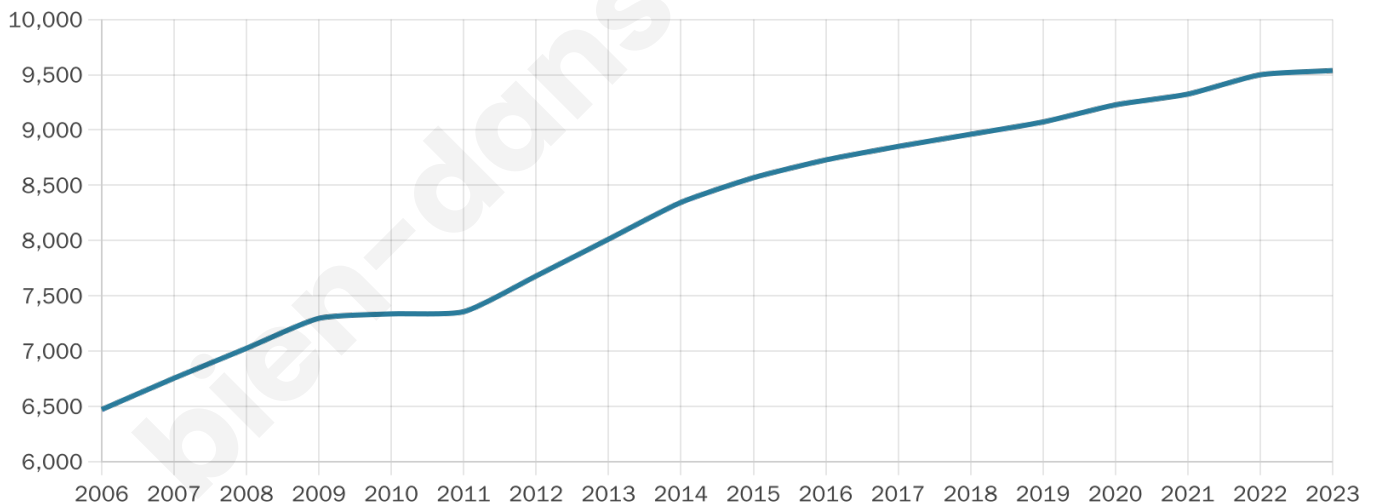

40 ans

Pop active

48.6%

Taux chômage

6.6%

Pop densité

136 h/km²

Revenu moyen

24 810 €/an

Evolution du nombre d'habitants

Sources : Institut national de la statistique et des études économiques (insee) selon Les dernières parutions officielles de 2024 portant sur les années 2020, 2021 et 2022.