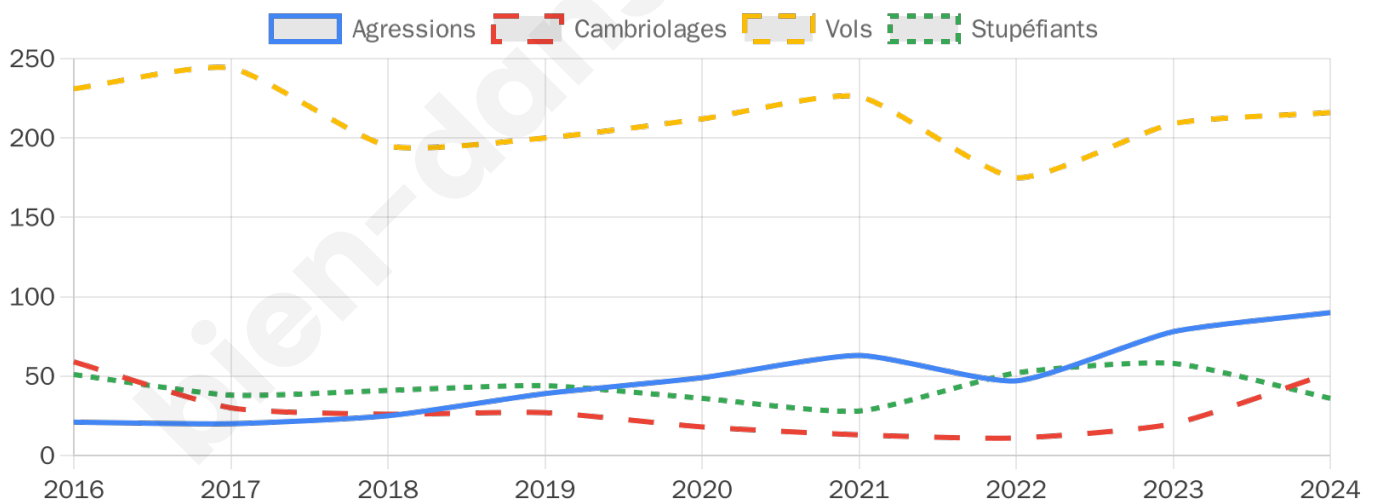

6 911 inscrits

Participation : 79.73%

Votes blancs : 1.76%

Votes nuls : 0.49%

Second tour

	Emmanuel MACRON	58,15 %
	Marine LE PEN	41,85 %

6 911 inscrits

Participation : 77.08%

Votes blancs : 7.28%

Votes nuls : 2.46%

Sécurité

Agressions physiques / sexuelles

90

Cambriolages

52

Vols / dégradations

216

Stupéfiants

36

Evolution du nombre d'infractions

Pour comparer

(en proportion du nombre d'habitants)

Sources : Bases statistiques communale, départementale et régionale de la délinquance enregistrée par la police et la gendarmerie nationales selon les dernières parutions officielles de 2025 portant sur l'année 2024 ([data.gouv](https://data.gouv.fr)).