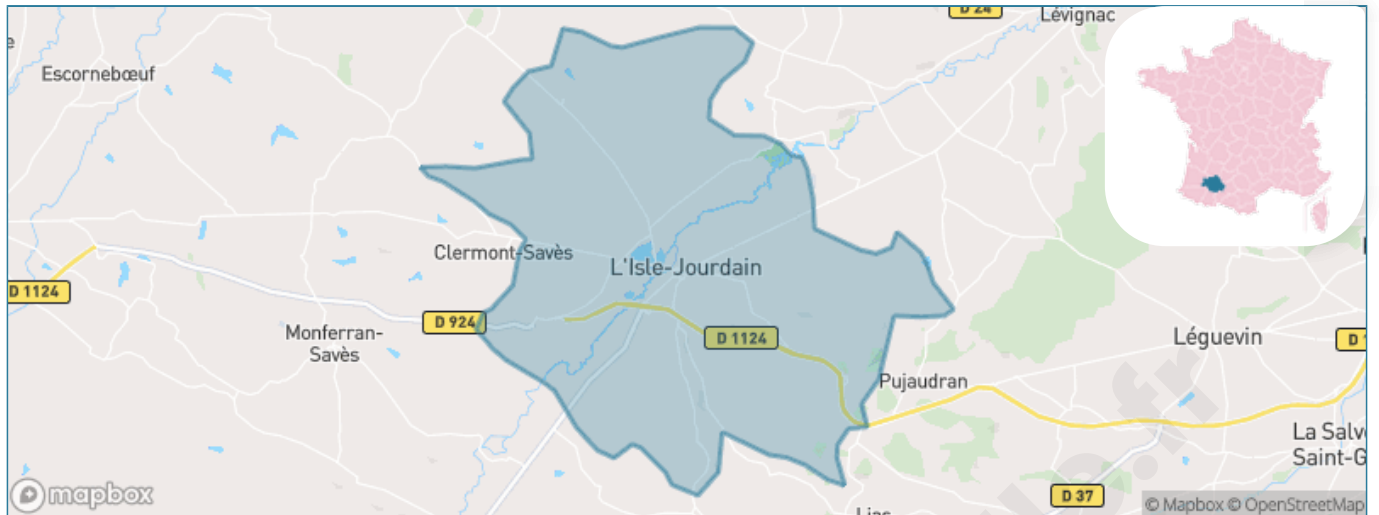

Version web

Ville de L'Isle-Jourdain

Présenté par

BIEN dans
ma **VILLE** 

Sommaire

Situation géographique	3
Statistiques sur la population	4
Evolution du nombre d'habitants	4
Tranche d'âge	5
0-14 ans	5
15-29 ans	5
30-44 ans	5
45-59 ans	5
60-74 ans	5
75-89 ans	5
90 ans et +	5
Activité professionnelle	5
Agriculteurs	5
Artisans, Commerçants	5
Cadres et sup.	5
Professions intermédiaires	5
Employé	5
Ouvrier	5
Retraité	5
Autres	5
Niveau de diplôme	6
Sans diplôme ou CEP	6
Brevet, BEPC, DNB	6
CAP-BEP ou équivalent	6
BAC ou équivalent	6
BAC+2	6
BAC+3 ou +4	6
BAC+5 ou plus	6
Composition des ménages	6
Couple sans enfant	6
Couple avec enfant(s)	6
Famille monoparentale	6
Colocation / Autre	6
Personnes seules	6
Profil électoraux	7
Premier tour	7
Sécurité	8
Evolution du nombre d'infractions	8
Pour comparer	9
Services à la population	10
Commerce	10
Éducation	10
Villes autour de L'Isle-Jourdain	11
Avis sur la ville de L'Isle-Jourdain	12
Moyenne par critère	12
Villes autour de L'Isle-Jourdain	12
Répartition des avis par note	12
Répartition des avis par note	12

Situation géographique

i Informations clés

- **Région** : Occitanie
- **Département** : Gers
- **Code postal** : 32600
- **Superficie** : 70 km²

Statistiques sur la population

Nombre d'habitants

9 537

Age moyen