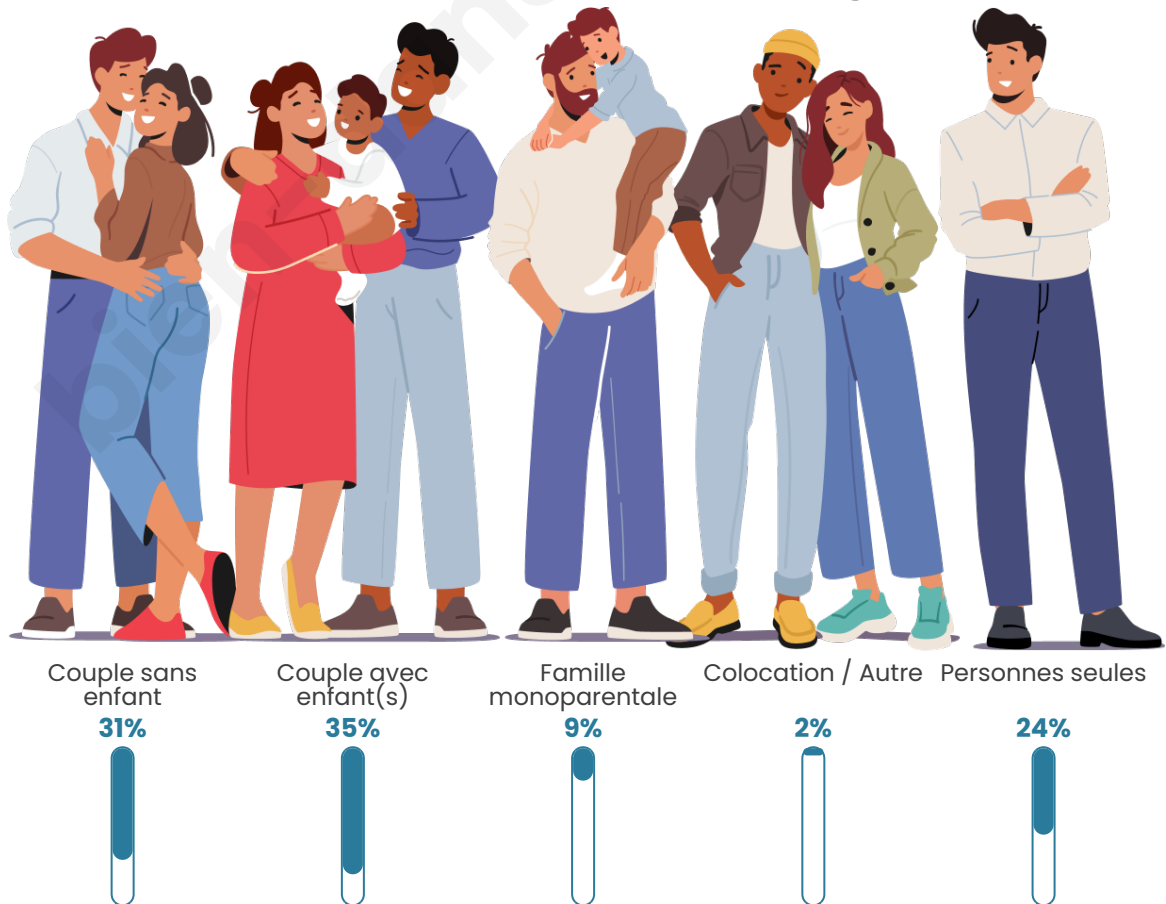

Tranche d'âge

Activité professionnelle

Niveau de diplôme

Composition des ménages

Profils électoraux

Premier tour

	Emmanuel MACRON	26.62 %
	Marine LE PEN	22.02 %
	Jean-Luc MÉLENCHON	19.70 %
	Éric ZEMMOUR	8.21 %
	Yannick JADOT	6.26 %
	Jean LASSALLE	6.16 %
	Valérie PÉCRESE	3.64 %
	Anne HIDALGO	2.69 %
	Fabien ROUSSEL	2.12 %
	Nicolas DUPONT-AIGNAN	1.58 %
	Philippe POUTOU	0.58 %
	Nathalie ARTHAUD	0.43 %