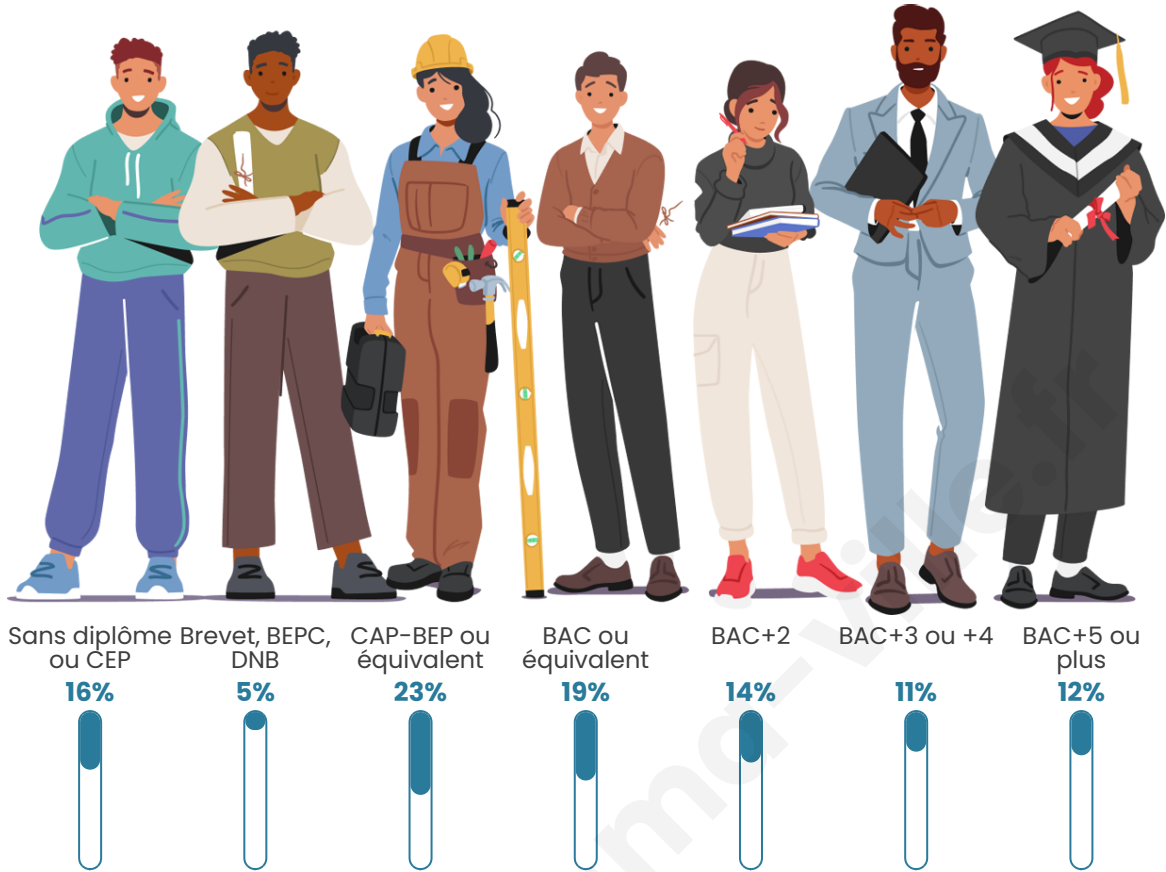

Tranche d'âge

Activité professionnelle

Niveau de diplôme

Composition des ménages

Profils électoraux

Premier tour

	Emmanuel MACRON	26.62 %
	Marine LE PEN	22.02 %
	Jean-Luc MÉLENCHON	19.70 %
	Éric ZEMMOUR	8.21 %
	Yannick JADOT	6.26 %
	Jean LASSALLE	6.16 %
	Valérie PÉCRESE	3.64 %
	Anne HIDALGO	2.69 %
	Fabien ROUSSEL	2.12 %
	Nicolas DUPONT-AIGNAN	1.58 %
	Philippe POUTOU	0.58 %
	Nathalie ARTHAUD	0.43 %