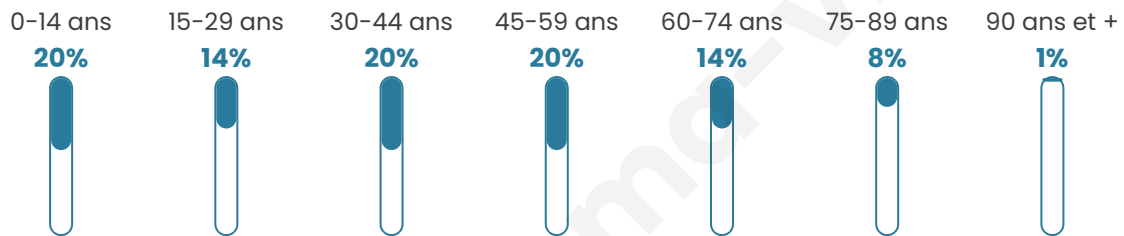

40 ans

Pop active

48.6%

Taux chômage

6.6%

Pop densité

136 h/km²

Revenu moyen

Tranche d'âge

Activité professionnelle

Niveau de diplôme

Composition des ménages

Profils électoraux

Premier tour

	Emmanuel MACRON	26.62 %
	Marine LE PEN	22.02 %
	Jean-Luc MÉLENCHON	19.70 %
	Éric ZEMMOUR	8.21 %
	Yannick JADOT	6.26 %
	Jean LASSALLE	6.16 %
	Valérie PÉCRESE	3.64 %
	Anne HIDALGO	2.69 %
	Fabien ROUSSEL	2.12 %
	Nicolas DUPONT-AIGNAN	1.58 %
	Philippe POUTOU	0.58 %
	Nathalie ARTHAUD	0.43 %