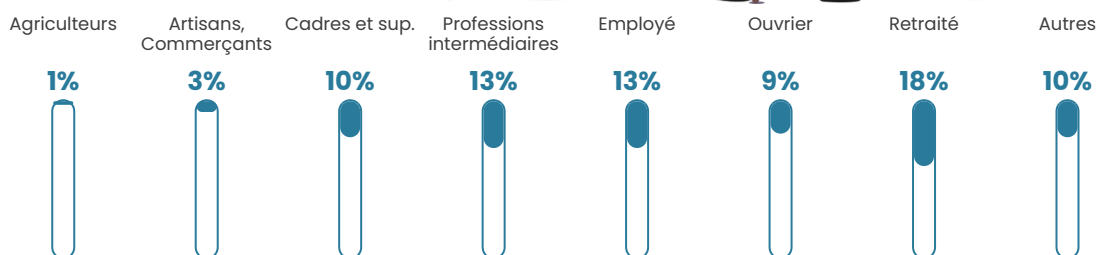

24 810 €/an

Evolution du nombre d'habitants

Sources : Institut national de la statistique et des études économiques (insee) selon Les dernières parutions officielles de 2024 portant sur les années 2020, 2021 et 2022.

Tranche d'âge

Activité professionnelle

Niveau de diplôme

Composition des ménages

Profils électoraux

Premier tour

	Emmanuel MACRON	26.62 %
	Marine LE PEN	22.02 %
	Jean-Luc MÉLENCHON	19.70 %
	Éric ZEMMOUR	8.21 %
	Yannick JADOT	6.26 %
	Jean LASSALLE	6.16 %
	Valérie PÉCRESE	3.64 %
	Anne HIDALGO	2.69 %
	Fabien ROUSSEL	2.12 %
	Nicolas DUPONT-AIGNAN	1.58 %
	Philippe POUTOU	0.58 %
	Nathalie ARTHAUD	0.43 %