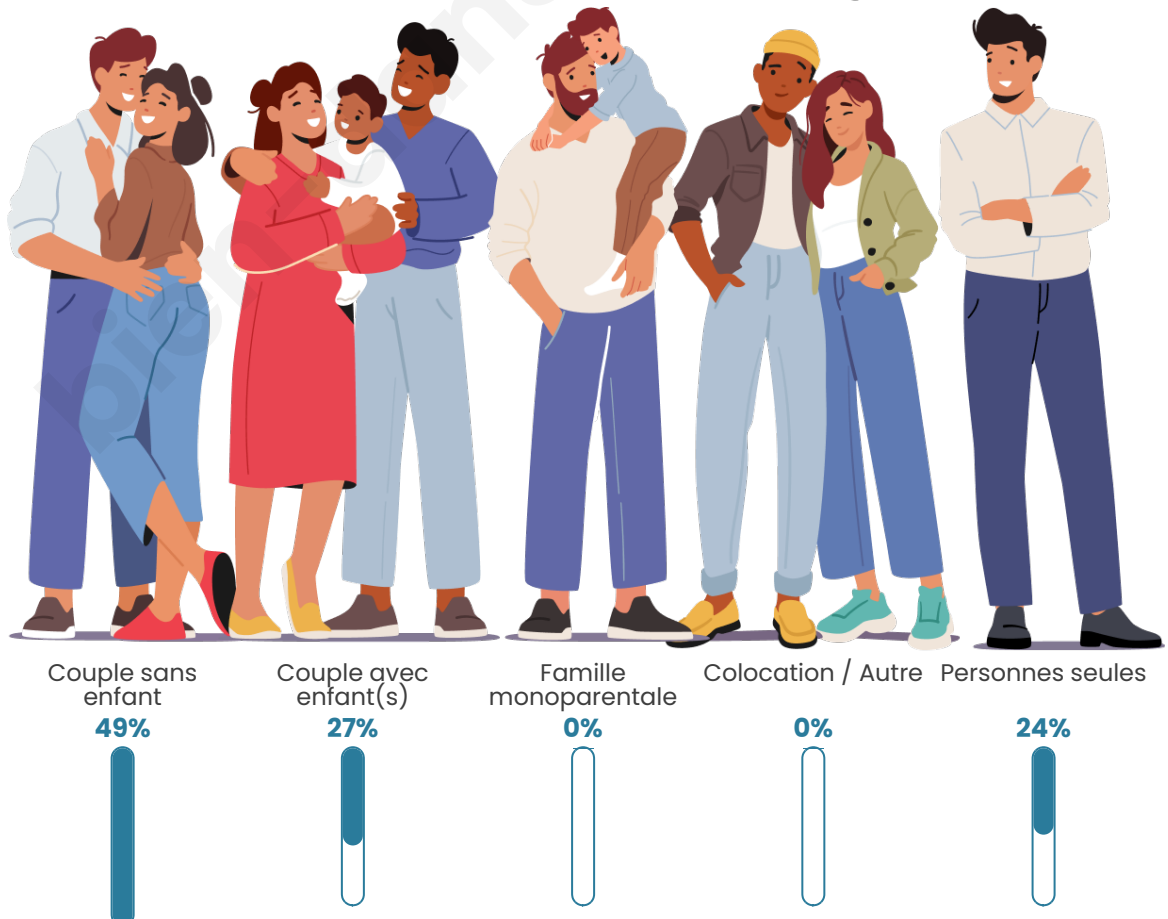

Tranche d'âge

Activité professionnelle

Niveau de diplôme

Composition des ménages

Profils électoraux

Premier tour

	Marine LE PEN	35.37 %
	Emmanuel MACRON	20.12 %
	Jean-Luc MÉLENCHON	11.59 %
	Éric ZEMMOUR	9.76 %
	Yannick JADOT	6.10 %
	Valérie PÉCRESSE	5.49 %
	Jean LASSALLE	4.27 %
	Fabien ROUSSEL	3.05 %
	Nathalie ARTHAUD	1.83 %
	Nicolas DUPONT-AIGNAN	1.22 %
	Anne HIDALGO	0.61 %
	Philippe POUTOU	0.61 %