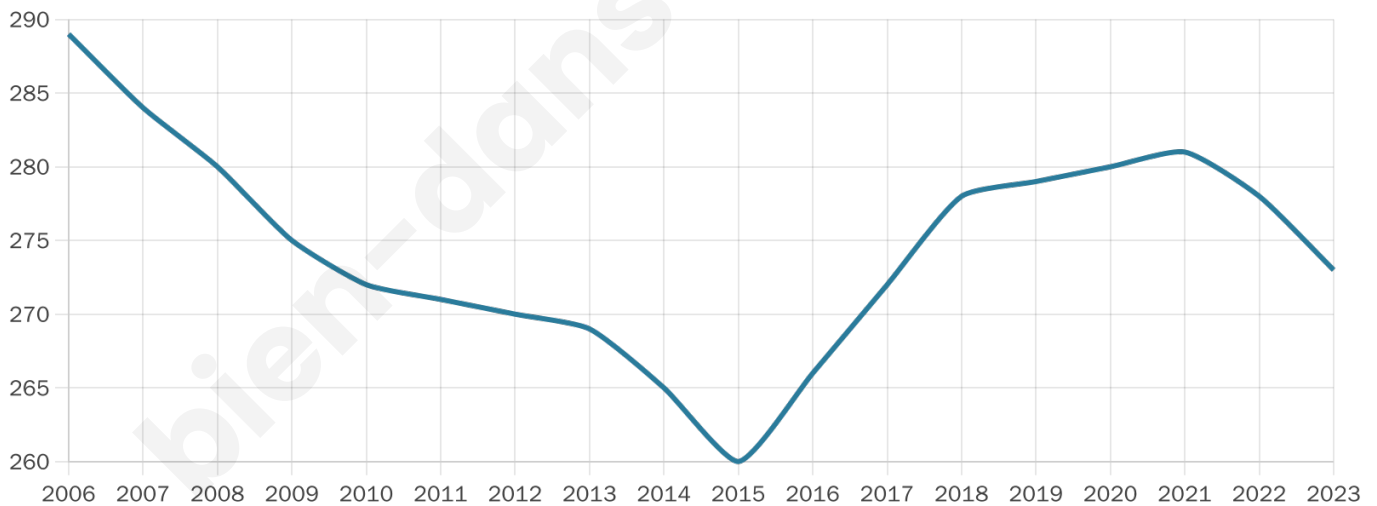

Version web

Ville de Isle-et-Bardais

Présenté par

BIEN dans
ma **VILLE** 

Sommaire

Situation géographique	3
Statistiques sur la population	4
Evolution du nombre d'habitants	4
Tranche d'âge	5
0-14 ans	5
15-29 ans	5
30-44 ans	5
45-59 ans	5
60-74 ans	5
75-89 ans	5
90 ans et +	5
Activité professionnelle	5
Agriculteurs	5
Artisans, Commerçants	5
Cadres et sup.	5
Professions intermédiaires	5
Employé	5
Ouvrier	5
Retraité	5
Autres	5
Niveau de diplôme	6
Sans diplôme ou CEP	6
Brevet, BEPC, DNB	6
CAP-BEP ou équivalent	6
BAC ou équivalent	6
BAC+2	6
BAC+3 ou +4	6
BAC+5 ou plus	6
Composition des ménages	6
Couple sans enfant	6
Couple avec enfant(s)	6
Famille monoparentale	6
Colocation / Autre	6
Personnes seules	6
Profils électoraux	7
Premier tour	7
Sécurité	8
Evolution du nombre d'infractions	8
Pour comparer	9
Services à la population	10
Commerce	10
Éducation	10
Villes autour de Isle-et-Bardais	12

273

Age moyen

51 ans

Pop active

44.3%

Taux chômage

5.4%

Pop densité

6 h/km²

Revenu moyen

21 340 €/an

Evolution du nombre d'habitants

Sources : Institut national de la statistique et des études économiques (insee) selon Les dernières parutions officielles de 2024 portant sur les années 2020, 2021 et 2022.