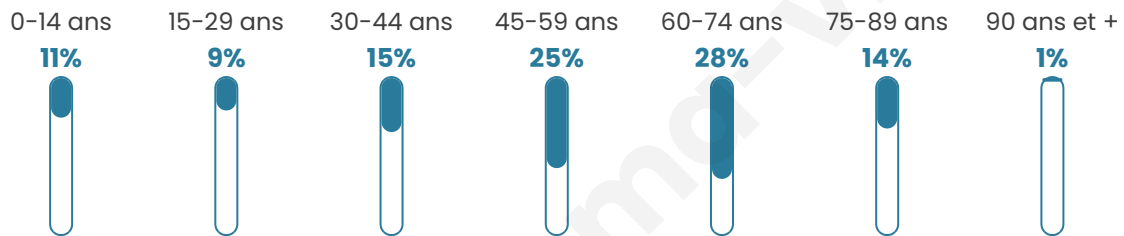

273

Age moyen

51 ans

Pop active

44.3%

Taux chômage

5.4%

Pop densité

6 h/km²

Revenu moyen

21 340 €/an

Evolution du nombre d'habitants

Sources : Institut national de la statistique et des études économiques (insee) selon Les dernières parutions officielles de 2024 portant sur les années 2020, 2021 et 2022.

Tranche d'âge

Activité professionnelle

Niveau de diplôme

Composition des ménages

Profils électoraux

Premier tour

	Marine LE PEN	35.37 %
	Emmanuel MACRON	20.12 %
	Jean-Luc MÉLENCHON	11.59 %
	Éric ZEMMOUR	9.76 %
	Yannick JADOT	6.10 %
	Valérie PÉCRESSE	5.49 %
	Jean LASSALLE	4.27 %
	Fabien ROUSSEL	3.05 %
	Nathalie ARTHAUD	1.83 %
	Nicolas DUPONT-AIGNAN	1.22 %
	Anne HIDALGO	0.61 %
	Philippe POUTOU	0.61 %

217 inscrits

Participation : 77.88%

Votes blancs : 2.96%

Votes nuls : 0.00%

Second tour

	Emmanuel MACRON	43,98 %
	Marine LE PEN	56,02 %

217 inscrits

Participation : 81.57%