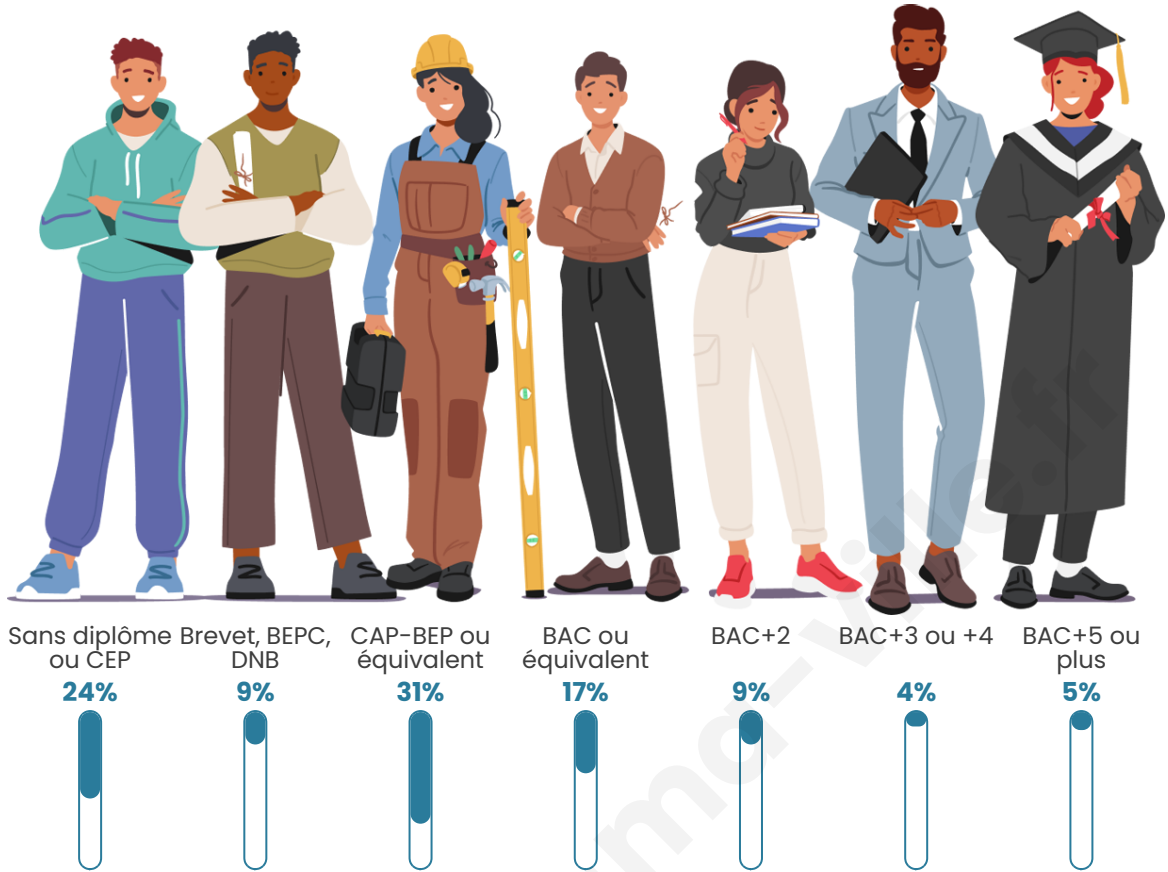

Tranche d'âge

Activité professionnelle

Niveau de diplôme

Composition des ménages

Profils électoraux

Premier tour

	Marine LE PEN	35.37 %
	Emmanuel MACRON	20.12 %
	Jean-Luc MÉLENCHON	11.59 %
	Éric ZEMMOUR	9.76 %
	Yannick JADOT	6.10 %
	Valérie PÉCRESSE	5.49 %
	Jean LASSALLE	4.27 %
	Fabien ROUSSEL	3.05 %
	Nathalie ARTHAUD	1.83 %
	Nicolas DUPONT-AIGNAN	1.22 %
	Anne HIDALGO	0.61 %
	Philippe POUTOU	0.61 %