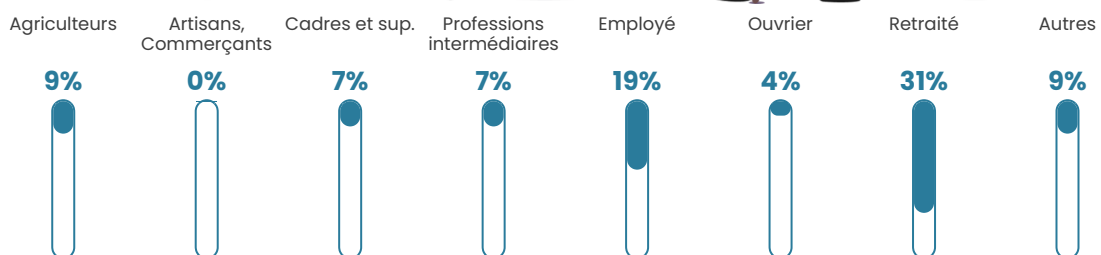

273

Age moyen

51 ans

Pop active

44.3%

Taux chômage

5.4%

Pop densité

6 h/km²

Revenu moyen

21 340 €/an

Evolution du nombre d'habitants

Sources : Institut national de la statistique et des études économiques (insee) selon Les dernières parutions officielles de 2024 portant sur les années 2020, 2021 et 2022.

Tranche d'âge

Activité professionnelle

Niveau de diplôme

Composition des ménages

Profils électoraux

Premier tour

	Marine LE PEN	35.37 %
	Emmanuel MACRON	20.12 %
	Jean-Luc MÉLENCHON	11.59 %
	Éric ZEMMOUR	9.76 %
	Yannick JADOT	6.10 %
	Valérie PÉCRESSE	5.49 %
	Jean LASSALLE	4.27 %
	Fabien ROUSSEL	3.05 %
	Nathalie ARTHAUD	1.83 %
	Nicolas DUPONT-AIGNAN	1.22 %
	Anne HIDALGO	0.61 %
	Philippe POUTOU	0.61 %