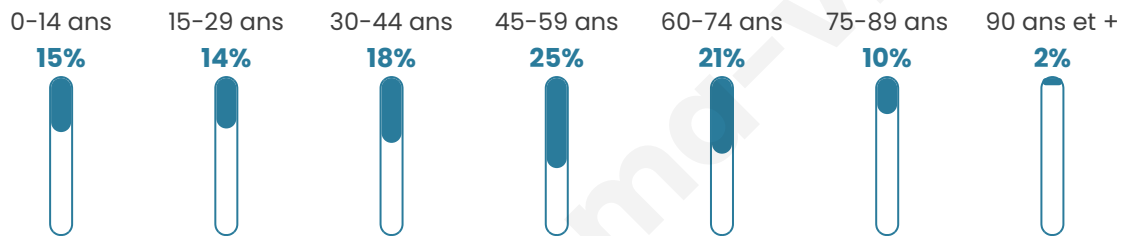

Version web

Ville de L'Isle-de-Noé

Présenté par

BIEN dans
ma **VILLE** 

Sommaire

Situation géographique	3
Statistiques sur la population	4
Evolution du nombre d'habitants	4
Tranche d'âge	5
0-14 ans	5
15-29 ans	5
30-44 ans	5
45-59 ans	5
60-74 ans	5
75-89 ans	5
90 ans et +	5
Activité professionnelle	5
Agriculteurs	5
Artisans, Commerçants	5
Cadres et sup.	5
Professions intermédiaires	5
Employé	5
Ouvrier	5
Retraité	5
Autres	5
Niveau de diplôme	6
Sans diplôme ou CEP	6
Brevet, BEPC, DNB	6
CAP-BEP ou équivalent	6
BAC ou équivalent	6
BAC+2	6
BAC+3 ou +4	6
BAC+5 ou plus	6
Composition des ménages	6
Couple sans enfant	6
Couple avec enfant(s)	6
Famille monoparentale	6
Colocation / Autre	6
Personnes seules	6
Profils électoraux	7
Premier tour	7
Sécurité	8
Evolution du nombre d'infractions	8
Pour comparer	9
Services à la population	10
Commerce	10
Éducation	10
Villes autour de L'Isle-de-Noé	11

45 ans

Pop active

51%

Taux chômage

6.4%

Pop densité

21 h/km²

Revenu moyen

Tranche d'âge

Activité professionnelle

Niveau de diplôme

Composition des ménages

Profils électoraux

Premier tour

	Marine LE PEN	22.79 %
	Emmanuel MACRON	22.52 %
	Jean-Luc MÉLENCHON	20.64 %
	Jean LASSALLE	11.80 %
	Valérie PÉCRESSE	5.09 %
	Éric ZEMMOUR	4.83 %
	Fabien ROUSSEL	3.49 %
	Yannick JADOT	3.22 %
	Anne HIDALGO	1.88 %
	Nicolas DUPONT-AIGNAN	1.61 %
	Nathalie ARTHAUD	1.07 %
	Philippe POUTOU	1.07 %