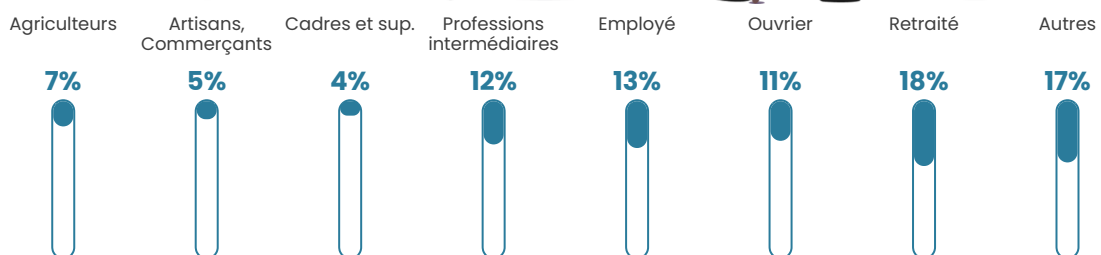

45 ans

Pop active

51%

Taux chômage

6.4%

Pop densité

21 h/km²

Revenu moyen

22 150 €/an

Evolution du nombre d'habitants

Sources : Institut national de la statistique et des études économiques (insee) selon Les dernières parutions officielles de 2024 portant sur les années 2020, 2021 et 2022.

Tranche d'âge

Activité professionnelle

Niveau de diplôme

Composition des ménages

Profils électoraux

Premier tour

	Marine LE PEN	22.79 %
	Emmanuel MACRON	22.52 %
	Jean-Luc MÉLENCHON	20.64 %
	Jean LASSALLE	11.80 %
	Valérie PÉCRESSE	5.09 %
	Éric ZEMMOUR	4.83 %
	Fabien ROUSSEL	3.49 %
	Yannick JADOT	3.22 %
	Anne HIDALGO	1.88 %
	Nicolas DUPONT-AIGNAN	1.61 %
	Nathalie ARTHAUD	1.07 %
	Philippe POUTOU	1.07 %