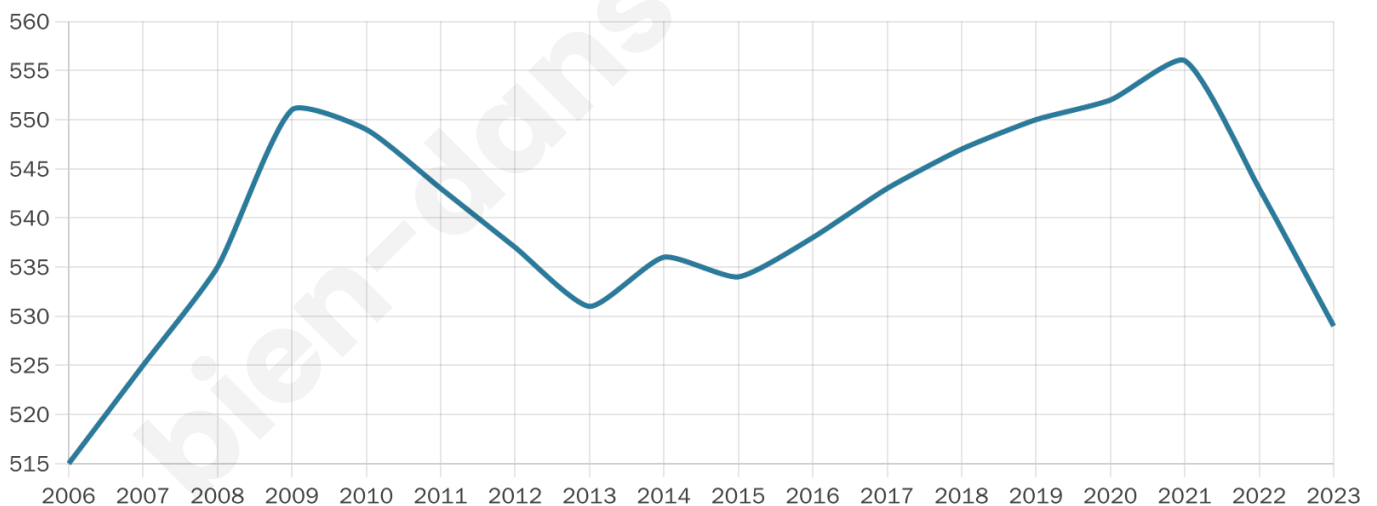

Version web

Ville de L'Isle-de-Noé

Présenté par

BIEN dans
ma **VILLE** 

Sommaire

Situation géographique	3
Statistiques sur la population	4
Evolution du nombre d'habitants	4
Tranche d'âge	5
0-14 ans	5
15-29 ans	5
30-44 ans	5
45-59 ans	5
60-74 ans	5
75-89 ans	5
90 ans et +	5
Activité professionnelle	5
Agriculteurs	5
Artisans, Commerçants	5
Cadres et sup.	5
Professions intermédiaires	5
Employé	5
Ouvrier	5
Retraité	5
Autres	5
Niveau de diplôme	6
Sans diplôme ou CEP	6
Brevet, BEPC, DNB	6
CAP-BEP ou équivalent	6
BAC ou équivalent	6
BAC+2	6
BAC+3 ou +4	6
BAC+5 ou plus	6
Composition des ménages	6
Couple sans enfant	6
Couple avec enfant(s)	6
Famille monoparentale	6
Colocation / Autre	6
Personnes seules	6
Profils électoraux	7
Premier tour	7
Sécurité	8
Evolution du nombre d'infractions	8
Pour comparer	9
Services à la population	10
Commerce	10
Éducation	10
Villes autour de L'Isle-de-Noé	11

45 ans

Pop active

51%

Taux chômage

6.4%

Pop densité

21 h/km²

Revenu moyen

22 150 €/an

Evolution du nombre d'habitants

Sources : Institut national de la statistique et des études économiques (insee) selon Les dernières parutions officielles de 2024 portant sur les années 2020, 2021 et 2022.