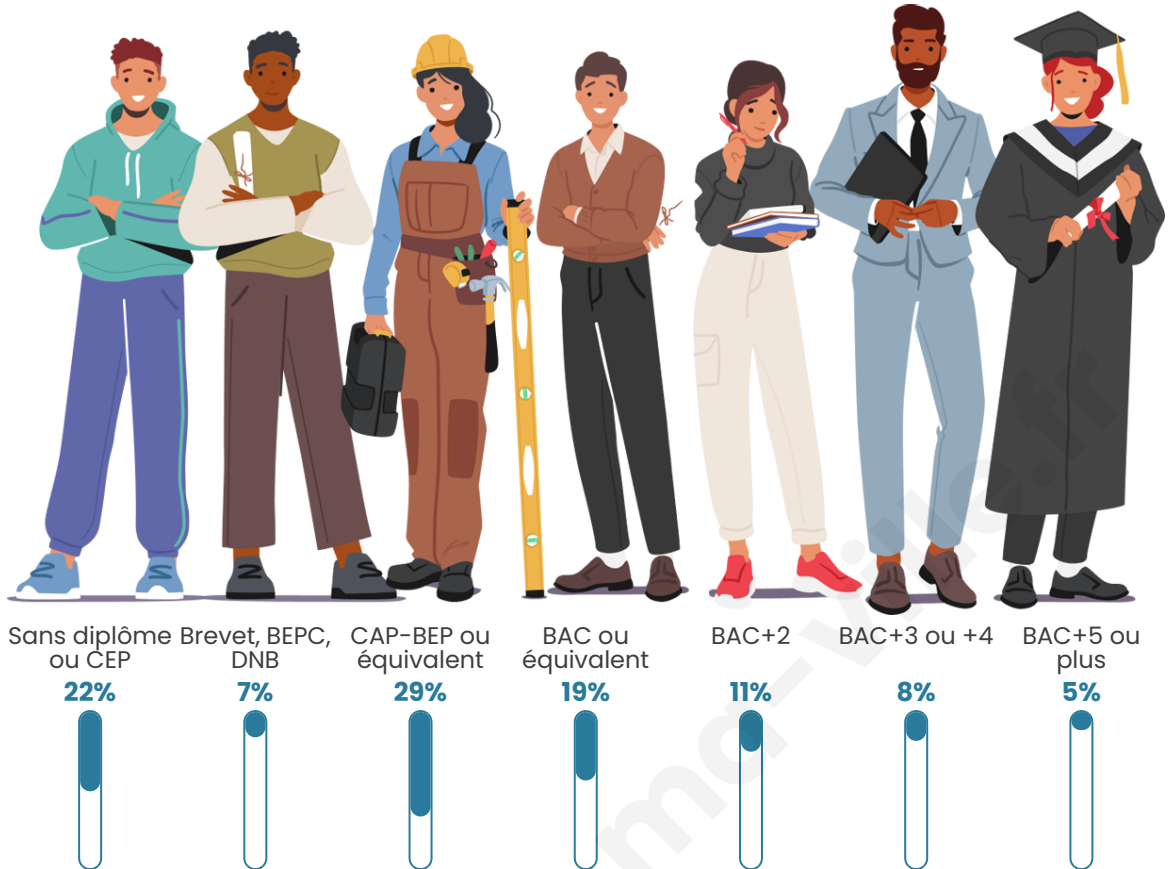

45 ans

Pop active

51%

Taux chômage

6.4%

Pop densité

21 h/km²

Revenu moyen

Tranche d'âge

Activité professionnelle

Niveau de diplôme

Composition des ménages

Profils électoraux

Premier tour

	Marine LE PEN	22.79 %
	Emmanuel MACRON	22.52 %
	Jean-Luc MÉLENCHON	20.64 %
	Jean LASSALLE	11.80 %
	Valérie PÉCRESSE	5.09 %
	Éric ZEMMOUR	4.83 %
	Fabien ROUSSEL	3.49 %
	Yannick JADOT	3.22 %
	Anne HIDALGO	1.88 %
	Nicolas DUPONT-AIGNAN	1.61 %
	Nathalie ARTHAUD	1.07 %
	Philippe POUTOU	1.07 %