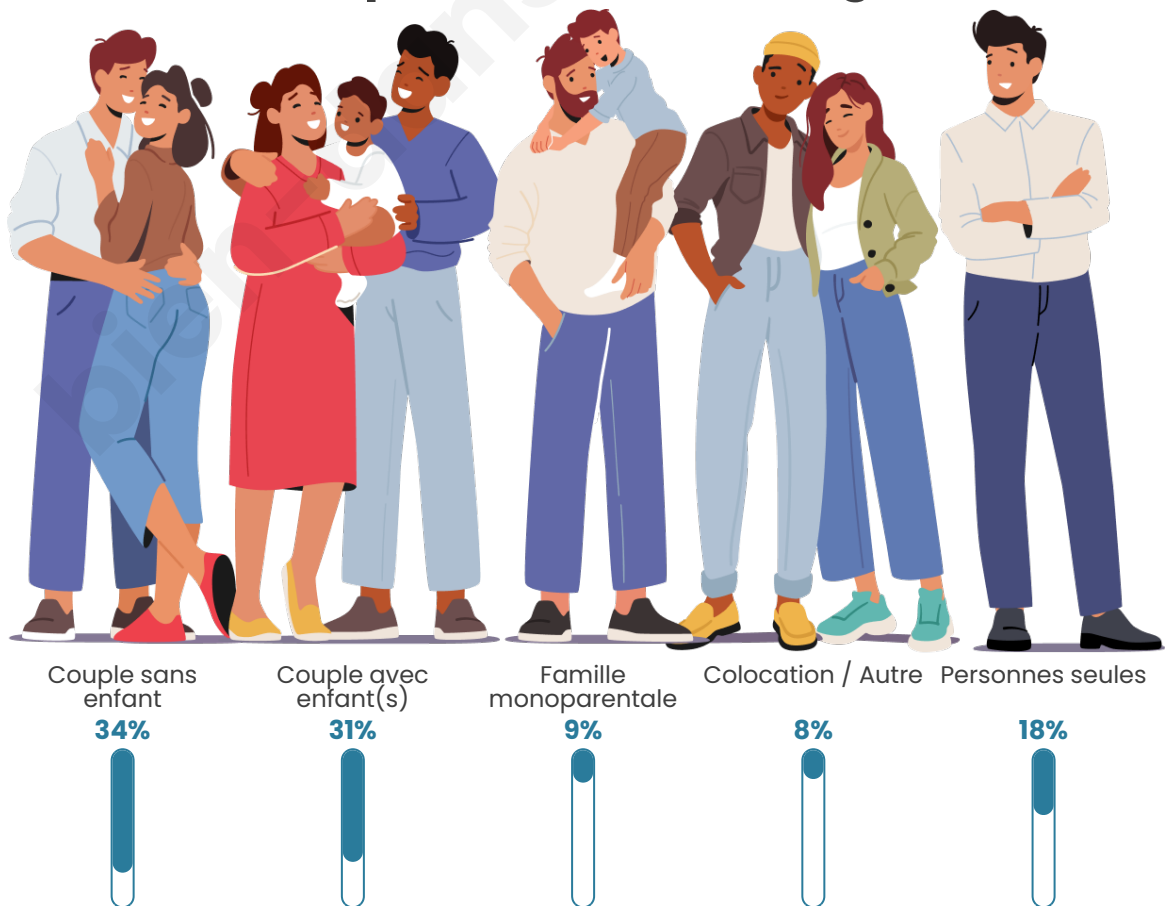

Tranche d'âge

Activité professionnelle

Niveau de diplôme

Composition des ménages

Profils électoraux

Premier tour

	Marine LE PEN	22.79 %
	Emmanuel MACRON	22.52 %
	Jean-Luc MÉLENCHON	20.64 %
	Jean LASSALLE	11.80 %
	Valérie PÉCRESSE	5.09 %
	Éric ZEMMOUR	4.83 %
	Fabien ROUSSEL	3.49 %
	Yannick JADOT	3.22 %
	Anne HIDALGO	1.88 %
	Nicolas DUPONT-AIGNAN	1.61 %
	Nathalie ARTHAUD	1.07 %
	Philippe POUTOU	1.07 %