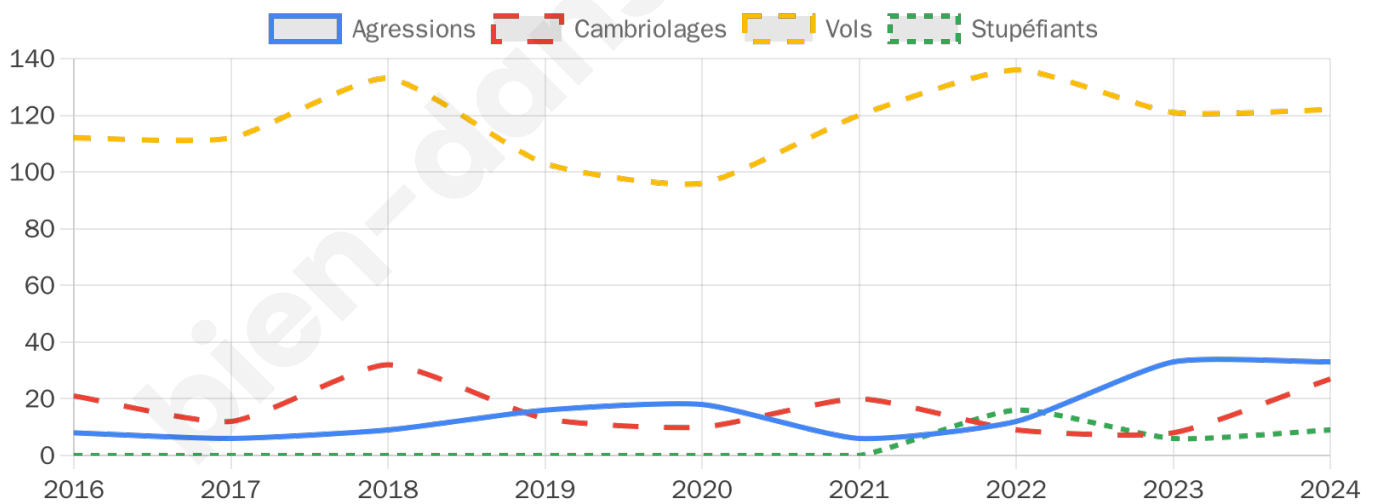

3 829 inscrits

Participation : 77.98%

Votes blancs : 1.24%

Votes nuls : 0.54%

Second tour

	Emmanuel MACRON	61,08 %
	Marine LE PEN	38,92 %

3 832 inscrits

Participation : 75.39%

Votes blancs : 7.41%

Votes nuls : 2.77%

Sécurité

Agressions physiques / sexuelles

33

Cambriolages

27

Vols / dégradations

122

Stupéfiants

9

Evolution du nombre d'infractions

Pour comparer

(en proportion du nombre d'habitants)

Sources : Bases statistiques communale, départementale et régionale de la délinquance enregistrée par la police et la gendarmerie nationales selon les dernières parutions officielles de 2025 portant sur l'année 2024 ([data.gouv](https://data.gouv.fr)).