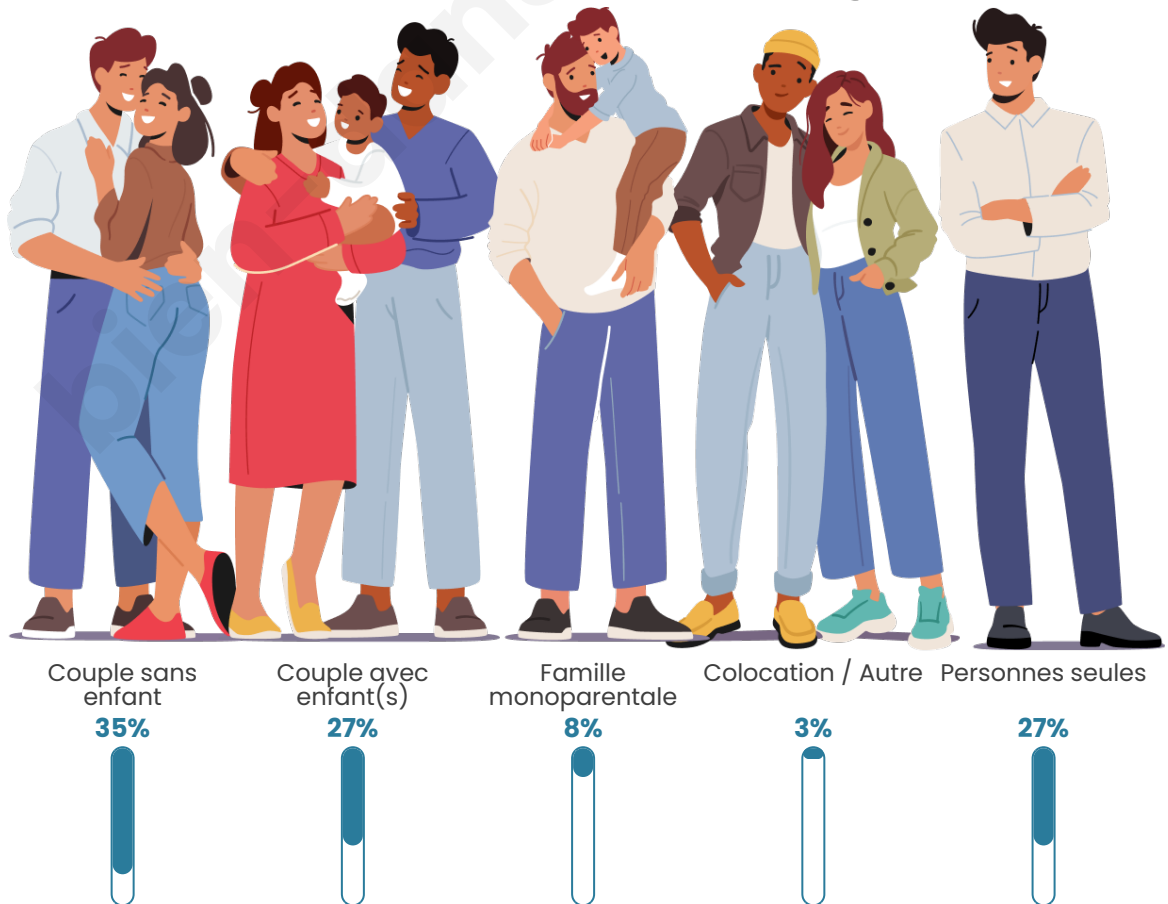

Tranche d'âge

Activité professionnelle

Niveau de diplôme

Composition des ménages

Profils électoraux

Premier tour

	Emmanuel MACRON	29.87 %
	Jean-Luc MÉLENCHON	21.85 %
	Marine LE PEN	21.51 %
	Éric ZEMMOUR	5.86 %
	Yannick JADOT	4.74 %
	Valérie PÉCRESE	4.40 %
	Jean LASSALLE	3.78 %
	Fabien ROUSSEL	2.52 %
	Anne HIDALGO	1.98 %
	Nicolas DUPONT-AIGNAN	1.84 %
	Philippe POUTOU	0.89 %
	Nathalie ARTHAUD	0.75 %