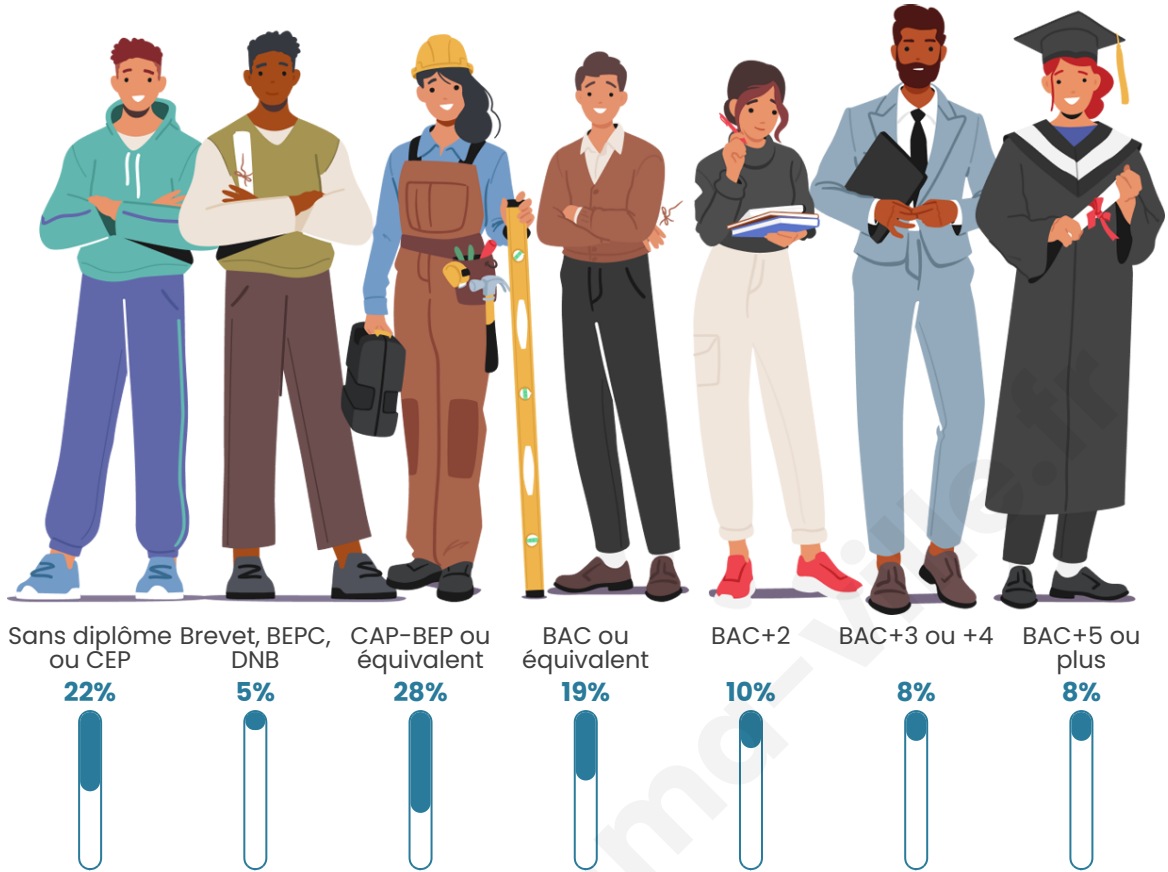

5 682

Age moyen

46 ans

Pop active

42.9%

Taux chômage

8%

Pop densité

Tranche d'âge

Activité professionnelle

Niveau de diplôme

Composition des ménages

Profils électoraux

Premier tour

	Emmanuel MACRON	29.87 %
	Jean-Luc MÉLENCHON	21.85 %
	Marine LE PEN	21.51 %
	Éric ZEMMOUR	5.86 %
	Yannick JADOT	4.74 %
	Valérie PÉCRESE	4.40 %
	Jean LASSALLE	3.78 %
	Fabien ROUSSEL	2.52 %
	Anne HIDALGO	1.98 %
	Nicolas DUPONT-AIGNAN	1.84 %
	Philippe POUTOU	0.89 %
	Nathalie ARTHAUD	0.75 %