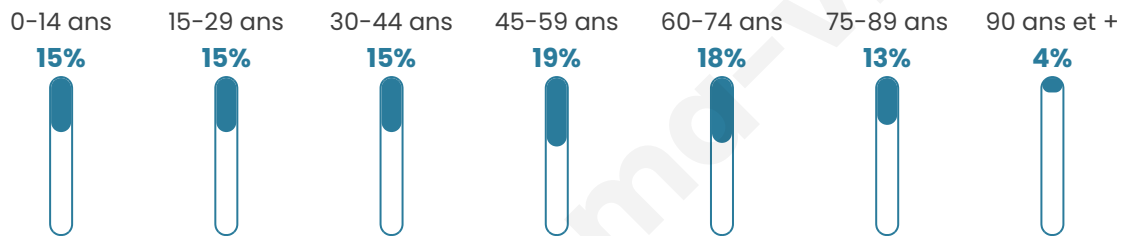

5 682

Age moyen

46 ans

Pop active

42.9%

Taux chômage

8%

Pop densité

947 h/km²

Revenu moyen

22 380 €/an

Evolution du nombre d'habitants

Sources : Institut national de la statistique et des études économiques (insee) selon Les dernières parutions officielles de 2024 portant sur les années 2020, 2021 et 2022.

Tranche d'âge

Activité professionnelle

Niveau de diplôme

Composition des ménages

Profils électoraux

Premier tour

	Emmanuel MACRON	29.87 %
	Jean-Luc MÉLENCHON	21.85 %
	Marine LE PEN	21.51 %
	Éric ZEMMOUR	5.86 %
	Yannick JADOT	4.74 %
	Valérie PÉCRESE	4.40 %
	Jean LASSALLE	3.78 %
	Fabien ROUSSEL	2.52 %
	Anne HIDALGO	1.98 %
	Nicolas DUPONT-AIGNAN	1.84 %
	Philippe POUTOU	0.89 %
	Nathalie ARTHAUD	0.75 %