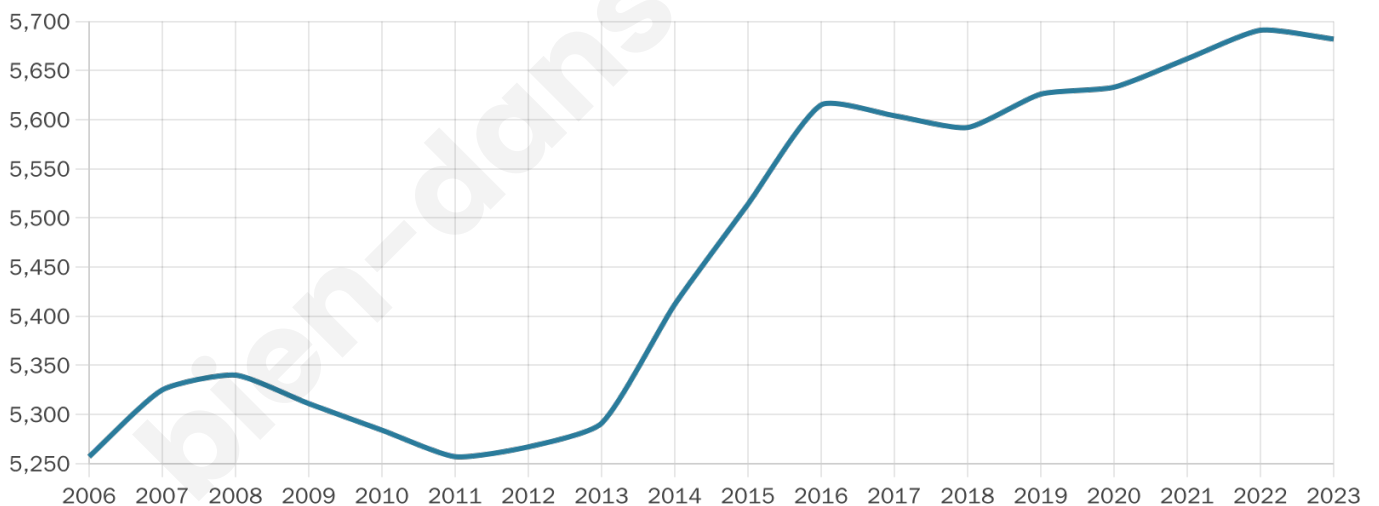

5 682

Age moyen

46 ans

Pop active

42.9%

Taux chômage

8%

Pop densité

947 h/km²

Revenu moyen

22 380 €/an

Evolution du nombre d'habitants

Sources : Institut national de la statistique et des études économiques (insee) selon Les dernières parutions officielles de 2024 portant sur les années 2020, 2021 et 2022.