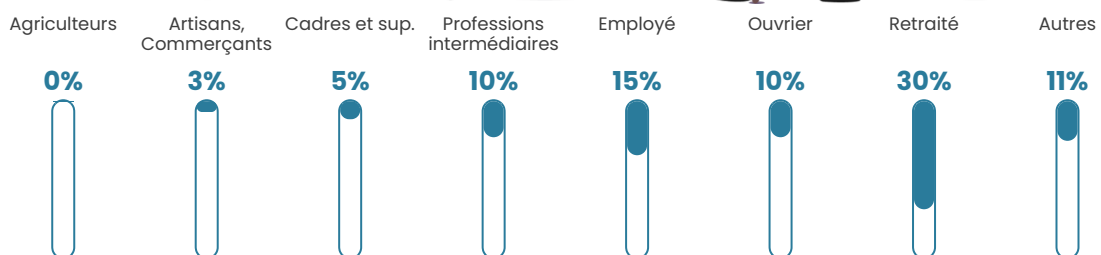

947 h/km²

Revenu moyen

22 380 €/an

Evolution du nombre d'habitants

Sources : Institut national de la statistique et des études économiques (insee) selon Les dernières parutions officielles de 2024 portant sur les années 2020, 2021 et 2022.

Tranche d'âge

Activité professionnelle

Niveau de diplôme

Composition des ménages

Profils électoraux

Premier tour

	Emmanuel MACRON	29.87 %
	Jean-Luc MÉLENCHON	21.85 %
	Marine LE PEN	21.51 %
	Éric ZEMMOUR	5.86 %
	Yannick JADOT	4.74 %
	Valérie PÉCRESE	4.40 %
	Jean LASSALLE	3.78 %
	Fabien ROUSSEL	2.52 %
	Anne HIDALGO	1.98 %
	Nicolas DUPONT-AIGNAN	1.84 %
	Philippe POUTOU	0.89 %
	Nathalie ARTHAUD	0.75 %