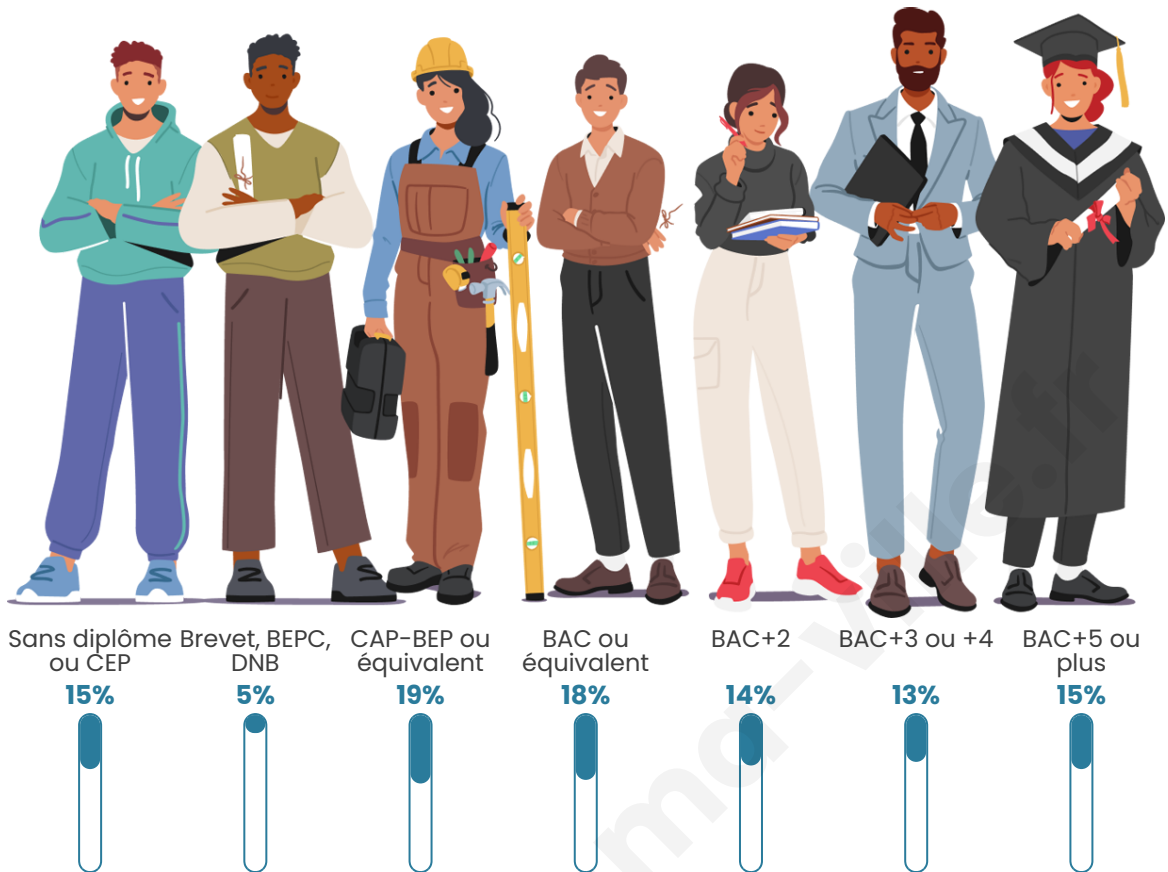

12 493

Age moyen

44 ans

Pop active

44.1%

Taux chômage

8%

Pop densité

Tranche d'âge

Activité professionnelle

Niveau de diplôme

Composition des ménages

Profils électoraux

Premier tour

	Emmanuel MACRON	33.90 %
	Marine LE PEN	18.24 %
	Jean-Luc MÉLENCHON	16.10 %
	Éric ZEMMOUR	10.01 %
	Valérie PÉCRESE	9.42 %
	Yannick JADOT	4.85 %
	Jean LASSALLE	1.94 %
	Fabien ROUSSEL	1.82 %
	Nicolas DUPONT- AIGNAN	1.76 %
	Anne HIDALGO	1.09 %
	Philippe POUTOU	0.52 %
	Nathalie ARTHAUD	0.36 %