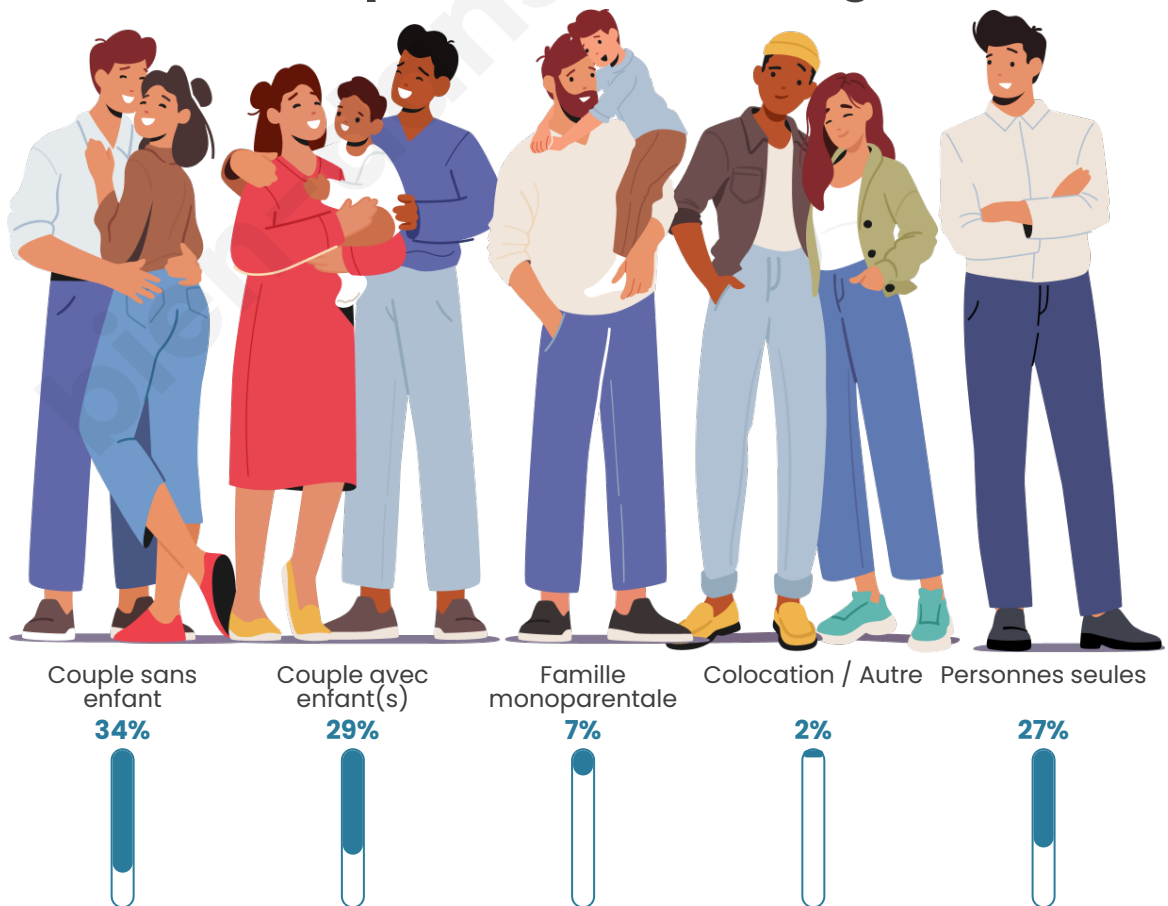

Tranche d'âge

Activité professionnelle

Niveau de diplôme

Composition des ménages

Profils électoraux

Premier tour

	Emmanuel MACRON	33.90 %
	Marine LE PEN	18.24 %
	Jean-Luc MÉLENCHON	16.10 %
	Éric ZEMMOUR	10.01 %
	Valérie PÉCRESE	9.42 %
	Yannick JADOT	4.85 %
	Jean LASSALLE	1.94 %
	Fabien ROUSSEL	1.82 %
	Nicolas DUPONT- AIGNAN	1.76 %
	Anne HIDALGO	1.09 %
	Philippe POUTOU	0.52 %
	Nathalie ARTHAUD	0.36 %