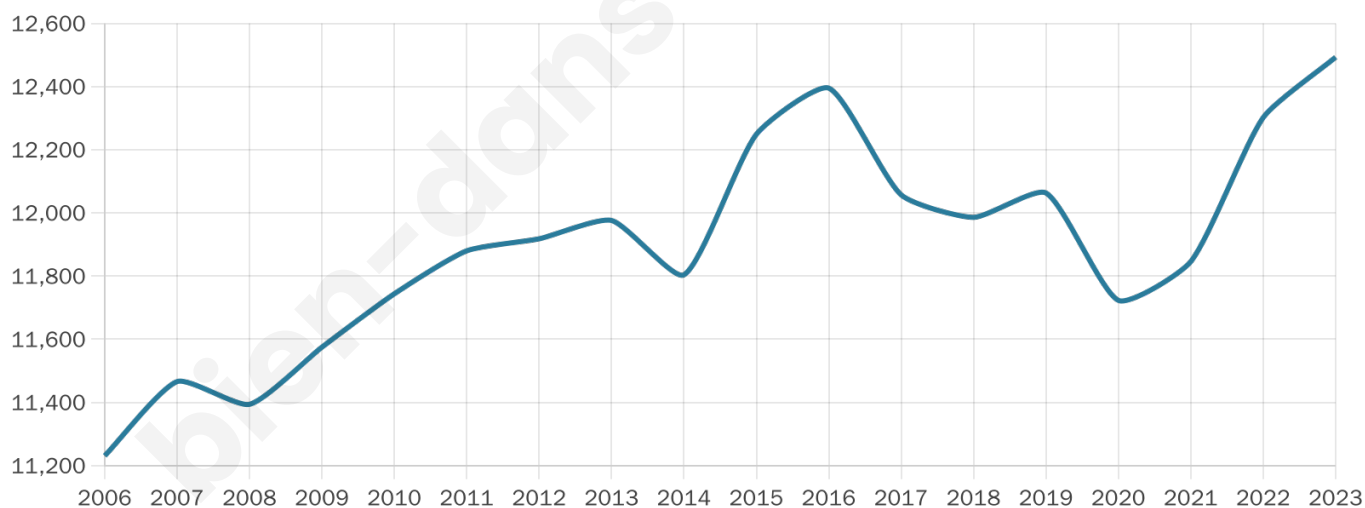

12 493

Age moyen

44 ans

Pop active

44.1%

Taux chômage

8%

Pop densité

892 h/km²

Revenu moyen

28 610 €/an

Evolution du nombre d'habitants

Sources : Institut national de la statistique et des études économiques (insee) selon Les dernières parutions officielles de 2024 portant sur les années 2020, 2021 et 2022.