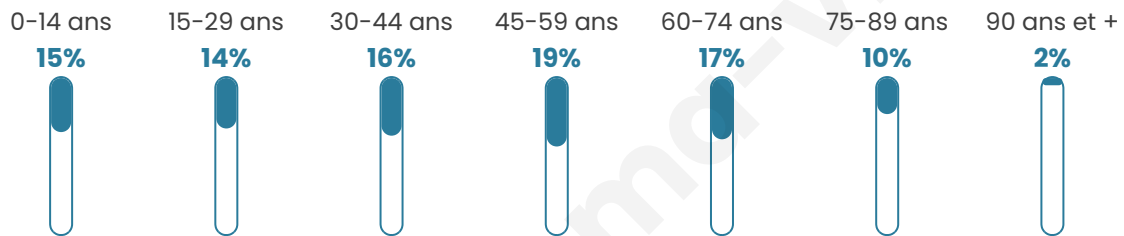

12 493

Age moyen

44 ans

Pop active

44.1%

Taux chômage

8%

Pop densité

892 h/km²

Revenu moyen

28 610 €/an

Evolution du nombre d'habitants

Sources : Institut national de la statistique et des études économiques (insee) selon Les dernières parutions officielles de 2024 portant sur les années 2020, 2021 et 2022.

Tranche d'âge

Activité professionnelle

Niveau de diplôme

Composition des ménages

Profils électoraux

Premier tour

	Emmanuel MACRON	33.90 %
	Marine LE PEN	18.24 %
	Jean-Luc MÉLENCHON	16.10 %
	Éric ZEMMOUR	10.01 %
	Valérie PÉCRESE	9.42 %
	Yannick JADOT	4.85 %
	Jean LASSALLE	1.94 %
	Fabien ROUSSEL	1.82 %
	Nicolas DUPONT- AIGNAN	1.76 %
	Anne HIDALGO	1.09 %
	Philippe POUTOU	0.52 %
	Nathalie ARTHAUD	0.36 %