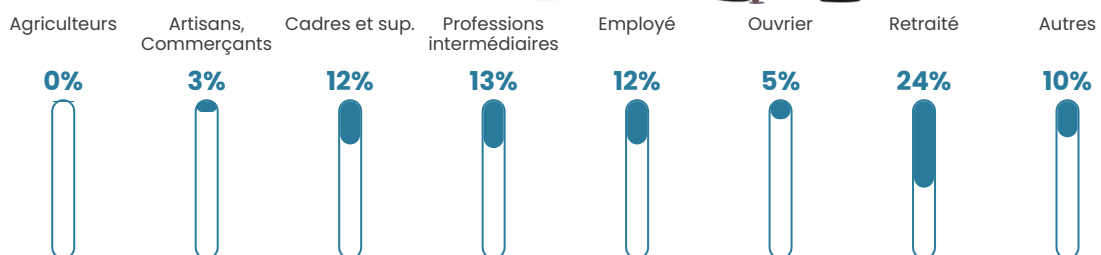

892 h/km²

Revenu moyen

28 610 €/an

Evolution du nombre d'habitants

Sources : Institut national de la statistique et des études économiques (insee) selon Les dernières parutions officielles de 2024 portant sur les années 2020, 2021 et 2022.

Tranche d'âge

Activité professionnelle

Niveau de diplôme

Composition des ménages

Profils électoraux

Premier tour

	Emmanuel MACRON	33.90 %
	Marine LE PEN	18.24 %
	Jean-Luc MÉLENCHON	16.10 %
	Éric ZEMMOUR	10.01 %
	Valérie PÉCRESE	9.42 %
	Yannick JADOT	4.85 %
	Jean LASSALLE	1.94 %
	Fabien ROUSSEL	1.82 %
	Nicolas DUPONT- AIGNAN	1.76 %
	Anne HIDALGO	1.09 %
	Philippe POUTOU	0.52 %
	Nathalie ARTHAUD	0.36 %