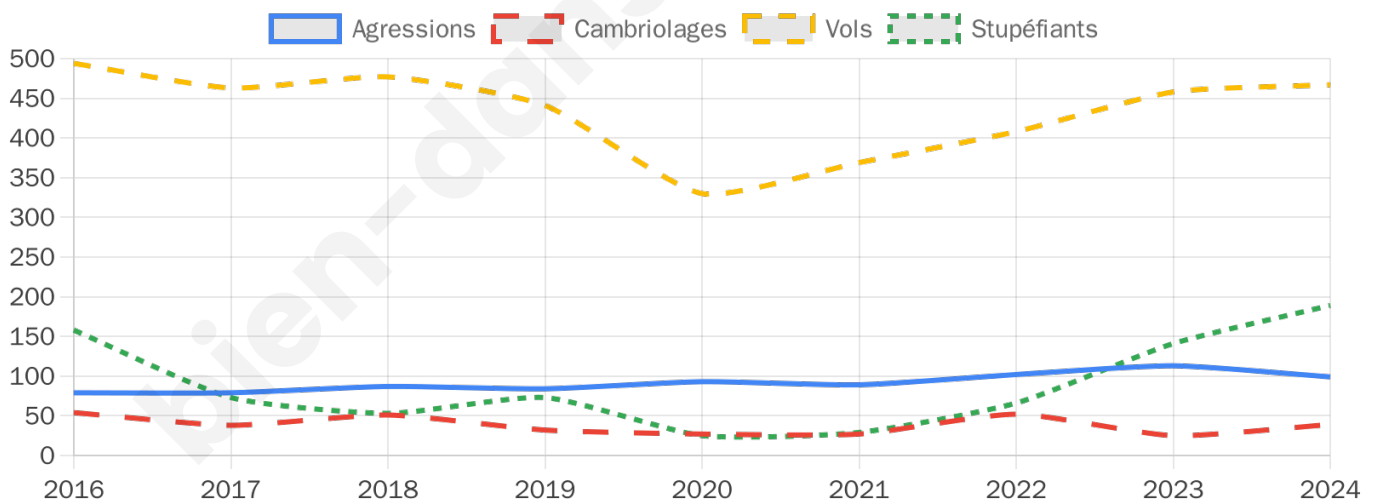

8 752 inscrits

Participation : 79.91%

Votes blancs : 1.30%

Votes nuls : 0.46%

Second tour

	Emmanuel MACRON	65,16 %
	Marine LE PEN	34,84 %

8 754 inscrits

Participation : 76.5%

Votes blancs : 5.67%

Votes nuls : 1.61%

Sécurité

Agressions physiques / sexuelles

99

Cambriolages

39

Vols / dégradations

467

Stupéfiants

189

Evolution du nombre d'infractions

Pour comparer

(en proportion du nombre d'habitants)

Sources : Bases statistiques communale, départementale et régionale de la délinquance enregistrée par la police et la gendarmerie nationales selon les dernières parutions officielles de 2025 portant sur l'année 2024 ([data.gouv](https://data.gouv.fr)).