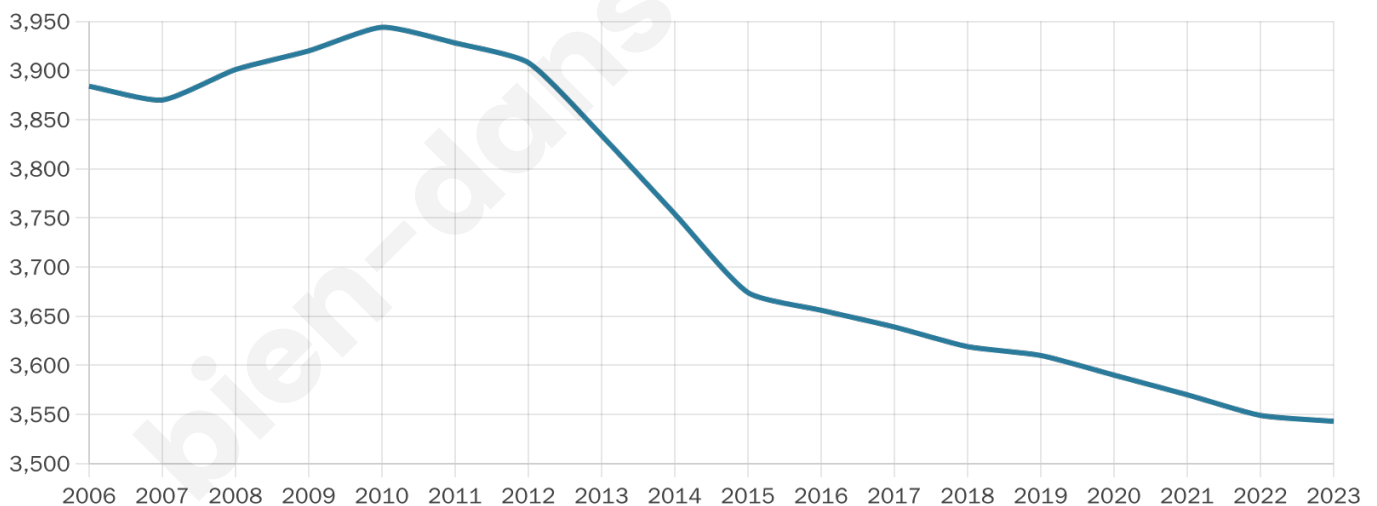

# Statistiques sur la population

Nombre d'habitants

**3 543**

Age moyen

**47 ans**

Pop active

**42.1%**

Taux chômage

**7.8%**

Pop densité

**58 h/km<sup>2</sup>**

Revenu moyen

**20 930 €/an**

## Evolution du nombre d'habitants

Sources : Institut national de la statistique et des études économiques (insee) selon Les dernières parutions officielles de 2024 portant sur les années 2020, 2021 et 2022.