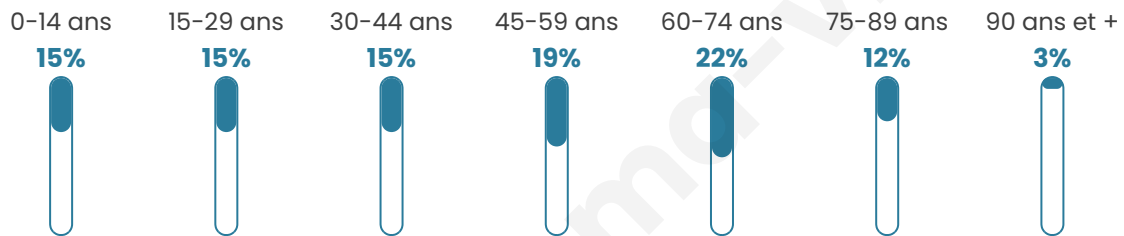

# Statistiques sur la population

Nombre d'habitants

**3 543**

Age moyen

**47 ans**

Pop active

**42.1%**

Taux chômage

**7.8%**

Pop densité

**58 h/km<sup>2</sup>**

Revenu moyen

**20 930 €/an**

## Evolution du nombre d'habitants

Sources : Institut national de la statistique et des études économiques (insee) selon Les dernières parutions officielles de 2024 portant sur les années 2020, 2021 et 2022.

## Tranche d'âge