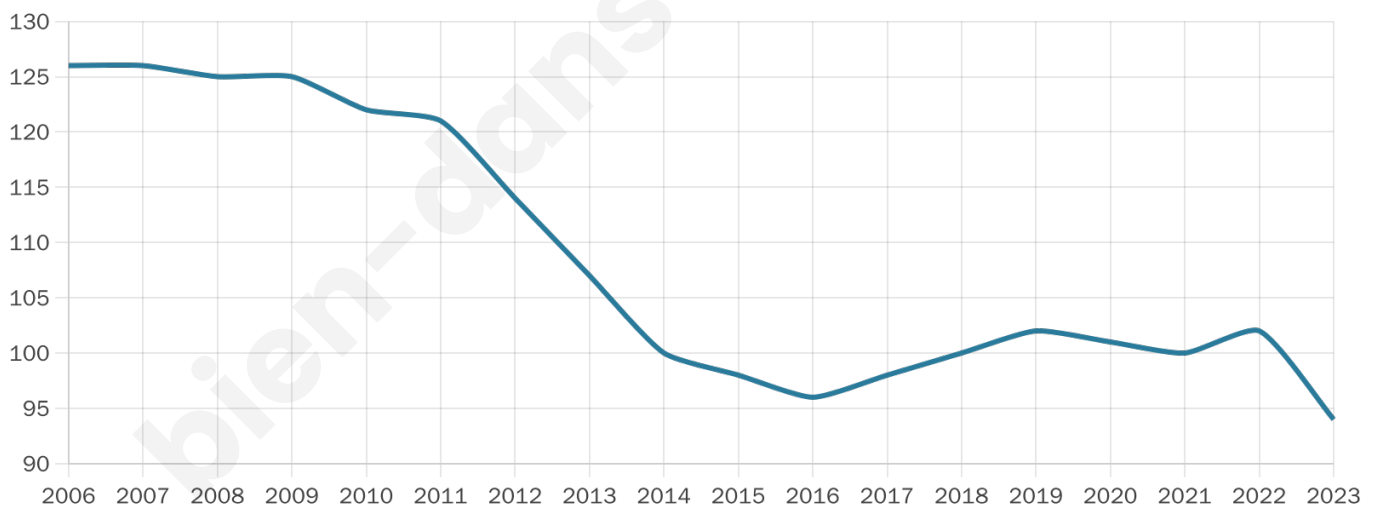

# Statistiques sur la population

Nombre d'habitants

**94**

Age moyen

**48 ans**

Pop active

**58.5%**

Taux chômage

**13.4%**

Pop densité

**5 h/km<sup>2</sup>**

Revenu moyen

**NC**

## Evolution du nombre d'habitants

Sources : Institut national de la statistique et des études économiques (insee) selon Les dernières parutions officielles de 2024 portant sur les années 2020, 2021 et 2022.