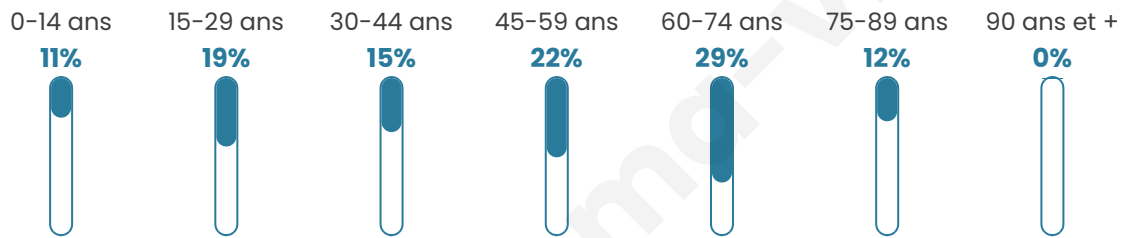

# Statistiques sur la population

Nombre d'habitants

**94**

Age moyen

**48 ans**

Pop active

**58.5%**

Taux chômage

**13.4%**

Pop densité

**5 h/km<sup>2</sup>**

Revenu moyen

**NC**

## Evolution du nombre d'habitants

Sources : Institut national de la statistique et des études économiques (insee) selon Les dernières parutions officielles de 2024 portant sur les années 2020, 2021 et 2022.

## Tranche d'âge