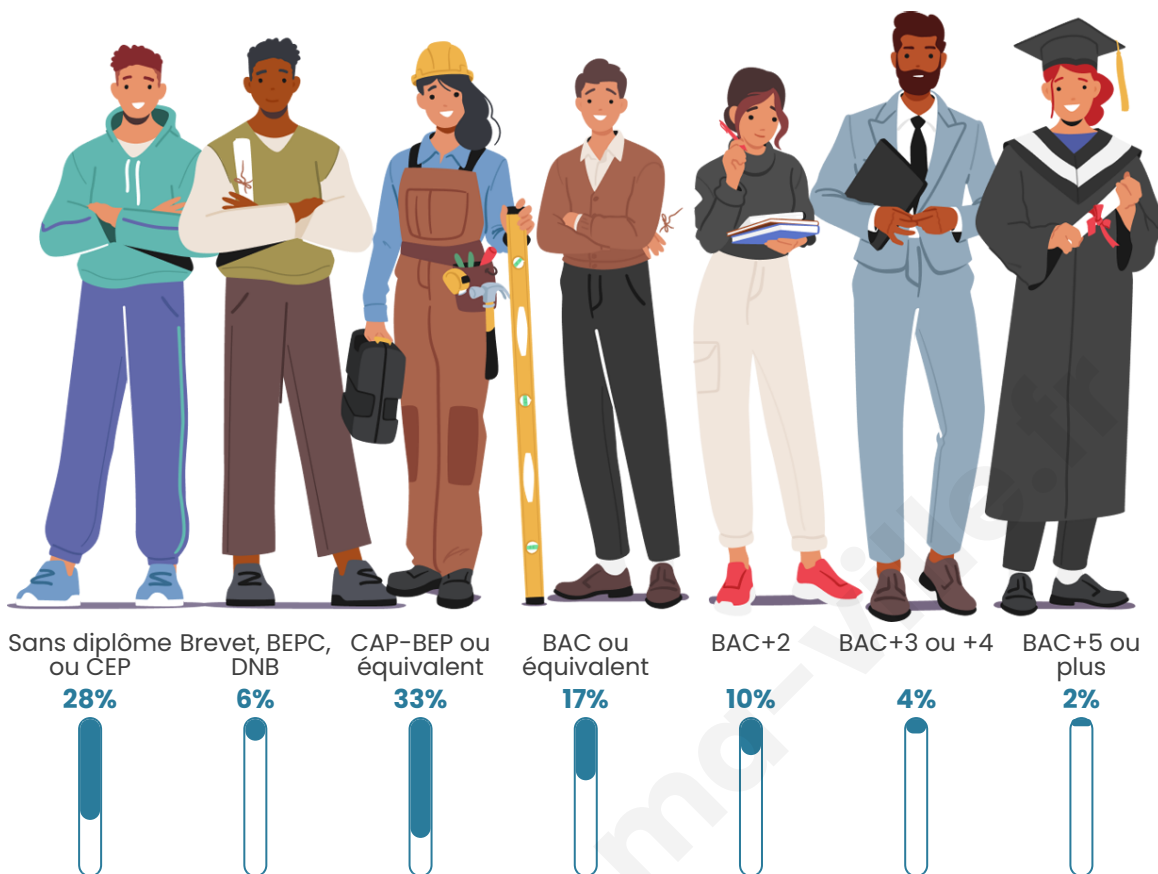

8 650

Age moyen

44 ans

Pop active

40.5%

Taux chômage

10.7%

Pop densité

Tranche d'âge

Activité professionnelle

Niveau de diplôme

Composition des ménages

Profils électoraux

Premier tour

	Marine LE PEN	38.42 %
	Emmanuel MACRON	21.87 %
	Jean-Luc MÉLENCHON	18.62 %
	Fabien ROUSSEL	4.70 %
	Éric ZEMMOUR	4.10 %
	Anne HIDALGO	2.50 %
	Valérie PÉCRESE	2.16 %
	Jean LASSALLE	2.05 %
	Nicolas DUPONT-AIGNAN	1.82 %
	Yannick JADOT	1.78 %
	Nathalie ARTHAUD	1.21 %
	Philippe POUTOU	0.78 %