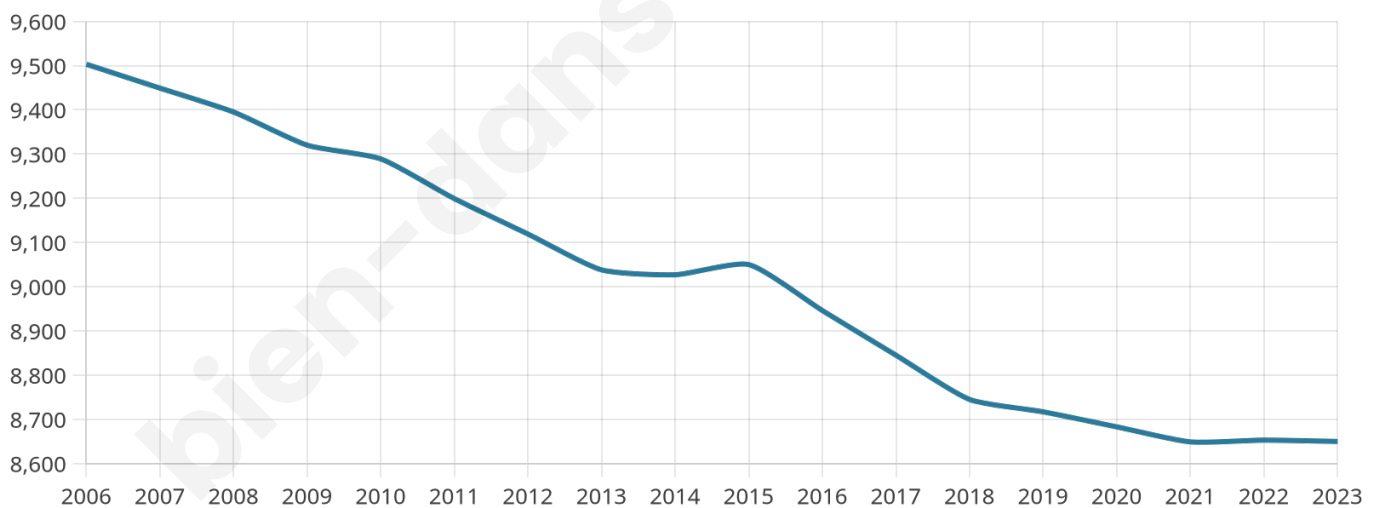

8 650

Age moyen

44 ans

Pop active

40.5%

Taux chômage

10.7%

Pop densité

618 h/km²

Revenu moyen

20 020 €/an

Evolution du nombre d'habitants

Sources : Institut national de la statistique et des études économiques (insee) selon Les dernières parutions officielles de 2024 portant sur les années 2020, 2021 et 2022.