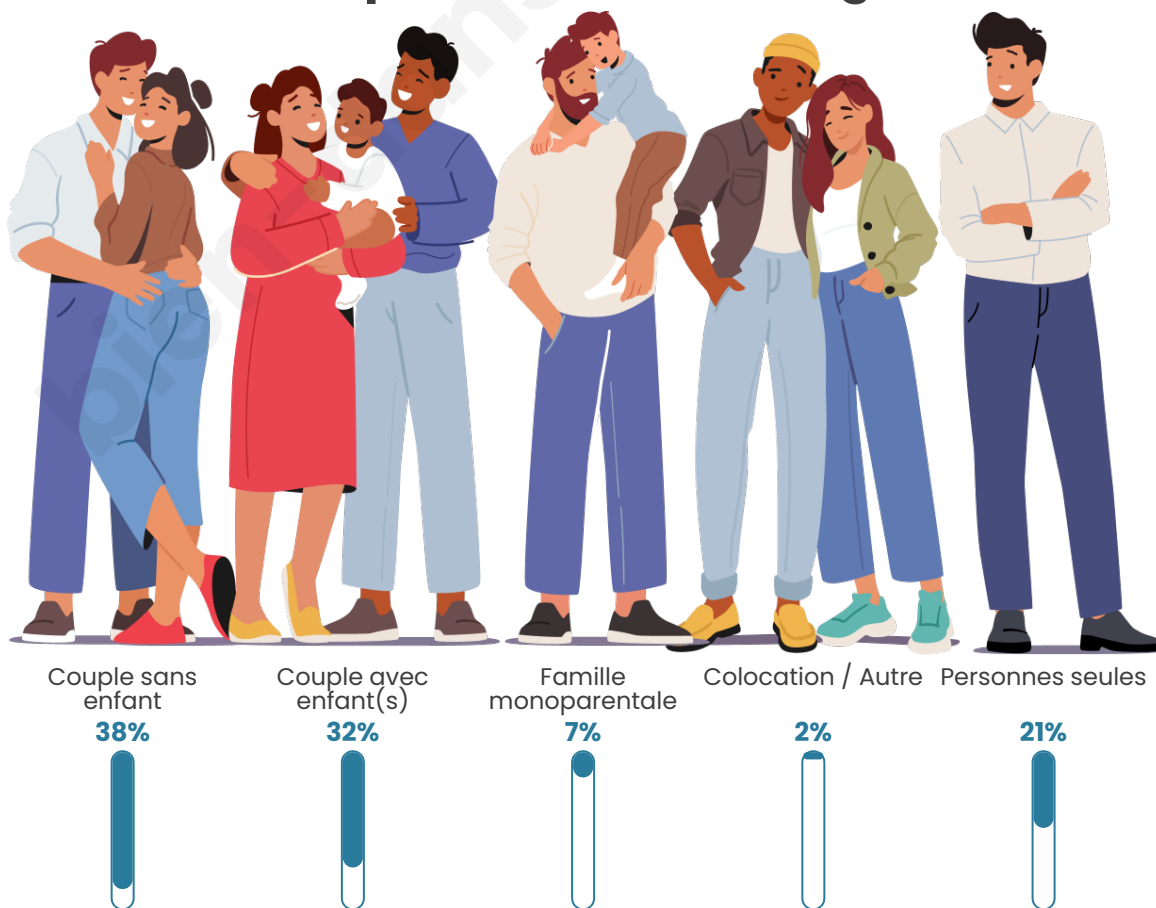

Tranche d'âge

Activité professionnelle

Niveau de diplôme

Composition des ménages

Profils électoraux

Premier tour

	Marine LE PEN	38.42 %
	Emmanuel MACRON	21.87 %
	Jean-Luc MÉLENCHON	18.62 %
	Fabien ROUSSEL	4.70 %
	Éric ZEMMOUR	4.10 %
	Anne HIDALGO	2.50 %
	Valérie PÉCRESE	2.16 %
	Jean LASSALLE	2.05 %
	Nicolas DUPONT-AIGNAN	1.82 %
	Yannick JADOT	1.78 %
	Nathalie ARTHAUD	1.21 %
	Philippe POUTOU	0.78 %