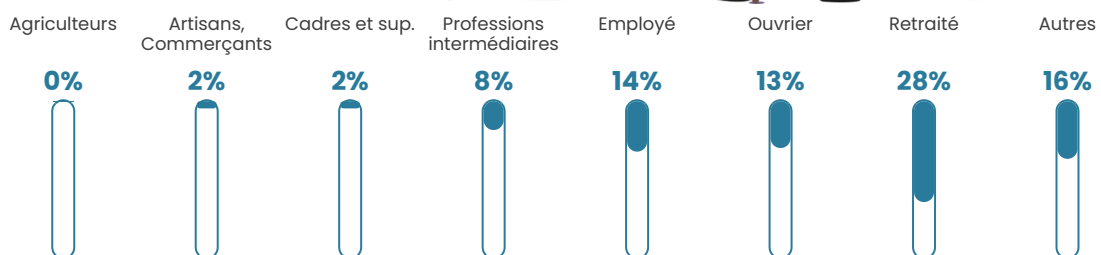

618 h/km²

Revenu moyen

20 020 €/an

Evolution du nombre d'habitants

Sources : Institut national de la statistique et des études économiques (insee) selon Les dernières parutions officielles de 2024 portant sur les années 2020, 2021 et 2022.

Tranche d'âge

Activité professionnelle

Niveau de diplôme

Composition des ménages

Profils électoraux

Premier tour

	Marine LE PEN	38.42 %
	Emmanuel MACRON	21.87 %
	Jean-Luc MÉLENCHON	18.62 %
	Fabien ROUSSEL	4.70 %
	Éric ZEMMOUR	4.10 %
	Anne HIDALGO	2.50 %
	Valérie PÉCRESE	2.16 %
	Jean LASSALLE	2.05 %
	Nicolas DUPONT-AIGNAN	1.82 %
	Yannick JADOT	1.78 %
	Nathalie ARTHAUD	1.21 %
	Philippe POUTOU	0.78 %