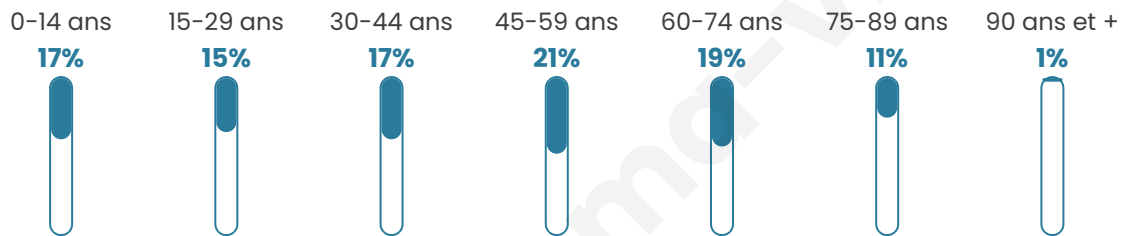

8 650

Age moyen

44 ans

Pop active

40.5%

Taux chômage

10.7%

Pop densité

618 h/km²

Revenu moyen

20 020 €/an

Evolution du nombre d'habitants

Sources : Institut national de la statistique et des études économiques (insee) selon Les dernières parutions officielles de 2024 portant sur les années 2020, 2021 et 2022.

Tranche d'âge

Activité professionnelle

Niveau de diplôme

Composition des ménages

Profils électoraux

Premier tour

	Marine LE PEN	38.42 %
	Emmanuel MACRON	21.87 %
	Jean-Luc MÉLENCHON	18.62 %
	Fabien ROUSSEL	4.70 %
	Éric ZEMMOUR	4.10 %
	Anne HIDALGO	2.50 %
	Valérie PÉCRESE	2.16 %
	Jean LASSALLE	2.05 %
	Nicolas DUPONT-AIGNAN	1.82 %
	Yannick JADOT	1.78 %
	Nathalie ARTHAUD	1.21 %
	Philippe POUTOU	0.78 %

7 101 inscrits

Participation : 68.41%

Votes blancs : 1.67%

Votes nuls : 1.03%

Second tour

	Emmanuel MACRON	38,69 %
	Marine LE PEN	61,31 %

7 094 inscrits

Participation : 70.65%