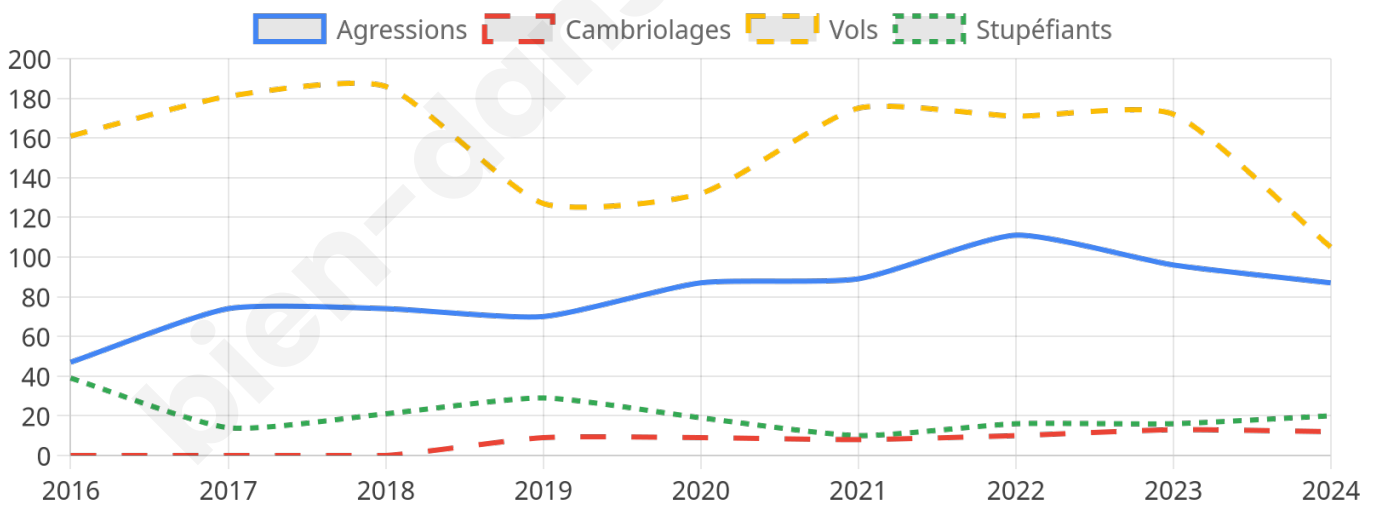

7 101 inscrits

Participation : 68.41%

Votes blancs : 1.67%

Votes nuls : 1.03%

Second tour

	Emmanuel MACRON	38,69 %
	Marine LE PEN	61,31 %

7 094 inscrits

Participation : 70.65%

Votes blancs : 5.31%

Votes nuls : 3.35%

Sécurité

Agressions physiques / sexuelles

87

Cambriolages

12

Vols / dégradations

105

Stupéfiants

20

Evolution du nombre d'infractions

Pour comparer

(en proportion du nombre d'habitants)

Sources : Bases statistiques communale, départementale et régionale de la délinquance enregistrée par la police et la gendarmerie nationales selon les dernières parutions officielles de 2025 portant sur l'année 2024 ([data.gouv](https://data.gouv.fr)).