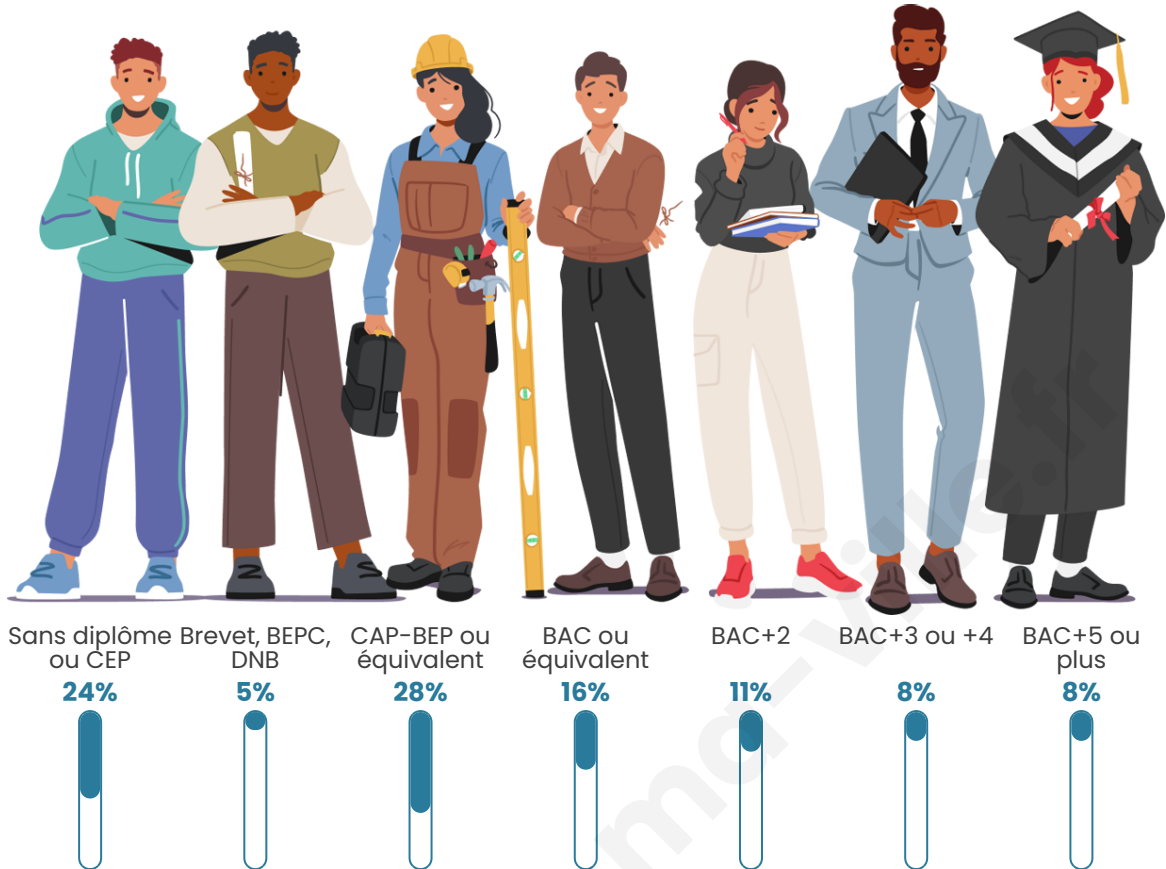

Statistiques sur la population

Nombre d'habitants

4 302

Age moyen

43 ans

Pop active

45.9%

Taux chômage

Tranche d'âge

Activité professionnelle

Niveau de diplôme

Composition des ménages

Profils électoraux

Premier tour

	Marine LE PEN	27.94 %
	Emmanuel MACRON	27.34 %
	Jean-Luc MÉLENCHON	18.27 %
	Éric ZEMMOUR	6.62 %
	Yannick JADOT	4.39 %
	Valérie PÉCRESE	4.08 %
	Jean LASSALLE	3.14 %
	Fabien ROUSSEL	2.54 %
	Nicolas DUPONT-AIGNAN	2.06 %
	Anne HIDALGO	1.93 %
	Philippe POUTOU	0.90 %
	Nathalie ARTHAUD	0.77 %