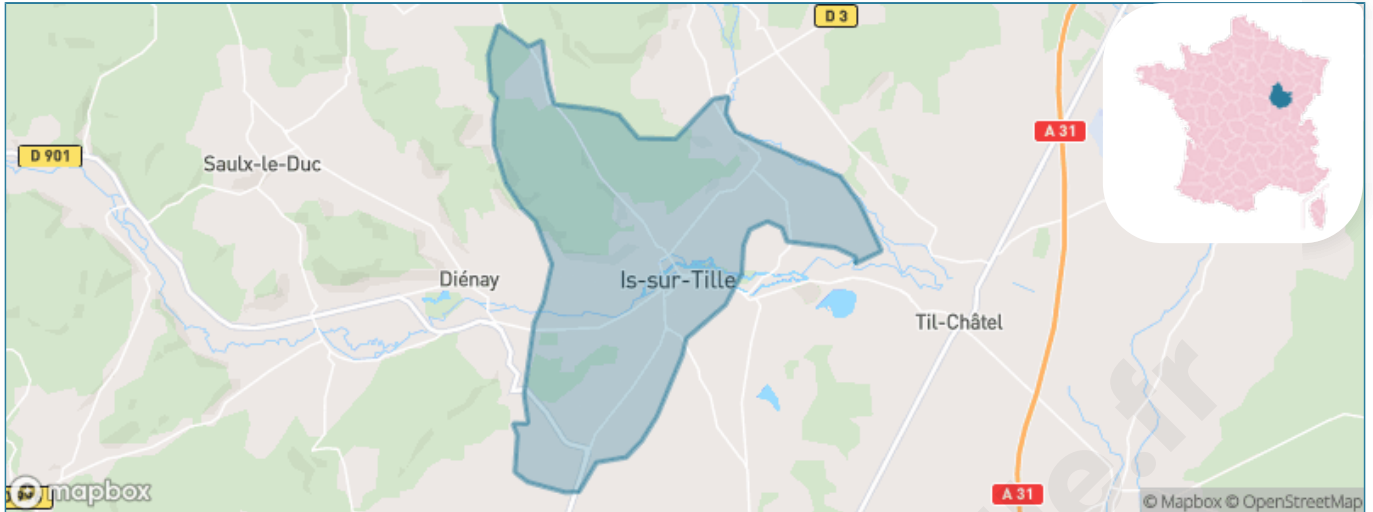

Version web

Ville de Is-sur-Tille

Présenté par

BIEN dans
ma **VILLE** 

Sommaire

Situation géographique	3
Statistiques sur la population	4
Evolution du nombre d'habitants	4
Tranche d'âge	5
0-14 ans	5
15-29 ans	5
30-44 ans	5
45-59 ans	5
60-74 ans	5
75-89 ans	5
90 ans et +	5
Activité professionnelle	5
Agriculteurs	5
Artisans, Commerçants	5
Cadres et sup.	5
Professions intermédiaires	5
Employé	5
Ouvrier	5
Retraité	5
Autres	5
Niveau de diplôme	6
Sans diplôme ou CEP	6
Brevet, BEPC, DNB	6
CAP-BEP ou équivalent	6
BAC ou équivalent	6
BAC+2	6
BAC+3 ou +4	6
BAC+5 ou plus	6
Composition des ménages	6
Couple sans enfant	6
Couple avec enfant(s)	6
Famille monoparentale	6
Colocation / Autre	6
Personnes seules	6
Profil électoraux	7
Premier tour	7
Sécurité	8
Evolution du nombre d'infractions	8
Pour comparer	9
Services à la population	10
Commerce	10
Éducation	10
Villes autour de Is-sur-Tille	11
Avis sur la ville de Is-sur-Tille	12
Moyenne par critère	12
Villes autour de Is-sur-Tille	12
Répartition des avis par note	12
Répartition des avis par note	12

Situation géographique

i Informations clés

- **Région** : Bourgogne-Franche-Comté
- **Département** : Côte-d'or
- **Code postal** : 21120
- **Superficie** : 22 km²

RÉGION
BOURGOGNE
FRANCHE
COMTE

Côte
d'Or
LE DÉPARTEMENT