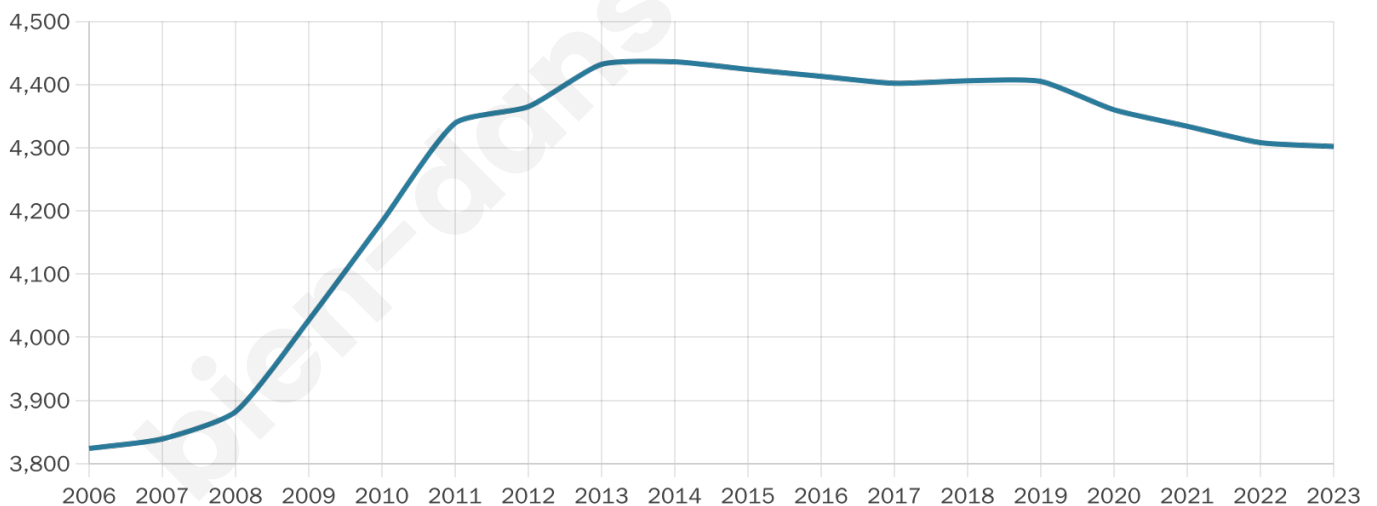

Statistiques sur la population

Nombre d'habitants

4 302

Age moyen

43 ans

Pop active

45.9%

Taux chômage

7.2%

Pop densité

196 h/km²

Revenu moyen

23 170 €/an

Evolution du nombre d'habitants

Sources : Institut national de la statistique et des études économiques (insee) selon Les dernières parutions officielles de 2024 portant sur les années 2020, 2021 et 2022.

Tranche d'âge

Activité professionnelle

Niveau de diplôme

Composition des ménages

Profils électoraux

Premier tour

	Marine LE PEN	27.94 %
	Emmanuel MACRON	27.34 %
	Jean-Luc MÉLENCHON	18.27 %
	Éric ZEMMOUR	6.62 %
	Yannick JADOT	4.39 %
	Valérie PÉCRESE	4.08 %
	Jean LASSALLE	3.14 %
	Fabien ROUSSEL	2.54 %
	Nicolas DUPONT-AIGNAN	2.06 %
	Anne HIDALGO	1.93 %
	Philippe POUTOU	0.90 %
	Nathalie ARTHAUD	0.77 %