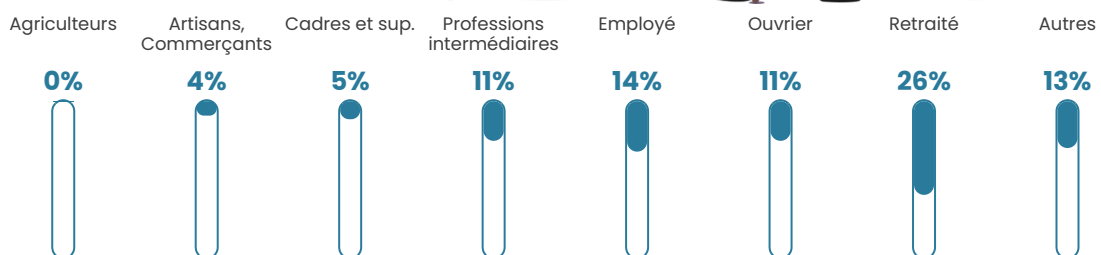

7.2%

Pop densité

196 h/km²

Revenu moyen

23 170 €/an

Evolution du nombre d'habitants

Sources : Institut national de la statistique et des études économiques (insee) selon Les dernières parutions officielles de 2024 portant sur les années 2020, 2021 et 2022.

Tranche d'âge

Activité professionnelle

Niveau de diplôme

Composition des ménages

Profils électoraux

Premier tour

	Marine LE PEN	27.94 %
	Emmanuel MACRON	27.34 %
	Jean-Luc MÉLENCHON	18.27 %
	Éric ZEMMOUR	6.62 %
	Yannick JADOT	4.39 %
	Valérie PÉCRESE	4.08 %
	Jean LASSALLE	3.14 %
	Fabien ROUSSEL	2.54 %
	Nicolas DUPONT-AIGNAN	2.06 %
	Anne HIDALGO	1.93 %
	Philippe POUTOU	0.90 %
	Nathalie ARTHAUD	0.77 %