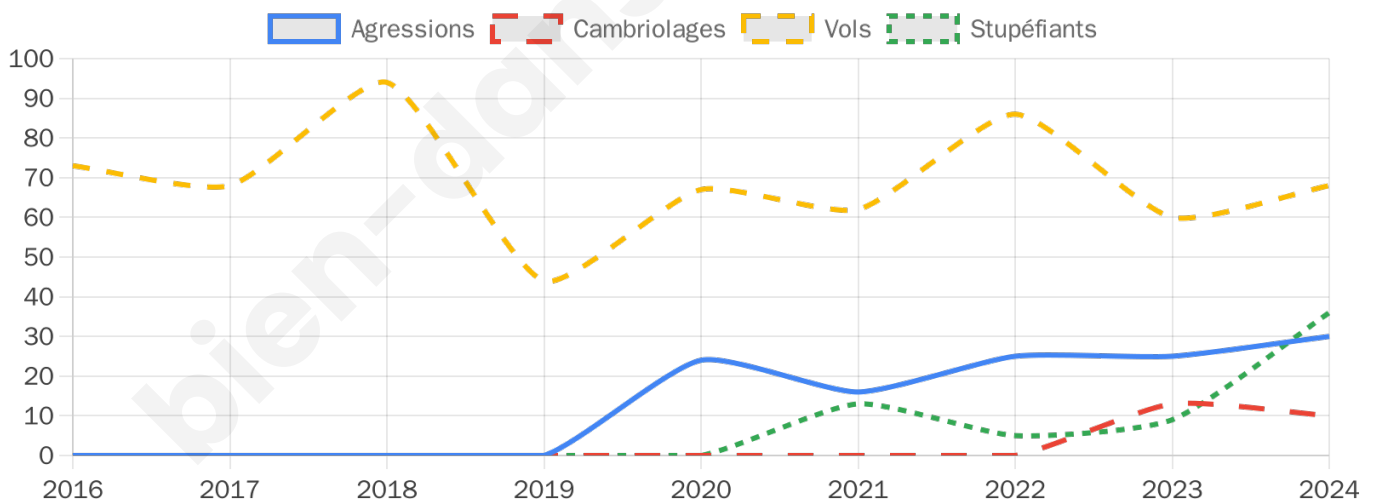

3 071 inscrits

Participation : 77.79%

Votes blancs : 2.18%

Votes nuls : 0.46%

Second tour

	Emmanuel MACRON	53,97 %
	Marine LE PEN	46,03 %

3 067 inscrits

Participation : 74.96%

Votes blancs : 6.09%

Votes nuls : 1.78%

Sécurité

Agressions physiques / sexuelles

30

Cambriolages

10

Vols / dégradations

68

Stupéfiants

36

Evolution du nombre d'infractions

Pour comparer

(en proportion du nombre d'habitants)

Sources : Bases statistiques communale, départementale et régionale de la délinquance enregistrée par la police et la gendarmerie nationales selon les dernières parutions officielles de 2025 portant sur l'année 2024 ([data.gouv](https://data.gouv.fr)).