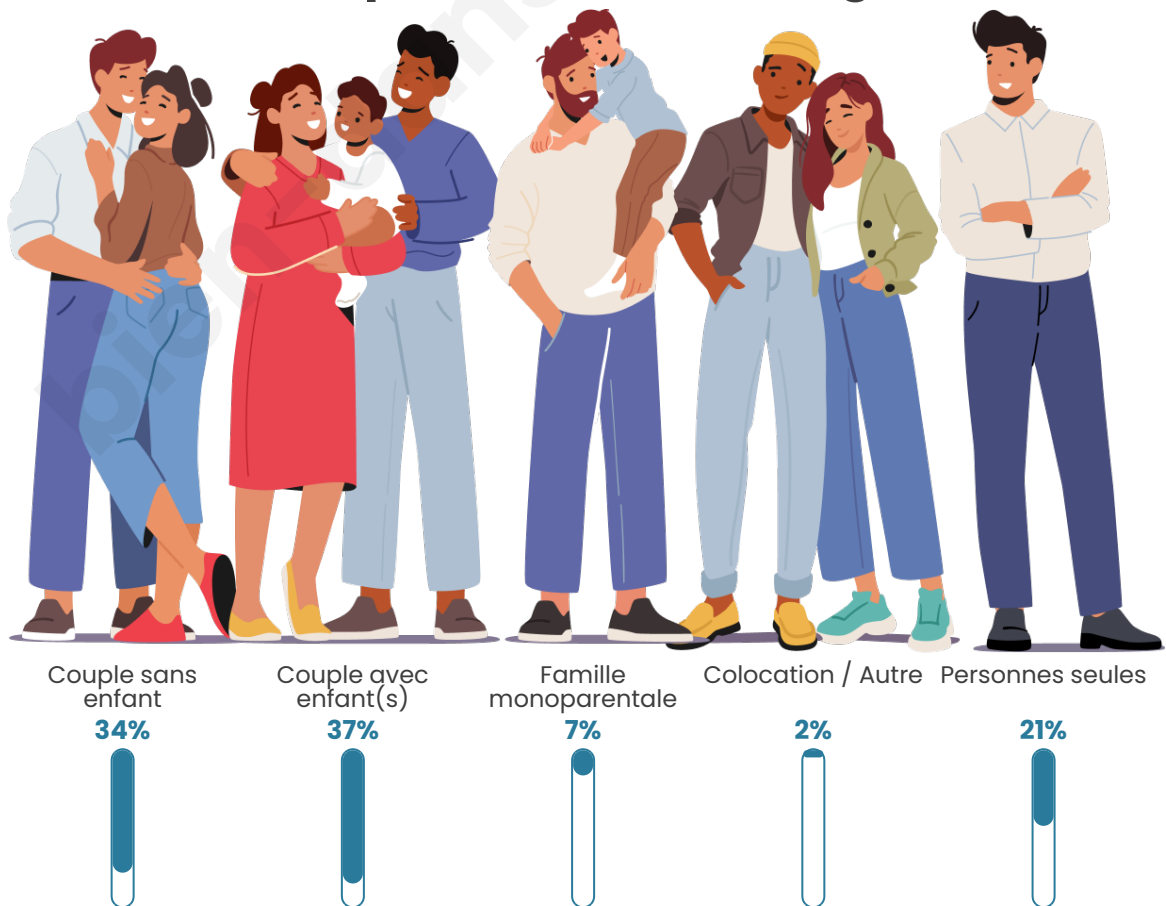

Tranche d'âge

Activité professionnelle

Niveau de diplôme

Composition des ménages

Profils électoraux

Premier tour

	Marine LE PEN	27.94 %
	Emmanuel MACRON	27.34 %
	Jean-Luc MÉLENCHON	18.27 %
	Éric ZEMMOUR	6.62 %
	Yannick JADOT	4.39 %
	Valérie PÉCRESE	4.08 %
	Jean LASSALLE	3.14 %
	Fabien ROUSSEL	2.54 %
	Nicolas DUPONT-AIGNAN	2.06 %
	Anne HIDALGO	1.93 %
	Philippe POUTOU	0.90 %
	Nathalie ARTHAUD	0.77 %