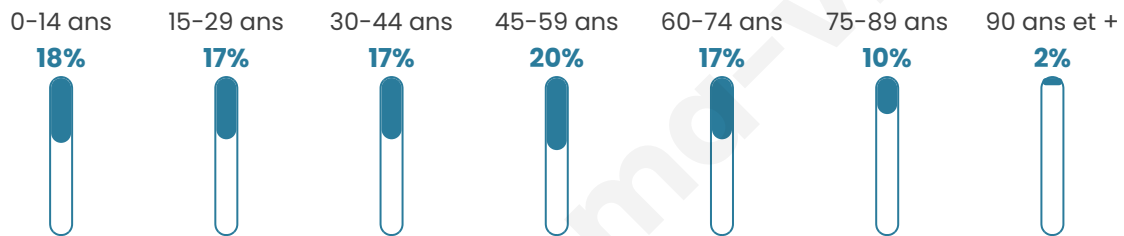

Statistiques sur la population

Nombre d'habitants

4 302

Age moyen

43 ans

Pop active

45.9%

Taux chômage

7.2%

Pop densité

196 h/km²

Revenu moyen

23 170 €/an

Evolution du nombre d'habitants

Sources : Institut national de la statistique et des études économiques (insee) selon Les dernières parutions officielles de 2024 portant sur les années 2020, 2021 et 2022.

Tranche d'âge

Activité professionnelle

Niveau de diplôme

Composition des ménages

Profils électoraux

Premier tour

	Marine LE PEN	27.94 %
	Emmanuel MACRON	27.34 %
	Jean-Luc MÉLENCHON	18.27 %
	Éric ZEMMOUR	6.62 %
	Yannick JADOT	4.39 %
	Valérie PÉCRESE	4.08 %
	Jean LASSALLE	3.14 %
	Fabien ROUSSEL	2.54 %
	Nicolas DUPONT-AIGNAN	2.06 %
	Anne HIDALGO	1.93 %
	Philippe POUTOU	0.90 %
	Nathalie ARTHAUD	0.77 %