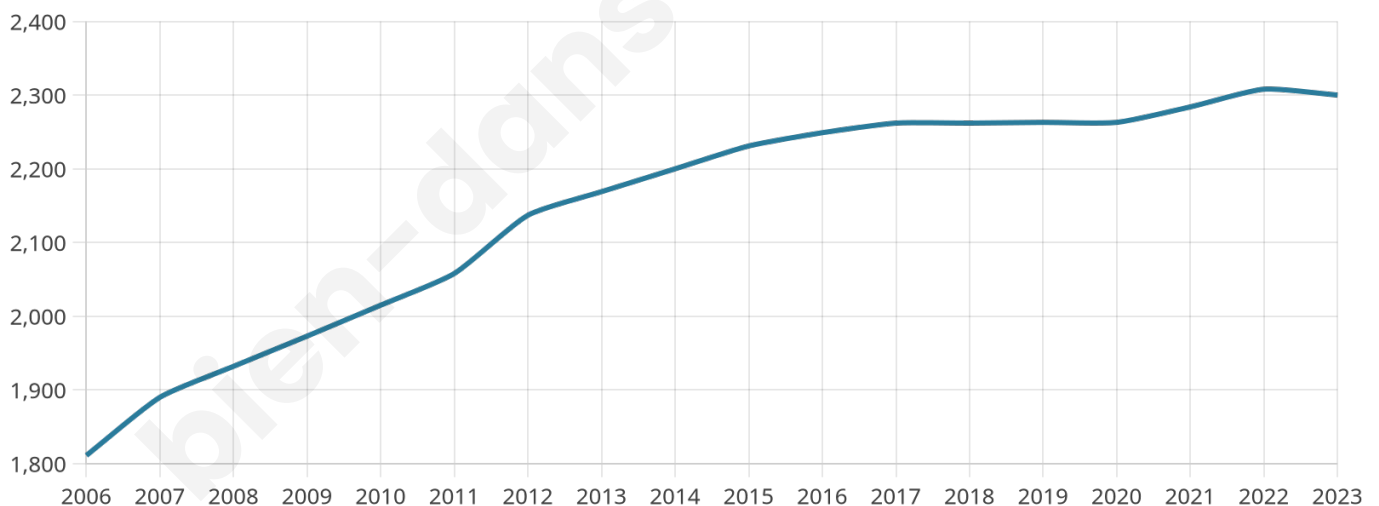

Version web

Ville de Irodouër

Présenté par

BIEN dans
ma **VILLE** 

Sommaire

Situation géographique	3
Statistiques sur la population	4
Evolution du nombre d'habitants	4
Tranche d'âge	5
0-14 ans	5
15-29 ans	5
30-44 ans	5
45-59 ans	5
60-74 ans	5
75-89 ans	5
90 ans et +	5
Activité professionnelle	5
Agriculteurs	5
Artisans, Commerçants	5
Cadres et sup.	5
Professions intermédiaires	5
Employé	5
Ouvrier	5
Retraité	5
Autres	5
Niveau de diplôme	6
Sans diplôme ou CEP	6
Brevet, BEPC, DNB	6
CAP-BEP ou équivalent	6
BAC ou équivalent	6
BAC+2	6
BAC+3 ou +4	6
BAC+5 ou plus	6
Composition des ménages	6
Couple sans enfant	6
Couple avec enfant(s)	6
Famille monoparentale	6
Colocation / Autre	6
Personnes seules	6
Profils électoraux	7
Premier tour	7
Sécurité	8
Evolution du nombre d'infractions	8
Pour comparer	9
Services à la population	10
Commerce	10
Éducation	10
Villes autour de Irodouër	11

Situation géographique

i Informations clés

- **Région** : Bretagne
- **Département** : Ile-et-Vilaine
- **Code postal** : 35850
- **Superficie** : 23 km²

Statistiques sur la population

Nombre d'habitants

2 300

Age moyen

37 ans

Pop active

49.3%

Taux chômage

5.1%

Pop densité

100 h/km²

Revenu moyen

23 000 €/an

Evolution du nombre d'habitants

Sources : Institut national de la statistique et des études économiques (insee) selon Les dernières parutions officielles de 2024 portant sur les années 2020, 2021 et 2022.