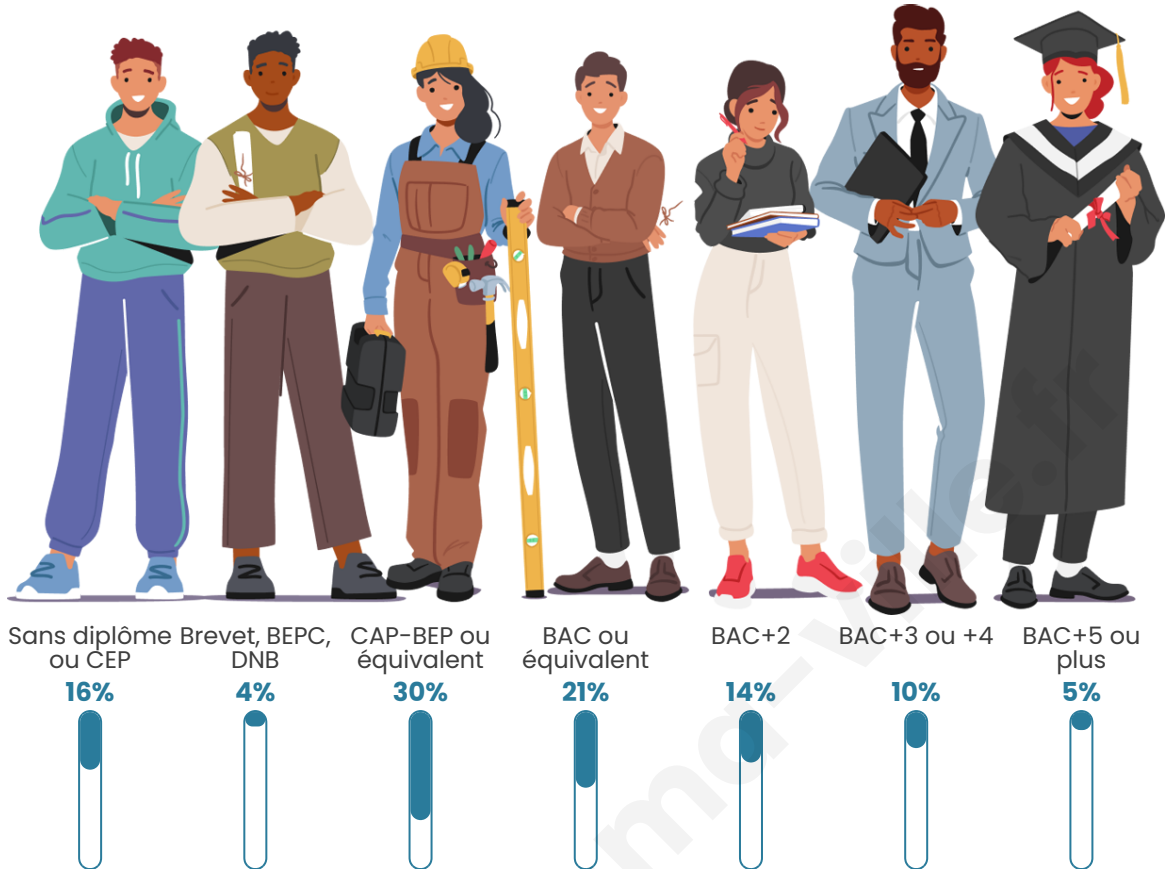

Age moyen

37 ans

Pop active

49.3%

Taux chômage

5.1%

Pop densité

100 h/km²

Tranche d'âge

Activité professionnelle

Niveau de diplôme

Composition des ménages

Profils électoraux

Premier tour

	Emmanuel MACRON	32.70 %
	Marine LE PEN	24.28 %
	Jean-Luc MÉLENCHON	18.59 %
	Valérie PÉCRESE	5.16 %
	Éric ZEMMOUR	4.25 %
	Yannick JADOT	4.17 %
	Anne HIDALGO	3.41 %
	Jean LASSALLE	2.58 %
	Fabien ROUSSEL	1.97 %
	Nicolas DUPONT- AIGNAN	1.06 %
	Nathalie ARTHAUD	0.99 %
	Philippe POUTOU	0.83 %