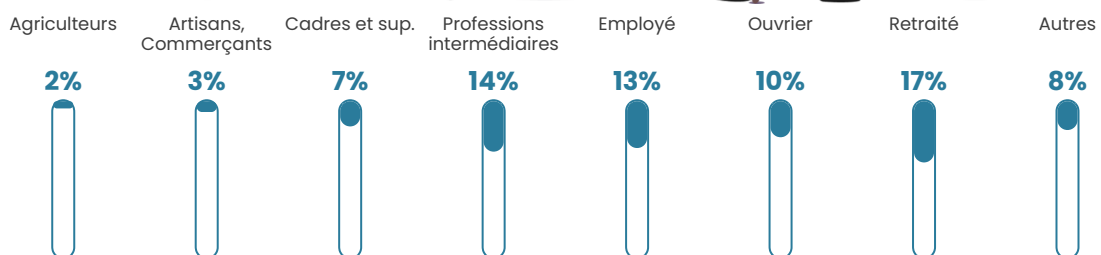

Revenu moyen

23 000 €/an

Evolution du nombre d'habitants

Sources : Institut national de la statistique et des études économiques (insee) selon Les dernières parutions officielles de 2024 portant sur les années 2020, 2021 et 2022.

Tranche d'âge

Activité professionnelle

Niveau de diplôme

Composition des ménages

Profils électoraux

Premier tour

	Emmanuel MACRON	32.70 %
	Marine LE PEN	24.28 %
	Jean-Luc MÉLENCHON	18.59 %
	Valérie PÉCRESE	5.16 %
	Éric ZEMMOUR	4.25 %
	Yannick JADOT	4.17 %
	Anne HIDALGO	3.41 %
	Jean LASSALLE	2.58 %
	Fabien ROUSSEL	1.97 %
	Nicolas DUPONT- AIGNAN	1.06 %
	Nathalie ARTHAUD	0.99 %
	Philippe POUTOU	0.83 %