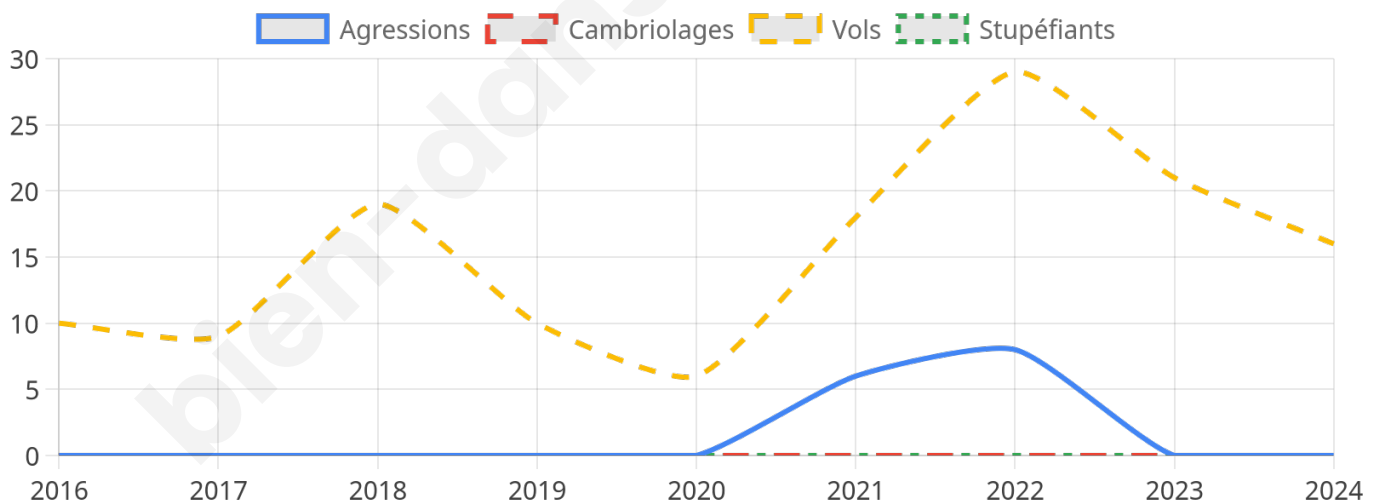

Sécurité

Agressions physiques / sexuelles

0

Cambriolages

0

Vols / dégradations

16

Stupéfiants

0

Evolution du nombre d'infractions