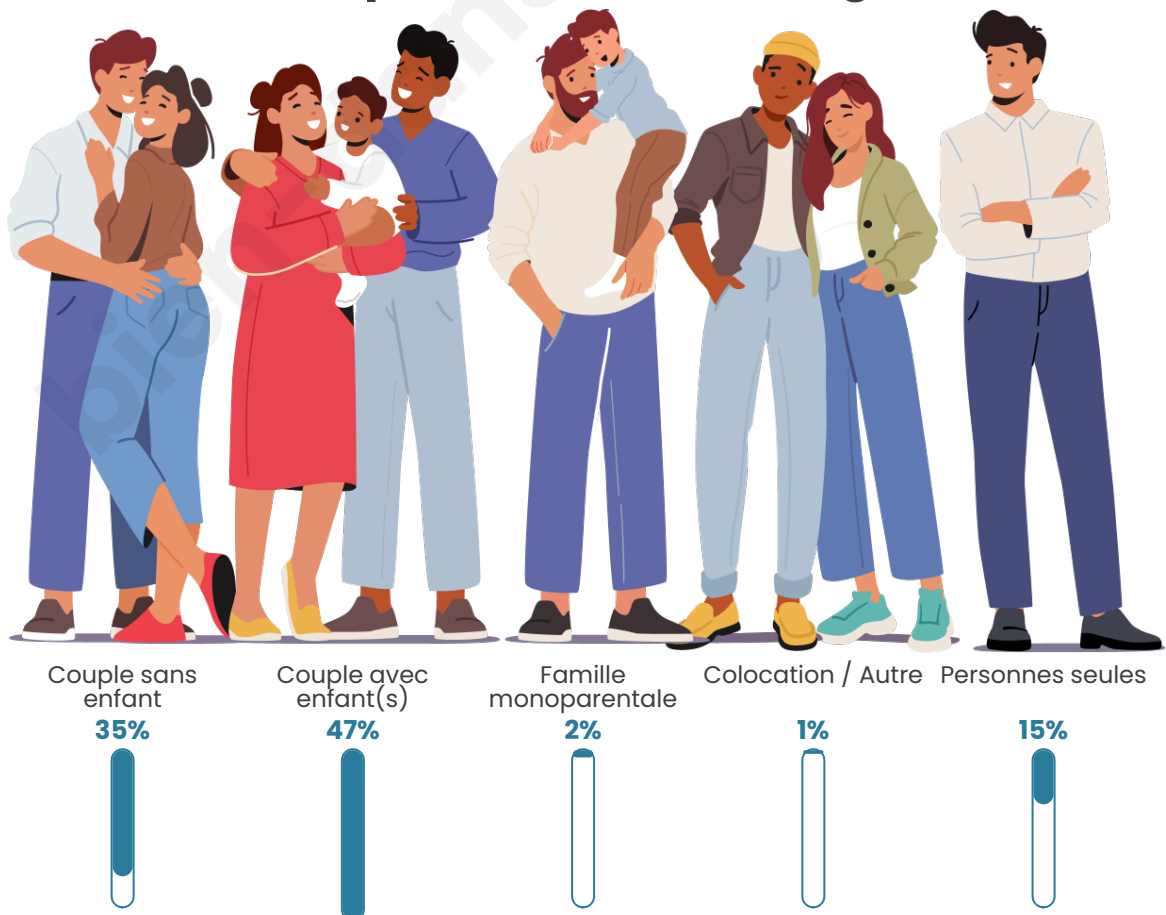

Tranche d'âge

Activité professionnelle

Niveau de diplôme

Composition des ménages

Profils électoraux

Premier tour

	Emmanuel MACRON	32.70 %
	Marine LE PEN	24.28 %
	Jean-Luc MÉLENCHON	18.59 %
	Valérie PÉCRESE	5.16 %
	Éric ZEMMOUR	4.25 %
	Yannick JADOT	4.17 %
	Anne HIDALGO	3.41 %
	Jean LASSALLE	2.58 %
	Fabien ROUSSEL	1.97 %
	Nicolas DUPONT- AIGNAN	1.06 %
	Nathalie ARTHAUD	0.99 %
	Philippe POUTOU	0.83 %