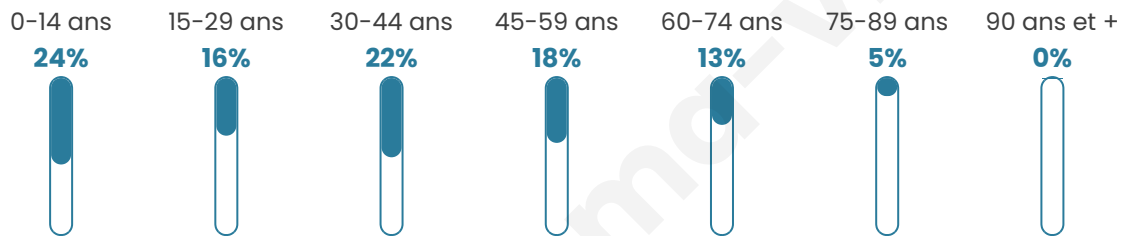

Age moyen

37 ans

Pop active

49.3%

Taux chômage

5.1%

Pop densité

100 h/km²

Revenu moyen

23 000 €/an

Evolution du nombre d'habitants

Sources : Institut national de la statistique et des études économiques (insee) selon Les dernières parutions officielles de 2024 portant sur les années 2020, 2021 et 2022.

Tranche d'âge

Activité professionnelle

Niveau de diplôme

Composition des ménages

Profils électoraux

Premier tour

	Emmanuel MACRON	32.70 %
	Marine LE PEN	24.28 %
	Jean-Luc MÉLENCHON	18.59 %
	Valérie PÉCRESE	5.16 %
	Éric ZEMMOUR	4.25 %
	Yannick JADOT	4.17 %
	Anne HIDALGO	3.41 %
	Jean LASSALLE	2.58 %
	Fabien ROUSSEL	1.97 %
	Nicolas DUPONT- AIGNAN	1.06 %
	Nathalie ARTHAUD	0.99 %
	Philippe POUTOU	0.83 %