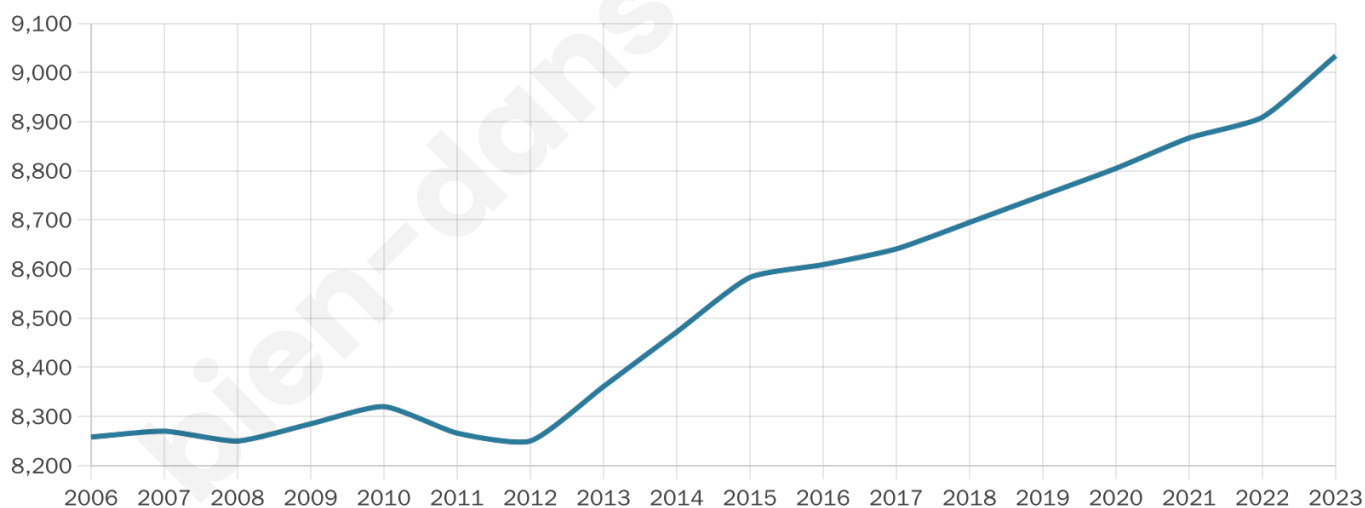

# Statistiques sur la population

Nombre d'habitants

**9 034**

Age moyen

**41 ans**

Pop active

**45.3%**

Taux chômage

**7%**

Pop densité

**1 129 h/km<sup>2</sup>**

Revenu moyen

**25 740 €/an**

## Evolution du nombre d'habitants

Sources : Institut national de la statistique et des études économiques (insee) selon Les dernières parutions officielles de 2024 portant sur les années 2020, 2021 et 2022.