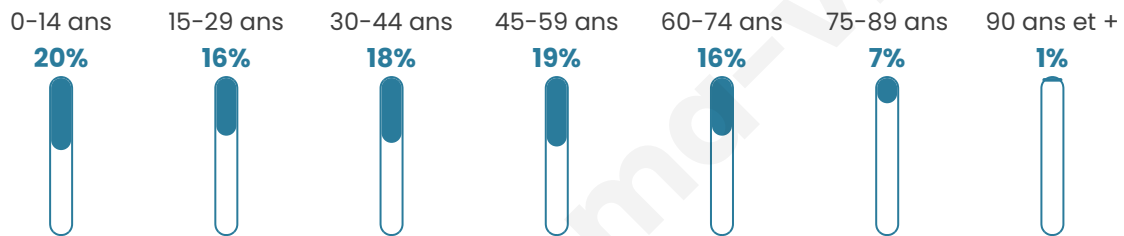

# Statistiques sur la population

Nombre d'habitants

**9 034**

Age moyen

**41 ans**

Pop active

**45.3%**

Taux chômage

**7%**

Pop densité

**1 129 h/km<sup>2</sup>**

Revenu moyen

**25 740 €/an**

## Evolution du nombre d'habitants

Sources : Institut national de la statistique et des études économiques (insee) selon Les dernières parutions officielles de 2024 portant sur les années 2020, 2021 et 2022.

## Tranche d'âge