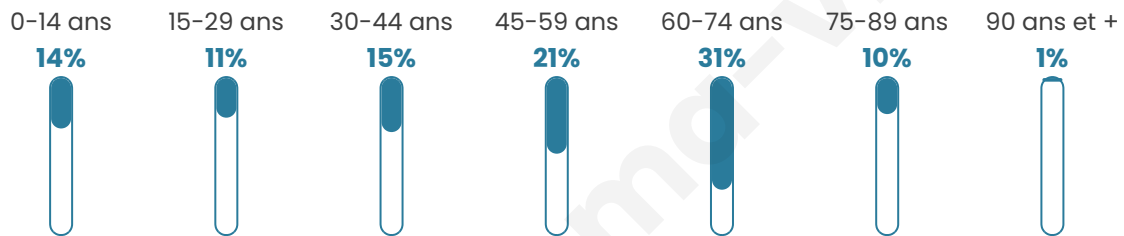

48 ans

Pop active

44.6%

Taux chômage

5.2%

Pop densité

21 h/km²

Revenu moyen

21 370 €/an

Evolution du nombre d'habitants

Sources : Institut national de la statistique et des études économiques (insee) selon Les dernières parutions officielles de 2024 portant sur les années 2020, 2021 et 2022.

Tranche d'âge

Activité professionnelle

Niveau de diplôme

Composition des ménages

Profils électoraux

Premier tour

	Marine LE PEN	37.84 %
	Emmanuel MACRON	16.22 %
	Jean-Luc MÉLENCHON	10.81 %
	Valérie PÉCRESSÉ	8.11 %
	Jean LASSALLE	7.21 %
	Éric ZEMMOUR	5.41 %
	Nicolas DUPONT-AIGNAN	5.41 %
	Yannick JADOT	4.50 %
	Philippe POUTOU	2.70 %
	Nathalie ARTHAUD	1.80 %
	Fabien ROUSSEL	0.00 %
	Anne HIDALGO	0.00 %