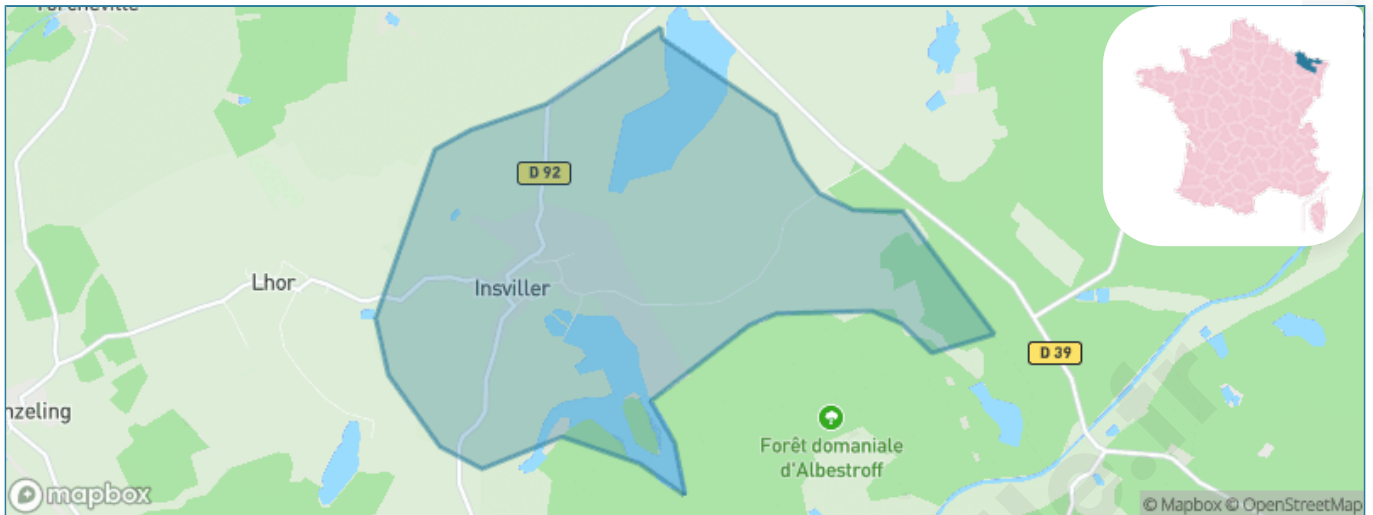

Situation géographique

i Informations clés

- **Région** : Grand Est
- **Département** : Moselle
- **Code postal** : 57670
- **Superficie** : 8 km²

Statistiques sur la population

Nombre d'habitants

168

Age moyen