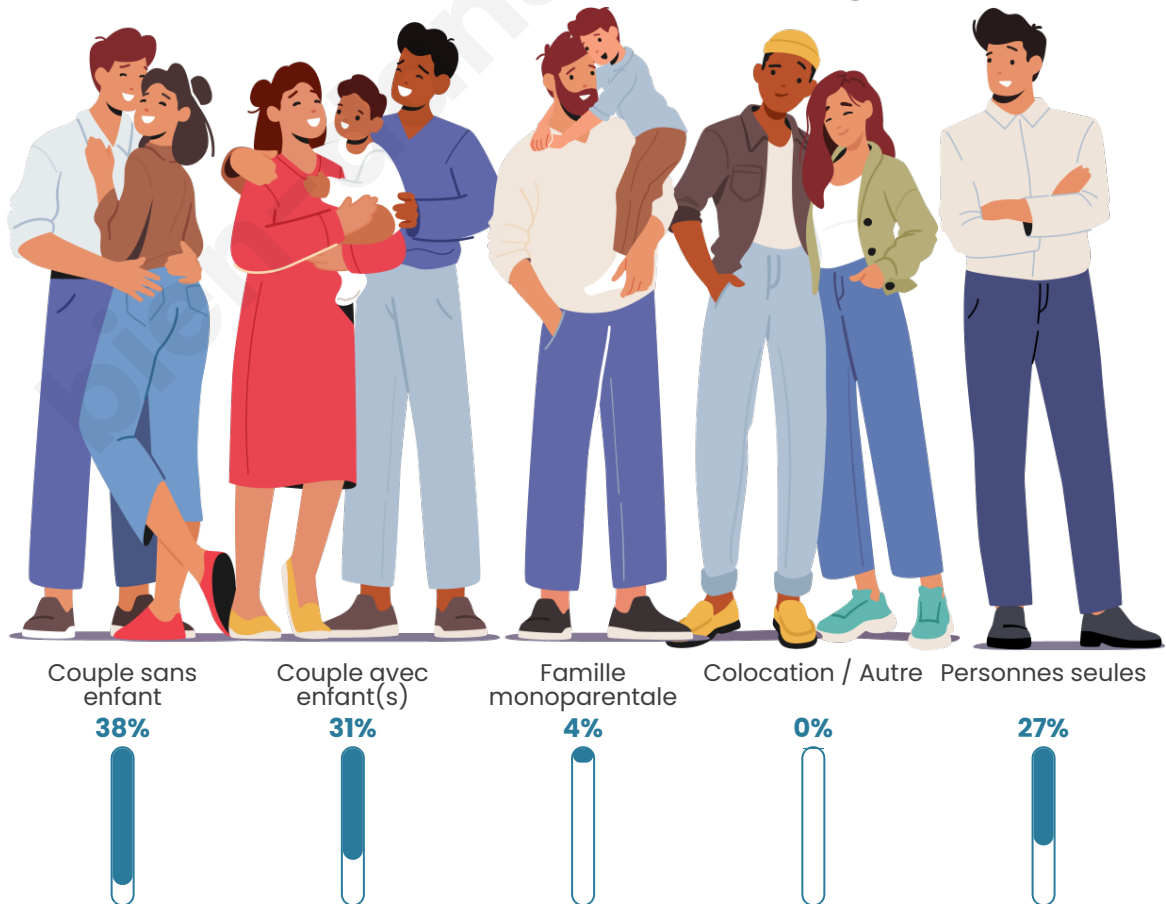

Tranche d'âge

Activité professionnelle

Niveau de diplôme

Composition des ménages

Profils électoraux

Premier tour

	Marine LE PEN	37.84 %
	Emmanuel MACRON	16.22 %
	Jean-Luc MÉLENCHON	10.81 %
	Valérie PÉCRESSÉ	8.11 %
	Jean LASSALLE	7.21 %
	Éric ZEMMOUR	5.41 %
	Nicolas DUPONT-AIGNAN	5.41 %
	Yannick JADOT	4.50 %
	Philippe POUTOU	2.70 %
	Nathalie ARTHAUD	1.80 %
	Fabien ROUSSEL	0.00 %
	Anne HIDALGO	0.00 %