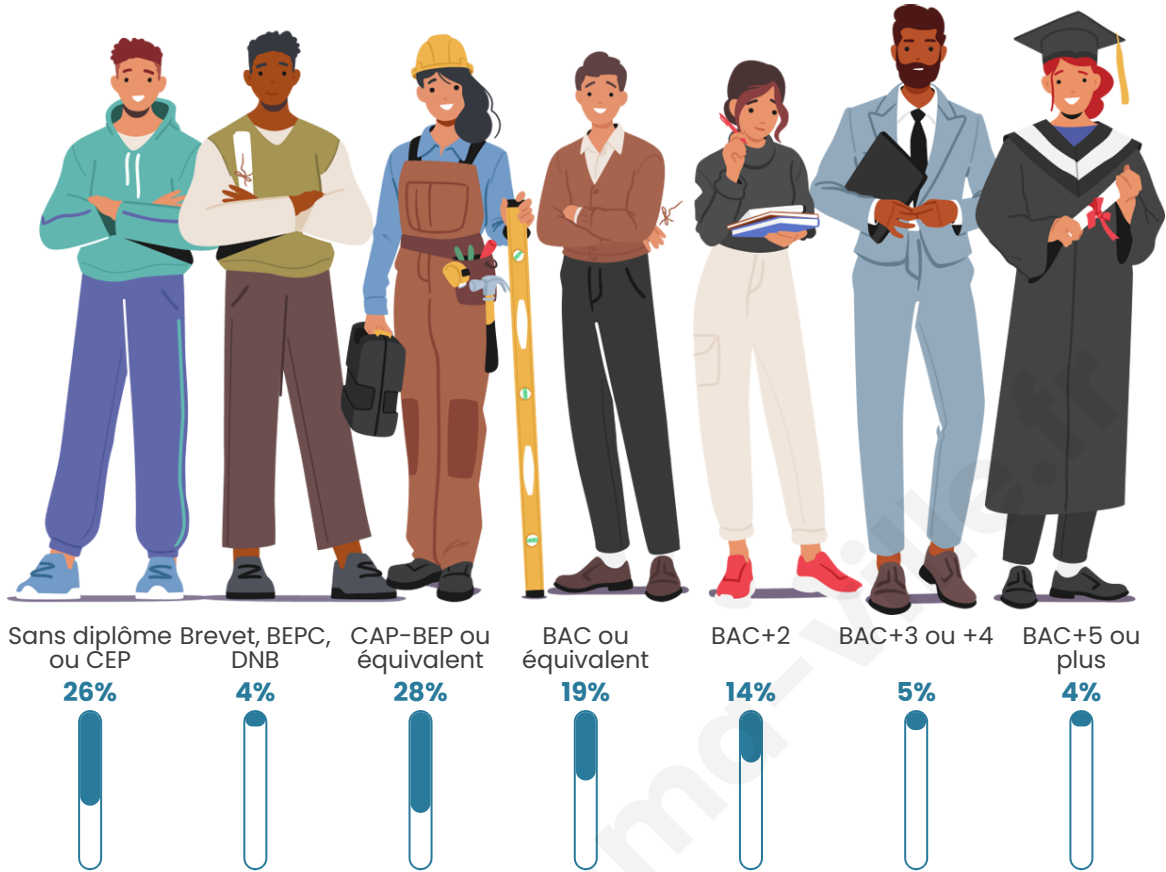

Tranche d'âge

Activité professionnelle

Niveau de diplôme

Composition des ménages

Profils électoraux

Premier tour

	Marine LE PEN	37.84 %
	Emmanuel MACRON	16.22 %
	Jean-Luc MÉLENCHON	10.81 %
	Valérie PÉCRESSÉ	8.11 %
	Jean LASSALLE	7.21 %
	Éric ZEMMOUR	5.41 %
	Nicolas DUPONT-AIGNAN	5.41 %
	Yannick JADOT	4.50 %
	Philippe POUTOU	2.70 %
	Nathalie ARTHAUD	1.80 %
	Fabien ROUSSEL	0.00 %
	Anne HIDALGO	0.00 %