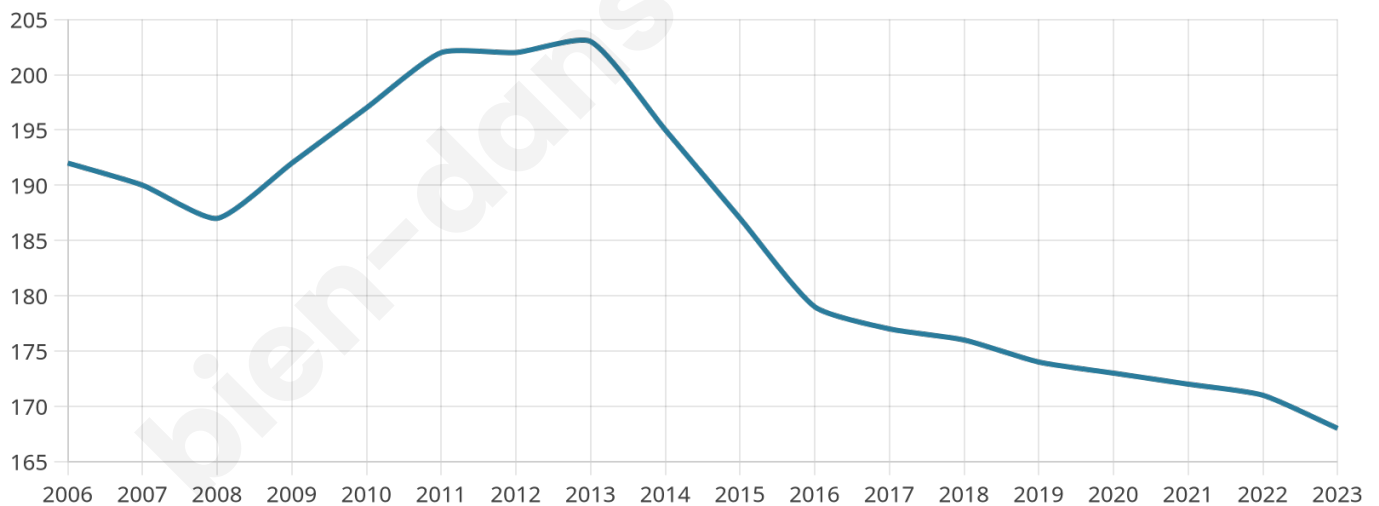

48 ans

Pop active

44.6%

Taux chômage

5.2%

Pop densité

21 h/km²

Revenu moyen

21 370 €/an

Evolution du nombre d'habitants

Sources : Institut national de la statistique et des études économiques (insee) selon Les dernières parutions officielles de 2024 portant sur les années 2020, 2021 et 2022.