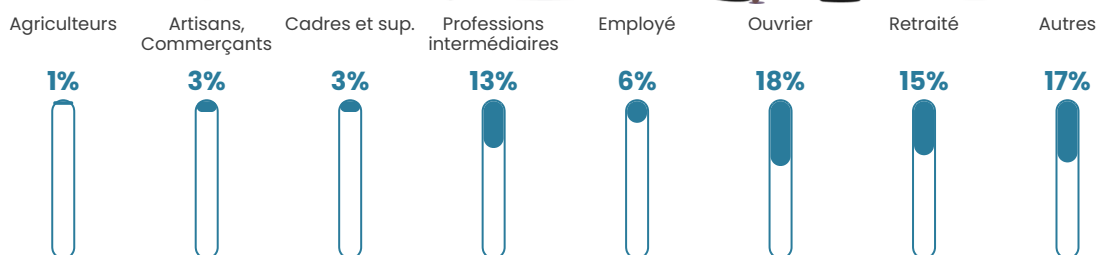

23 070 €/an

Evolution du nombre d'habitants

Sources : Institut national de la statistique et des études économiques (insee) selon Les dernières parutions officielles de 2024 portant sur les années 2020, 2021 et 2022.

Tranche d'âge

Activité professionnelle

Niveau de diplôme

Composition des ménages

Profils électoraux

Premier tour

	Marine LE PEN	42.23 %
	Emmanuel MACRON	20.82 %
	Jean-Luc MÉLENCHON	12.02 %
	Éric ZEMMOUR	6.74 %
	Valérie PÉCRESE	5.28 %
	Nicolas DUPONT-AIGNAN	3.81 %
	Yannick JADOT	2.93 %
	Nathalie ARTHAUD	1.76 %
	Jean LASSALLE	1.76 %
	Anne HIDALGO	1.17 %
	Fabien ROUSSEL	0.88 %
	Philippe POUTOU	0.59 %