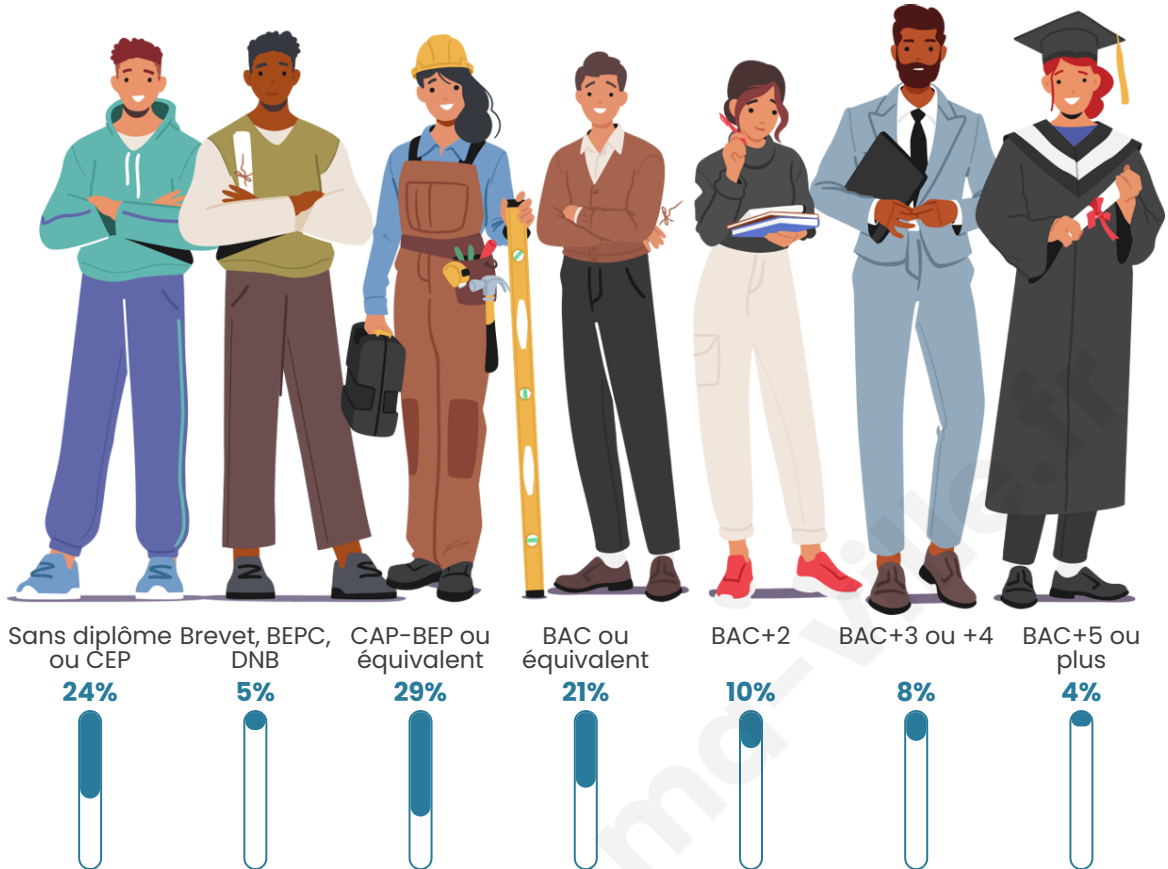

Tranche d'âge

Activité professionnelle

Niveau de diplôme

Composition des ménages

Profils électoraux

Premier tour

	Marine LE PEN	42.23 %
	Emmanuel MACRON	20.82 %
	Jean-Luc MÉLENCHON	12.02 %
	Éric ZEMMOUR	6.74 %
	Valérie PÉCRESE	5.28 %
	Nicolas DUPONT-AIGNAN	3.81 %
	Yannick JADOT	2.93 %
	Nathalie ARTHAUD	1.76 %
	Jean LASSALLE	1.76 %
	Anne HIDALGO	1.17 %
	Fabien ROUSSEL	0.88 %
	Philippe POUTOU	0.59 %