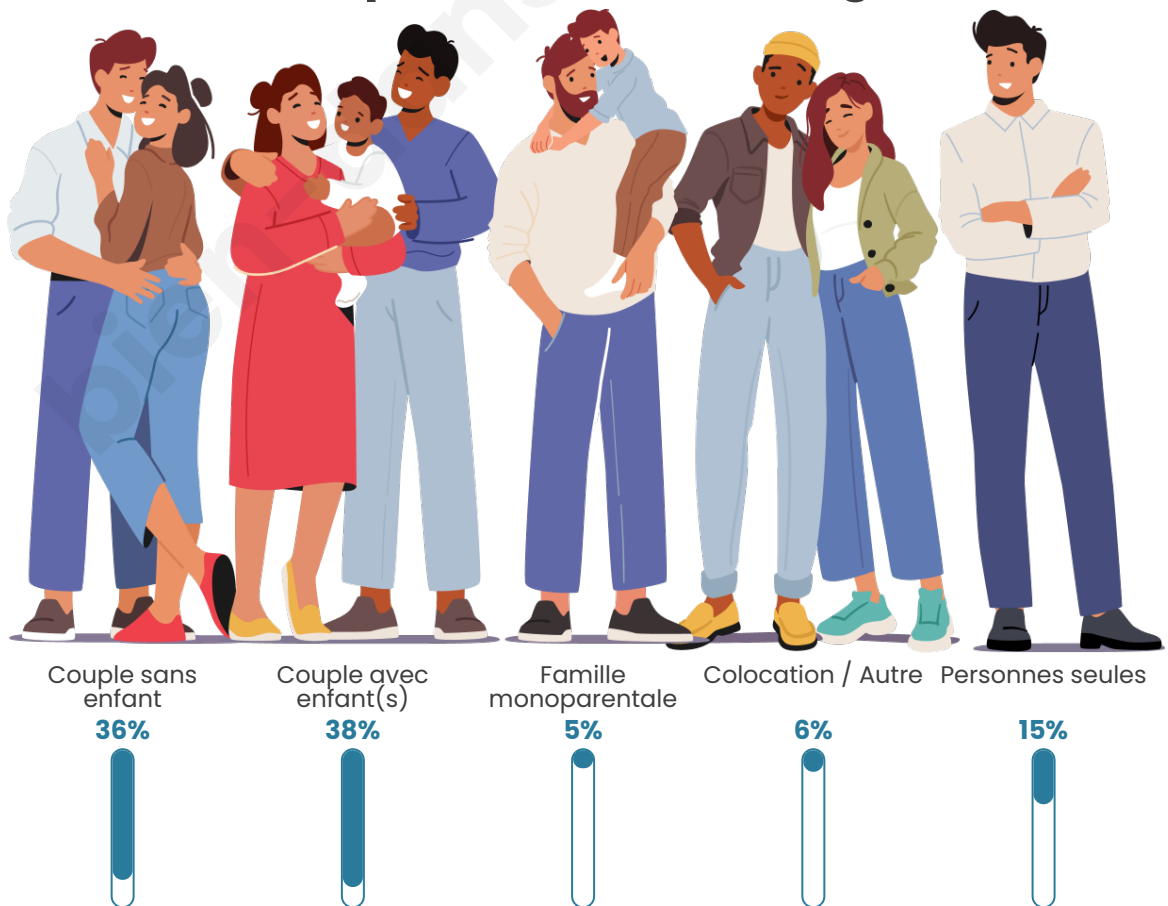

Tranche d'âge

Activité professionnelle

Niveau de diplôme

Composition des ménages

Profils électoraux

Premier tour

	Marine LE PEN	42.23 %
	Emmanuel MACRON	20.82 %
	Jean-Luc MÉLENCHON	12.02 %
	Éric ZEMMOUR	6.74 %
	Valérie PÉCRESE	5.28 %
	Nicolas DUPONT-AIGNAN	3.81 %
	Yannick JADOT	2.93 %
	Nathalie ARTHAUD	1.76 %
	Jean LASSALLE	1.76 %
	Anne HIDALGO	1.17 %
	Fabien ROUSSEL	0.88 %
	Philippe POUTOU	0.59 %