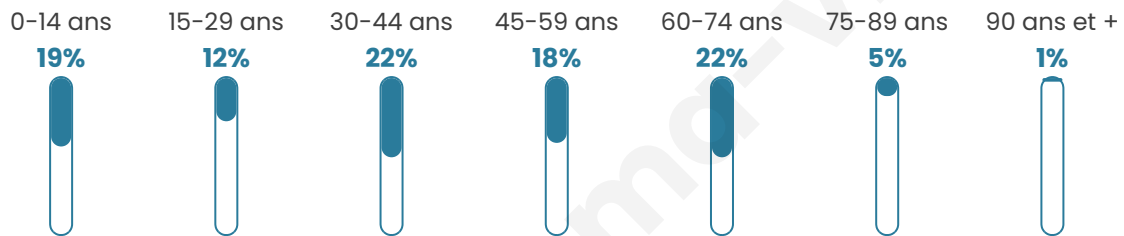

Version web

Ville de Insming

Présenté par

BIEN dans
ma **VILLE** 

Sommaire

Situation géographique	3
Statistiques sur la population	4
Evolution du nombre d'habitants	4
Tranche d'âge	5
0-14 ans	5
15-29 ans	5
30-44 ans	5
45-59 ans	5
60-74 ans	5
75-89 ans	5
90 ans et +	5
Activité professionnelle	5
Agriculteurs	5
Artisans, Commerçants	5
Cadres et sup.	5
Professions intermédiaires	5
Employé	5
Ouvrier	5
Retraité	5
Autres	5
Niveau de diplôme	6
Sans diplôme ou CEP	6
Brevet, BEPC, DNB	6
CAP-BEP ou équivalent	6
BAC ou équivalent	6
BAC+2	6
BAC+3 ou +4	6
BAC+5 ou plus	6
Composition des ménages	6
Couple sans enfant	6
Couple avec enfant(s)	6
Famille monoparentale	6
Colocation / Autre	6
Personnes seules	6
Profils électoraux	7
Premier tour	7
Sécurité	8
Evolution du nombre d'infractions	8
Pour comparer	9
Services à la population	10
Commerce	10
Éducation	10
Villes autour de Insming	11

41 ans

Pop active

43%

Taux chômage

6.5%

Pop densité

86 h/km²

Revenu moyen

Tranche d'âge

Activité professionnelle

Niveau de diplôme

Composition des ménages

Profils électoraux

Premier tour

	Marine LE PEN	42.23 %
	Emmanuel MACRON	20.82 %
	Jean-Luc MÉLENCHON	12.02 %
	Éric ZEMMOUR	6.74 %
	Valérie PÉCRESE	5.28 %
	Nicolas DUPONT-AIGNAN	3.81 %
	Yannick JADOT	2.93 %
	Nathalie ARTHAUD	1.76 %
	Jean LASSALLE	1.76 %
	Anne HIDALGO	1.17 %
	Fabien ROUSSEL	0.88 %
	Philippe POUTOU	0.59 %