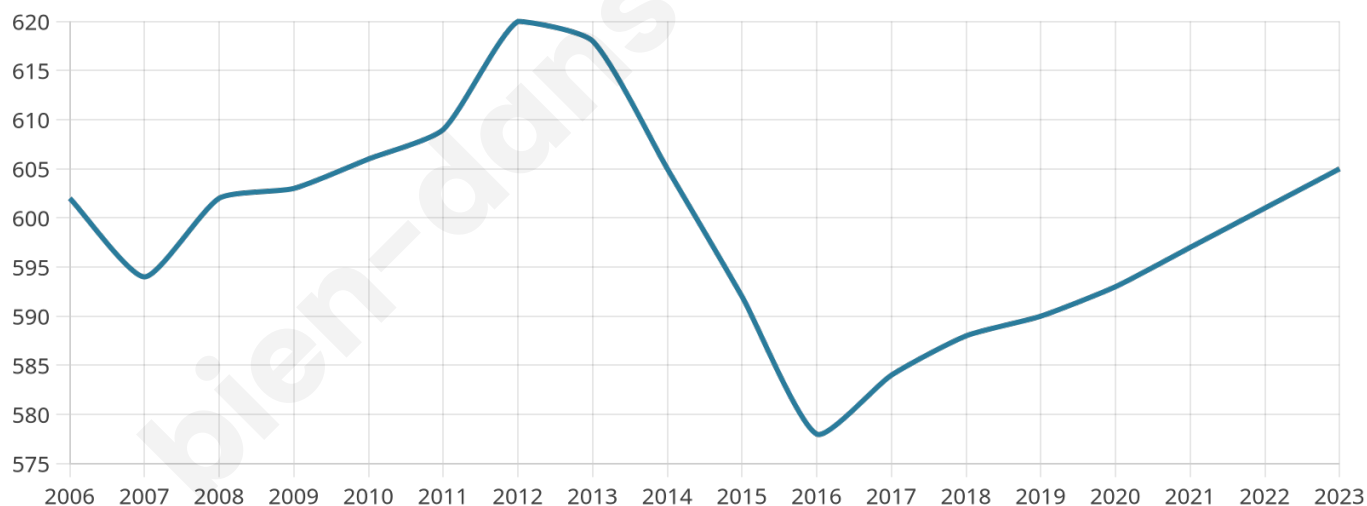

41 ans

Pop active

43%

Taux chômage

6.5%

Pop densité

86 h/km²

Revenu moyen

23 070 €/an

Evolution du nombre d'habitants

Sources : Institut national de la statistique et des études économiques (insee) selon Les dernières parutions officielles de 2024 portant sur les années 2020, 2021 et 2022.