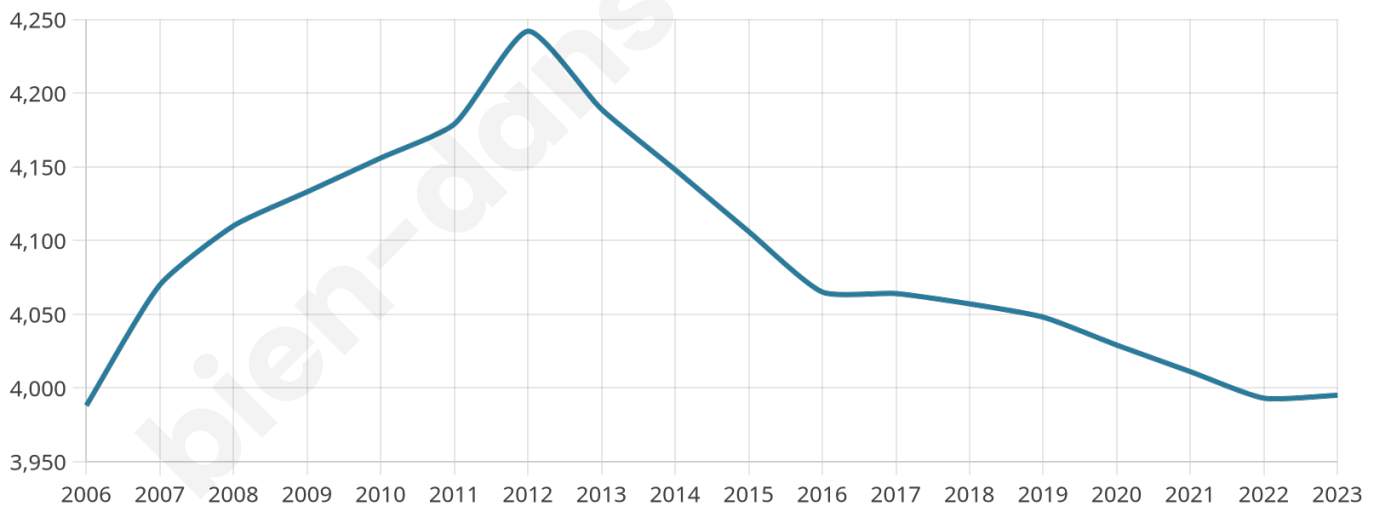

45 ans

Pop active

43.3%

Taux chômage

8.5%

Pop densité

222 h/km²

Revenu moyen

22 600 €/an

Evolution du nombre d'habitants

Sources : Institut national de la statistique et des études économiques (insee) selon Les dernières parutions officielles de 2024 portant sur les années 2020, 2021 et 2022.