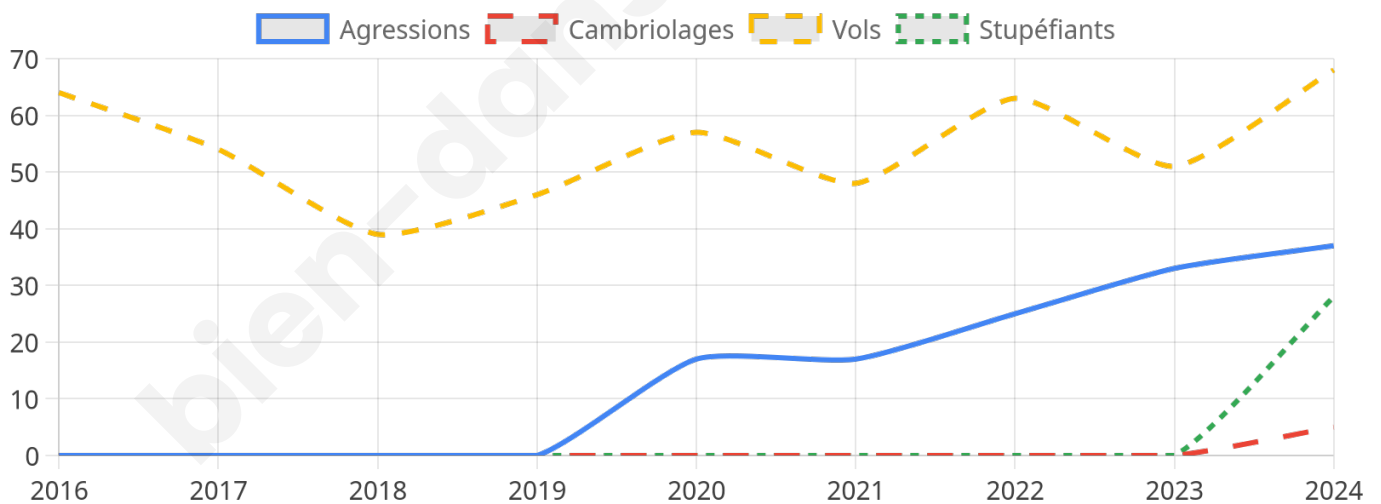

2 931 inscrits

Participation : 67.14%

Votes blancs : 1.37%

Votes nuls : 0.66%

Second tour

	Emmanuel MACRON	50,96 %
	Marine LE PEN	49,04 %

2 930 inscrits

Participation : 67.71%

Votes blancs : 4.44%

Votes nuls : 1.41%

Sécurité

Agressions physiques / sexuelles

37

Cambriolages

5

Vols / dégradations

68

Stupéfiants

28

Evolution du nombre d'infractions

Pour comparer

(en proportion du nombre d'habitants)

Sources : Bases statistiques communale, départementale et régionale de la délinquance enregistrée par la police et la gendarmerie nationales selon les dernières parutions officielles de 2025 portant sur l'année 2024 ([data.gouv](https://data.gouv.fr)).