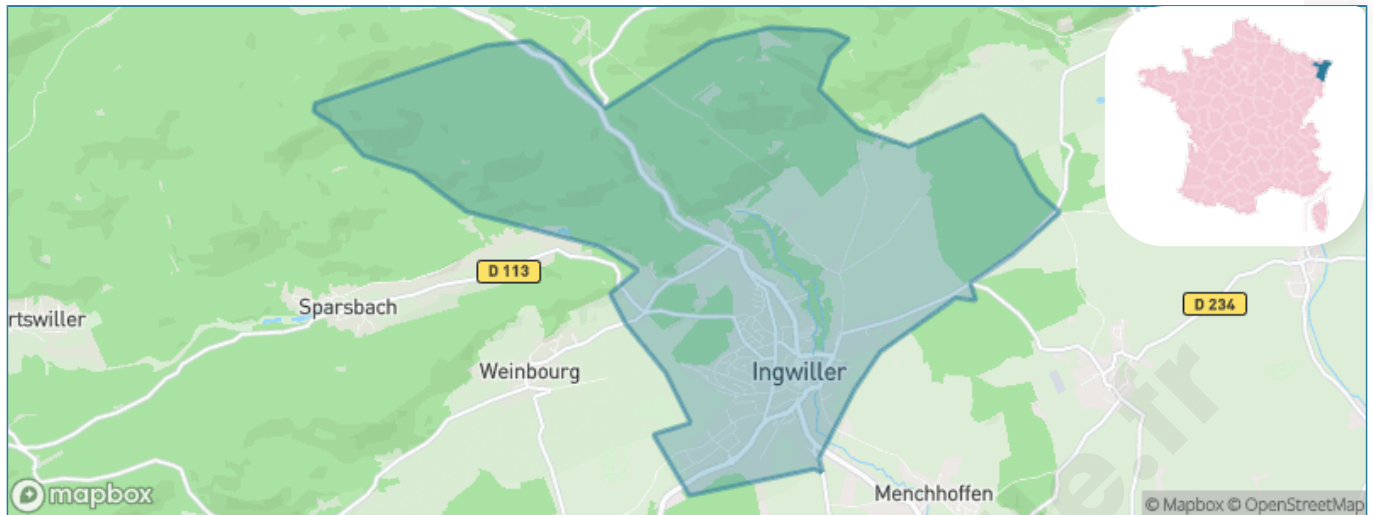

Situation géographique

i Informations clés

- **Région** : Grand Est
- **Département** : Bas-Rhin
- **Code postal** : 67340
- **Superficie** : 18 km²

Statistiques sur la population

Nombre d'habitants

3 995

Age moyen