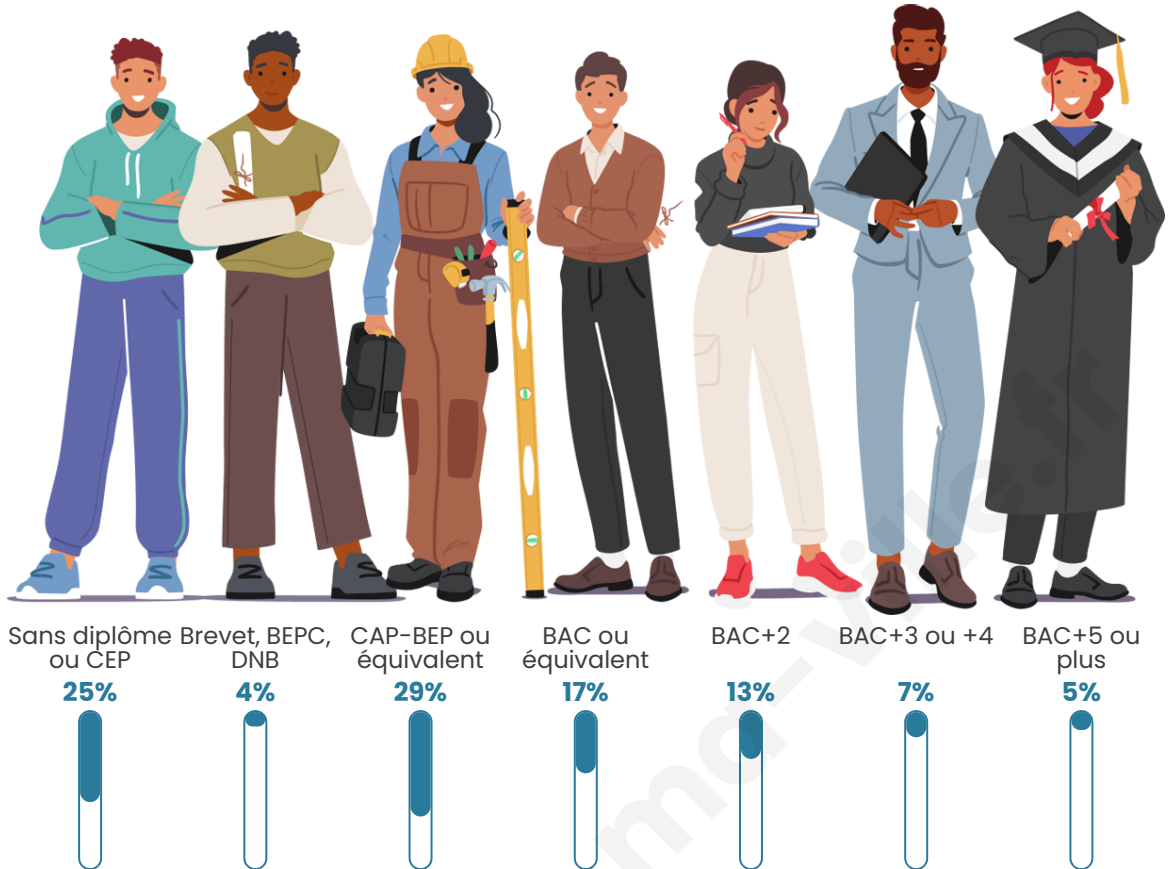

Tranche d'âge

Activité professionnelle

Niveau de diplôme

Composition des ménages

Profils électoraux

Premier tour

	Emmanuel MACRON	31.33 %
	Marine LE PEN	31.33 %
	Jean-Luc MÉLENCHON	13.33 %
	Éric ZEMMOUR	5.34 %
	Valérie PÉCRESSÉ	4.46 %
	Yannick JADOT	4.30 %
	Nicolas DUPONT- AIGNAN	3.32 %
	Jean LASSALLE	2.49 %
	Anne HIDALGO	1.40 %
	Fabien ROUSSEL	1.24 %
	Nathalie ARTHAUD	0.88 %
	Philippe POUTOU	0.57 %