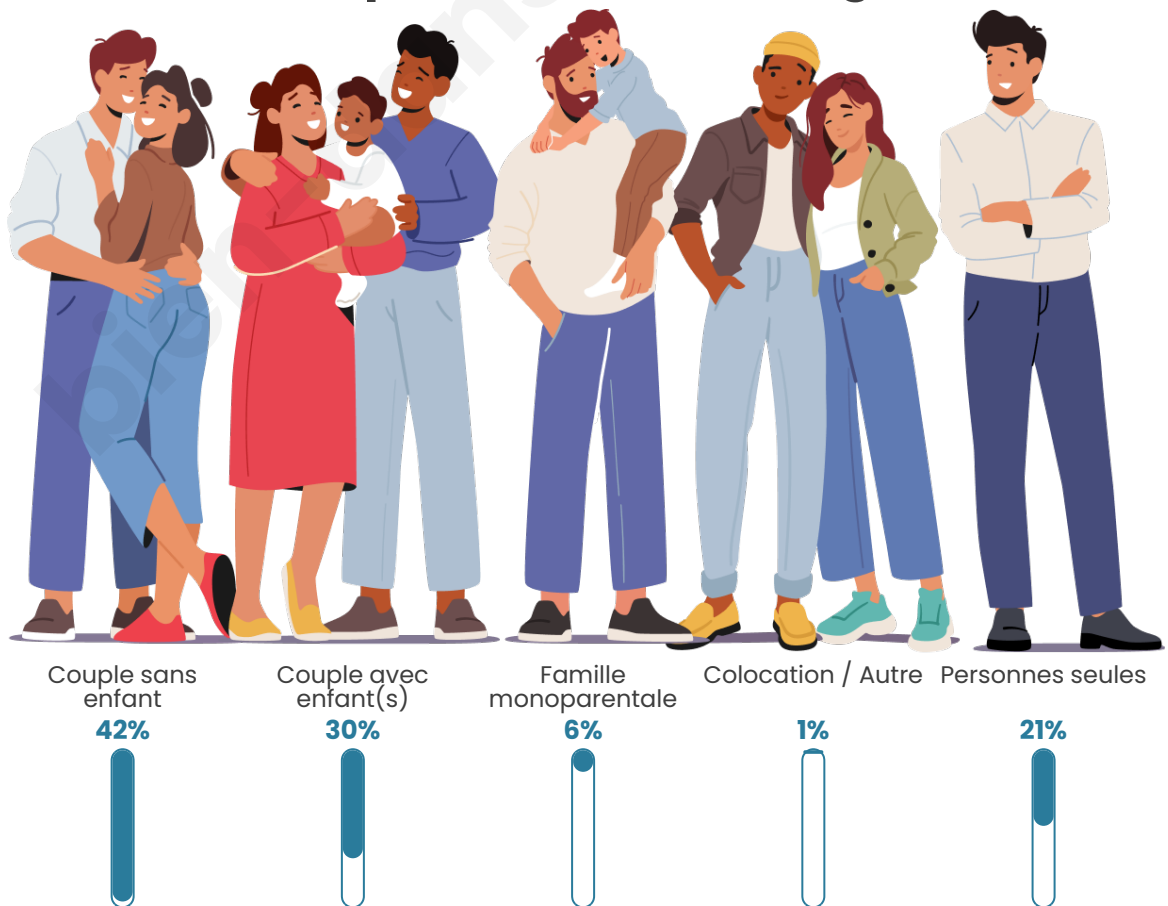

Tranche d'âge

Activité professionnelle

Niveau de diplôme

Composition des ménages

Profils électoraux

Premier tour

	Emmanuel MACRON	31.33 %
	Marine LE PEN	31.33 %
	Jean-Luc MÉLENCHON	13.33 %
	Éric ZEMMOUR	5.34 %
	Valérie PÉCRESSÉ	4.46 %
	Yannick JADOT	4.30 %
	Nicolas DUPONT- AIGNAN	3.32 %
	Jean LASSALLE	2.49 %
	Anne HIDALGO	1.40 %
	Fabien ROUSSEL	1.24 %
	Nathalie ARTHAUD	0.88 %
	Philippe POUTOU	0.57 %