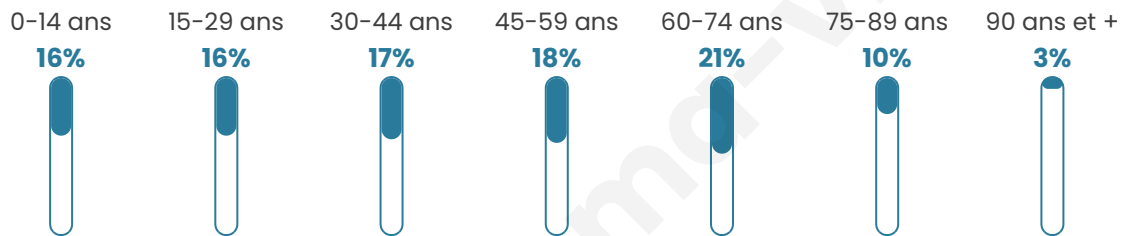

45 ans

Pop active

43.3%

Taux chômage

8.5%

Pop densité

222 h/km²

Revenu moyen

Tranche d'âge

Activité professionnelle

Niveau de diplôme

Composition des ménages

Profils électoraux

Premier tour

	Emmanuel MACRON	31.33 %
	Marine LE PEN	31.33 %
	Jean-Luc MÉLENCHON	13.33 %
	Éric ZEMMOUR	5.34 %
	Valérie PÉCRESSÉ	4.46 %
	Yannick JADOT	4.30 %
	Nicolas DUPONT- AIGNAN	3.32 %
	Jean LASSALLE	2.49 %
	Anne HIDALGO	1.40 %
	Fabien ROUSSEL	1.24 %
	Nathalie ARTHAUD	0.88 %
	Philippe POUTOU	0.57 %