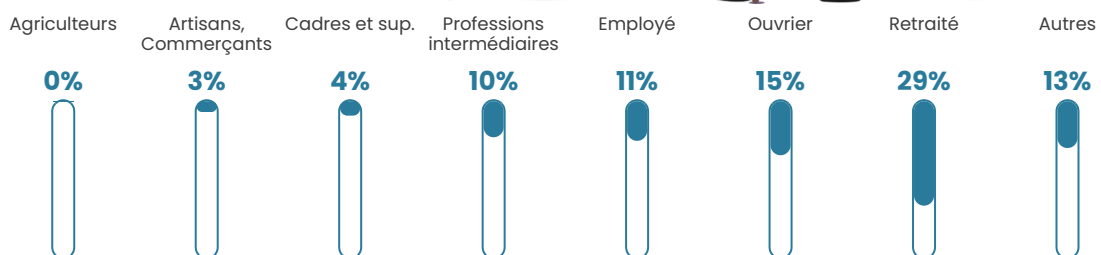

22 600 €/an

Evolution du nombre d'habitants

Sources : Institut national de la statistique et des études économiques (insee) selon Les dernières parutions officielles de 2024 portant sur les années 2020, 2021 et 2022.

Tranche d'âge

Activité professionnelle

Niveau de diplôme

Composition des ménages

Profils électoraux

Premier tour

	Emmanuel MACRON	31.33 %
	Marine LE PEN	31.33 %
	Jean-Luc MÉLENCHON	13.33 %
	Éric ZEMMOUR	5.34 %
	Valérie PÉCRESSÉ	4.46 %
	Yannick JADOT	4.30 %
	Nicolas DUPONT- AIGNAN	3.32 %
	Jean LASSALLE	2.49 %
	Anne HIDALGO	1.40 %
	Fabien ROUSSEL	1.24 %
	Nathalie ARTHAUD	0.88 %
	Philippe POUTOU	0.57 %