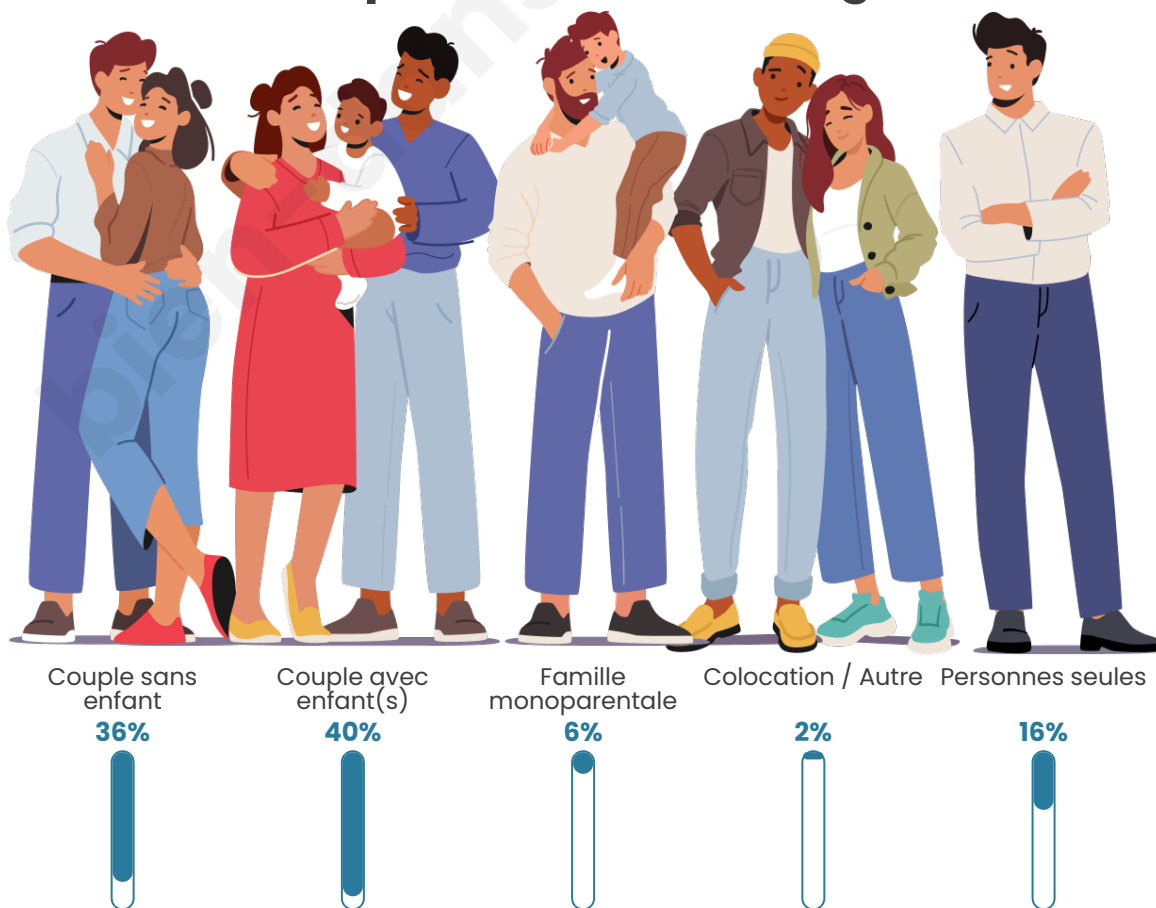

Tranche d'âge

Activité professionnelle

Niveau de diplôme

Composition des ménages

Profils électoraux

Premier tour

	Emmanuel MACRON	31.11 %
	Marine LE PEN	24.52 %
	Jean-Luc MÉLENCHON	18.39 %
	Éric ZEMMOUR	6.61 %
	Valérie PÉCRESE	4.70 %
	Yannick JADOT	4.35 %
	Anne HIDALGO	2.59 %
	Jean LASSALLE	2.27 %
	Nicolas DUPONT-AIGNAN	2.27 %
	Fabien ROUSSEL	2.14 %
	Philippe POUTOU	0.55 %
	Nathalie ARTHAUD	0.49 %