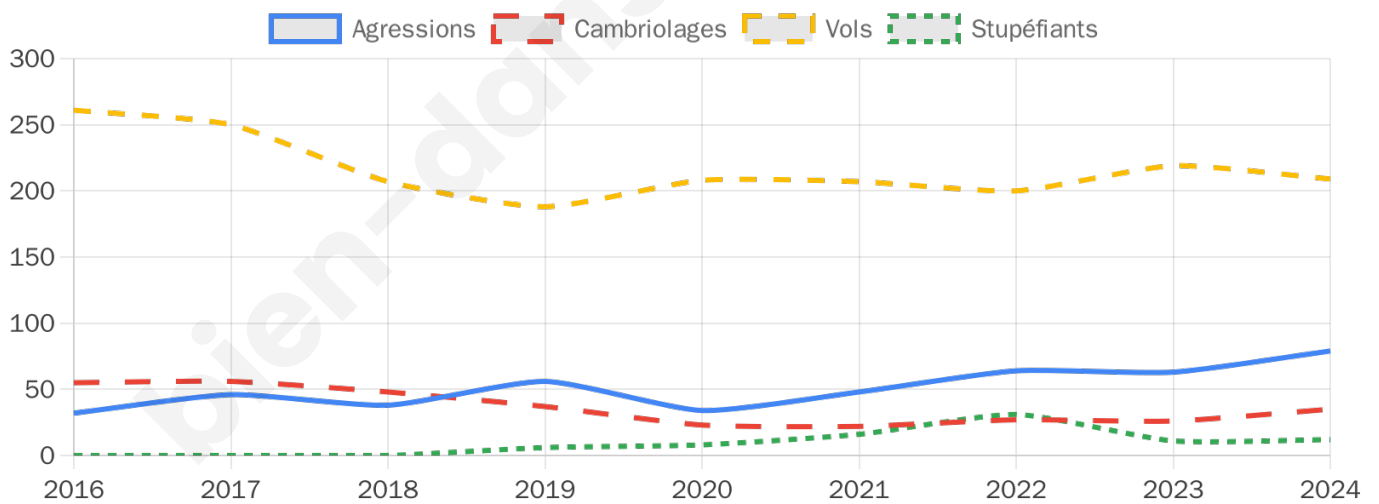

6 825 inscrits

Participation : 76.22%

Votes blancs : 1.40%

Votes nuls : 0.54%

Second tour

	Emmanuel MACRON	61,24 %
	Marine LE PEN	38,76 %

6 832 inscrits

Participation : 75.76%

Votes blancs : 5.47%

Votes nuls : 2.13%

Sécurité

Agressions physiques / sexuelles

79

Cambriolages

35

Vols / dégradations

209

Stupéfiants

12

Evolution du nombre d'infractions

Pour comparer

(en proportion du nombre d'habitants)

Sources : Bases statistiques communale, départementale et régionale de la délinquance enregistrée par la police et la gendarmerie nationales selon les dernières parutions officielles de 2025 portant sur l'année 2024 ([data.gouv](https://data.gouv.fr)).