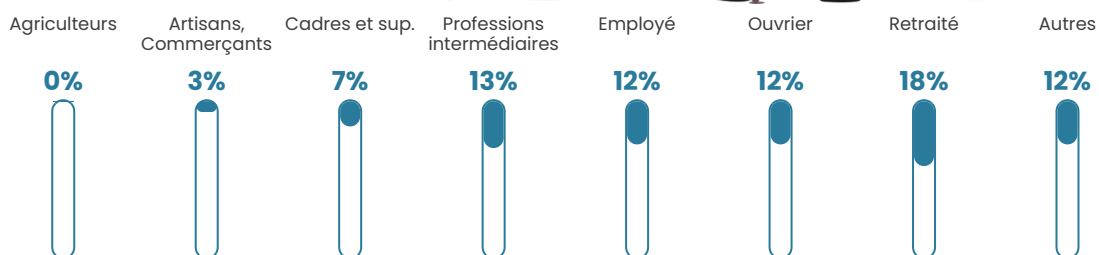

Pop densité

503 h/km²

Revenu moyen

24 890 €/an

Evolution du nombre d'habitants

Sources : Institut national de la statistique et des études économiques (insee) selon Les dernières parutions officielles de 2024 portant sur les années 2020, 2021 et 2022.

Tranche d'âge

Activité professionnelle

Niveau de diplôme

Composition des ménages

Profils électoraux

Premier tour

	Emmanuel MACRON	31.11 %
	Marine LE PEN	24.52 %
	Jean-Luc MÉLENCHON	18.39 %
	Éric ZEMMOUR	6.61 %
	Valérie PÉCRESE	4.70 %
	Yannick JADOT	4.35 %
	Anne HIDALGO	2.59 %
	Jean LASSALLE	2.27 %
	Nicolas DUPONT-AIGNAN	2.27 %
	Fabien ROUSSEL	2.14 %
	Philippe POUTOU	0.55 %
	Nathalie ARTHAUD	0.49 %