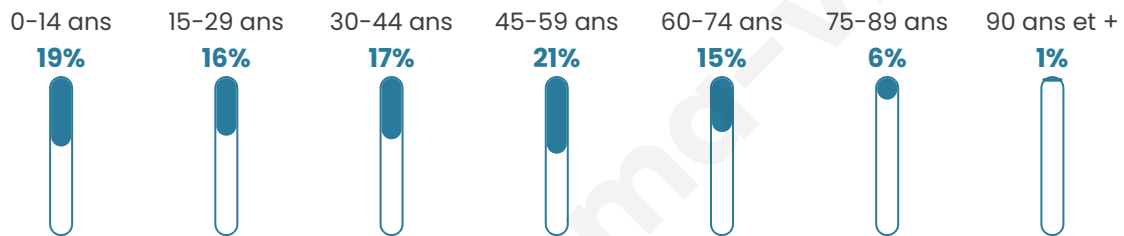

Nombre d'habitants

10 062

Age moyen

40 ans

Pop active

47.2%

Taux chômage

7%

Pop densité

503 h/km²

Revenu moyen

24 890 €/an

Evolution du nombre d'habitants

Sources : Institut national de la statistique et des études économiques (insee) selon Les dernières parutions officielles de 2024 portant sur les années 2020, 2021 et 2022.

Tranche d'âge

Activité professionnelle

Niveau de diplôme

Composition des ménages

Profils électoraux

Premier tour

	Emmanuel MACRON	31.11 %
	Marine LE PEN	24.52 %
	Jean-Luc MÉLENCHON	18.39 %
	Éric ZEMMOUR	6.61 %
	Valérie PÉCRESE	4.70 %
	Yannick JADOT	4.35 %
	Anne HIDALGO	2.59 %
	Jean LASSALLE	2.27 %
	Nicolas DUPONT-AIGNAN	2.27 %
	Fabien ROUSSEL	2.14 %
	Philippe POUTOU	0.55 %
	Nathalie ARTHAUD	0.49 %

6 825 inscrits

Participation : 76.22%

Votes blancs : 1.40%

Votes nuls : 0.54%

Second tour

	Emmanuel MACRON	61,24 %
	Marine LE PEN	38,76 %

6 832 inscrits

Participation : 75.76%