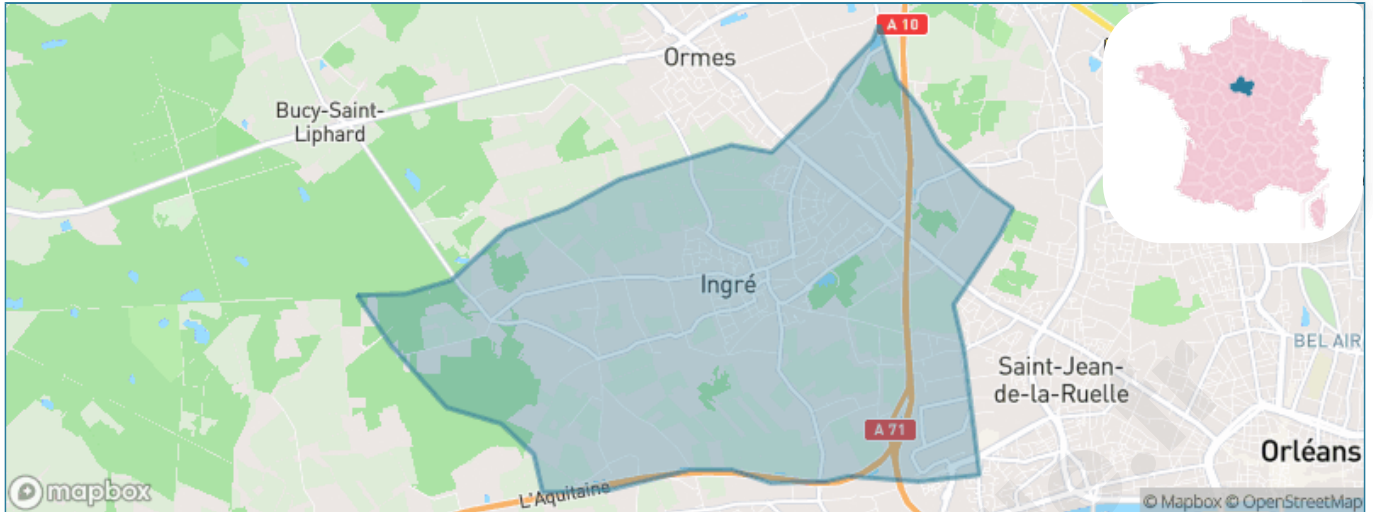

Version web

Ville de Ingré

Présenté par

BIEN dans
ma **VILLE** 

Sommaire

Situation géographique	3
Statistiques sur la population	4
Evolution du nombre d'habitants	4
Tranche d'âge	5
0-14 ans	5
15-29 ans	5
30-44 ans	5
45-59 ans	5
60-74 ans	5
75-89 ans	5
90 ans et +	5
Activité professionnelle	5
Agriculteurs	5
Artisans, Commerçants	5
Cadres et sup.	5
Professions intermédiaires	5
Employé	5
Ouvrier	5
Retraité	5
Autres	5
Niveau de diplôme	6
Sans diplôme ou CEP	6
Brevet, BEPC, DNB	6
CAP-BEP ou équivalent	6
BAC ou équivalent	6
BAC+2	6
BAC+3 ou +4	6
BAC+5 ou plus	6
Composition des ménages	6
Couple sans enfant	6
Couple avec enfant(s)	6
Famille monoparentale	6
Colocation / Autre	6
Personnes seules	6
Profils électoraux	7
Premier tour	7
Sécurité	8
Evolution du nombre d'infractions	8
Pour comparer	9
Services à la population	10
Commerce	10
Éducation	10
Villes autour de Ingré	11
Avis sur la ville de Ingré	12
Moyenne par critère	12
Villes autour de Ingré	12
Répartition des avis par note	12
Répartition des avis par note	12

Situation géographique

i Informations clés

- **Région** : Centre-Val de Loire
- **Département** : Loiret
- **Métropole** : Orléans Métropole
- **Code postal** : 45140
- **Superficie** : 20 km²

Statistiques sur la population