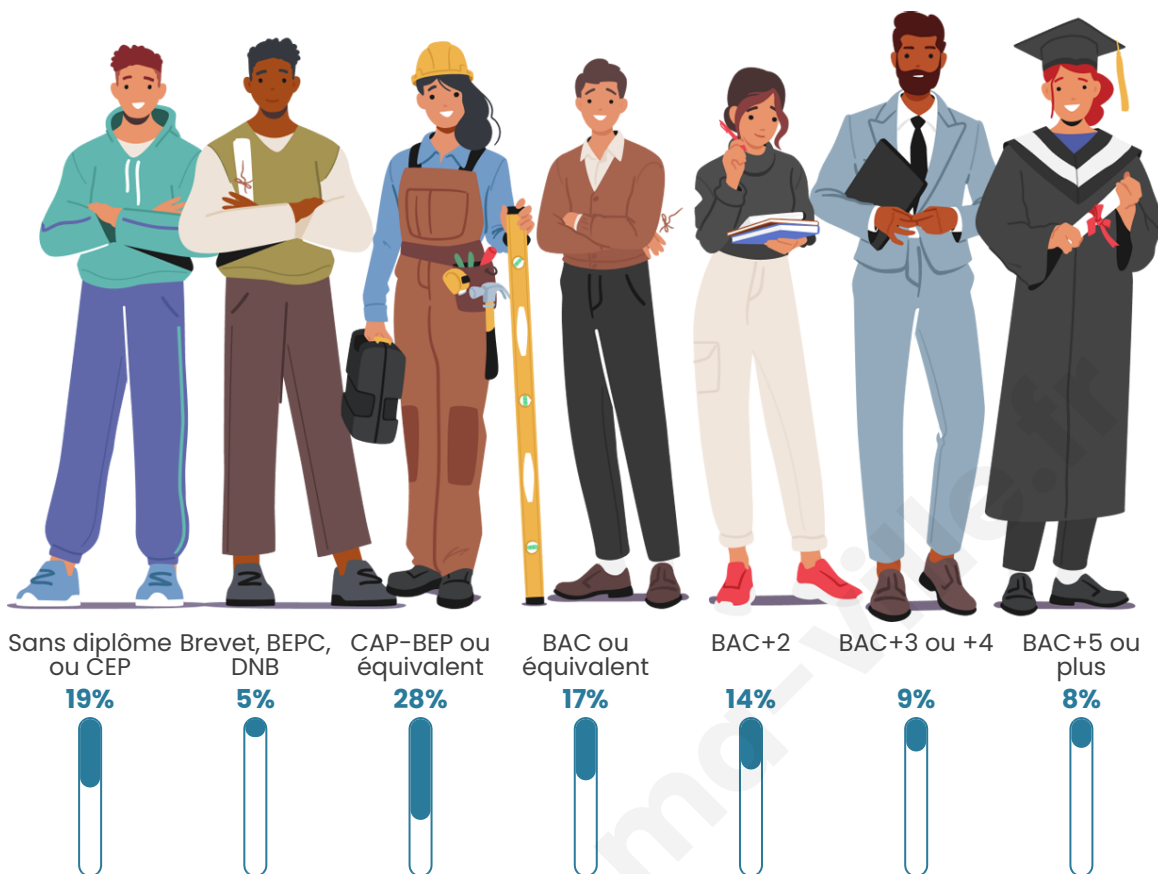

Nombre d'habitants

10 062

Age moyen

40 ans

Pop active

47.2%

Taux chômage

7%

Pop densité

503 h/km²

Revenu moyen

24 890 €/an

Evolution du nombre d'habitants

Sources : Institut national de la statistique et des études économiques (insee) selon Les dernières parutions officielles de 2024 portant sur les années 2020, 2021 et 2022.

Tranche d'âge

Activité professionnelle

Niveau de diplôme

Composition des ménages

Profils électoraux

Premier tour

	Emmanuel MACRON	31.11 %
	Marine LE PEN	24.52 %
	Jean-Luc MÉLENCHON	18.39 %
	Éric ZEMMOUR	6.61 %
	Valérie PÉCRESE	4.70 %
	Yannick JADOT	4.35 %
	Anne HIDALGO	2.59 %
	Jean LASSALLE	2.27 %
	Nicolas DUPONT-AIGNAN	2.27 %
	Fabien ROUSSEL	2.14 %
	Philippe POUTOU	0.55 %
	Nathalie ARTHAUD	0.49 %