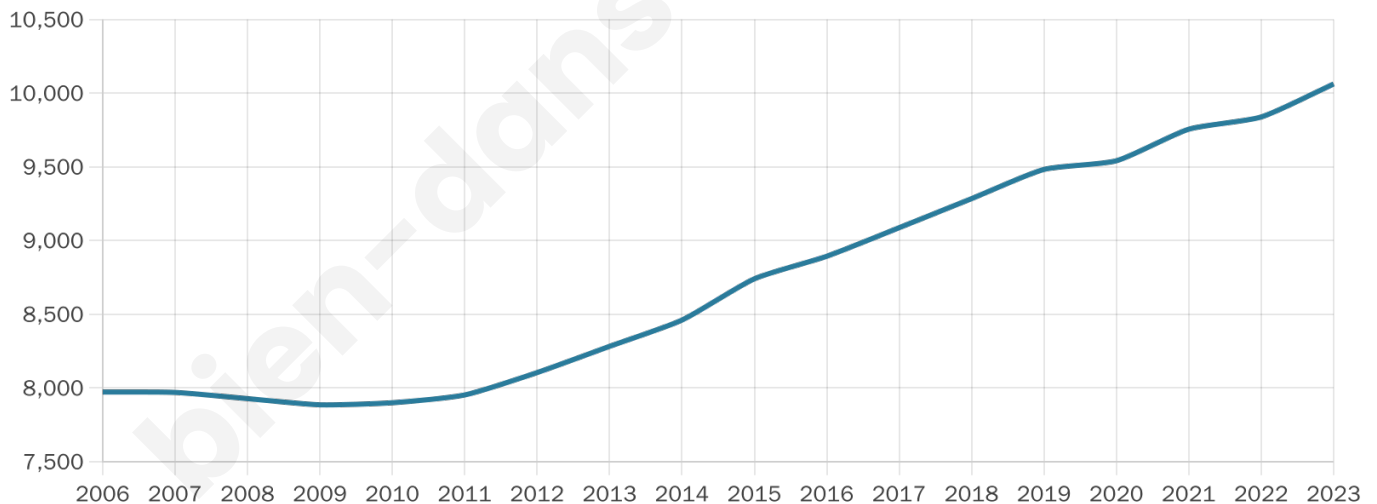

Nombre d'habitants

10 062

Age moyen

40 ans

Pop active

47.2%

Taux chômage

7%

Pop densité

503 h/km²

Revenu moyen

24 890 €/an

Evolution du nombre d'habitants

Sources : Institut national de la statistique et des études économiques (insee) selon Les dernières parutions officielles de 2024 portant sur les années 2020, 2021 et 2022.

Tranche d'âge

Activité professionnelle

Niveau de diplôme

Composition des ménages

Profils électoraux

Premier tour

	Emmanuel MACRON	31.11 %
	Marine LE PEN	24.52 %
	Jean-Luc MÉLENCHON	18.39 %
	Éric ZEMMOUR	6.61 %
	Valérie PÉCRESE	4.70 %
	Yannick JADOT	4.35 %
	Anne HIDALGO	2.59 %
	Jean LASSALLE	2.27 %
	Nicolas DUPONT-AIGNAN	2.27 %
	Fabien ROUSSEL	2.14 %
	Philippe POUTOU	0.55 %
	Nathalie ARTHAUD	0.49 %