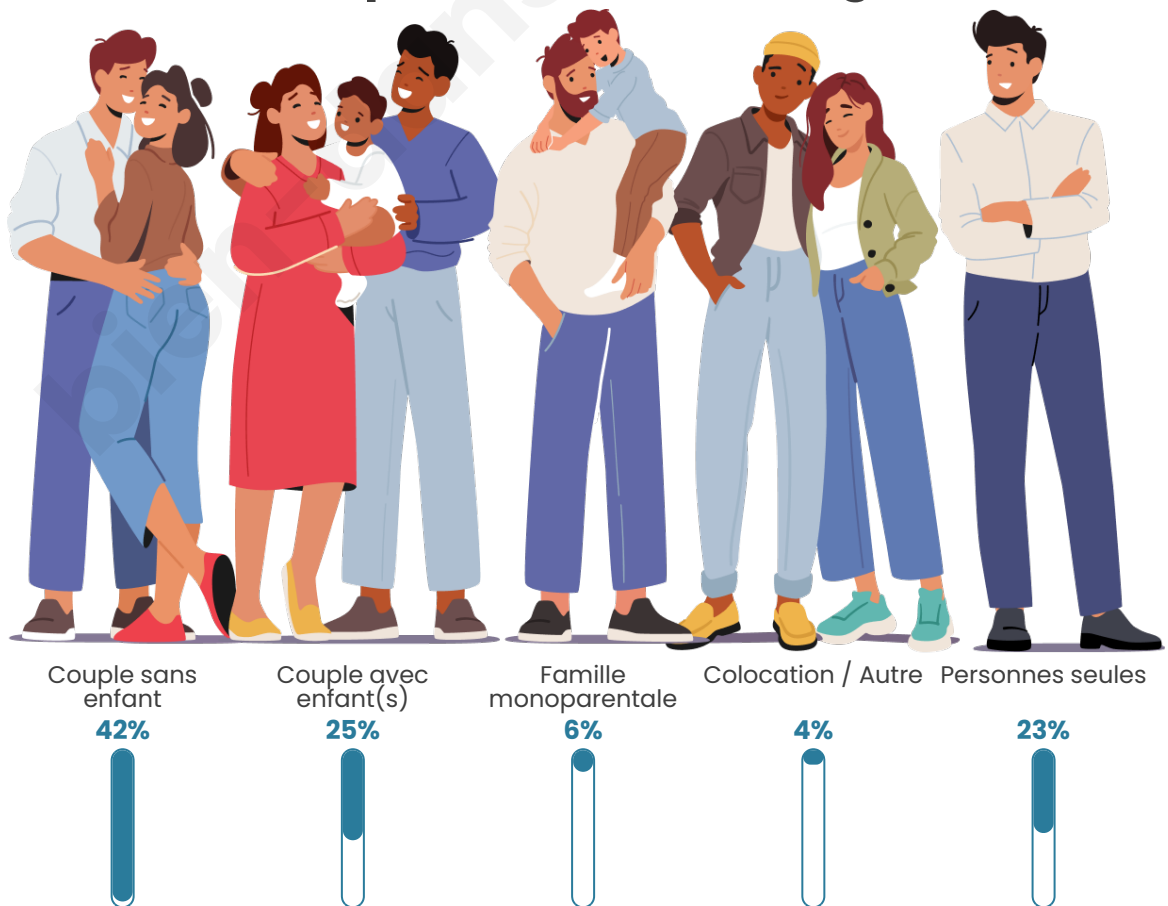

Tranche d'âge

Activité professionnelle

Niveau de diplôme

Composition des ménages

Profils électoraux

Premier tour

	Marine LE PEN	31.84 %
	Emmanuel MACRON	24.38 %
	Jean-Luc MÉLENCHON	15.92 %
	Éric ZEMMOUR	7.96 %
	Jean LASSALLE	5.97 %
	Valérie PÉCRESSE	5.47 %
	Nicolas DUPONT-AIGNAN	2.49 %
	Fabien ROUSSEL	1.99 %
	Yannick JADOT	1.99 %
	Anne HIDALGO	1.00 %
	Nathalie ARTHAUD	0.50 %
	Philippe POUTOU	0.50 %