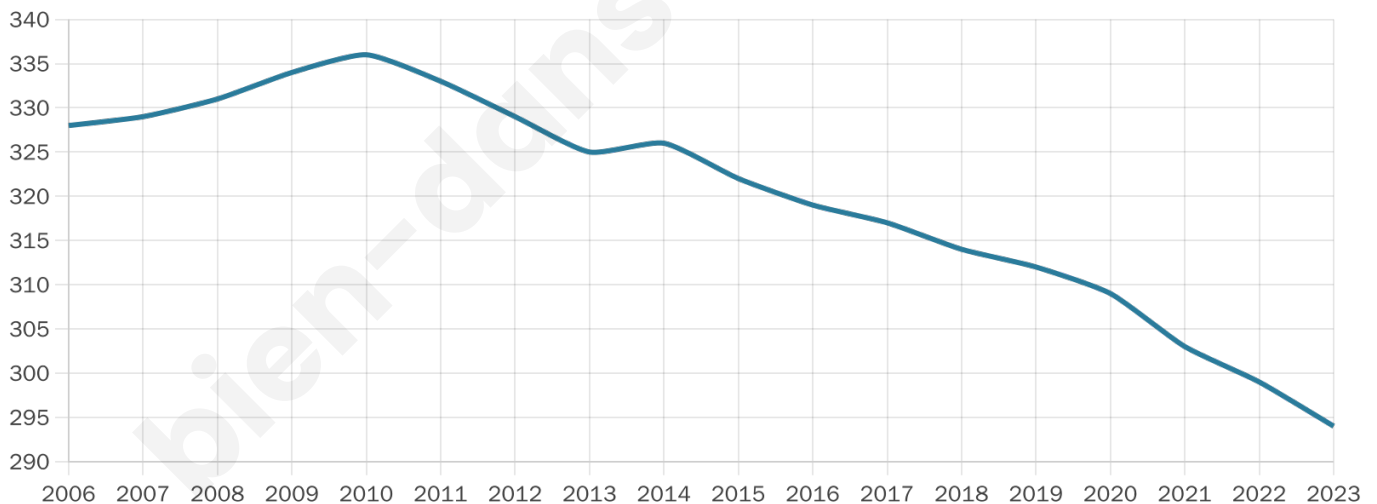

294

Age moyen

49 ans

Pop active

48%

Taux chômage

10.6%

Pop densité

27 h/km²

Revenu moyen

21 990 €/an

Evolution du nombre d'habitants

Sources : Institut national de la statistique et des études économiques (insee) selon Les dernières parutions officielles de 2024 portant sur les années 2020, 2021 et 2022.