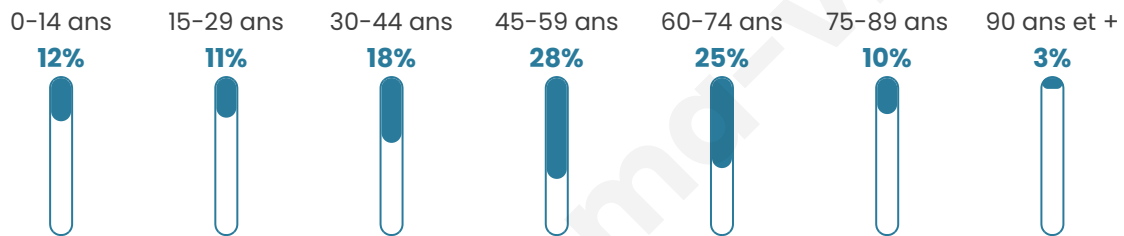

294

Age moyen

49 ans

Pop active

48%

Taux chômage

10.6%

Pop densité

27 h/km²

Revenu moyen

21 990 €/an

Evolution du nombre d'habitants

Sources : Institut national de la statistique et des études économiques (insee) selon Les dernières parutions officielles de 2024 portant sur les années 2020, 2021 et 2022.

Tranche d'âge

Activité professionnelle

Niveau de diplôme

Composition des ménages

Profils électoraux

Premier tour

	Marine LE PEN	31.84 %
	Emmanuel MACRON	24.38 %
	Jean-Luc MÉLENCHON	15.92 %
	Éric ZEMMOUR	7.96 %
	Jean LASSALLE	5.97 %
	Valérie PÉCRESSE	5.47 %
	Nicolas DUPONT-AIGNAN	2.49 %
	Fabien ROUSSEL	1.99 %
	Yannick JADOT	1.99 %
	Anne HIDALGO	1.00 %
	Nathalie ARTHAUD	0.50 %
	Philippe POUTOU	0.50 %