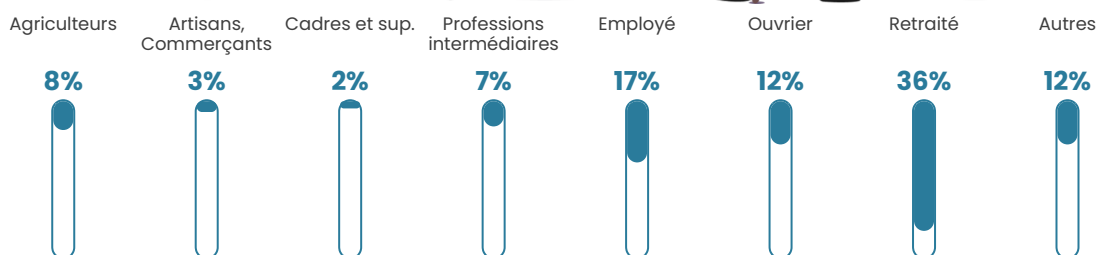

27 h/km²

Revenu moyen

21 990 €/an

Evolution du nombre d'habitants

Sources : Institut national de la statistique et des études économiques (insee) selon Les dernières parutions officielles de 2024 portant sur les années 2020, 2021 et 2022.

Tranche d'âge

Activité professionnelle

Niveau de diplôme

Composition des ménages

Profils électoraux

Premier tour

	Marine LE PEN	31.84 %
	Emmanuel MACRON	24.38 %
	Jean-Luc MÉLENCHON	15.92 %
	Éric ZEMMOUR	7.96 %
	Jean LASSALLE	5.97 %
	Valérie PÉCRESSE	5.47 %
	Nicolas DUPONT-AIGNAN	2.49 %
	Fabien ROUSSEL	1.99 %
	Yannick JADOT	1.99 %
	Anne HIDALGO	1.00 %
	Nathalie ARTHAUD	0.50 %
	Philippe POUTOU	0.50 %