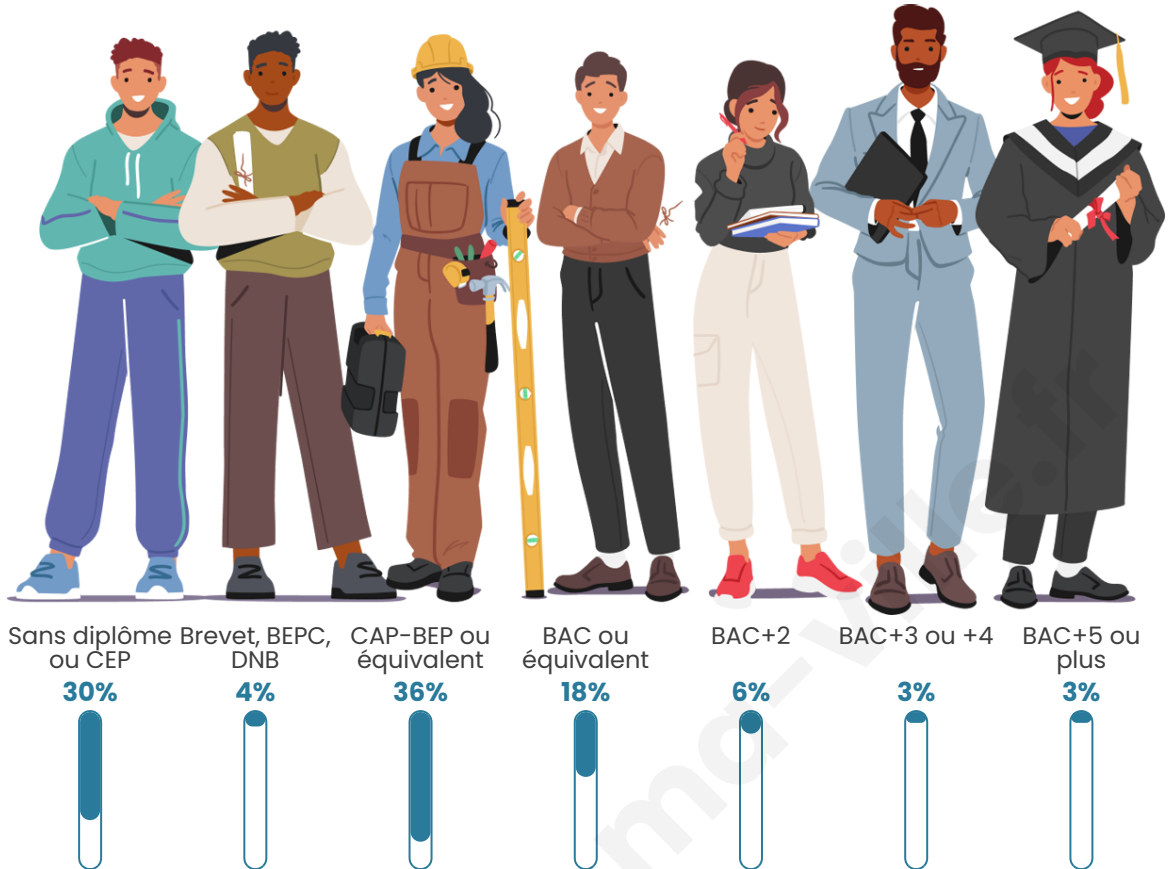

294

Age moyen

49 ans

Pop active

48%

Taux chômage

10.6%

Pop densité

Tranche d'âge

Activité professionnelle

Niveau de diplôme

Composition des ménages

Profils électoraux

Premier tour

	Marine LE PEN	31.84 %
	Emmanuel MACRON	24.38 %
	Jean-Luc MÉLENCHON	15.92 %
	Éric ZEMMOUR	7.96 %
	Jean LASSALLE	5.97 %
	Valérie PÉCRESSE	5.47 %
	Nicolas DUPONT-AIGNAN	2.49 %
	Fabien ROUSSEL	1.99 %
	Yannick JADOT	1.99 %
	Anne HIDALGO	1.00 %
	Nathalie ARTHAUD	0.50 %
	Philippe POUTOU	0.50 %