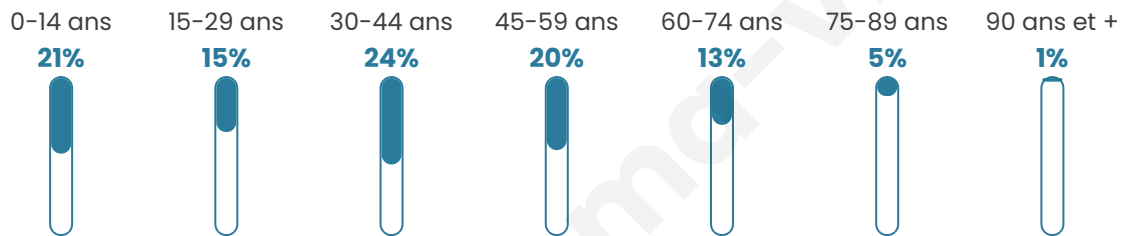

Nombre d'habitants

4 160

Age moyen

38 ans

Pop active

53.3%

Taux chômage

7.1%

Pop densité

1 040 h/km²

Revenu moyen

24 380 €/an

Evolution du nombre d'habitants

Sources : Institut national de la statistique et des études économiques (insee) selon Les dernières parutions officielles de 2024 portant sur les années 2020, 2021 et 2022.

Tranche d'âge

Activité professionnelle

Niveau de diplôme

Composition des ménages

Profils électoraux

Premier tour

	Jean-Luc MÉLENCHON	33.79 %
	Emmanuel MACRON	26.04 %
	Marine LE PEN	12.79 %
	Yannick JADOT	9.56 %
	Éric ZEMMOUR	4.09 %
	Fabien ROUSSEL	3.57 %
	Anne HIDALGO	2.88 %
	Valérie PÉCRESSE	2.24 %
	Jean LASSALLE	1.68 %
	Philippe POUTOU	1.38 %
	Nicolas DUPONT-AIGNAN	1.25 %
	Nathalie ARTHAUD	0.73 %