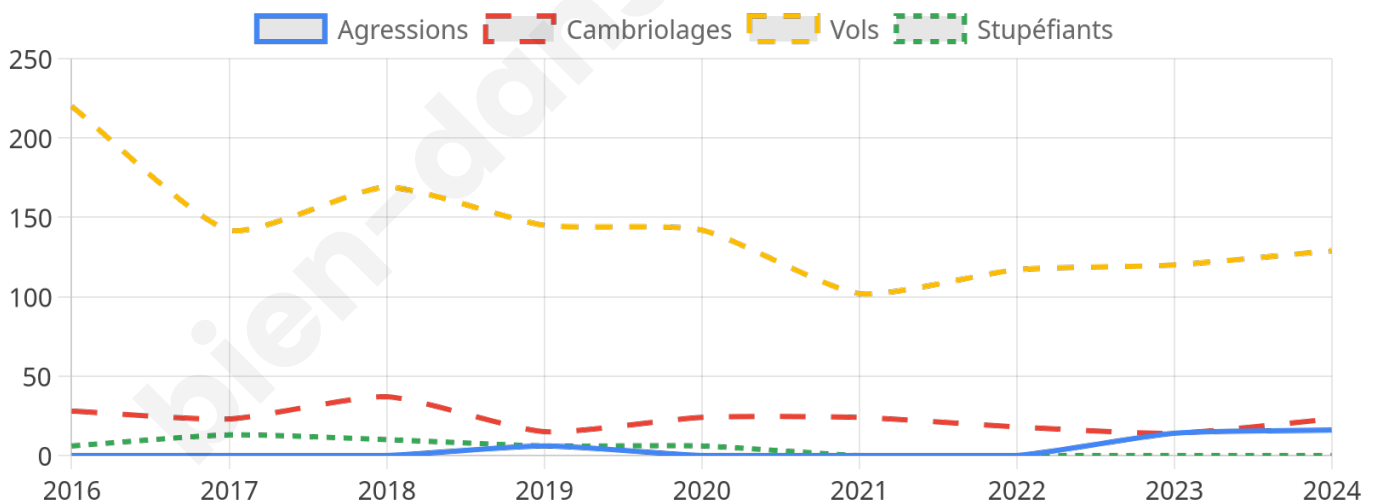

2 940 inscrits

Participation : 80.75%

Votes blancs : 1.52%

Votes nuls : 0.63%

Second tour

	Emmanuel MACRON	75,29 %
	Marine LE PEN	24,71 %

2 944 inscrits

Participation : 76.6%

Votes blancs : 9.58%

Votes nuls : 3.02%

Sécurité

Agressions physiques / sexuelles

16

Cambriolages

23

Vols / dégradations

129

Stupéfiants

0

Evolution du nombre d'infractions

Pour comparer

(en proportion du nombre d'habitants)

Sources : Bases statistiques communale, départementale et régionale de la délinquance enregistrée par la police et la gendarmerie nationales selon les dernières parutions officielles de 2025 portant sur l'année 2024 ([data.gouv](https://data.gouv.fr)).