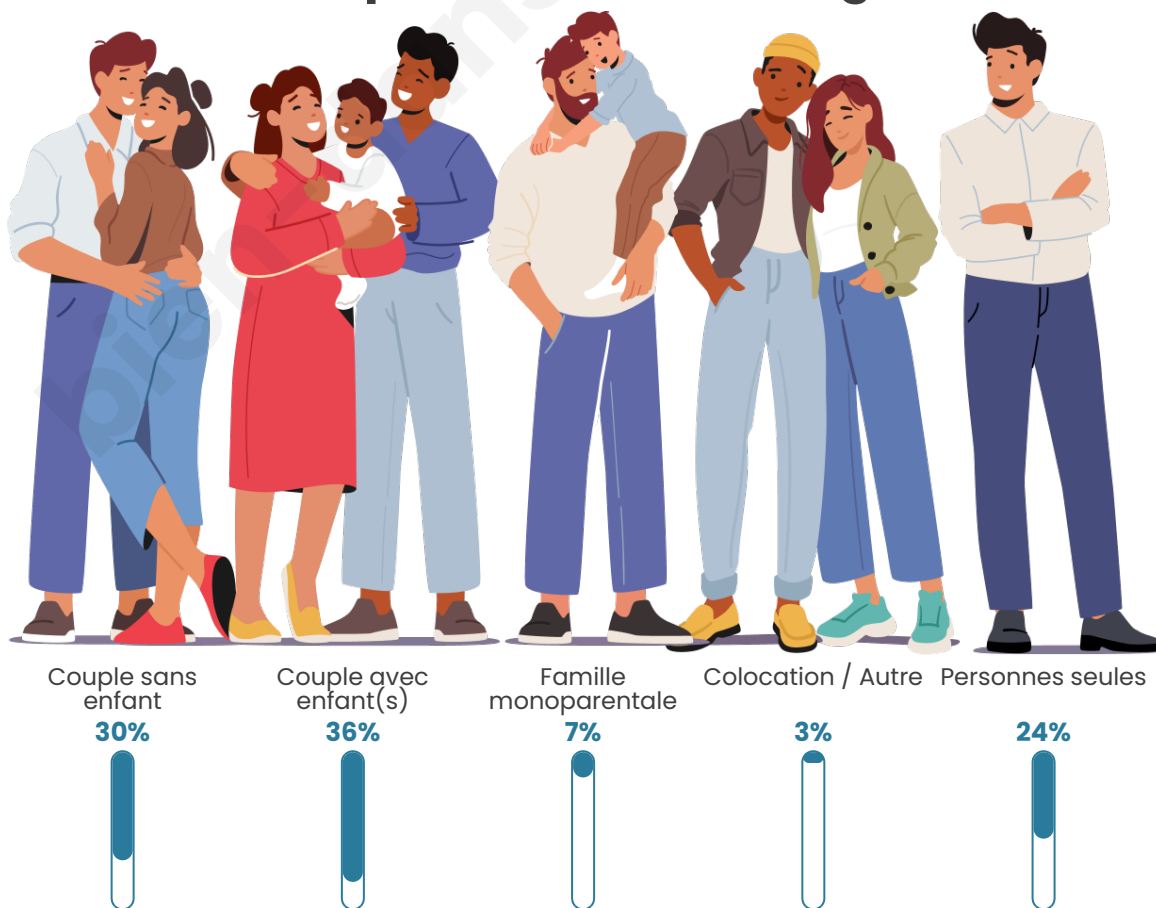

Tranche d'âge

Activité professionnelle

Niveau de diplôme

Composition des ménages

Profils électoraux

Premier tour

	Jean-Luc MÉLENCHON	33.79 %
	Emmanuel MACRON	26.04 %
	Marine LE PEN	12.79 %
	Yannick JADOT	9.56 %
	Éric ZEMMOUR	4.09 %
	Fabien ROUSSEL	3.57 %
	Anne HIDALGO	2.88 %
	Valérie PÉCRESSE	2.24 %
	Jean LASSALLE	1.68 %
	Philippe POUTOU	1.38 %
	Nicolas DUPONT-AIGNAN	1.25 %
	Nathalie ARTHAUD	0.73 %