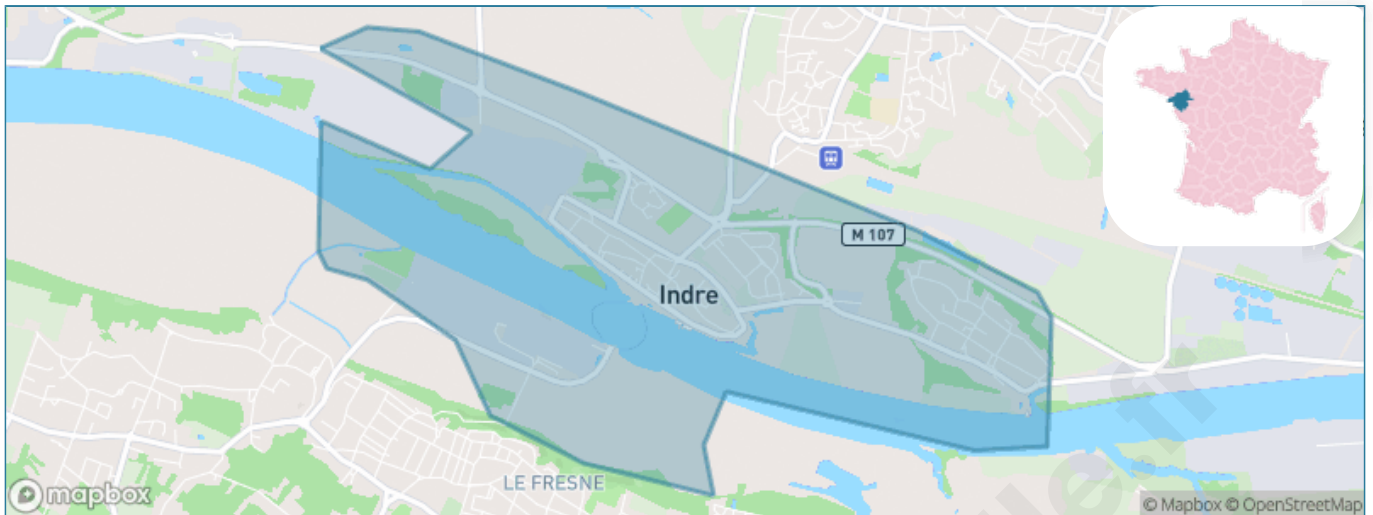

Version web

Ville de Indre

Présenté par

BIEN dans
ma **VILLE** 

Sommaire

Situation géographique	3
Statistiques sur la population	4
Evolution du nombre d'habitants	4
Tranche d'âge	5
0-14 ans	5
15-29 ans	5
30-44 ans	5
45-59 ans	5
60-74 ans	5
75-89 ans	5
90 ans et +	5
Activité professionnelle	5
Agriculteurs	5
Artisans, Commerçants	5
Cadres et sup.	5
Professions intermédiaires	5
Employé	5
Ouvrier	5
Retraité	5
Autres	5
Niveau de diplôme	6
Sans diplôme ou CEP	6
Brevet, BEPC, DNB	6
CAP-BEP ou équivalent	6
BAC ou équivalent	6
BAC+2	6
BAC+3 ou +4	6
BAC+5 ou plus	6
Composition des ménages	6
Couple sans enfant	6
Couple avec enfant(s)	6
Famille monoparentale	6
Colocation / Autre	6
Personnes seules	6
Profil électoraux	7
Premier tour	7
Sécurité	8
Evolution du nombre d'infractions	8
Pour comparer	9
Services à la population	10
Commerce	10
Éducation	10
Villes autour de Indre	11
Avis sur la ville de Indre	12
Moyenne par critère	12
Villes autour de Indre	12
Répartition des avis par note	12
Répartition des avis par note	12

Situation géographique

i Informations clés

- **Région** : Pays de la Loire
- **Département** : Loire-Atlantique
- **Métropole** : Nantes Métropole
- **Code postal** : 44610
- **Superficie** : 4 km²

Statistiques sur la population