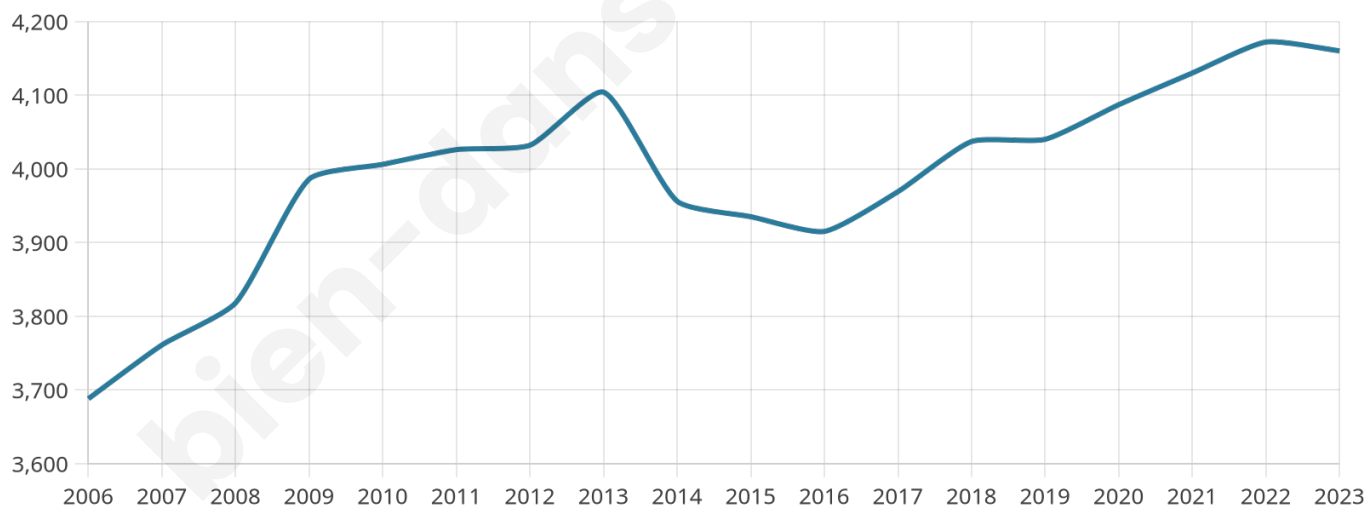

Nombre d'habitants

4 160

Age moyen

38 ans

Pop active

53.3%

Taux chômage

7.1%

Pop densité

1 040 h/km²

Revenu moyen

24 380 €/an

Evolution du nombre d'habitants

Sources : Institut national de la statistique et des études économiques (insee) selon Les dernières parutions officielles de 2024 portant sur les années 2020, 2021 et 2022.

Tranche d'âge

Activité professionnelle

Niveau de diplôme

Composition des ménages

Profils électoraux

Premier tour

	Jean-Luc MÉLENCHON	33.79 %
	Emmanuel MACRON	26.04 %
	Marine LE PEN	12.79 %
	Yannick JADOT	9.56 %
	Éric ZEMMOUR	4.09 %
	Fabien ROUSSEL	3.57 %
	Anne HIDALGO	2.88 %
	Valérie PÉCRESSE	2.24 %
	Jean LASSALLE	1.68 %
	Philippe POUTOU	1.38 %
	Nicolas DUPONT-AIGNAN	1.25 %
	Nathalie ARTHAUD	0.73 %