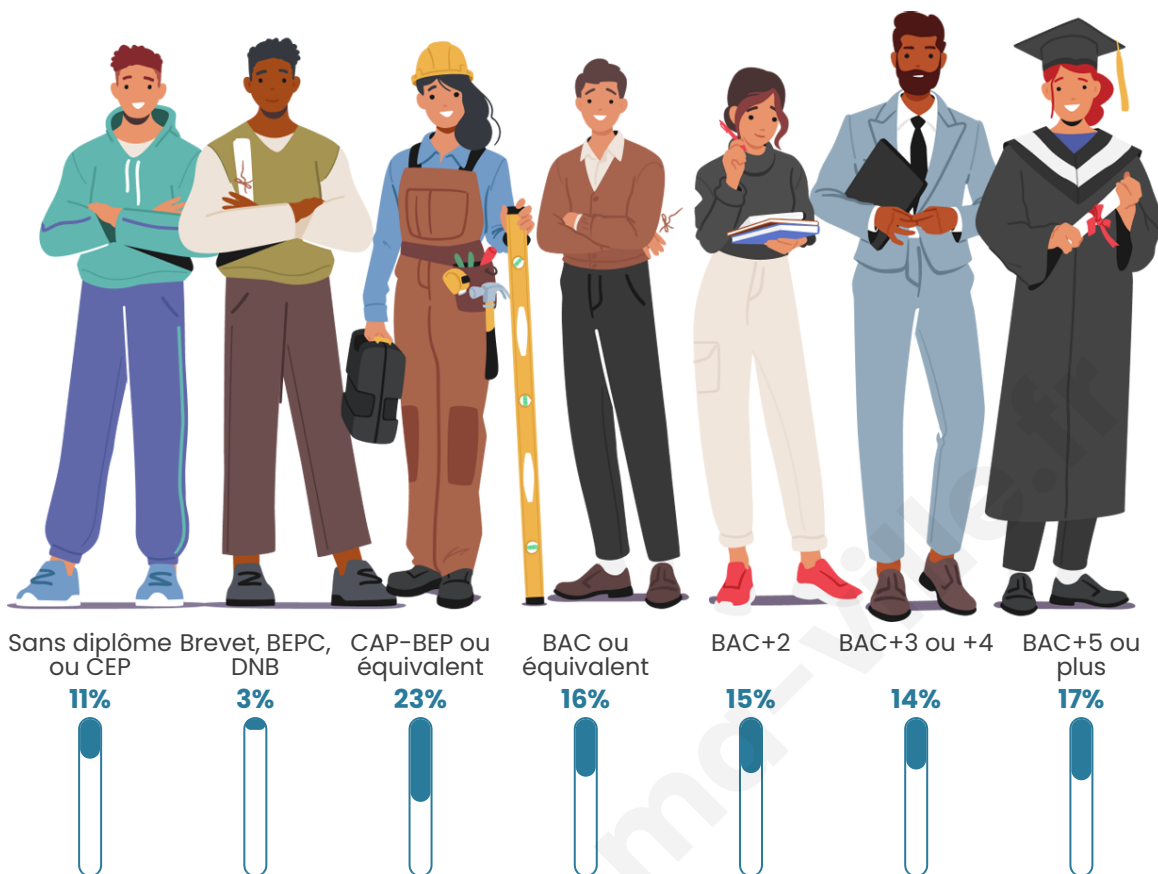

Nombre d'habitants

4 160

Age moyen

38 ans

Pop active

53.3%

Taux chômage

7.1%

Pop densité

1 040 h/km²

Revenu moyen

24 380 €/an

Evolution du nombre d'habitants

Sources : Institut national de la statistique et des études économiques (insee) selon Les dernières parutions officielles de 2024 portant sur les années 2020, 2021 et 2022.

Tranche d'âge

Activité professionnelle

Niveau de diplôme

Composition des ménages

Profils électoraux

Premier tour

	Jean-Luc MÉLENCHON	33.79 %
	Emmanuel MACRON	26.04 %
	Marine LE PEN	12.79 %
	Yannick JADOT	9.56 %
	Éric ZEMMOUR	4.09 %
	Fabien ROUSSEL	3.57 %
	Anne HIDALGO	2.88 %
	Valérie PÉCRESSE	2.24 %
	Jean LASSALLE	1.68 %
	Philippe POUTOU	1.38 %
	Nicolas DUPONT-AIGNAN	1.25 %
	Nathalie ARTHAUD	0.73 %