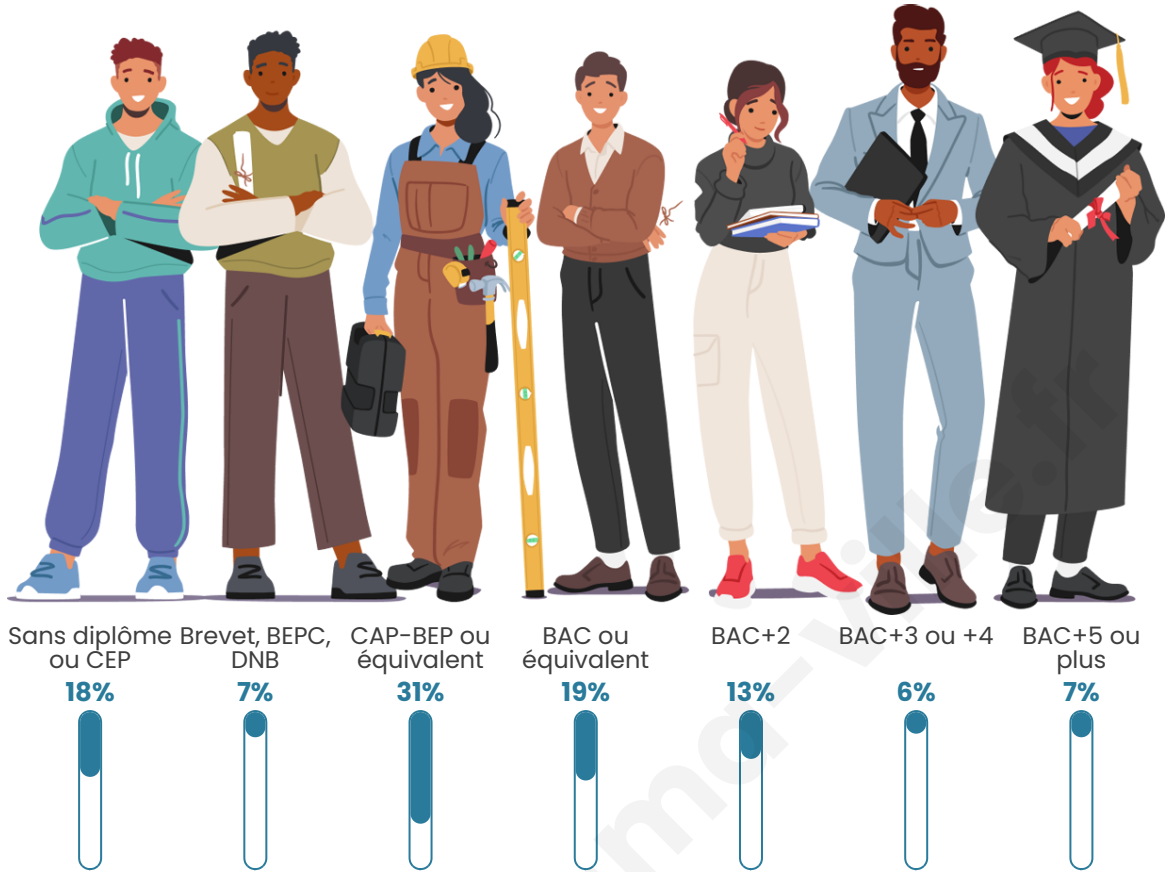

575

Age moyen

40 ans

Pop active

47.7%

Taux chômage

9.4%

Pop densité

Tranche d'âge

Activité professionnelle

Niveau de diplôme

Composition des ménages

Profils électoraux

Premier tour

| | | |
|---|-----------------------|---------|
|  | Marine LE PEN | 37.34 % |
|  | Emmanuel MACRON | 25.65 % |
|  | Jean-Luc MÉLENCHON | 10.71 % |
|  | Éric ZEMMOUR | 7.79 % |
|  | Yannick JADOT | 3.90 % |
|  | Fabien ROUSSEL | 3.57 % |
|  | Jean LASSALLE | 3.25 % |
|  | Nicolas DUPONT-AIGNAN | 3.25 % |
|  | Valérie PÉCRESSE | 1.95 % |
|  | Anne HIDALGO | 1.62 % |
|  | Philippe POUTOU | 0.65 % |
|  | Nathalie ARTHAUD | 0.32 % |