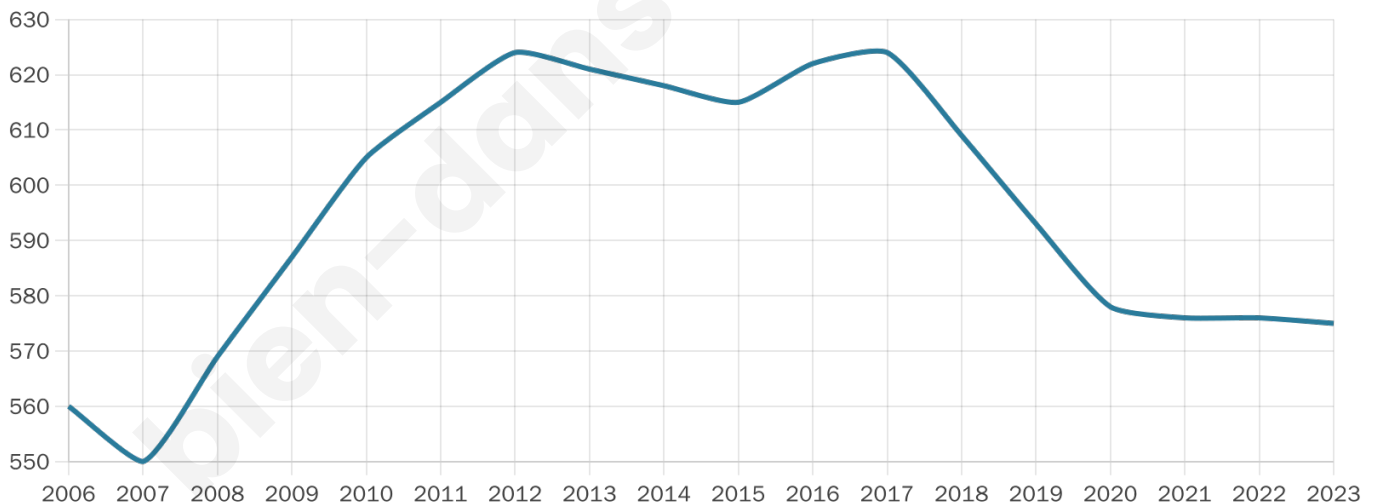

575

Age moyen

40 ans

Pop active

47.7%

Taux chômage

9.4%

Pop densité

52 h/km²

Revenu moyen

22 010 €/an

Evolution du nombre d'habitants

Sources : Institut national de la statistique et des études économiques (insee) selon Les dernières parutions officielles de 2024 portant sur les années 2020, 2021 et 2022.