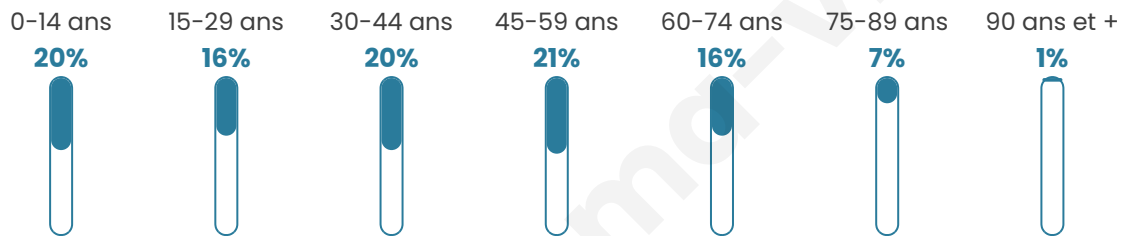

575

Age moyen

40 ans

Pop active

47.7%

Taux chômage

9.4%

Pop densité

52 h/km²

Revenu moyen

22 010 €/an

Evolution du nombre d'habitants

Sources : Institut national de la statistique et des études économiques (insee) selon Les dernières parutions officielles de 2024 portant sur les années 2020, 2021 et 2022.

Tranche d'âge

Activité professionnelle

Niveau de diplôme

Composition des ménages

Profils électoraux

Premier tour

| | | |
|---|-----------------------|---------|
|  | Marine LE PEN | 37.34 % |
|  | Emmanuel MACRON | 25.65 % |
|  | Jean-Luc MÉLENCHON | 10.71 % |
|  | Éric ZEMMOUR | 7.79 % |
|  | Yannick JADOT | 3.90 % |
|  | Fabien ROUSSEL | 3.57 % |
|  | Jean LASSALLE | 3.25 % |
|  | Nicolas DUPONT-AIGNAN | 3.25 % |
|  | Valérie PÉCRESSE | 1.95 % |
|  | Anne HIDALGO | 1.62 % |
|  | Philippe POUTOU | 0.65 % |
|  | Nathalie ARTHAUD | 0.32 % |

425 inscrits

Participation : 73.65%

Votes blancs : 0.96%

Votes nuls : 0.64%

Second tour

| | | |
|---|-----------------|---------|
|  | Emmanuel MACRON | 41,37 % |
|  | Marine LE PEN | 58,63 % |

425 inscrits