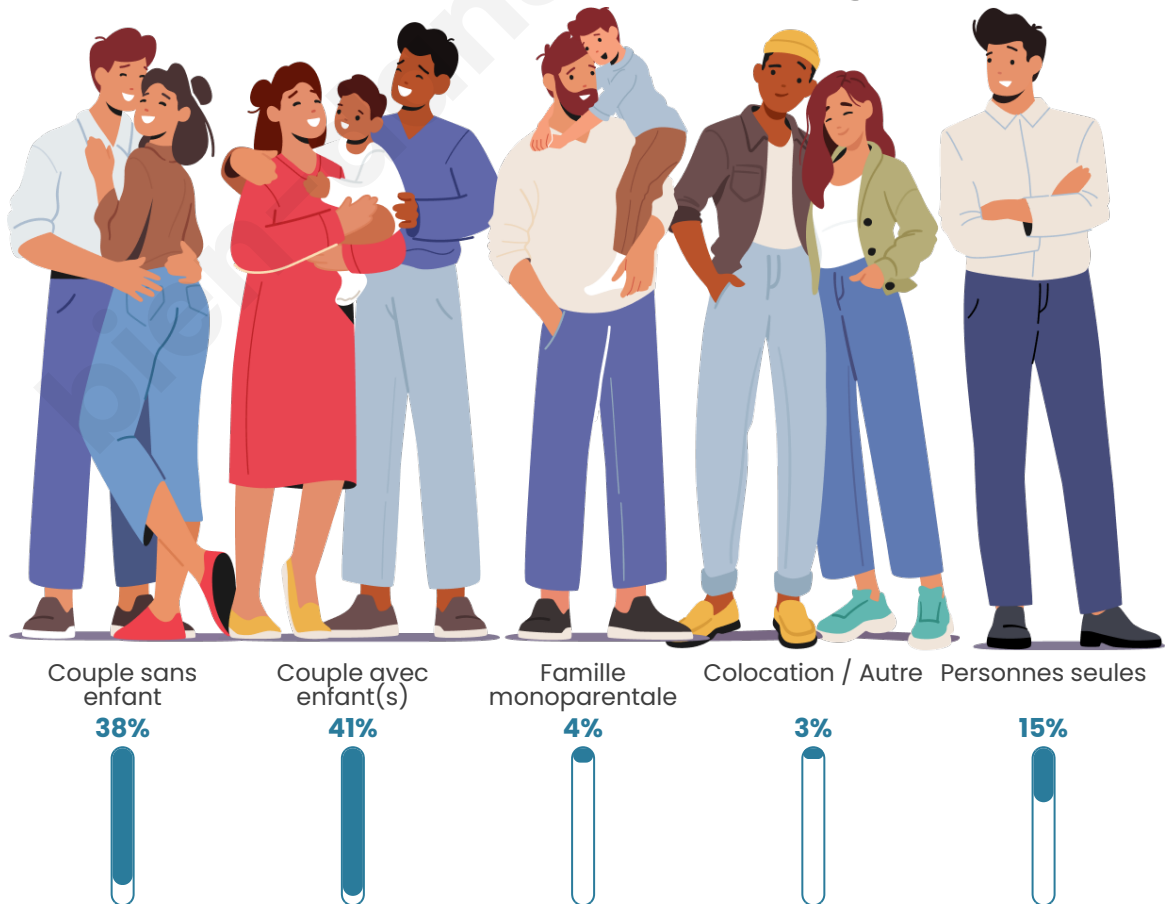

Tranche d'âge

Activité professionnelle

Niveau de diplôme

Composition des ménages

Profils électoraux

Premier tour

| | | |
|---|-----------------------|---------|
|  | Marine LE PEN | 37.34 % |
|  | Emmanuel MACRON | 25.65 % |
|  | Jean-Luc MÉLENCHON | 10.71 % |
|  | Éric ZEMMOUR | 7.79 % |
|  | Yannick JADOT | 3.90 % |
|  | Fabien ROUSSEL | 3.57 % |
|  | Jean LASSALLE | 3.25 % |
|  | Nicolas DUPONT-AIGNAN | 3.25 % |
|  | Valérie PÉCRESSE | 1.95 % |
|  | Anne HIDALGO | 1.62 % |
|  | Philippe POUTOU | 0.65 % |
|  | Nathalie ARTHAUD | 0.32 % |

Participation : 76.47%

Votes blancs : 3.08%

Votes nuls : 2.46%

Sécurité

Agressions physiques / sexuelles

0

Cambriolages

0