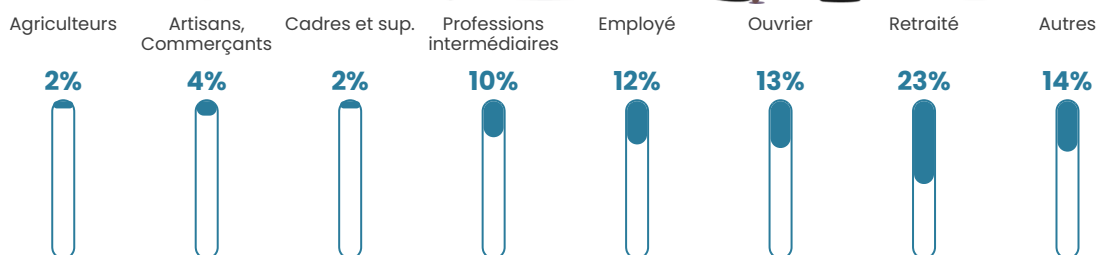

52 h/km²

Revenu moyen

22 010 €/an

Evolution du nombre d'habitants

Sources : Institut national de la statistique et des études économiques (insee) selon Les dernières parutions officielles de 2024 portant sur les années 2020, 2021 et 2022.

Tranche d'âge

Activité professionnelle

Niveau de diplôme

Composition des ménages

Profils électoraux

Premier tour

| | | |
|---|-----------------------|---------|
|  | Marine LE PEN | 37.34 % |
|  | Emmanuel MACRON | 25.65 % |
|  | Jean-Luc MÉLENCHON | 10.71 % |
|  | Éric ZEMMOUR | 7.79 % |
|  | Yannick JADOT | 3.90 % |
|  | Fabien ROUSSEL | 3.57 % |
|  | Jean LASSALLE | 3.25 % |
|  | Nicolas DUPONT-AIGNAN | 3.25 % |
|  | Valérie PÉCRESSE | 1.95 % |
|  | Anne HIDALGO | 1.62 % |
|  | Philippe POUTOU | 0.65 % |
|  | Nathalie ARTHAUD | 0.32 % |