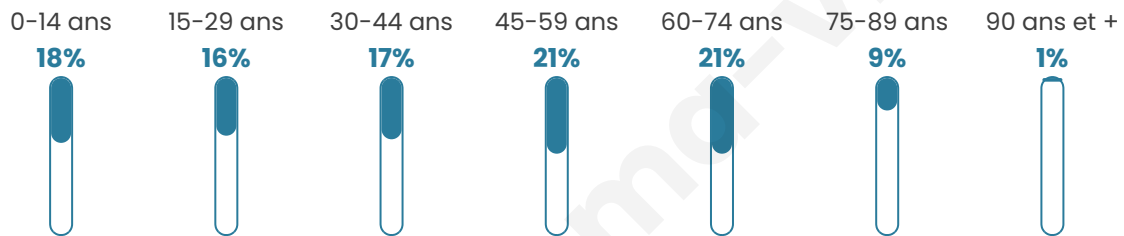

Situation géographique

i Informations clés

- **Région** : Hauts-de-France
- **Département** : Nord
- **Code postal** : 59540
- **Superficie** : 3 km²

Statistiques sur la population

Nombre d'habitants

619

Age moyen

43 ans

Pop active

42.6%

Taux chômage

13%

Pop densité

206 h/km²

Revenu moyen

19 440 €/an

Evolution du nombre d'habitants

Sources : Institut national de la statistique et des études économiques (insee) selon Les dernières parutions officielles de 2024 portant sur les années 2020, 2021 et 2022.

Tranche d'âge

Activité professionnelle

Niveau de diplôme

Composition des ménages

Profils électoraux

Premier tour

	Marine LE PEN	46.61 %
	Emmanuel MACRON	20.34 %
	Jean-Luc MÉLENCHON	9.32 %
	Éric ZEMMOUR	5.93 %
	Valérie PÉCRESE	4.24 %
	Nicolas DUPONT-AIGNAN	3.95 %
	Fabien ROUSSEL	3.11 %
	Jean LASSALLE	2.54 %
	Anne HIDALGO	1.98 %
	Yannick JADOT	1.41 %
	Philippe POUTOU	0.56 %
	Nathalie ARTHAUD	0.00 %