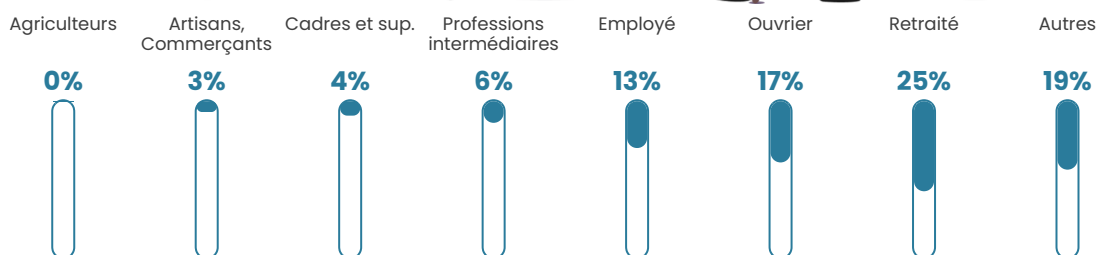

43 ans

Pop active

42.6%

Taux chômage

13%

Pop densité

206 h/km²

Revenu moyen

19 440 €/an

Evolution du nombre d'habitants

Sources : Institut national de la statistique et des études économiques (insee) selon Les dernières parutions officielles de 2024 portant sur les années 2020, 2021 et 2022.

Tranche d'âge

Activité professionnelle

Niveau de diplôme

Composition des ménages

Profils électoraux

Premier tour

	Marine LE PEN	46.61 %
	Emmanuel MACRON	20.34 %
	Jean-Luc MÉLENCHON	9.32 %
	Éric ZEMMOUR	5.93 %
	Valérie PÉCRESE	4.24 %
	Nicolas DUPONT-AIGNAN	3.95 %
	Fabien ROUSSEL	3.11 %
	Jean LASSALLE	2.54 %
	Anne HIDALGO	1.98 %
	Yannick JADOT	1.41 %
	Philippe POUTOU	0.56 %
	Nathalie ARTHAUD	0.00 %