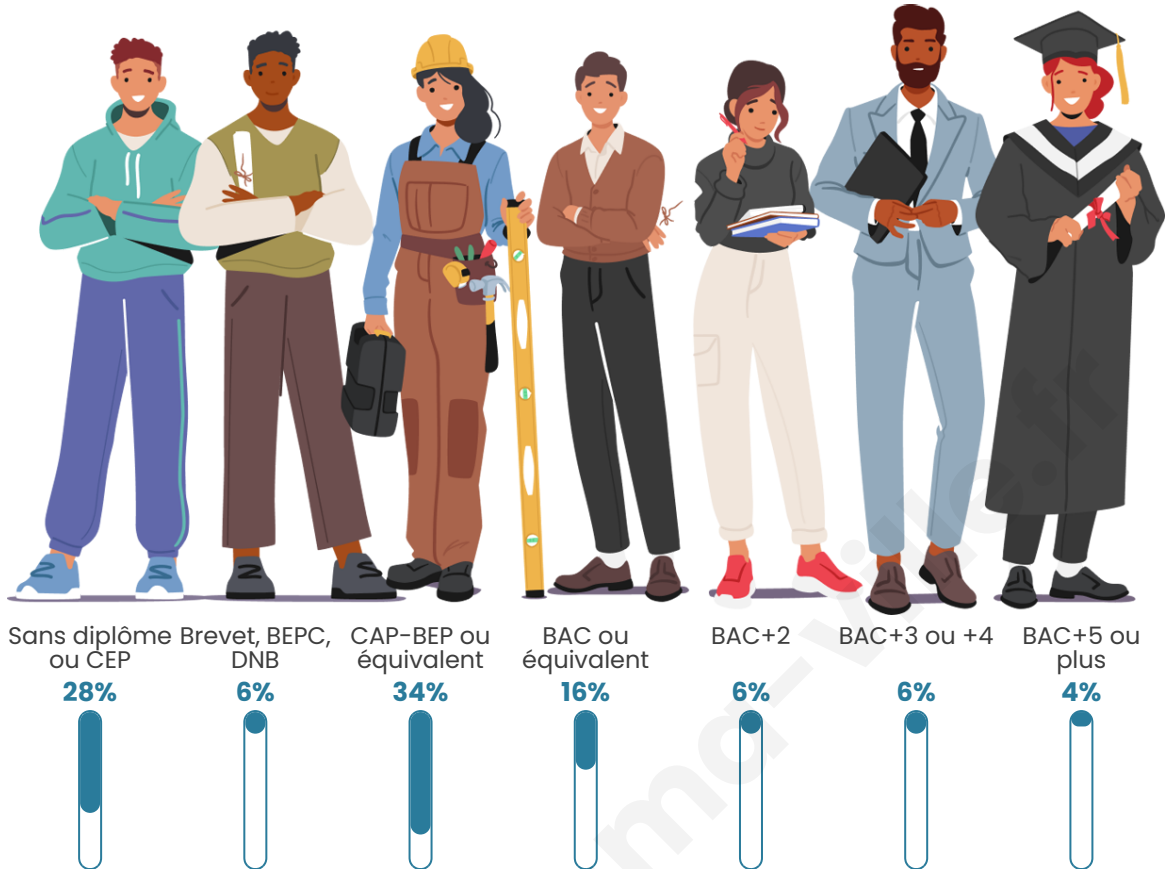

Tranche d'âge

Activité professionnelle

Niveau de diplôme

Composition des ménages

Profils électoraux

Premier tour

	Marine LE PEN	46.61 %
	Emmanuel MACRON	20.34 %
	Jean-Luc MÉLENCHON	9.32 %
	Éric ZEMMOUR	5.93 %
	Valérie PÉCRESE	4.24 %
	Nicolas DUPONT-AIGNAN	3.95 %
	Fabien ROUSSEL	3.11 %
	Jean LASSALLE	2.54 %
	Anne HIDALGO	1.98 %
	Yannick JADOT	1.41 %
	Philippe POUTOU	0.56 %
	Nathalie ARTHAUD	0.00 %