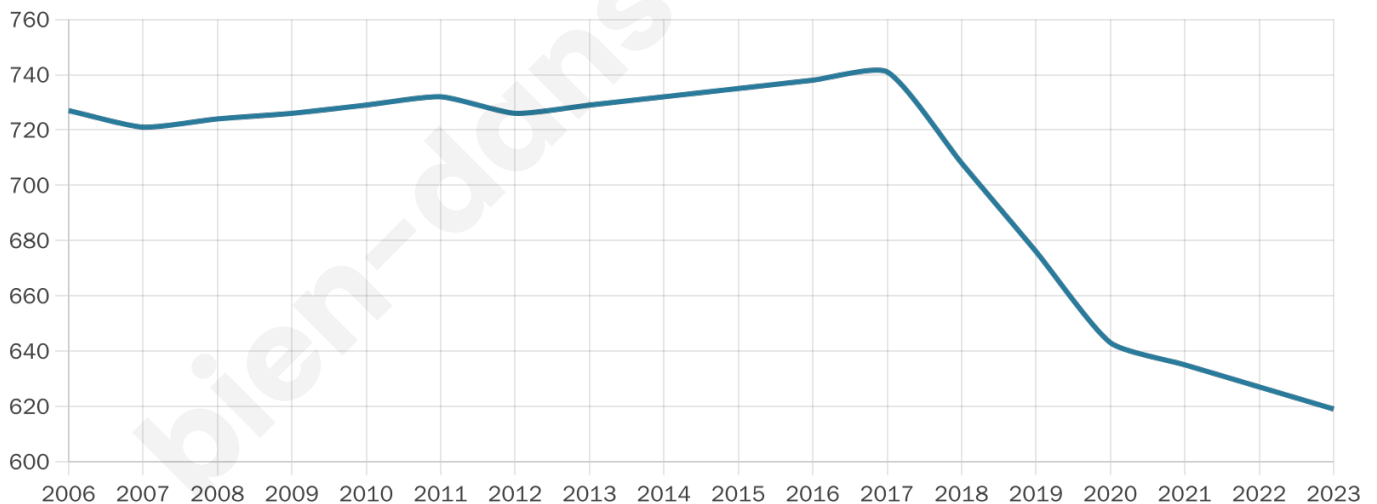

43 ans

Pop active

42.6%

Taux chômage

13%

Pop densité

206 h/km²

Revenu moyen

19 440 €/an

Evolution du nombre d'habitants

Sources : Institut national de la statistique et des études économiques (insee) selon Les dernières parutions officielles de 2024 portant sur les années 2020, 2021 et 2022.