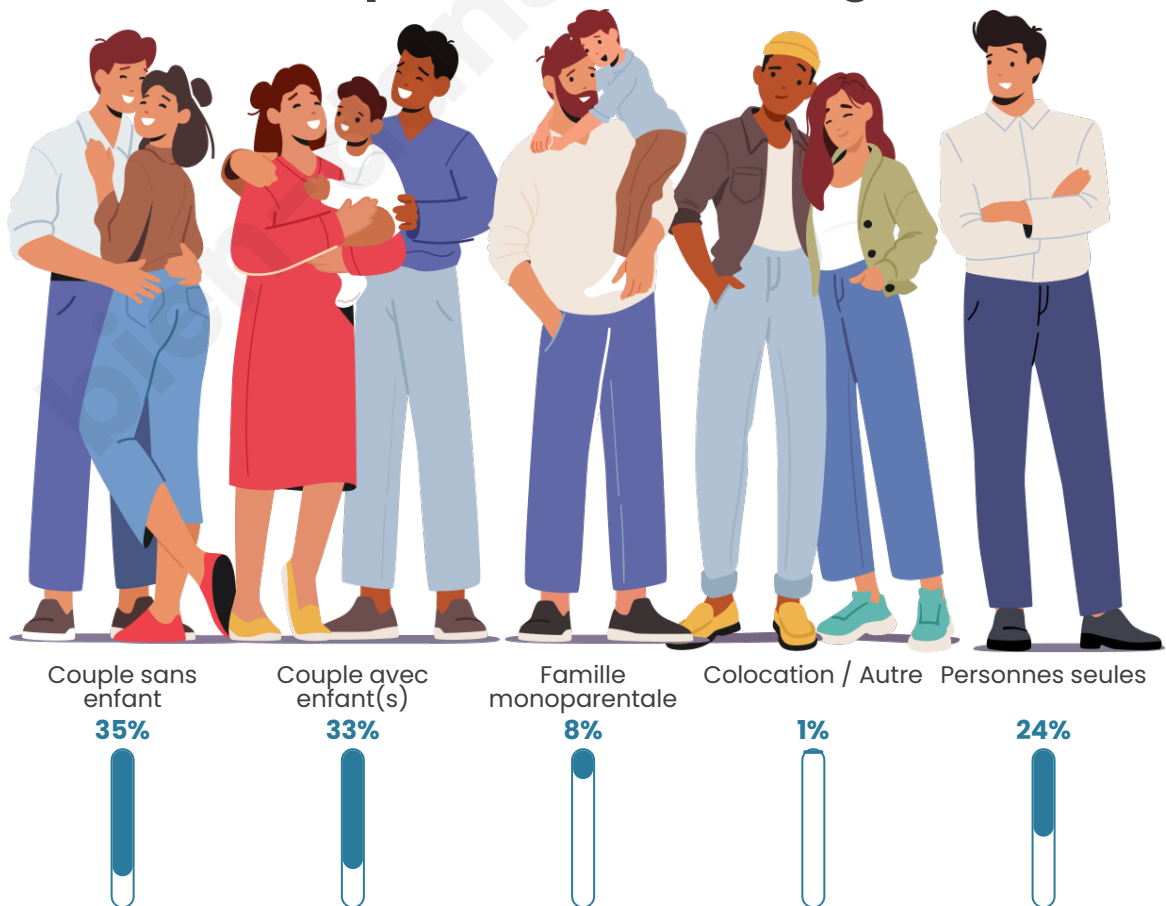

Tranche d'âge

Activité professionnelle

Niveau de diplôme

Composition des ménages

Profils électoraux

Premier tour

	Marine LE PEN	46.61 %
	Emmanuel MACRON	20.34 %
	Jean-Luc MÉLENCHON	9.32 %
	Éric ZEMMOUR	5.93 %
	Valérie PÉCRESE	4.24 %
	Nicolas DUPONT-AIGNAN	3.95 %
	Fabien ROUSSEL	3.11 %
	Jean LASSALLE	2.54 %
	Anne HIDALGO	1.98 %
	Yannick JADOT	1.41 %
	Philippe POUTOU	0.56 %
	Nathalie ARTHAUD	0.00 %