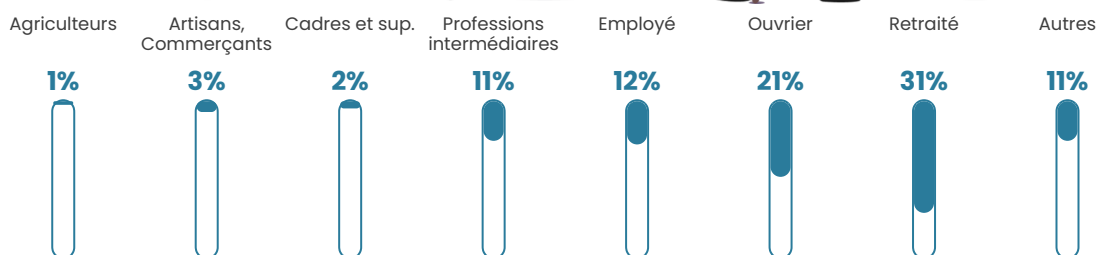

Age moyen

45 ans

Pop active

45.7%

Taux chômage

9.1%

Pop densité

160 h/km²

Revenu moyen

20 170 €/an

Evolution du nombre d'habitants

Sources : Institut national de la statistique et des études économiques (insee) selon Les dernières parutions officielles de 2024 portant sur les années 2020, 2021 et 2022.

Tranche d'âge

Activité professionnelle

Niveau de diplôme

Composition des ménages

Profils électoraux

Premier tour

	Marine LE PEN	42.04 %
	Emmanuel MACRON	20.66 %
	Jean-Luc MÉLENCHON	16.64 %
	Fabien ROUSSEL	4.88 %
	Éric ZEMMOUR	3.59 %
	Valérie PÉCRESE	2.87 %
	Nicolas DUPONT-AIGNAN	2.87 %
	Yannick JADOT	1.87 %
	Jean LASSALLE	1.72 %
	Nathalie ARTHAUD	1.58 %
	Philippe POUTOU	1.00 %
	Anne HIDALGO	0.29 %