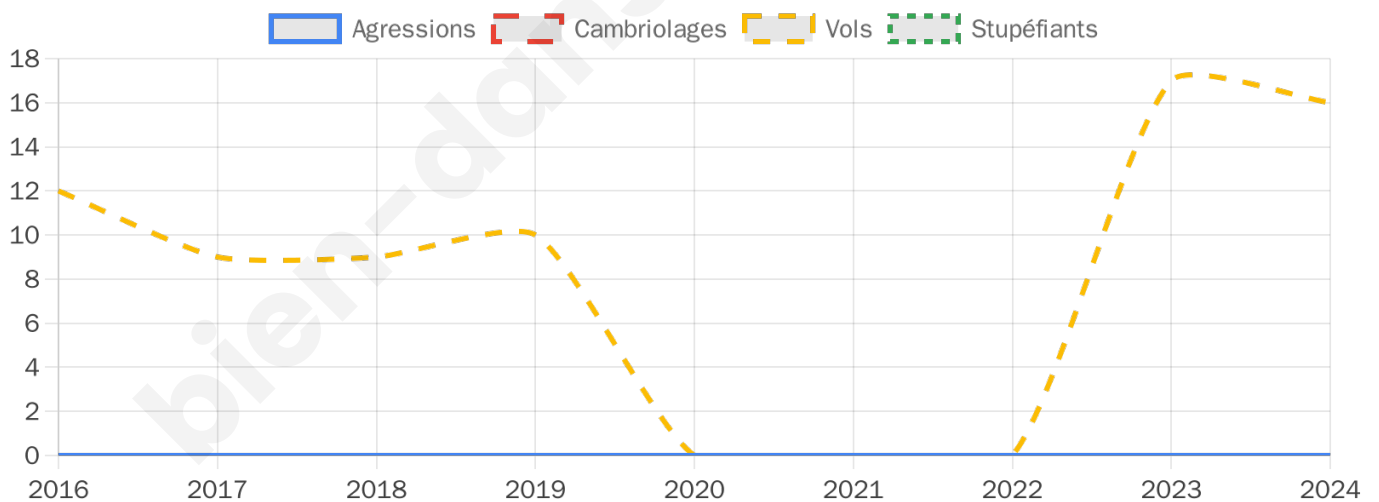

974 inscrits

Participation : 72.59%

Votes blancs : 0.85%

Votes nuls : 0.57%

Second tour

	Emmanuel MACRON	32,22 %
	Marine LE PEN	67,78 %

974 inscrits

Participation : 72.79%

Votes blancs : 3.95%

Votes nuls : 3.24%

Sécurité

Agressions physiques / sexuelles

0

Cambriolages

0

Vols / dégradations

16

Stupéfiants

0

Evolution du nombre d'infractions

Pour comparer

(en proportion du nombre d'habitants)

Sources : Bases statistiques communale, départementale et régionale de la délinquance enregistrée par la police et la gendarmerie nationales selon les dernières parutions officielles de 2025 portant sur l'année 2024 ([data.gouv](https://data.gouv.fr)).