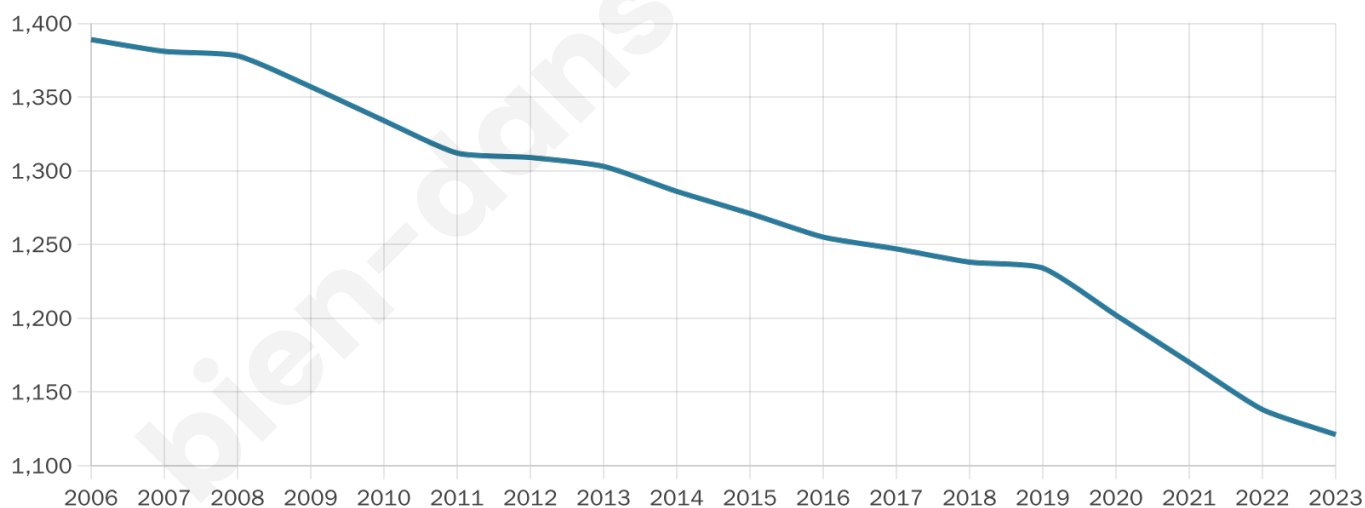

Age moyen

45 ans

Pop active

45.7%

Taux chômage

9.1%

Pop densité

160 h/km²

Revenu moyen

20 170 €/an

Evolution du nombre d'habitants

Sources : Institut national de la statistique et des études économiques (insee) selon Les dernières parutions officielles de 2024 portant sur les années 2020, 2021 et 2022.