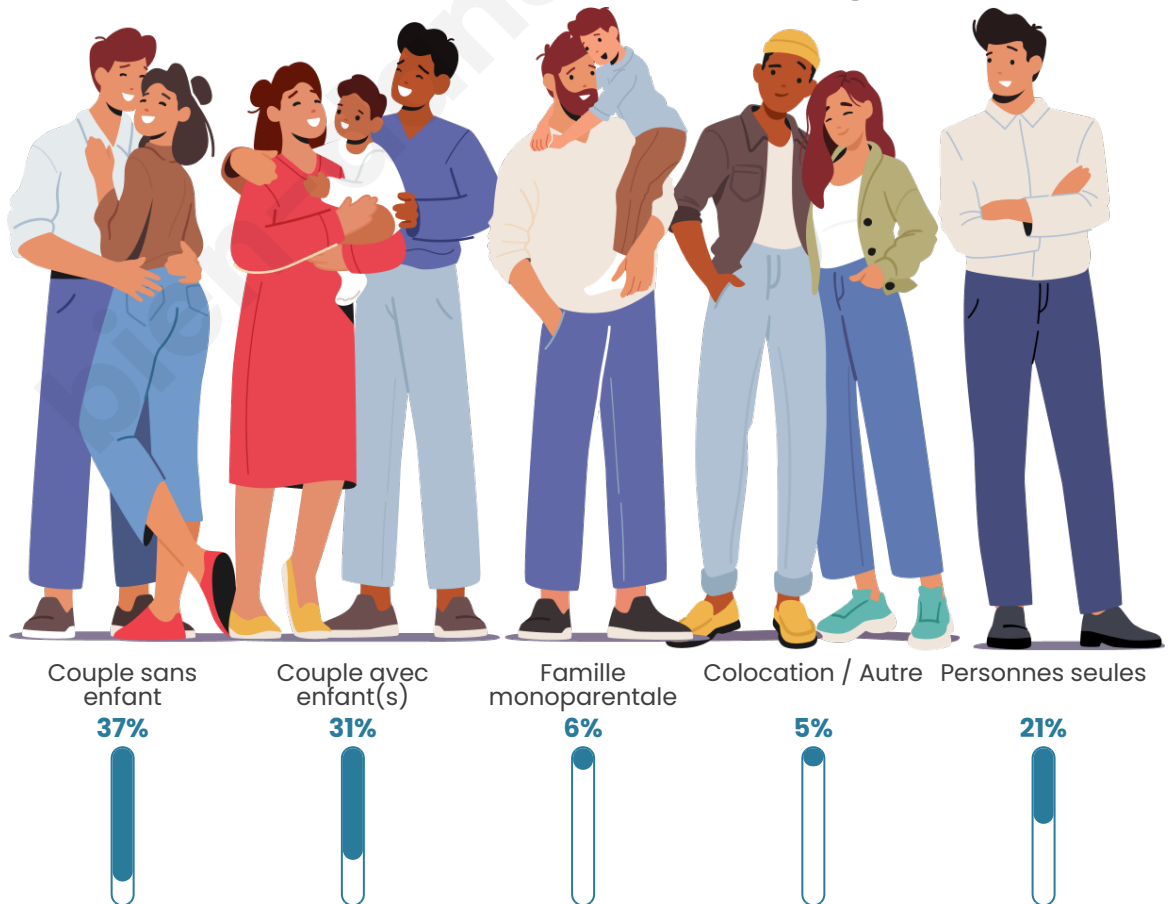

Tranche d'âge

Activité professionnelle

Niveau de diplôme

Composition des ménages

Profils électoraux

Premier tour

	Marine LE PEN	42.04 %
	Emmanuel MACRON	20.66 %
	Jean-Luc MÉLENCHON	16.64 %
	Fabien ROUSSEL	4.88 %
	Éric ZEMMOUR	3.59 %
	Valérie PÉCRESE	2.87 %
	Nicolas DUPONT-AIGNAN	2.87 %
	Yannick JADOT	1.87 %
	Jean LASSALLE	1.72 %
	Nathalie ARTHAUD	1.58 %
	Philippe POUTOU	1.00 %
	Anne HIDALGO	0.29 %