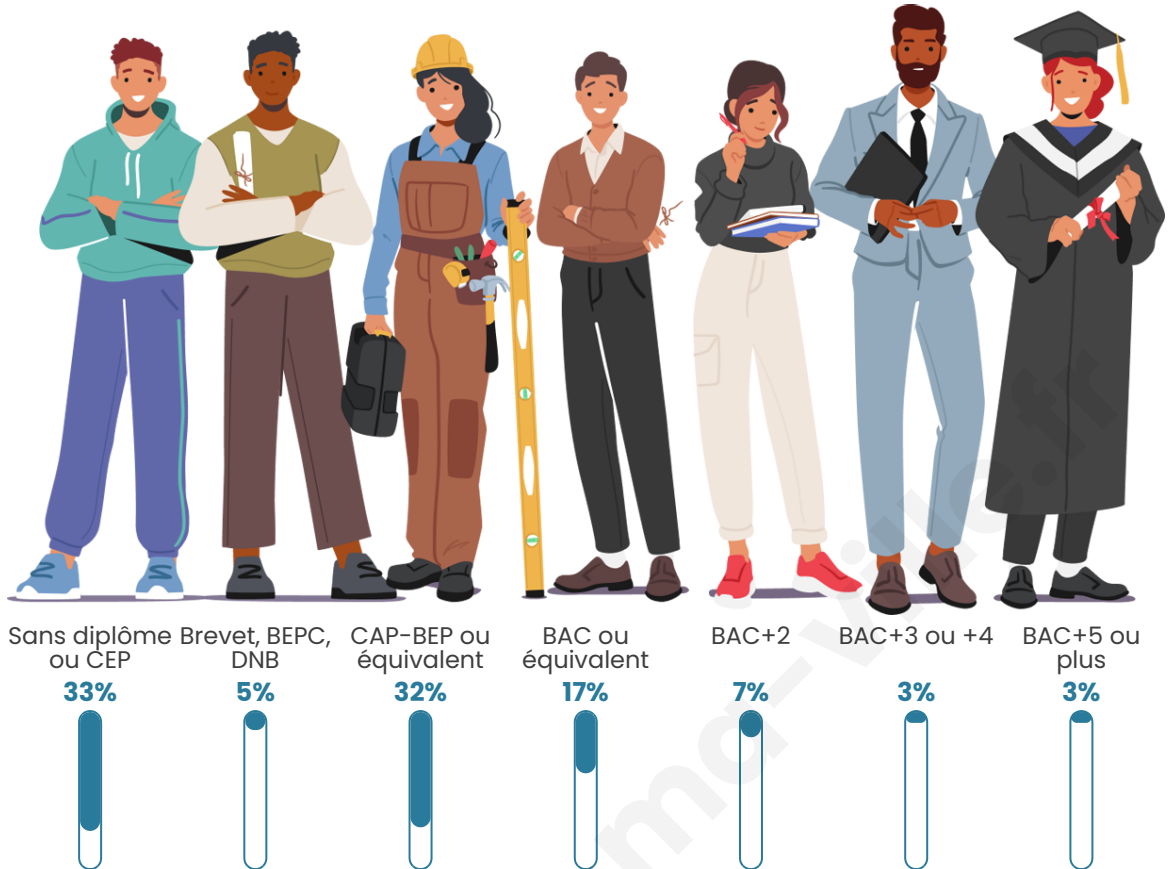

Age moyen

45 ans

Pop active

45.7%

Taux chômage

9.1%

Pop densité

160 h/km²

Tranche d'âge

Activité professionnelle

Niveau de diplôme

Composition des ménages

Profils électoraux

Premier tour

	Marine LE PEN	42.04 %
	Emmanuel MACRON	20.66 %
	Jean-Luc MÉLENCHON	16.64 %
	Fabien ROUSSEL	4.88 %
	Éric ZEMMOUR	3.59 %
	Valérie PÉCRESE	2.87 %
	Nicolas DUPONT-AIGNAN	2.87 %
	Yannick JADOT	1.87 %
	Jean LASSALLE	1.72 %
	Nathalie ARTHAUD	1.58 %
	Philippe POUTOU	1.00 %
	Anne HIDALGO	0.29 %