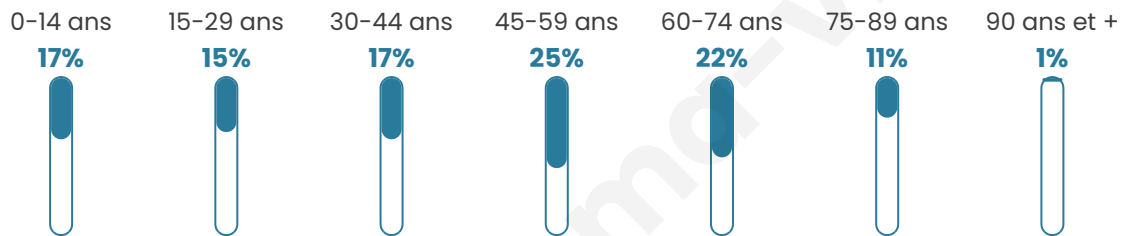

Age moyen

45 ans

Pop active

45.7%

Taux chômage

9.1%

Pop densité

160 h/km²

Revenu moyen

20 170 €/an

Evolution du nombre d'habitants

Sources : Institut national de la statistique et des études économiques (insee) selon Les dernières parutions officielles de 2024 portant sur les années 2020, 2021 et 2022.

Tranche d'âge

Activité professionnelle

Niveau de diplôme

Composition des ménages

Profils électoraux

Premier tour

	Marine LE PEN	42.04 %
	Emmanuel MACRON	20.66 %
	Jean-Luc MÉLENCHON	16.64 %
	Fabien ROUSSEL	4.88 %
	Éric ZEMMOUR	3.59 %
	Valérie PÉCRESE	2.87 %
	Nicolas DUPONT-AIGNAN	2.87 %
	Yannick JADOT	1.87 %
	Jean LASSALLE	1.72 %
	Nathalie ARTHAUD	1.58 %
	Philippe POUTOU	1.00 %
	Anne HIDALGO	0.29 %

974 inscrits

Participation : 72.59%

Votes blancs : 0.85%

Votes nuls : 0.57%

Second tour

	Emmanuel MACRON	32,22 %
	Marine LE PEN	67,78 %

974 inscrits

Participation : 72.79%