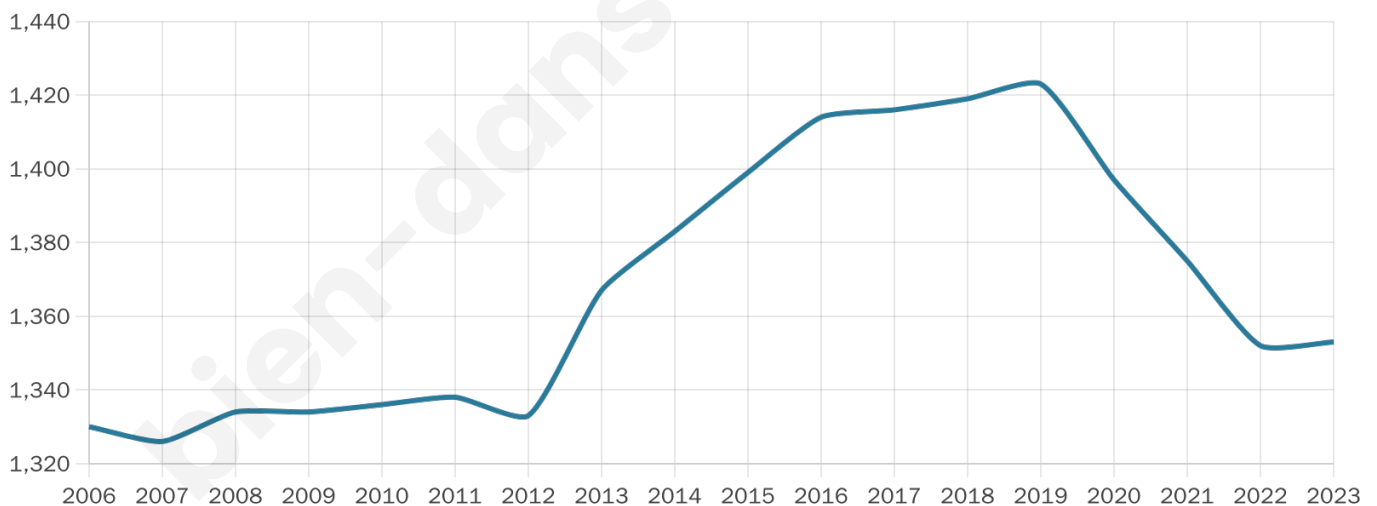

45 ans

Pop active

44.1%

Taux chômage

7.8%

Pop densité

193 h/km²

Revenu moyen

24 890 €/an

Evolution du nombre d'habitants

Sources : Institut national de la statistique et des études économiques (insee) selon Les dernières parutions officielles de 2024 portant sur les années 2020, 2021 et 2022.