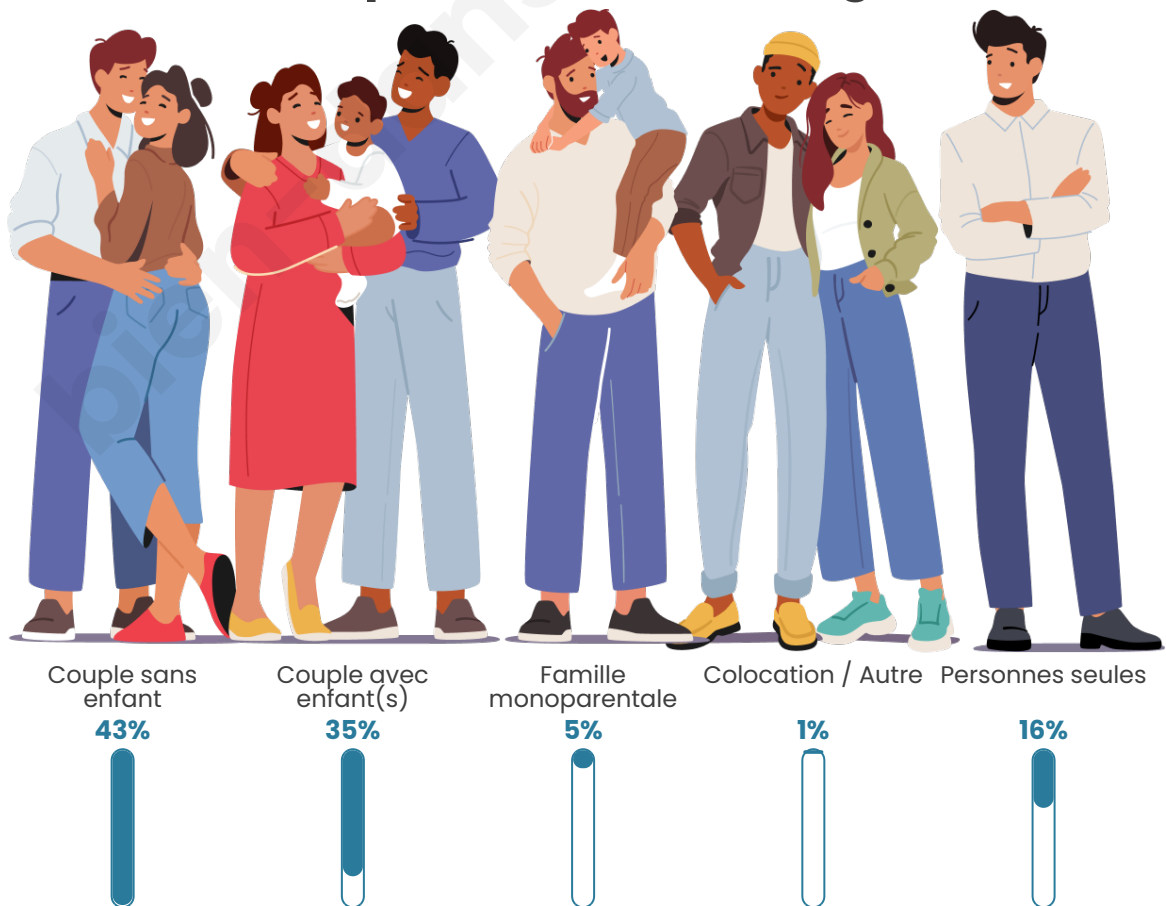

Tranche d'âge

Activité professionnelle

Niveau de diplôme

Composition des ménages

Profils électoraux

Premier tour

	Marine LE PEN	33.18 %
	Emmanuel MACRON	29.88 %
	Jean-Luc MÉLENCHON	15.76 %
	Éric ZEMMOUR	3.53 %
	Fabien ROUSSEL	3.41 %
	Yannick JADOT	3.41 %
	Jean LASSALLE	3.18 %
	Nicolas DUPONT-AIGNAN	3.06 %
	Valérie PÉCRESSE	2.59 %
	Nathalie ARTHAUD	0.82 %
	Philippe POUTOU	0.71 %
	Anne HIDALGO	0.47 %