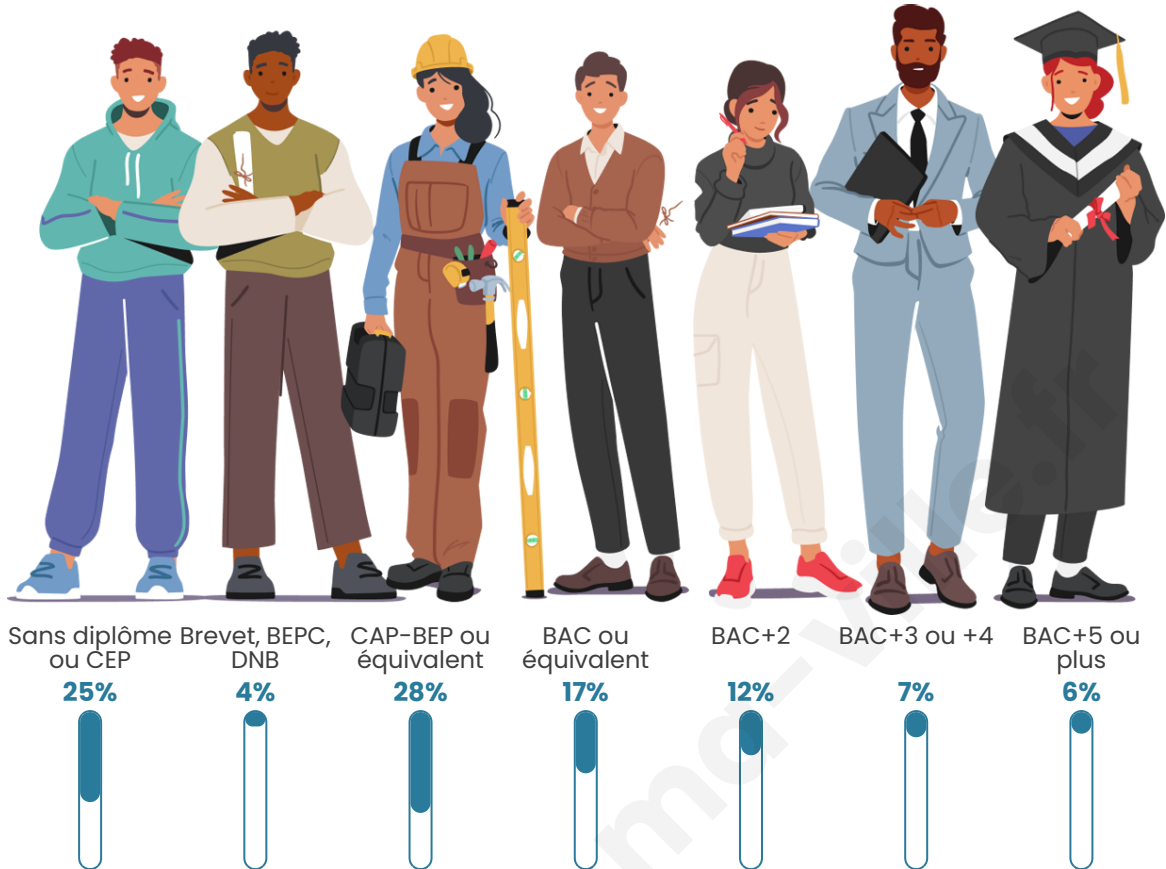

Tranche d'âge

Activité professionnelle

Niveau de diplôme

Composition des ménages

Profils électoraux

Premier tour

	Marine LE PEN	33.18 %
	Emmanuel MACRON	29.88 %
	Jean-Luc MÉLENCHON	15.76 %
	Éric ZEMMOUR	3.53 %
	Fabien ROUSSEL	3.41 %
	Yannick JADOT	3.41 %
	Jean LASSALLE	3.18 %
	Nicolas DUPONT-AIGNAN	3.06 %
	Valérie PÉCRESSE	2.59 %
	Nathalie ARTHAUD	0.82 %
	Philippe POUTOU	0.71 %
	Anne HIDALGO	0.47 %