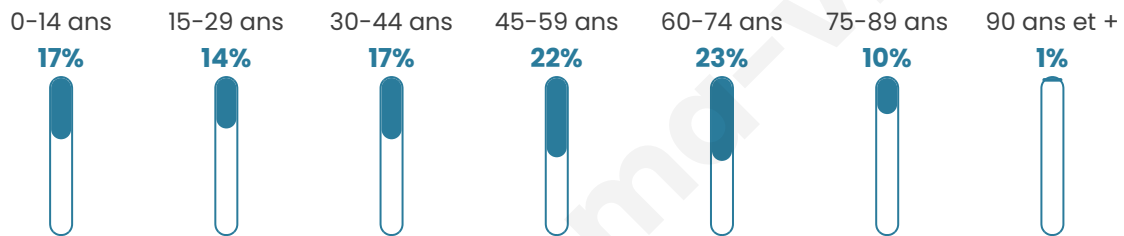

45 ans

Pop active

44.1%

Taux chômage

7.8%

Pop densité

193 h/km²

Revenu moyen

Tranche d'âge

Activité professionnelle

Niveau de diplôme

Composition des ménages

Profils électoraux

Premier tour

	Marine LE PEN	33.18 %
	Emmanuel MACRON	29.88 %
	Jean-Luc MÉLENCHON	15.76 %
	Éric ZEMMOUR	3.53 %
	Fabien ROUSSEL	3.41 %
	Yannick JADOT	3.41 %
	Jean LASSALLE	3.18 %
	Nicolas DUPONT-AIGNAN	3.06 %
	Valérie PÉCRESSE	2.59 %
	Nathalie ARTHAUD	0.82 %
	Philippe POUTOU	0.71 %
	Anne HIDALGO	0.47 %