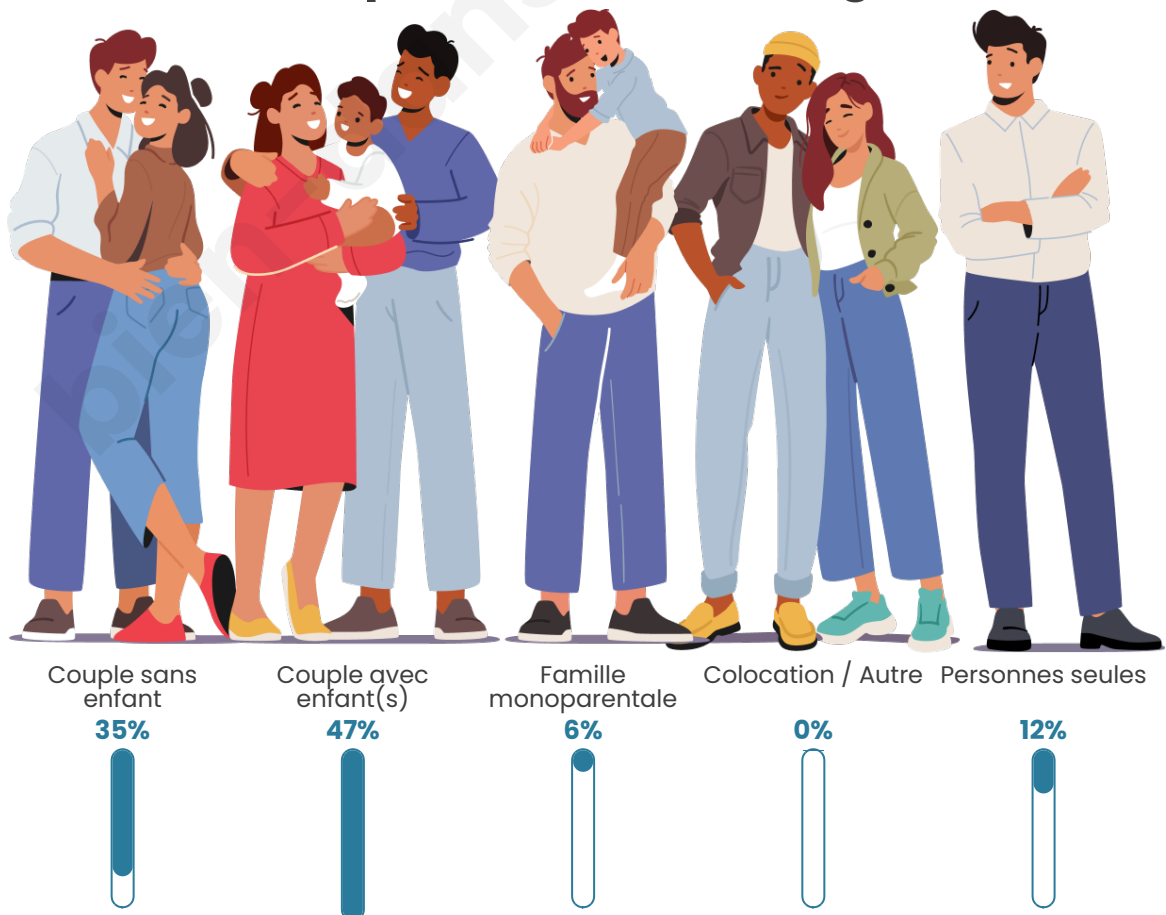

Tranche d'âge

Activité professionnelle

Niveau de diplôme

Composition des ménages

Profils électoraux

Premier tour

	Marine LE PEN	38.10 %
	Emmanuel MACRON	28.57 %
	Éric ZEMMOUR	11.11 %
	Jean-Luc MÉLENCHON	7.94 %
	Nicolas DUPONT-AIGNAN	6.35 %
	Valérie PÉCRESSÉ	4.76 %
	Jean LASSALLE	1.59 %
	Yannick JADOT	1.59 %
	Nathalie ARTHAUD	0.00 %
	Fabien ROUSSEL	0.00 %
	Anne HIDALGO	0.00 %
	Philippe POUTOU	0.00 %