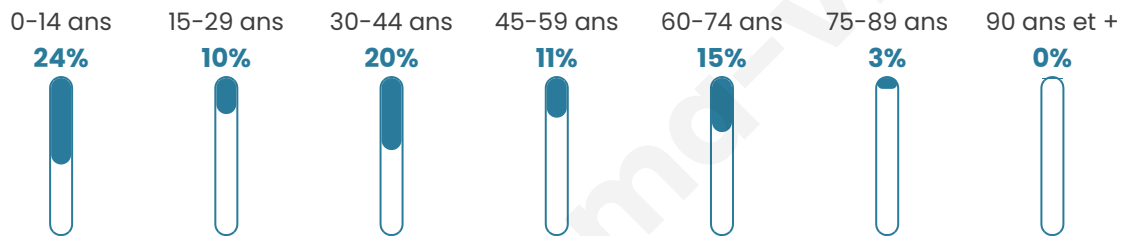

36 ans

Pop active

42.8%

Taux chômage

4.2%

Pop densité

35 h/km²

Revenu moyen

24 820 €/an

Evolution du nombre d'habitants

Sources : Institut national de la statistique et des études économiques (insee) selon Les dernières parutions officielles de 2024 portant sur les années 2020, 2021 et 2022.

Tranche d'âge

Activité professionnelle

Niveau de diplôme

Composition des ménages

Profils électoraux

Premier tour

	Marine LE PEN	38.10 %
	Emmanuel MACRON	28.57 %
	Éric ZEMMOUR	11.11 %
	Jean-Luc MÉLENCHON	7.94 %
	Nicolas DUPONT-AIGNAN	6.35 %
	Valérie PÉCRESSÉ	4.76 %
	Jean LASSALLE	1.59 %
	Yannick JADOT	1.59 %
	Nathalie ARTHAUD	0.00 %
	Fabien ROUSSEL	0.00 %
	Anne HIDALGO	0.00 %
	Philippe POUTOU	0.00 %