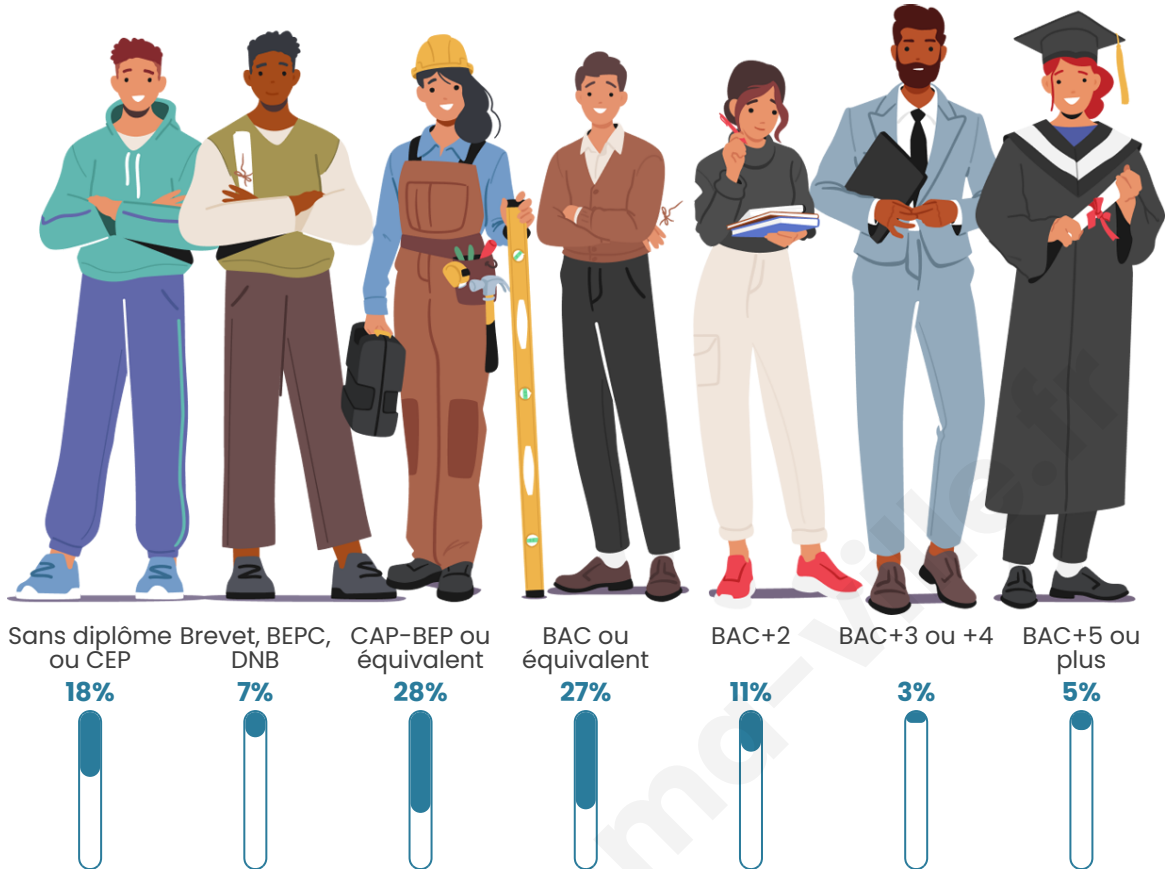

Tranche d'âge

Activité professionnelle

Niveau de diplôme

Composition des ménages

Profils électoraux

Premier tour

	Marine LE PEN	38.10 %
	Emmanuel MACRON	28.57 %
	Éric ZEMMOUR	11.11 %
	Jean-Luc MÉLENCHON	7.94 %
	Nicolas DUPONT-AIGNAN	6.35 %
	Valérie PÉCRESSÉ	4.76 %
	Jean LASSALLE	1.59 %
	Yannick JADOT	1.59 %
	Nathalie ARTHAUD	0.00 %
	Fabien ROUSSEL	0.00 %
	Anne HIDALGO	0.00 %
	Philippe POUTOU	0.00 %