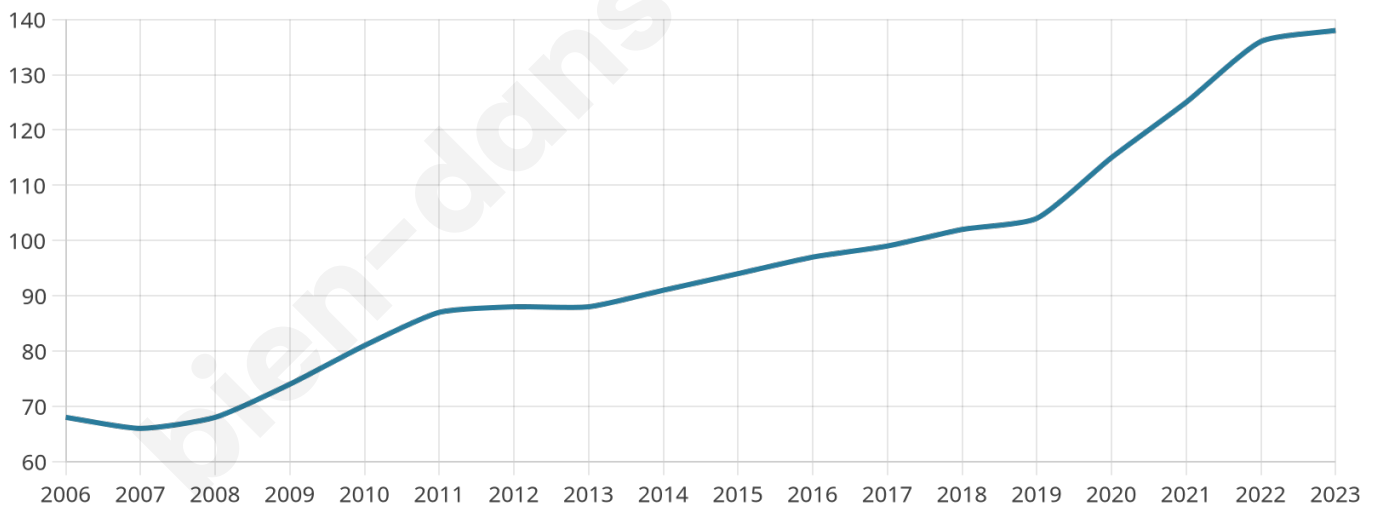

36 ans

Pop active

42.8%

Taux chômage

4.2%

Pop densité

35 h/km²

Revenu moyen

24 820 €/an

Evolution du nombre d'habitants

Sources : Institut national de la statistique et des études économiques (insee) selon Les dernières parutions officielles de 2024 portant sur les années 2020, 2021 et 2022.