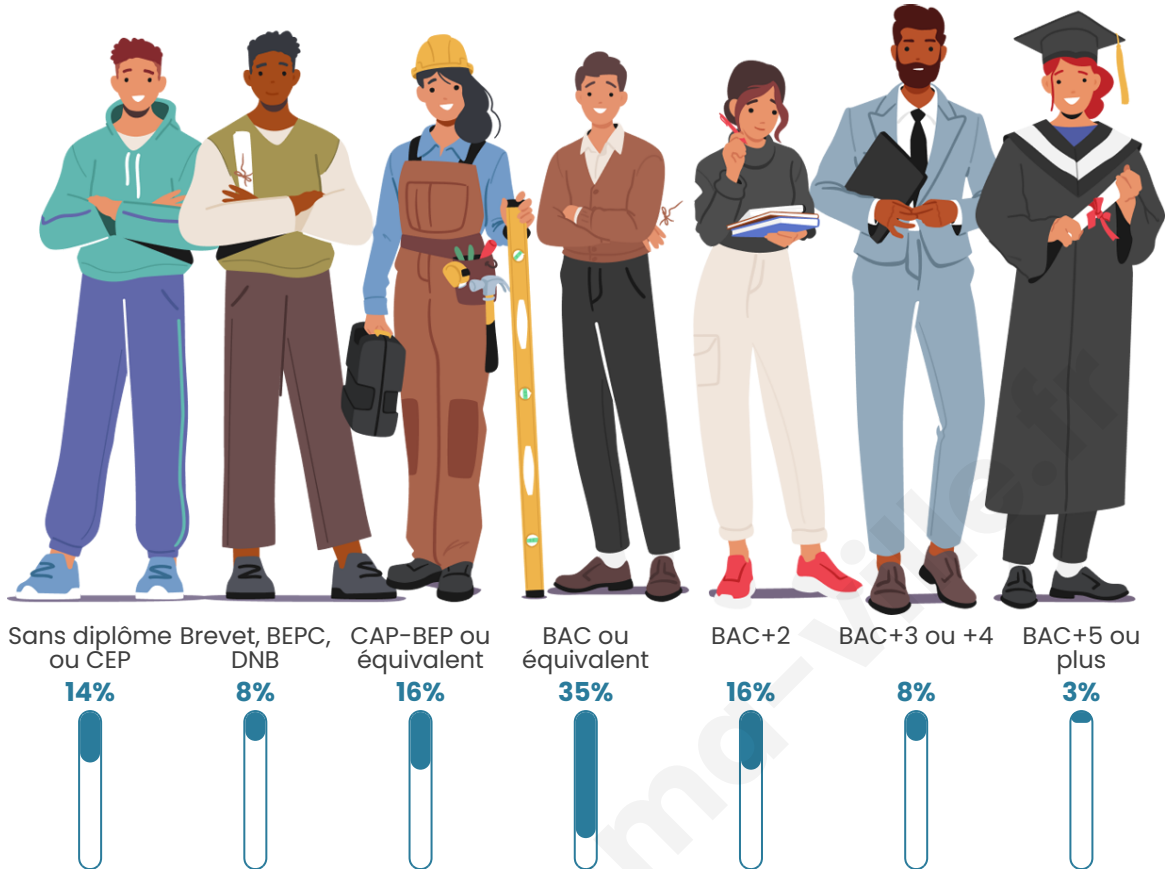

Tranche d'âge

Activité professionnelle

bien-dans-ma-ville.fr

Niveau de diplôme

Composition des ménages

Profils électoraux

Premier tour

	Marine LE PEN	38.24 %
	Emmanuel MACRON	14.71 %
	Éric ZEMMOUR	14.71 %
	Valérie PÉCRESSÉ	11.76 %
	Jean LASSALLE	8.82 %
	Fabien ROUSSEL	2.94 %
	Jean-Luc MÉLENCHON	2.94 %
	Anne HIDALGO	2.94 %
	Nicolas DUPONT-AIGNAN	2.94 %
	Nathalie ARTHAUD	0.00 %
	Yannick JADOT	0.00 %
	Philippe POUTOU	0.00 %