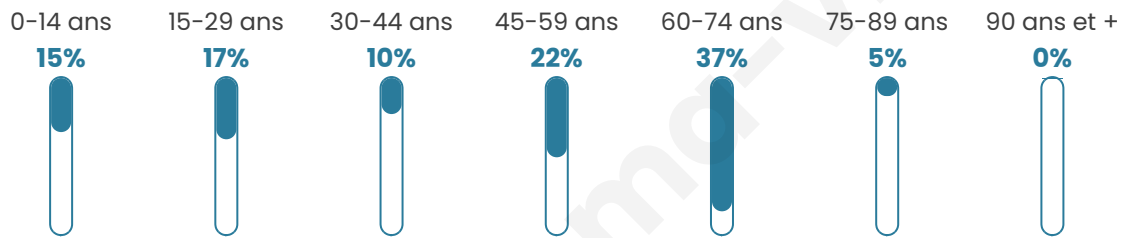

Version web

Ville de Imécourt

Présenté par

Sommaire

Situation géographique	3
Statistiques sur la population	4
Evolution du nombre d'habitants	4
Tranche d'âge	5
0-14 ans	5
15-29 ans	5
30-44 ans	5
45-59 ans	5
60-74 ans	5
75-89 ans	5
90 ans et +	5
Activité professionnelle	5
Agriculteurs	5
Artisans, Commerçants	5
Cadres et sup.	5
Professions intermédiaires	5
Employé	5
Ouvrier	5
Retraité	5
Autres	5
Niveau de diplôme	7
Sans diplôme ou CEP	7
Brevet, BEPC, DNB	7
CAP-BEP ou équivalent	7
BAC ou équivalent	7
BAC+2	7
BAC+3 ou +4	7
BAC+5 ou plus	7
Composition des ménages	7
Couple sans enfant	7
Couple avec enfant(s)	7
Famille monoparentale	7
Colocation / Autre	7
Personnes seules	7
Profils électoraux	8
Premier tour	8
Sécurité	10
Evolution du nombre d'infractions	10
Pour comparer	11
Services à la population	12
Commerce	12
Éducation	12
Villes autour de Imécourt	13

46 ans

Pop active

54.8%

Taux chômage

20%

Pop densité

5 h/km²

Revenu moyen

Tranche d'âge

Activité professionnelle

bien-dans-ma-ville.fr

Niveau de diplôme

Composition des ménages

Profils électoraux

Premier tour

	Marine LE PEN	38.24 %
	Emmanuel MACRON	14.71 %
	Éric ZEMMOUR	14.71 %
	Valérie PÉCRESSÉ	11.76 %
	Jean LASSALLE	8.82 %
	Fabien ROUSSEL	2.94 %
	Jean-Luc MÉLENCHON	2.94 %
	Anne HIDALGO	2.94 %
	Nicolas DUPONT-AIGNAN	2.94 %
	Nathalie ARTHAUD	0.00 %
	Yannick JADOT	0.00 %
	Philippe POUTOU	0.00 %