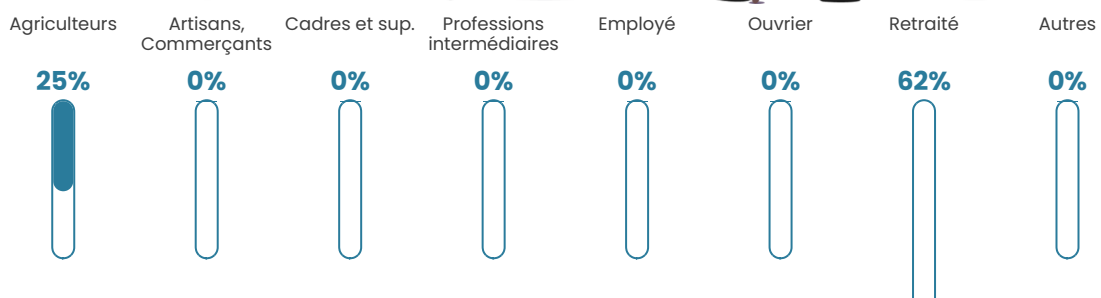

NC

Evolution du nombre d'habitants

Sources : Institut national de la statistique et des études économiques (insee) selon Les dernières parutions officielles de 2024 portant sur les années 2020, 2021 et 2022.

Tranche d'âge

Activité professionnelle

bien-dans-ma-ville.fr

Niveau de diplôme

Composition des ménages

Profils électoraux

Premier tour

	Marine LE PEN	38.24 %
	Emmanuel MACRON	14.71 %
	Éric ZEMMOUR	14.71 %
	Valérie PÉCRESSÉ	11.76 %
	Jean LASSALLE	8.82 %
	Fabien ROUSSEL	2.94 %
	Jean-Luc MÉLENCHON	2.94 %
	Anne HIDALGO	2.94 %
	Nicolas DUPONT-AIGNAN	2.94 %
	Nathalie ARTHAUD	0.00 %
	Yannick JADOT	0.00 %
	Philippe POUTOU	0.00 %