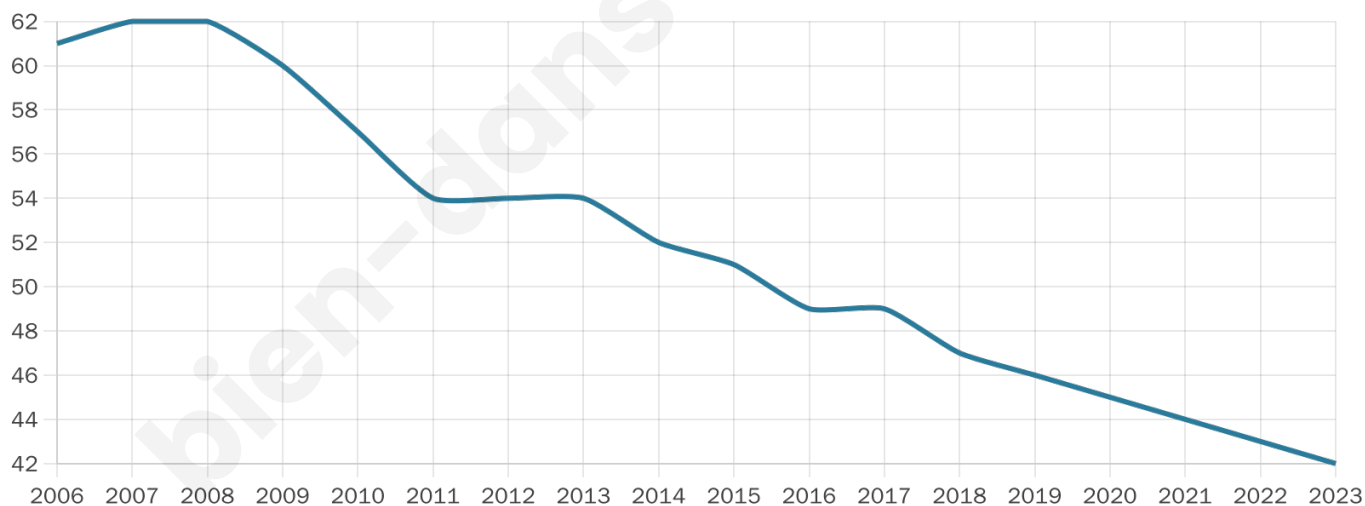

Version web

Ville de Imécourt

Présenté par

Sommaire

Situation géographique	3
Statistiques sur la population	4
Evolution du nombre d'habitants	4
Tranche d'âge	5
0-14 ans	5
15-29 ans	5
30-44 ans	5
45-59 ans	5
60-74 ans	5
75-89 ans	5
90 ans et +	5
Activité professionnelle	5
Agriculteurs	5
Artisans, Commerçants	5
Cadres et sup.	5
Professions intermédiaires	5
Employé	5
Ouvrier	5
Retraité	5
Autres	5
Niveau de diplôme	7
Sans diplôme ou CEP	7
Brevet, BEPC, DNB	7
CAP-BEP ou équivalent	7
BAC ou équivalent	7
BAC+2	7
BAC+3 ou +4	7
BAC+5 ou plus	7
Composition des ménages	7
Couple sans enfant	7
Couple avec enfant(s)	7
Famille monoparentale	7
Colocation / Autre	7
Personnes seules	7
Profils électoraux	8
Premier tour	8
Sécurité	10
Evolution du nombre d'infractions	10
Pour comparer	11
Services à la population	12
Commerce	12
Éducation	12
Villes autour de Imécourt	13

46 ans

Pop active

54.8%

Taux chômage

20%

Pop densité

5 h/km²

Revenu moyen

NC

Evolution du nombre d'habitants

Sources : Institut national de la statistique et des études économiques (insee) selon Les dernières parutions officielles de 2024 portant sur les années 2020, 2021 et 2022.