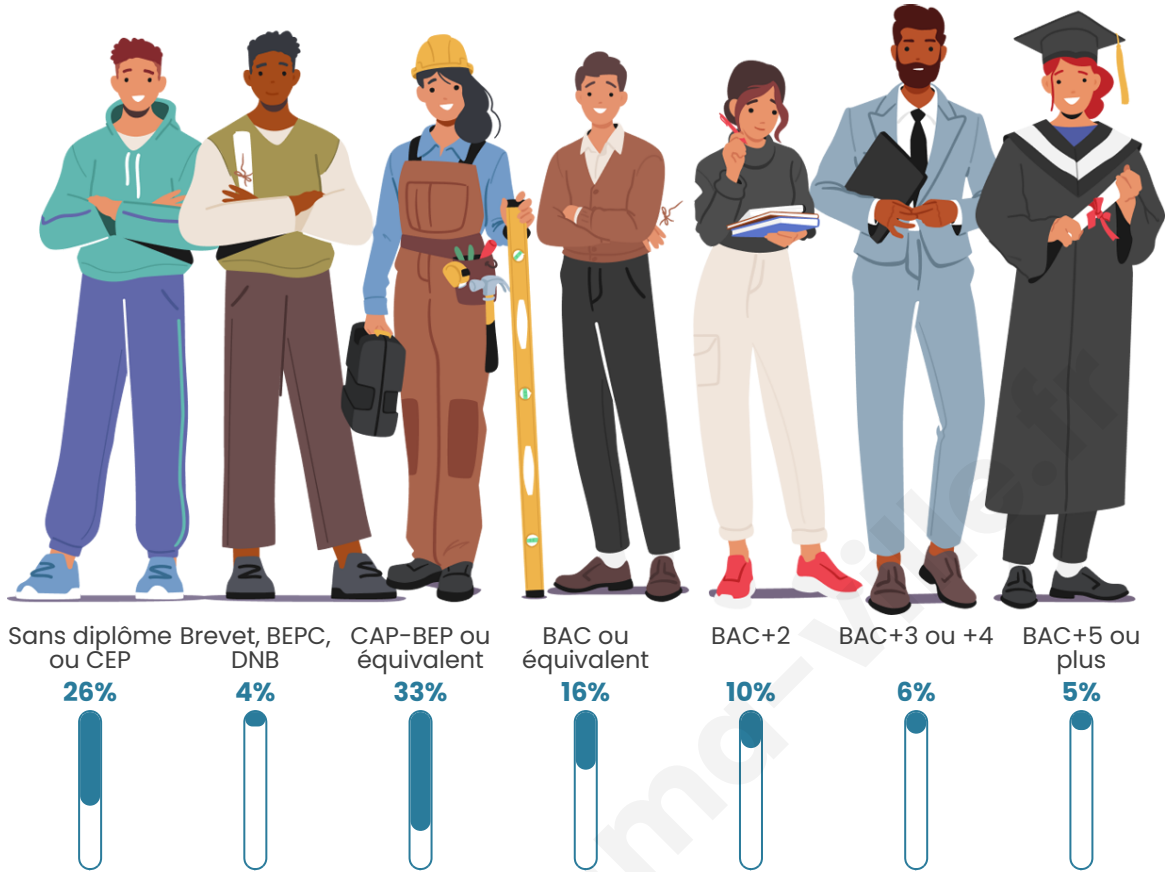

Tranche d'âge

Activité professionnelle

Niveau de diplôme

Composition des ménages

Profils électoraux

Premier tour

	Jean-Luc MÉLENCHON	29.92 %
	Marine LE PEN	25.26 %
	Emmanuel MACRON	23.66 %
	Éric ZEMMOUR	6.42 %
	Yannick JADOT	3.35 %
	Valérie PÉCRESE	3.05 %
	Nicolas DUPONT- AIGNAN	2.68 %
	Jean LASSALLE	1.99 %
	Anne HIDALGO	1.25 %
	Fabien ROUSSEL	1.15 %
	Philippe POUTOU	0.71 %
	Nathalie ARTHAUD	0.56 %