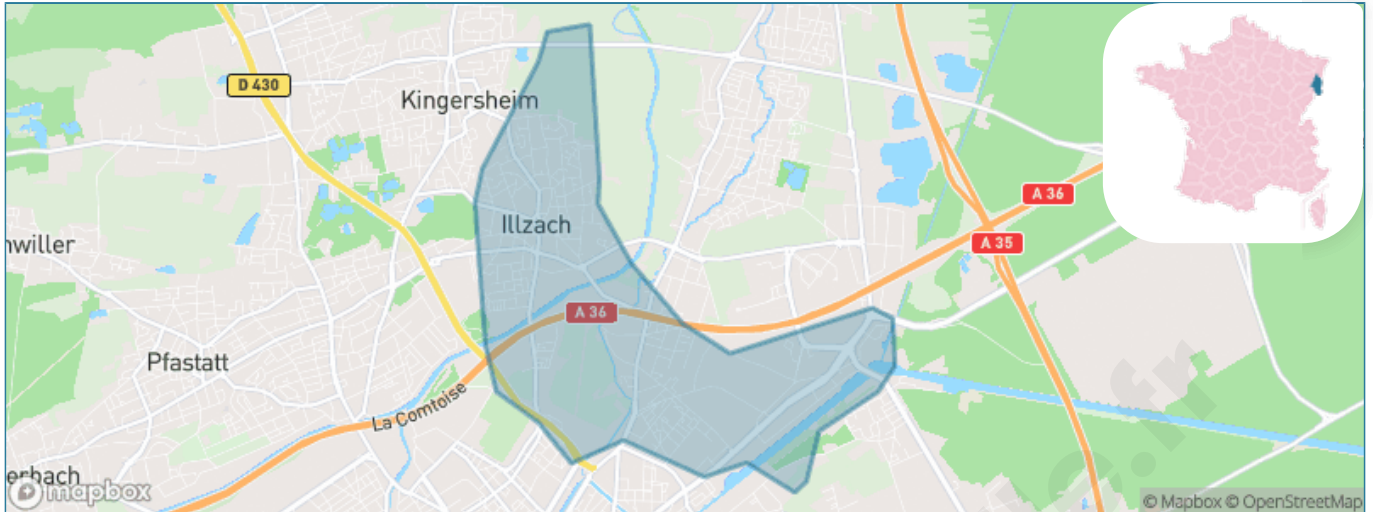

Version web

Ville de Illzach

Présenté par

BIEN dans
ma **VILLE** 

Sommaire

Situation géographique	3
Statistiques sur la population	4
Evolution du nombre d'habitants	4
Tranche d'âge	5
0-14 ans	5
15-29 ans	5
30-44 ans	5
45-59 ans	5
60-74 ans	5
75-89 ans	5
90 ans et +	5
Activité professionnelle	5
Agriculteurs	5
Artisans, Commerçants	5
Cadres et sup.	5
Professions intermédiaires	5
Employé	5
Ouvrier	5
Retraité	5
Autres	5
Niveau de diplôme	6
Sans diplôme ou CEP	6
Brevet, BEPC, DNB	6
CAP-BEP ou équivalent	6
BAC ou équivalent	6
BAC+2	6
BAC+3 ou +4	6
BAC+5 ou plus	6
Composition des ménages	6
Couple sans enfant	6
Couple avec enfant(s)	6
Famille monoparentale	6
Colocation / Autre	6
Personnes seules	6
Profils électoraux	7
Premier tour	7
Sécurité	8
Evolution du nombre d'infractions	8
Pour comparer	9
Services à la population	10
Commerce	10
Éducation	10
Villes autour de Illzach	11
Avis sur la ville de Illzach	12
Moyenne par critère	12
Villes autour de Illzach	12
Répartition des avis par note	12
Répartition des avis par note	12

Situation géographique

i Informations clés

- **Région** : Grand Est
- **Département** : Haut-Rhin
- **Code postal** : 68110
- **Superficie** : 7 km²

Statistiques sur la population

Nombre d'habitants

14 923