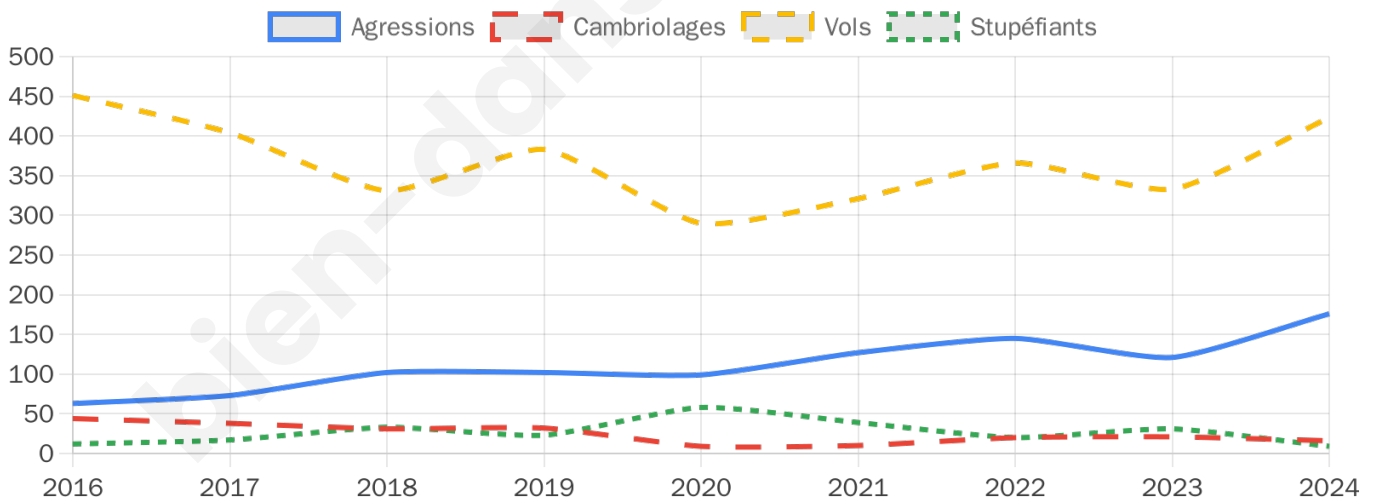

9 107 inscrits

Participation : 69.85%

Votes blancs : 1.40%

Votes nuls : 0.60%

Second tour

	Emmanuel MACRON	56,71 %
	Marine LE PEN	43,29 %

9 107 inscrits

Participation : 66.67%

Votes blancs : 5.27%

Votes nuls : 1.6%

Sécurité

Agressions physiques / sexuelles

176

Cambriolages

16

Vols / dégradations

423

Stupéfiants

9

Evolution du nombre d'infractions

Pour comparer

(en proportion du nombre d'habitants)

Sources : Bases statistiques communale, départementale et régionale de la délinquance enregistrée par la police et la gendarmerie nationales selon les dernières parutions officielles de 2025 portant sur l'année 2024 ([data.gouv](https://data.gouv.fr)).