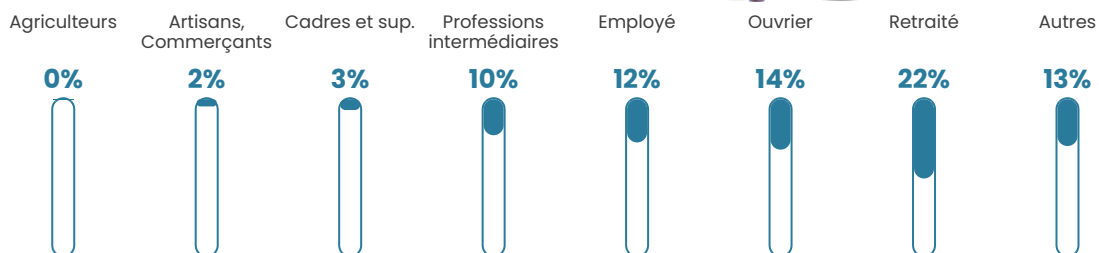

Revenu moyen

20 570 €/an

Evolution du nombre d'habitants

Sources : Institut national de la statistique et des études économiques (insee) selon Les dernières parutions officielles de 2024 portant sur les années 2020, 2021 et 2022.

Tranche d'âge

Activité professionnelle

Niveau de diplôme

Composition des ménages

Profils électoraux

Premier tour

	Jean-Luc MÉLENCHON	29.92 %
	Marine LE PEN	25.26 %
	Emmanuel MACRON	23.66 %
	Éric ZEMMOUR	6.42 %
	Yannick JADOT	3.35 %
	Valérie PÉCRESE	3.05 %
	Nicolas DUPONT- AIGNAN	2.68 %
	Jean LASSALLE	1.99 %
	Anne HIDALGO	1.25 %
	Fabien ROUSSEL	1.15 %
	Philippe POUTOU	0.71 %
	Nathalie ARTHAUD	0.56 %