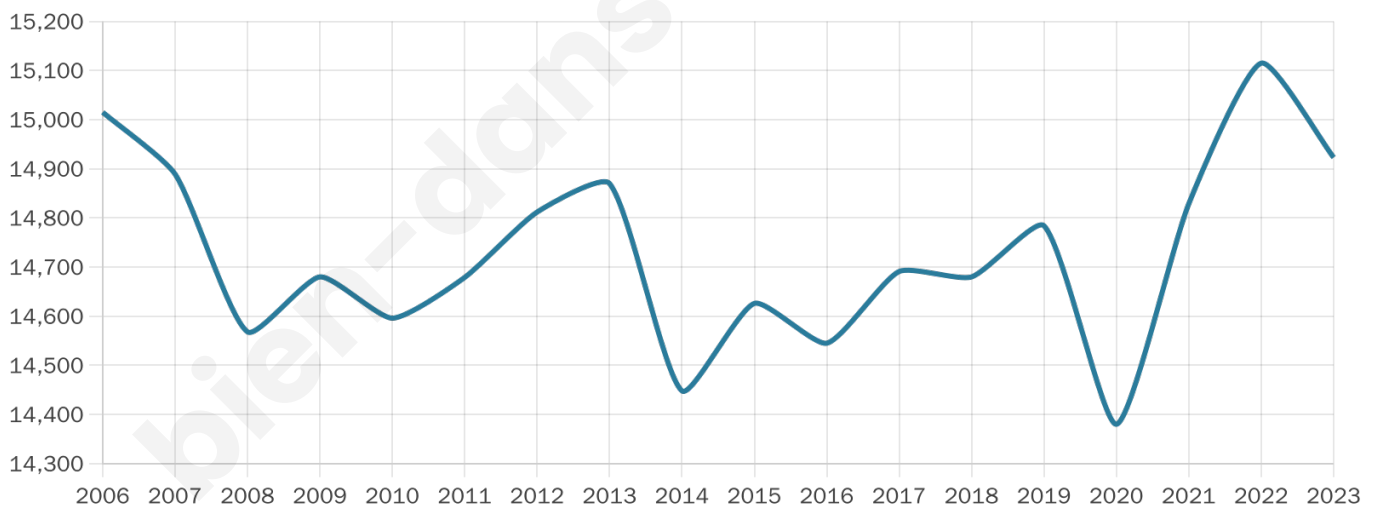

Age moyen

41 ans

Pop active

43.7%

Taux chômage

12%

Pop densité

2 132 h/km²

Revenu moyen

20 570 €/an

Evolution du nombre d'habitants

Sources : Institut national de la statistique et des études économiques (insee) selon Les dernières parutions officielles de 2024 portant sur les années 2020, 2021 et 2022.