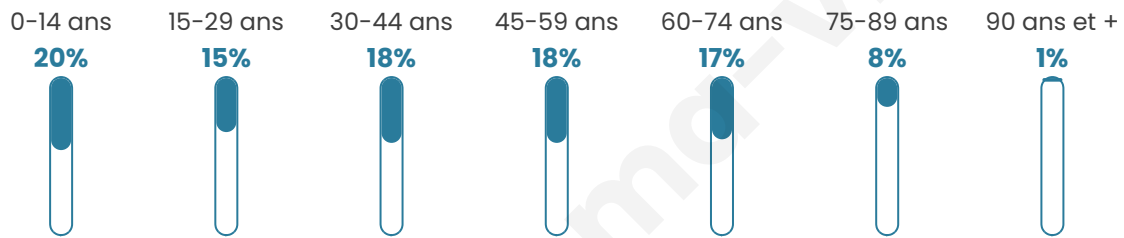

Age moyen

41 ans

Pop active

43.7%

Taux chômage

12%

Pop densité

2 132 h/km²

Revenu moyen

20 570 €/an

Evolution du nombre d'habitants

Sources : Institut national de la statistique et des études économiques (insee) selon Les dernières parutions officielles de 2024 portant sur les années 2020, 2021 et 2022.

Tranche d'âge

Activité professionnelle

Niveau de diplôme

Composition des ménages

Profils électoraux

Premier tour

	Jean-Luc MÉLENCHON	29.92 %
	Marine LE PEN	25.26 %
	Emmanuel MACRON	23.66 %
	Éric ZEMMOUR	6.42 %
	Yannick JADOT	3.35 %
	Valérie PÉCRESE	3.05 %
	Nicolas DUPONT- AIGNAN	2.68 %
	Jean LASSALLE	1.99 %
	Anne HIDALGO	1.25 %
	Fabien ROUSSEL	1.15 %
	Philippe POUTOU	0.71 %
	Nathalie ARTHAUD	0.56 %