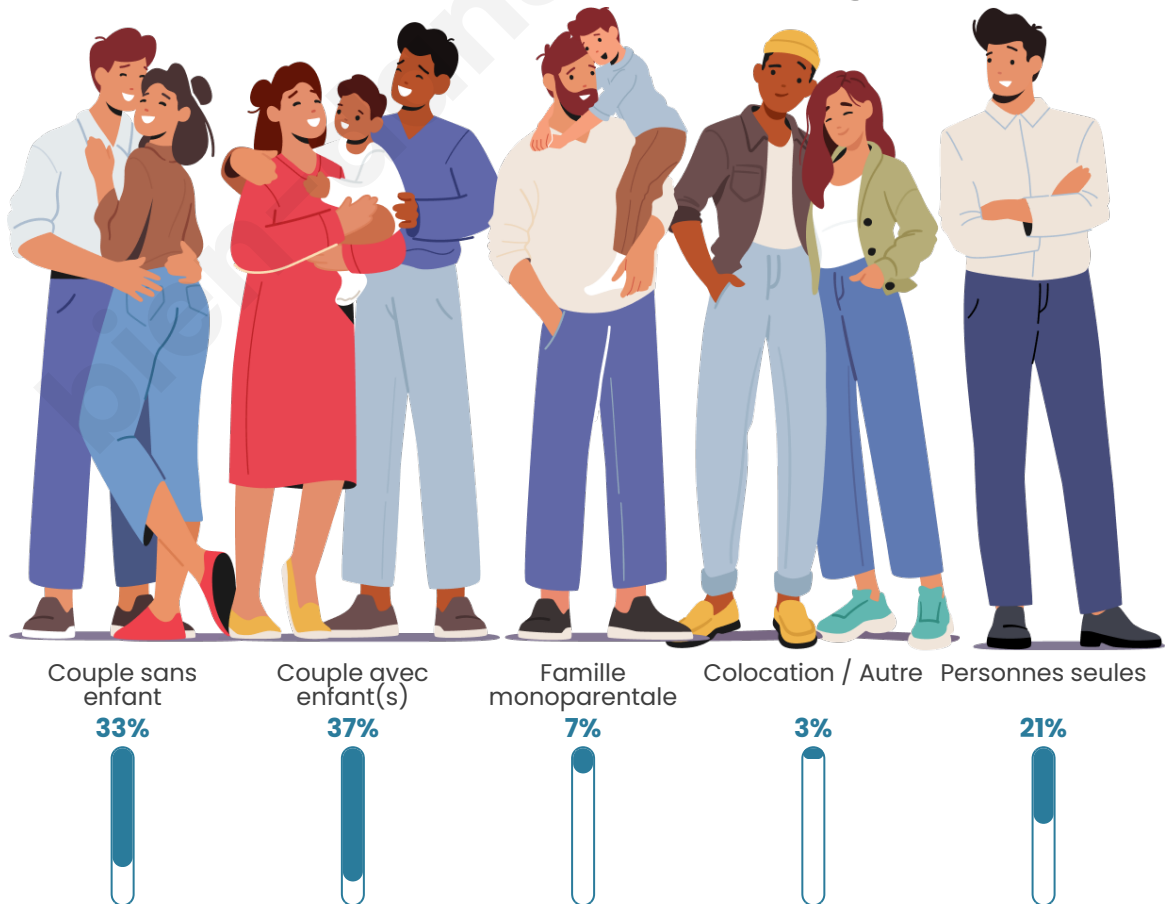

Tranche d'âge

Activité professionnelle

Niveau de diplôme

Composition des ménages

Profils électoraux

Premier tour

	Jean-Luc MÉLENCHON	29.92 %
	Marine LE PEN	25.26 %
	Emmanuel MACRON	23.66 %
	Éric ZEMMOUR	6.42 %
	Yannick JADOT	3.35 %
	Valérie PÉCRESE	3.05 %
	Nicolas DUPONT- AIGNAN	2.68 %
	Jean LASSALLE	1.99 %
	Anne HIDALGO	1.25 %
	Fabien ROUSSEL	1.15 %
	Philippe POUTOU	0.71 %
	Nathalie ARTHAUD	0.56 %