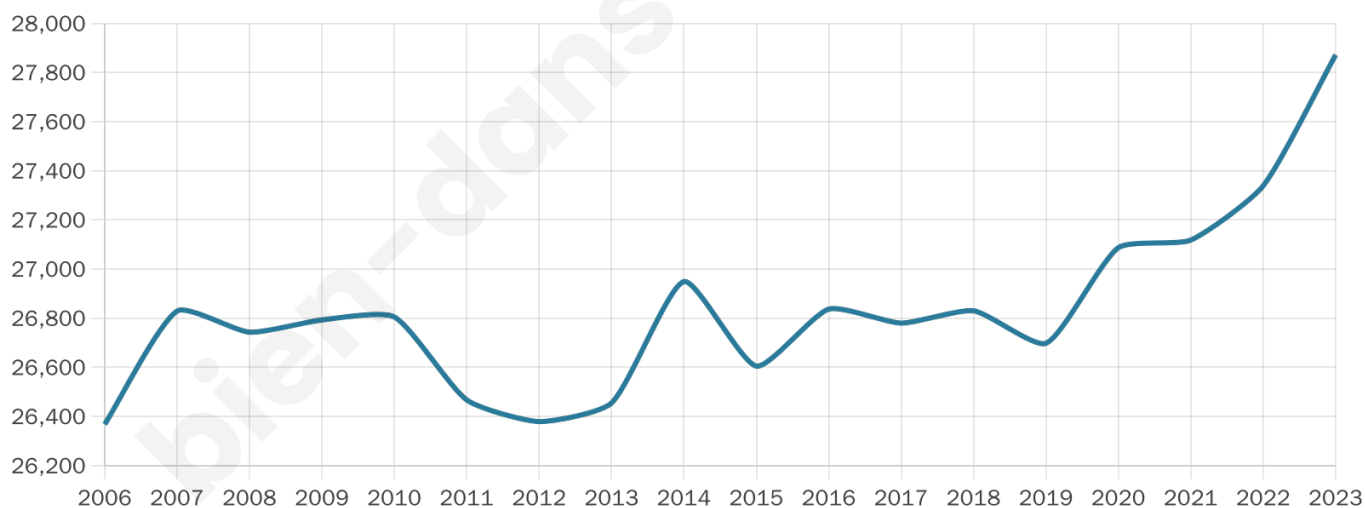

# Statistiques sur la population

Nombre d'habitants

**27 872**

Age moyen

**41 ans**

Pop active

**48.1%**

Taux chômage

**7.9%**

Pop densité

**1 267 h/km<sup>2</sup>**

Revenu moyen

**24 190 €/an**

## Evolution du nombre d'habitants

Sources : Institut national de la statistique et des études économiques (insee) selon Les dernières parutions officielles de 2024 portant sur les années 2020, 2021 et 2022.