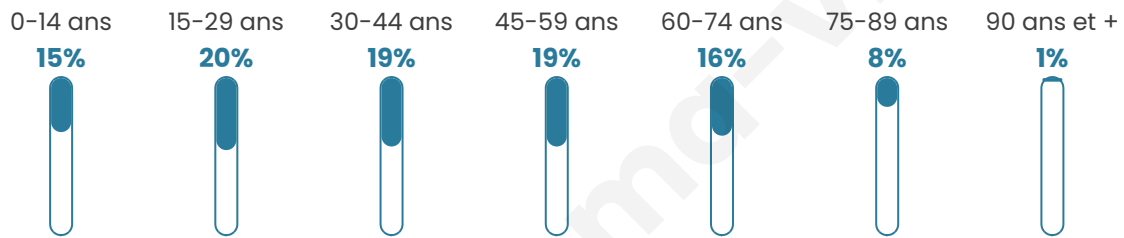

# Statistiques sur la population

Nombre d'habitants

**27 872**

Age moyen

**41 ans**

Pop active

**48.1%**

Taux chômage

**7.9%**

Pop densité

**1 267 h/km<sup>2</sup>**

Revenu moyen

**24 190 €/an**

## Evolution du nombre d'habitants

Sources : Institut national de la statistique et des études économiques (insee) selon Les dernières parutions officielles de 2024 portant sur les années 2020, 2021 et 2022.

## Tranche d'âge