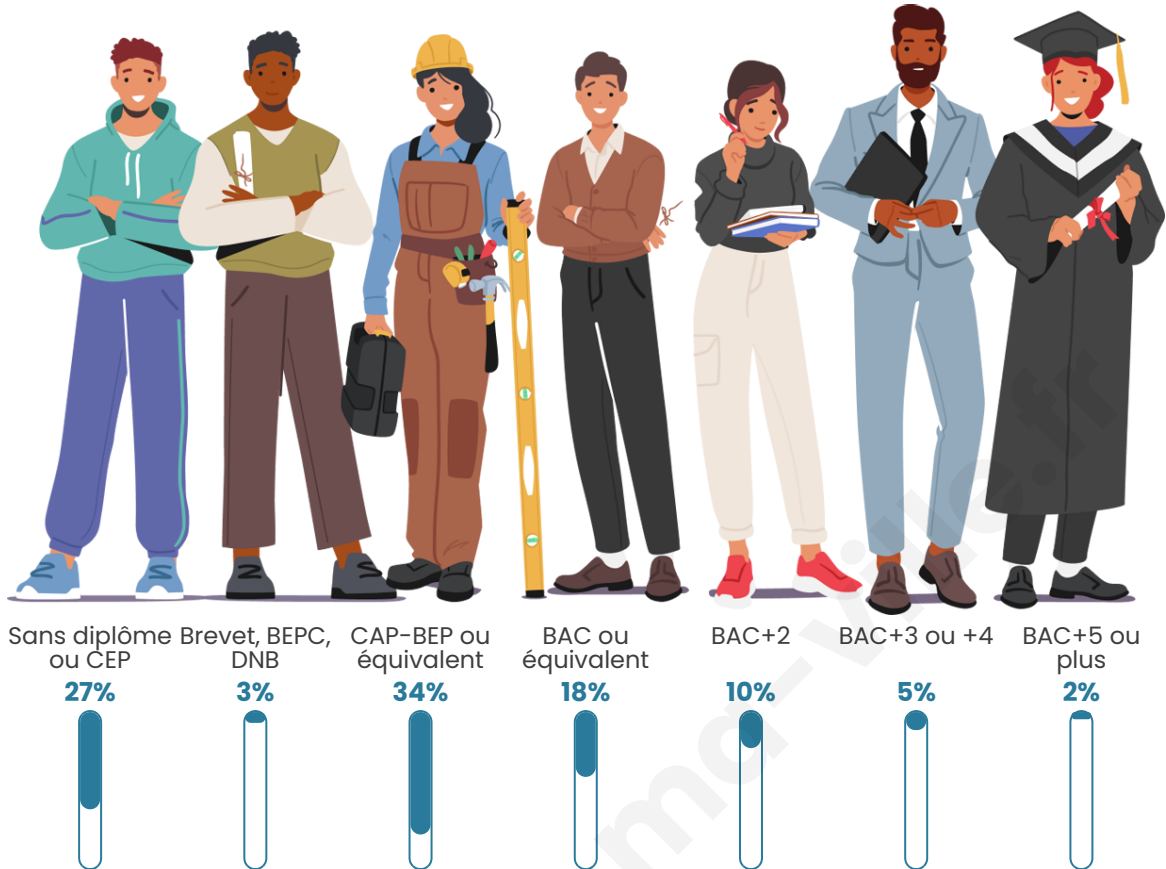

Nombre d'habitants

706

Age moyen

44 ans

Pop active

40.5%

Taux chômage

4.6%

Pop densité

27 h/km²

Revenu moyen

20 130 €/an

Evolution du nombre d'habitants

Sources : Institut national de la statistique et des études économiques (insee) selon Les dernières parutions officielles de 2024 portant sur les années 2020, 2021 et 2022.

Tranche d'âge

Activité professionnelle

Niveau de diplôme

Composition des ménages

Profils électoraux

Premier tour

	Emmanuel MACRON	28.67 %
	Marine LE PEN	28.67 %
	Jean-Luc MÉLENCHON	14.69 %
	Valérie PÉCRESSÉ	8.16 %
	Éric ZEMMOUR	5.83 %
	Jean LASSALLE	3.96 %
	Anne HIDALGO	2.56 %
	Yannick JADOT	2.56 %
	Fabien ROUSSEL	1.86 %
	Nicolas DUPONT- AIGNAN	1.86 %
	Nathalie ARTHAUD	1.17 %
	Philippe POUTOU	0.00 %