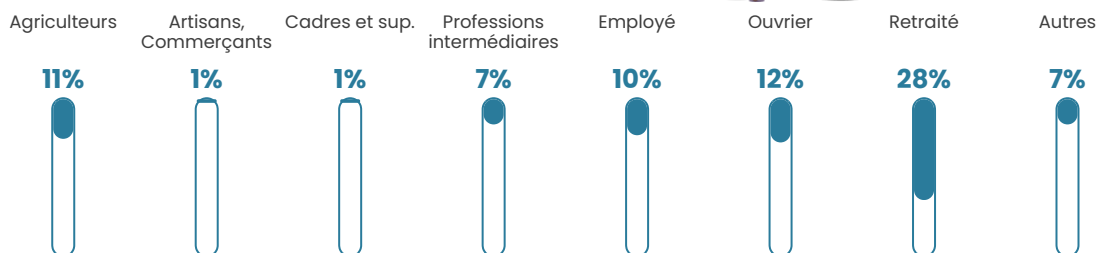

Pop densité

27 h/km²

Revenu moyen

20 130 €/an

Evolution du nombre d'habitants

Sources : Institut national de la statistique et des études économiques (insee) selon Les dernières parutions officielles de 2024 portant sur les années 2020, 2021 et 2022.

Tranche d'âge

Activité professionnelle

Niveau de diplôme

Composition des ménages

Profils électoraux

Premier tour

	Emmanuel MACRON	28.67 %
	Marine LE PEN	28.67 %
	Jean-Luc MÉLENCHON	14.69 %
	Valérie PÉCRESSÉ	8.16 %
	Éric ZEMMOUR	5.83 %
	Jean LASSALLE	3.96 %
	Anne HIDALGO	2.56 %
	Yannick JADOT	2.56 %
	Fabien ROUSSEL	1.86 %
	Nicolas DUPONT- AIGNAN	1.86 %
	Nathalie ARTHAUD	1.17 %
	Philippe POUTOU	0.00 %