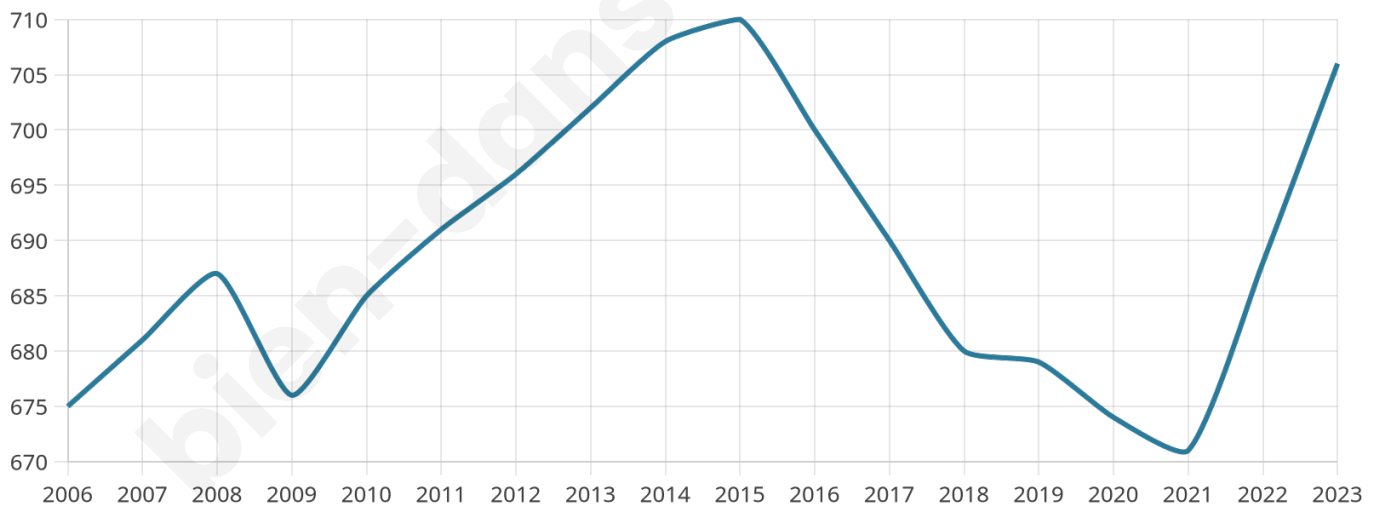

Nombre d'habitants

706

Age moyen

44 ans

Pop active

40.5%

Taux chômage

4.6%

Pop densité

27 h/km²

Revenu moyen

20 130 €/an

Evolution du nombre d'habitants

Sources : Institut national de la statistique et des études économiques (insee) selon Les dernières parutions officielles de 2024 portant sur les années 2020, 2021 et 2022.

Tranche d'âge

Activité professionnelle

Niveau de diplôme

Composition des ménages

Profils électoraux

Premier tour

	Emmanuel MACRON	28.67 %
	Marine LE PEN	28.67 %
	Jean-Luc MÉLENCHON	14.69 %
	Valérie PÉCRESSÉ	8.16 %
	Éric ZEMMOUR	5.83 %
	Jean LASSALLE	3.96 %
	Anne HIDALGO	2.56 %
	Yannick JADOT	2.56 %
	Fabien ROUSSEL	1.86 %
	Nicolas DUPONT- AIGNAN	1.86 %
	Nathalie ARTHAUD	1.17 %
	Philippe POUTOU	0.00 %