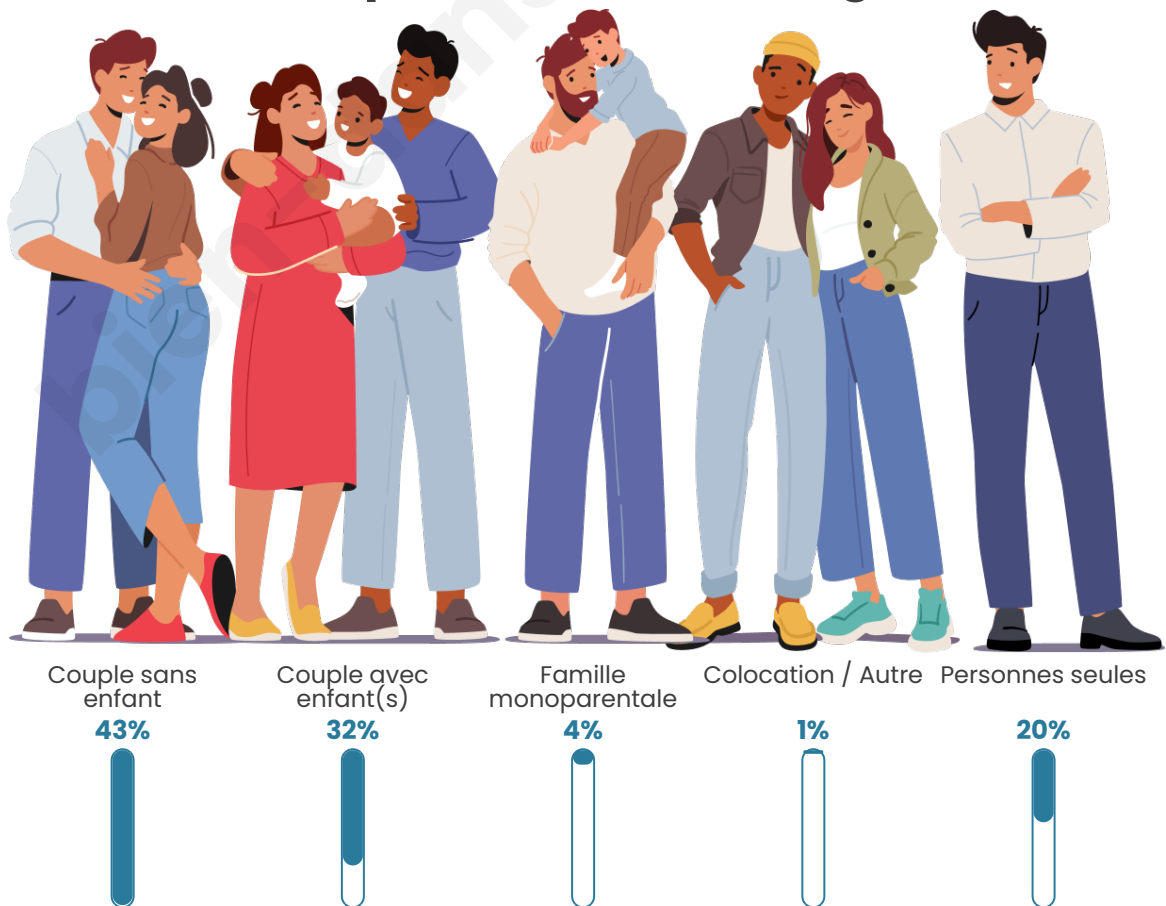

Nombre d'habitants

706

Age moyen

44 ans

Pop active

40.5%

Taux chômage

4.6%

Tranche d'âge

Activité professionnelle

Niveau de diplôme

Composition des ménages

Profils électoraux

Premier tour

	Emmanuel MACRON	28.67 %
	Marine LE PEN	28.67 %
	Jean-Luc MÉLENCHON	14.69 %
	Valérie PÉCRESSÉ	8.16 %
	Éric ZEMMOUR	5.83 %
	Jean LASSALLE	3.96 %
	Anne HIDALGO	2.56 %
	Yannick JADOT	2.56 %
	Fabien ROUSSEL	1.86 %
	Nicolas DUPONT- AIGNAN	1.86 %
	Nathalie ARTHAUD	1.17 %
	Philippe POUTOU	0.00 %