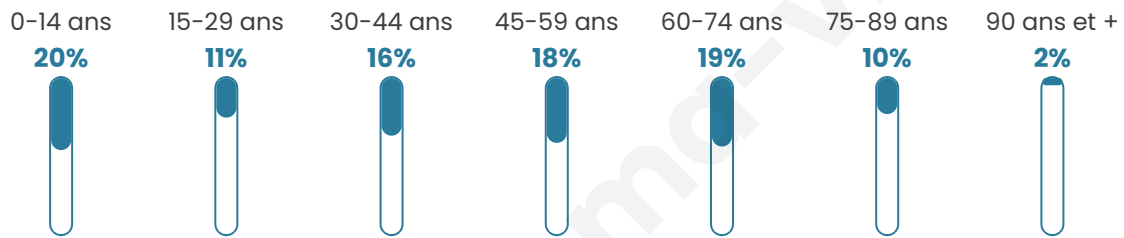

Nombre d'habitants

706

Age moyen

44 ans

Pop active

40.5%

Taux chômage

4.6%

Pop densité

27 h/km²

Revenu moyen

20 130 €/an

Evolution du nombre d'habitants

Sources : Institut national de la statistique et des études économiques (insee) selon Les dernières parutions officielles de 2024 portant sur les années 2020, 2021 et 2022.

Tranche d'âge

Activité professionnelle

Niveau de diplôme

Composition des ménages

Profils électoraux

Premier tour

	Emmanuel MACRON	28.67 %
	Marine LE PEN	28.67 %
	Jean-Luc MÉLENCHON	14.69 %
	Valérie PÉCRESSÉ	8.16 %
	Éric ZEMMOUR	5.83 %
	Jean LASSALLE	3.96 %
	Anne HIDALGO	2.56 %
	Yannick JADOT	2.56 %
	Fabien ROUSSEL	1.86 %
	Nicolas DUPONT- AIGNAN	1.86 %
	Nathalie ARTHAUD	1.17 %
	Philippe POUTOU	0.00 %