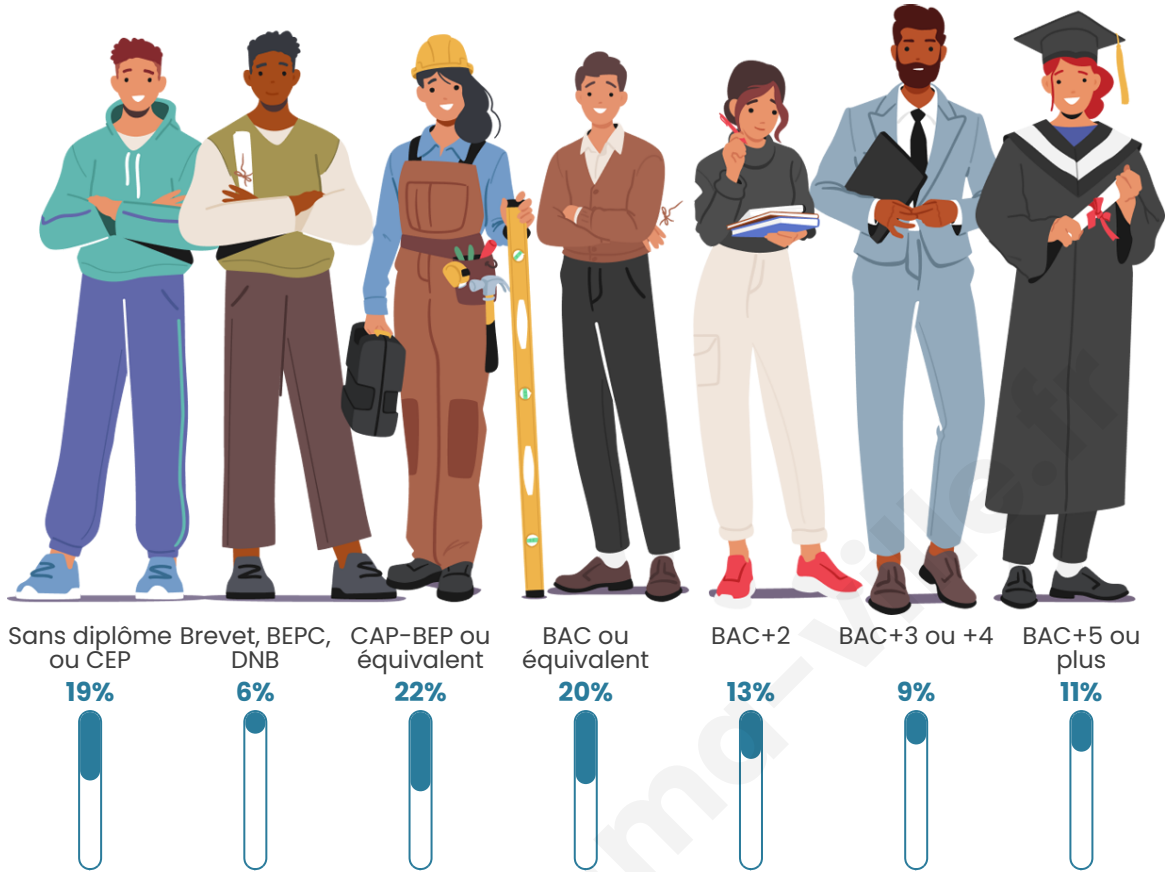

Nombre d'habitants

1 712

Age moyen

36 ans

Pop active

50.1%

Taux chômage

5.1%

Pop densité

245 h/km²

Revenu moyen

24 770 €/an

Evolution du nombre d'habitants

Sources : Institut national de la statistique et des études économiques (insee) selon Les dernières parutions officielles de 2024 portant sur les années 2020, 2021 et 2022.

Tranche d'âge

Activité professionnelle

Niveau de diplôme

Composition des ménages

Profils électoraux

Premier tour

	Marine LE PEN	34.33 %
	Emmanuel MACRON	30.12 %
	Jean-Luc MÉLENCHON	12.85 %
	Éric ZEMMOUR	6.87 %
	Fabien ROUSSEL	4.65 %
	Yannick JADOT	3.77 %
	Valérie PÉCRESSE	2.66 %
	Nicolas DUPONT-AIGNAN	1.77 %
	Jean LASSALLE	1.11 %
	Philippe POUTOU	1.00 %
	Anne HIDALGO	0.55 %
	Nathalie ARTHAUD	0.33 %