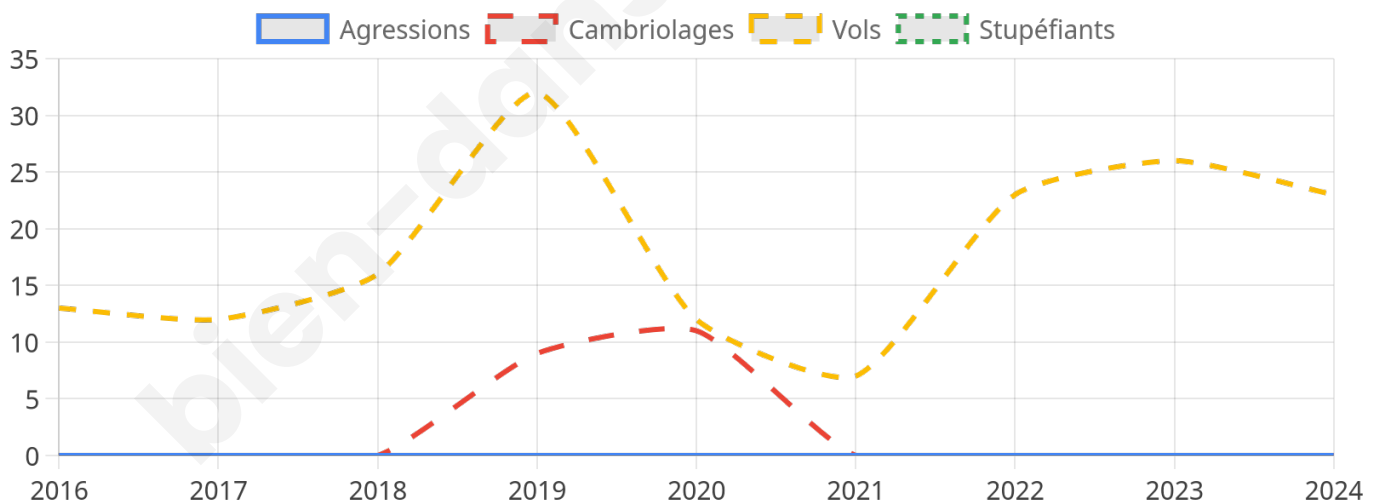

Sécurité

Agressions physiques / sexuelles

0

Cambriolages

0

Vols / dégradations

23

Stupéfiants

0

Evolution du nombre d'infractions