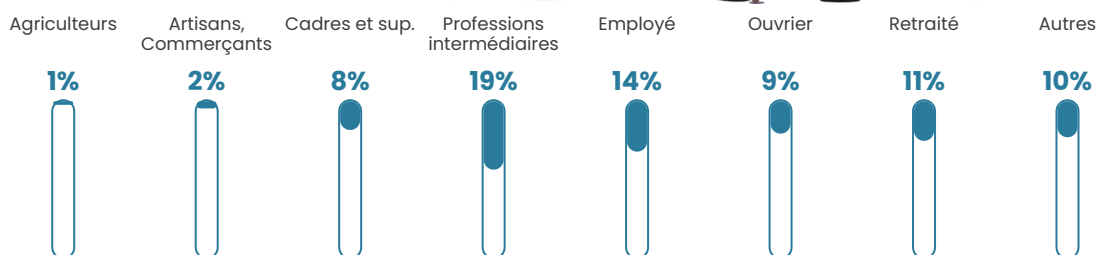

Pop densité

245 h/km²

Revenu moyen

24 770 €/an

Evolution du nombre d'habitants

Sources : Institut national de la statistique et des études économiques (insee) selon Les dernières parutions officielles de 2024 portant sur les années 2020, 2021 et 2022.

Tranche d'âge

Activité professionnelle

Niveau de diplôme

Composition des ménages

Profils électoraux

Premier tour

	Marine LE PEN	34.33 %
	Emmanuel MACRON	30.12 %
	Jean-Luc MÉLENCHON	12.85 %
	Éric ZEMMOUR	6.87 %
	Fabien ROUSSEL	4.65 %
	Yannick JADOT	3.77 %
	Valérie PÉCRESSE	2.66 %
	Nicolas DUPONT-AIGNAN	1.77 %
	Jean LASSALLE	1.11 %
	Philippe POUTOU	1.00 %
	Anne HIDALGO	0.55 %
	Nathalie ARTHAUD	0.33 %