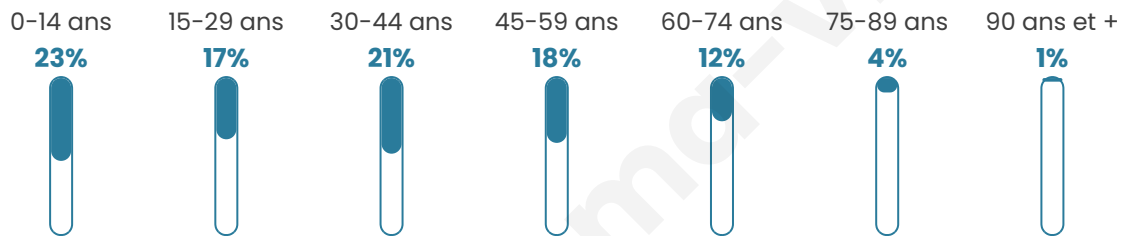

Nombre d'habitants

1 712

Age moyen

36 ans

Pop active

50.1%

Taux chômage

5.1%

Pop densité

245 h/km²

Revenu moyen

24 770 €/an

Evolution du nombre d'habitants

Sources : Institut national de la statistique et des études économiques (insee) selon Les dernières parutions officielles de 2024 portant sur les années 2020, 2021 et 2022.

Tranche d'âge

Activité professionnelle

Niveau de diplôme

Composition des ménages

Profils électoraux

Premier tour

	Marine LE PEN	34.33 %
	Emmanuel MACRON	30.12 %
	Jean-Luc MÉLENCHON	12.85 %
	Éric ZEMMOUR	6.87 %
	Fabien ROUSSEL	4.65 %
	Yannick JADOT	3.77 %
	Valérie PÉCRESSE	2.66 %
	Nicolas DUPONT-AIGNAN	1.77 %
	Jean LASSALLE	1.11 %
	Philippe POUTOU	1.00 %
	Anne HIDALGO	0.55 %
	Nathalie ARTHAUD	0.33 %

1 135 inscrits

Participation : 81.67%

Votes blancs : 1.62%

Votes nuls : 0.97%

Second tour

	Emmanuel MACRON	50,29 %
	Marine LE PEN	49,71 %

1 135 inscrits

Participation : 82.91%