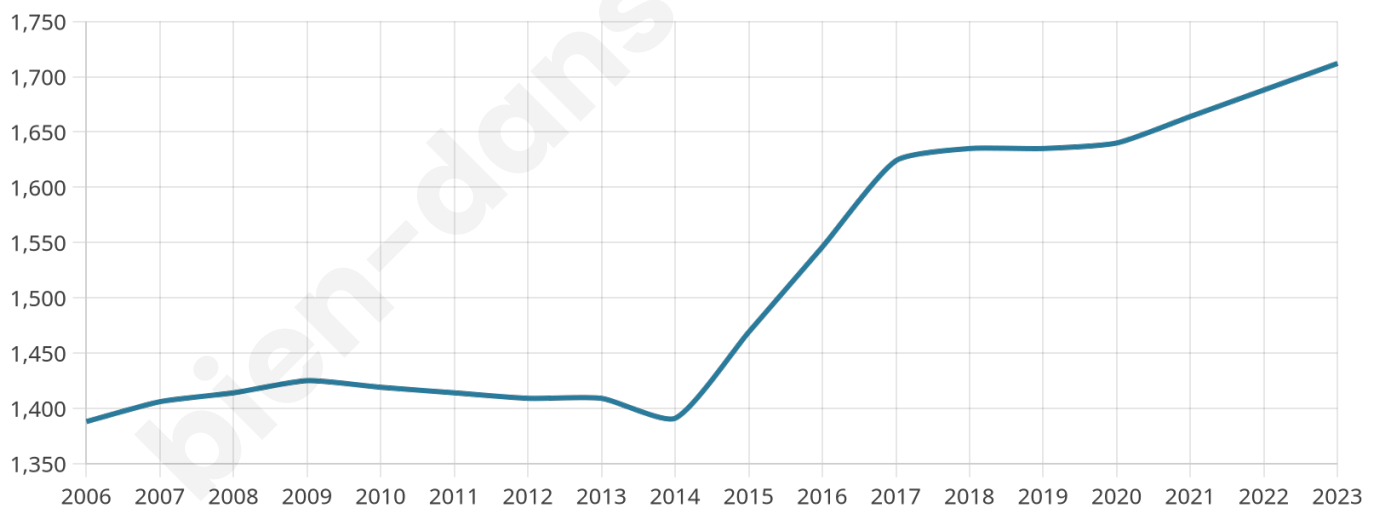

Nombre d'habitants

1 712

Age moyen

36 ans

Pop active

50.1%

Taux chômage

5.1%

Pop densité

245 h/km²

Revenu moyen

24 770 €/an

Evolution du nombre d'habitants

Sources : Institut national de la statistique et des études économiques (insee) selon Les dernières parutions officielles de 2024 portant sur les années 2020, 2021 et 2022.

Tranche d'âge

Activité professionnelle

Niveau de diplôme

Composition des ménages

Profils électoraux

Premier tour

	Marine LE PEN	34.33 %
	Emmanuel MACRON	30.12 %
	Jean-Luc MÉLENCHON	12.85 %
	Éric ZEMMOUR	6.87 %
	Fabien ROUSSEL	4.65 %
	Yannick JADOT	3.77 %
	Valérie PÉCRESSE	2.66 %
	Nicolas DUPONT-AIGNAN	1.77 %
	Jean LASSALLE	1.11 %
	Philippe POUTOU	1.00 %
	Anne HIDALGO	0.55 %
	Nathalie ARTHAUD	0.33 %