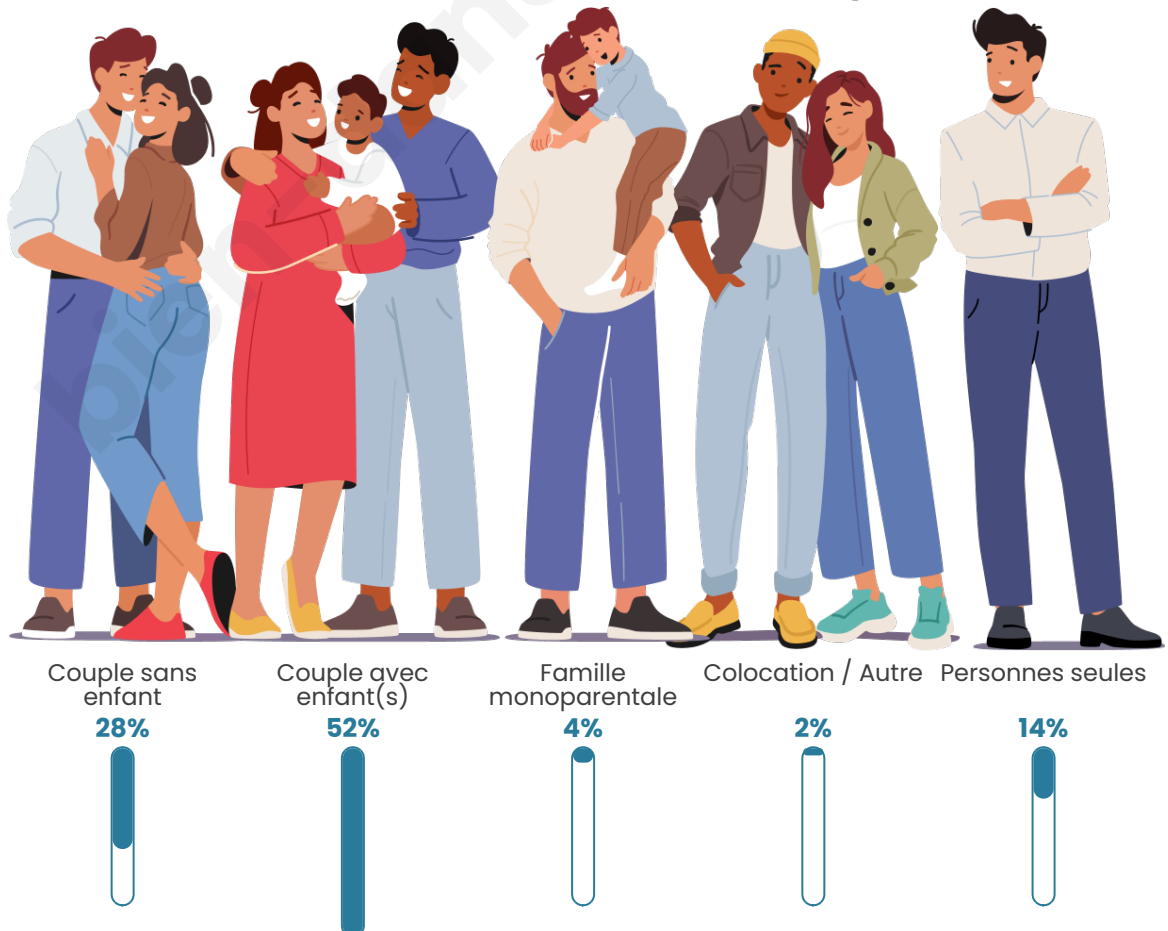

Tranche d'âge

Activité professionnelle

Niveau de diplôme

Composition des ménages

Profils électoraux

Premier tour

	Marine LE PEN	34.33 %
	Emmanuel MACRON	30.12 %
	Jean-Luc MÉLENCHON	12.85 %
	Éric ZEMMOUR	6.87 %
	Fabien ROUSSEL	4.65 %
	Yannick JADOT	3.77 %
	Valérie PÉCRESSE	2.66 %
	Nicolas DUPONT-AIGNAN	1.77 %
	Jean LASSALLE	1.11 %
	Philippe POUTOU	1.00 %
	Anne HIDALGO	0.55 %
	Nathalie ARTHAUD	0.33 %