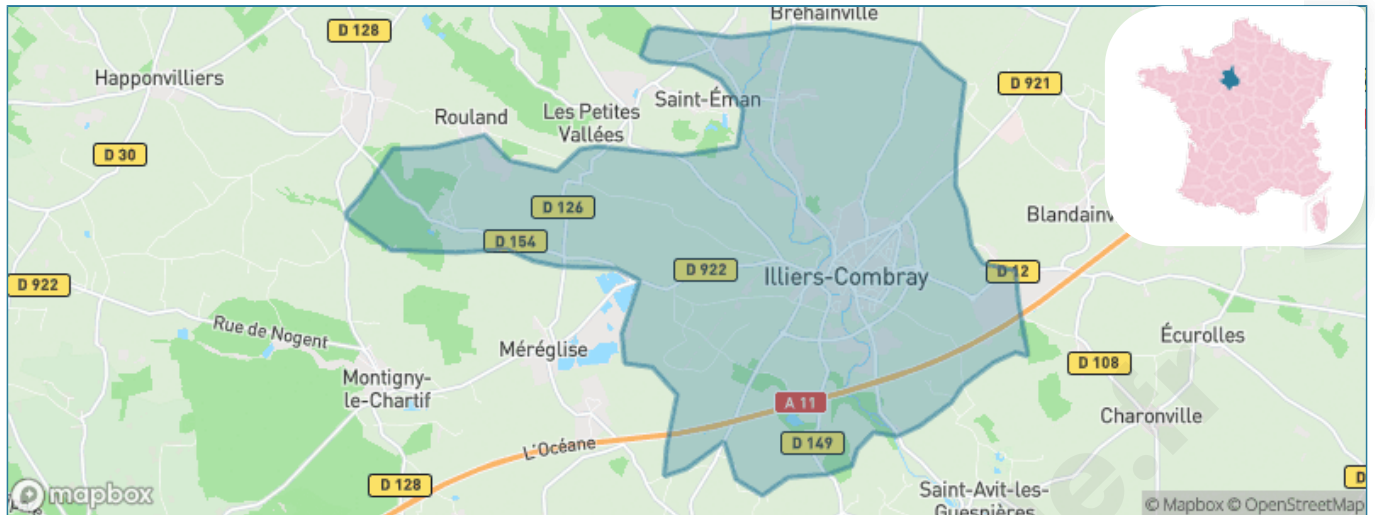

Version web

Ville de Illiers-Combray

Présenté par

BIEN dans
ma **VILLE** 

Sommaire

Situation géographique	3
Statistiques sur la population	4
Evolution du nombre d'habitants	4
Tranche d'âge	5
0-14 ans	5
15-29 ans	5
30-44 ans	5
45-59 ans	5
60-74 ans	5
75-89 ans	5
90 ans et +	5
Activité professionnelle	5
Agriculteurs	5
Artisans, Commerçants	5
Cadres et sup.	5
Professions intermédiaires	5
Employé	5
Ouvrier	5
Retraité	5
Autres	5
Niveau de diplôme	6
Sans diplôme ou CEP	6
Brevet, BEPC, DNB	6
CAP-BEP ou équivalent	6
BAC ou équivalent	6
BAC+2	6
BAC+3 ou +4	6
BAC+5 ou plus	6
Composition des ménages	6
Couple sans enfant	6
Couple avec enfant(s)	6
Famille monoparentale	6
Colocation / Autre	6
Personnes seules	6
Profil électoraux	7
Premier tour	7
Sécurité	8
Evolution du nombre d'infractions	8
Pour comparer	9
Services à la population	10
Commerce	10
Éducation	10
Villes autour de Illiers-Combray	11
Avis sur la ville de Illiers-Combray	12
Moyenne par critère	12
Villes autour de Illiers-Combray	12
Répartition des avis par note	12
Répartition des avis par note	12

Situation géographique

i Informations clés

- **Région** : Centre-Val de Loire
- **Département** : Eure-et-Loir
- **Code postal** : 28120
- **Superficie** : 33 km²

Statistiques sur la population

Nombre d'habitants