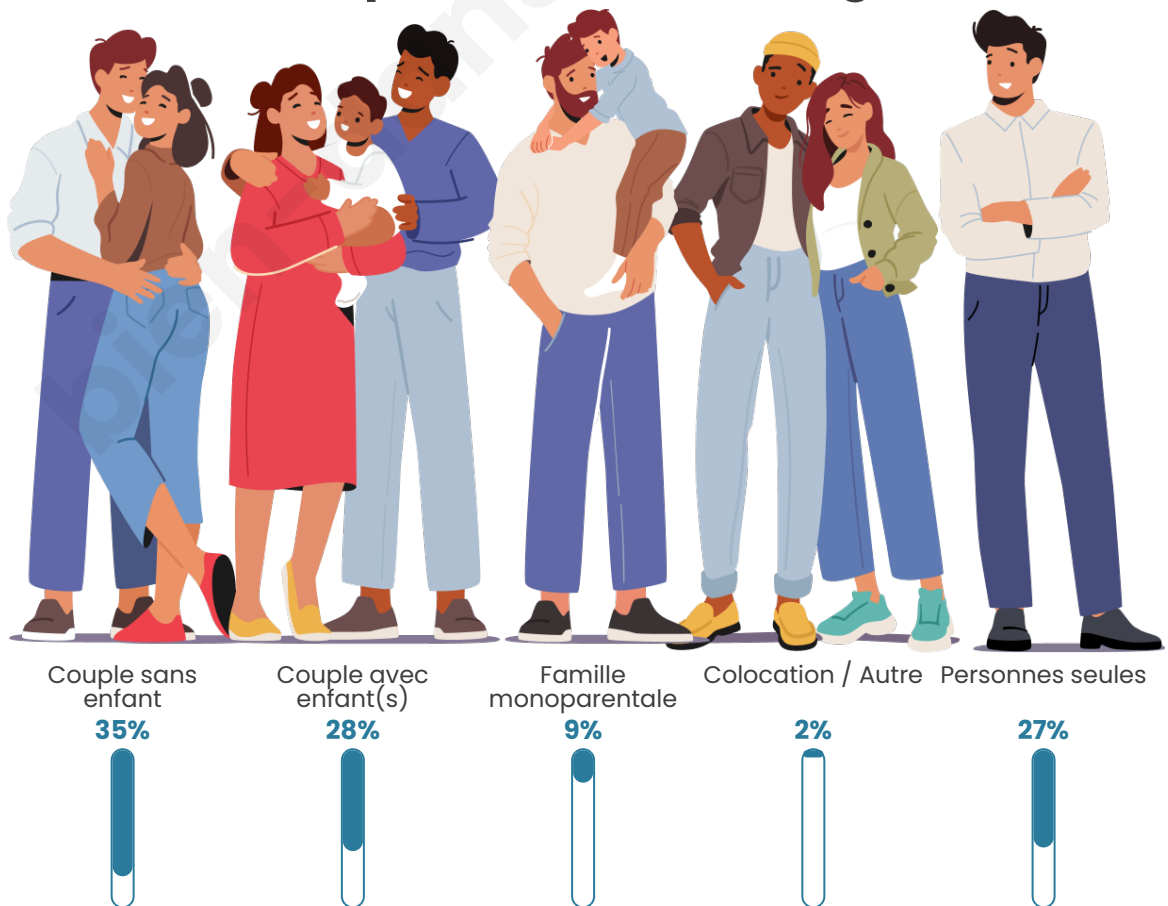

Tranche d'âge

Activité professionnelle

Niveau de diplôme

Composition des ménages

Profils électoraux

Premier tour

	Marine LE PEN	31.92 %
	Emmanuel MACRON	28.82 %
	Jean-Luc MÉLENCHON	17.45 %
	Éric ZEMMOUR	5.82 %
	Valérie PÉCRESE	5.06 %
	Jean LASSALLE	2.65 %
	Yannick JADOT	2.53 %
	Nicolas DUPONT-AIGNAN	2.28 %
	Fabien ROUSSEL	1.52 %
	Anne HIDALGO	0.82 %
	Philippe POUTOU	0.76 %
	Nathalie ARTHAUD	0.38 %