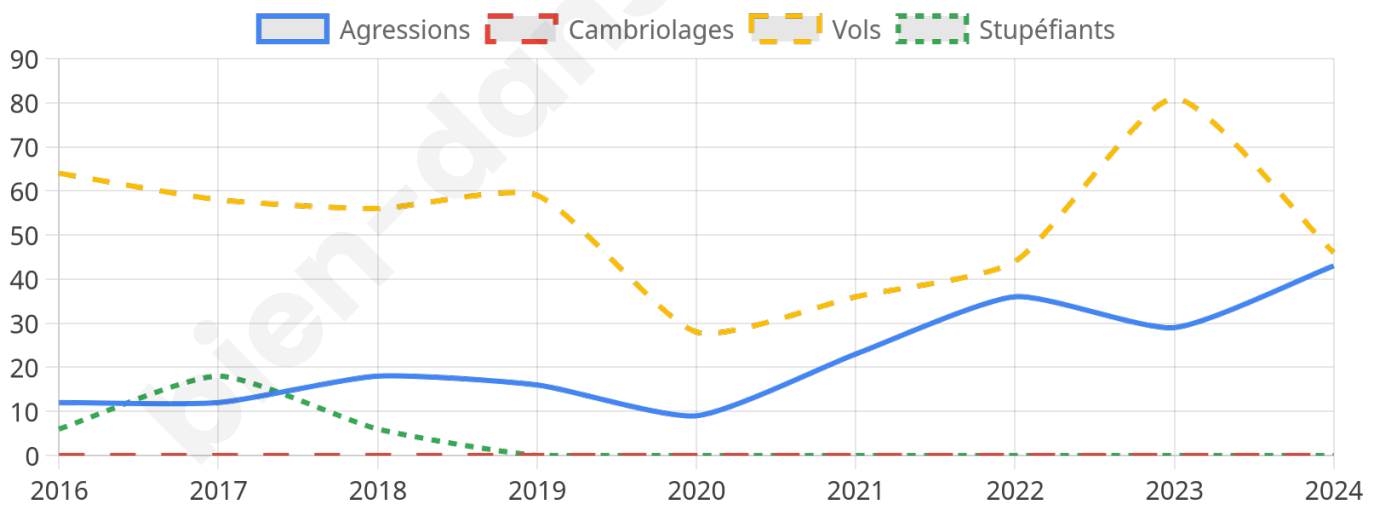

2 340 inscrits

Participation : 69.23%

Votes blancs : 1.73%

Votes nuls : 0.62%

Second tour

	Emmanuel MACRON	49,13 %
	Marine LE PEN	50,87 %

2 341 inscrits

Participation : 70.4%

Votes blancs : 6.92%

Votes nuls : 2.18%

Sécurité

Agressions physiques / sexuelles

43

Cambriolages

0

Vols / dégradations

46

Stupéfiants

0

Evolution du nombre d'infractions

Pour comparer

(en proportion du nombre d'habitants)

Sources : Bases statistiques communale, départementale et régionale de la délinquance enregistrée par la police et la gendarmerie nationales selon les dernières parutions officielles de 2025 portant sur l'année 2024 ([data.gouv](https://data.gouv.fr)).