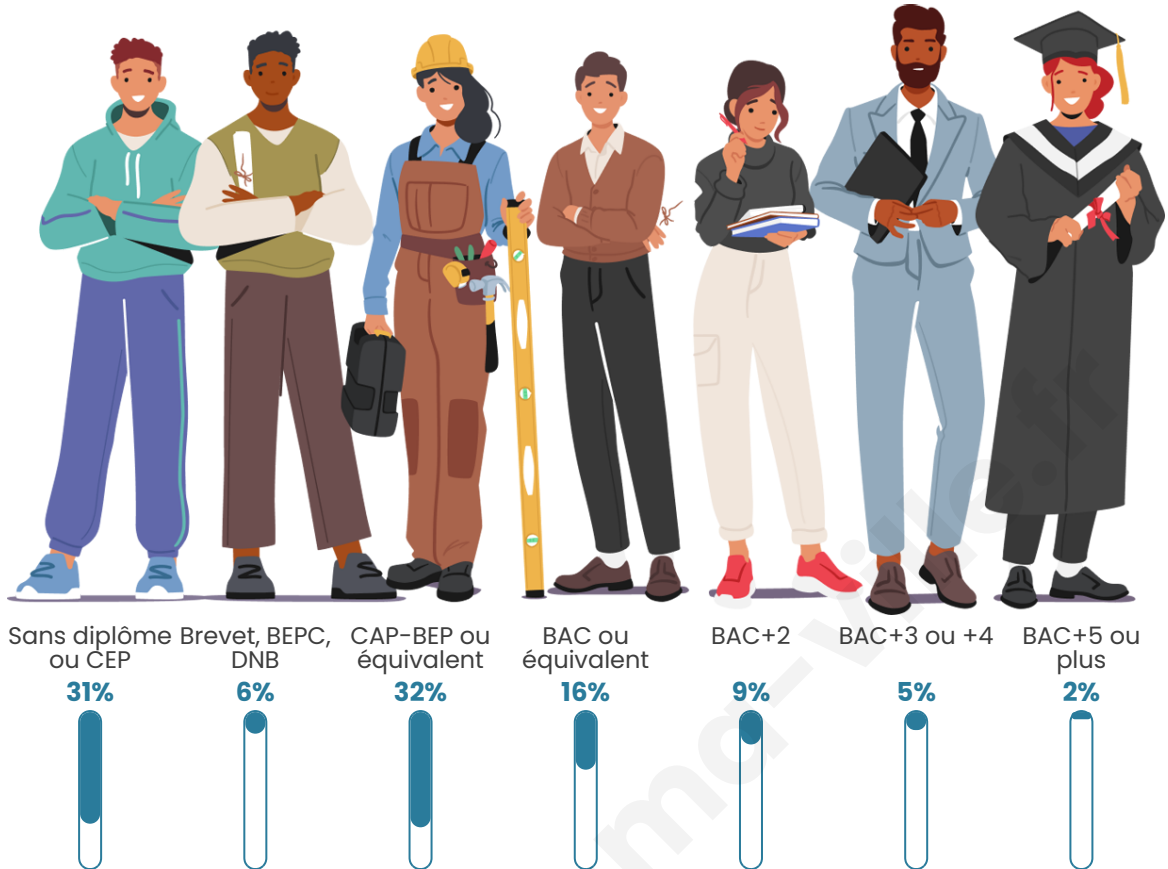

Tranche d'âge

Activité professionnelle

Niveau de diplôme

Composition des ménages

Profils électoraux

Premier tour

	Marine LE PEN	31.92 %
	Emmanuel MACRON	28.82 %
	Jean-Luc MÉLENCHON	17.45 %
	Éric ZEMMOUR	5.82 %
	Valérie PÉCRESE	5.06 %
	Jean LASSALLE	2.65 %
	Yannick JADOT	2.53 %
	Nicolas DUPONT-AIGNAN	2.28 %
	Fabien ROUSSEL	1.52 %
	Anne HIDALGO	0.82 %
	Philippe POUTOU	0.76 %
	Nathalie ARTHAUD	0.38 %