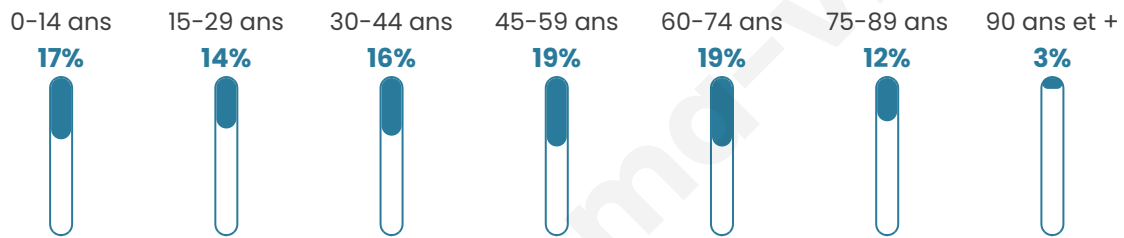

3 210

Age moyen

46 ans

Pop active

42.8%

Taux chômage

8.7%

Pop densité

97 h/km²

Revenu moyen

21 440 €/an

Evolution du nombre d'habitants

Sources : Institut national de la statistique et des études économiques (insee) selon Les dernières parutions officielles de 2024 portant sur les années 2020, 2021 et 2022.

Tranche d'âge

Activité professionnelle

Niveau de diplôme

Composition des ménages

Profils électoraux

Premier tour

	Marine LE PEN	31.92 %
	Emmanuel MACRON	28.82 %
	Jean-Luc MÉLENCHON	17.45 %
	Éric ZEMMOUR	5.82 %
	Valérie PÉCRESE	5.06 %
	Jean LASSALLE	2.65 %
	Yannick JADOT	2.53 %
	Nicolas DUPONT-AIGNAN	2.28 %
	Fabien ROUSSEL	1.52 %
	Anne HIDALGO	0.82 %
	Philippe POUTOU	0.76 %
	Nathalie ARTHAUD	0.38 %