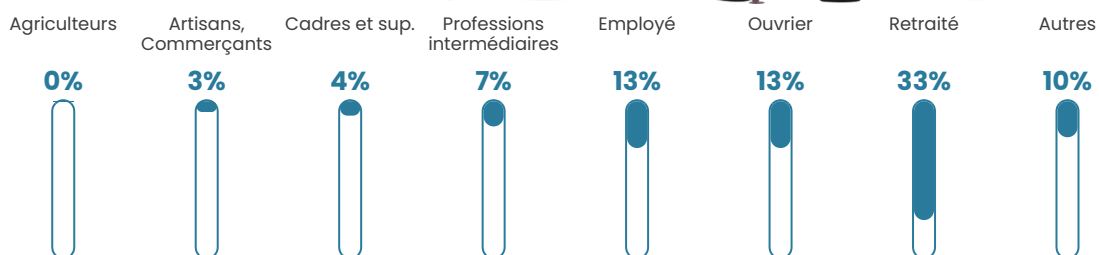

97 h/km²

Revenu moyen

21 440 €/an

Evolution du nombre d'habitants

Sources : Institut national de la statistique et des études économiques (insee) selon Les dernières parutions officielles de 2024 portant sur les années 2020, 2021 et 2022.

Tranche d'âge

Activité professionnelle

Niveau de diplôme

Composition des ménages

Profils électoraux

Premier tour

	Marine LE PEN	31.92 %
	Emmanuel MACRON	28.82 %
	Jean-Luc MÉLENCHON	17.45 %
	Éric ZEMMOUR	5.82 %
	Valérie PÉCRESE	5.06 %
	Jean LASSALLE	2.65 %
	Yannick JADOT	2.53 %
	Nicolas DUPONT-AIGNAN	2.28 %
	Fabien ROUSSEL	1.52 %
	Anne HIDALGO	0.82 %
	Philippe POUTOU	0.76 %
	Nathalie ARTHAUD	0.38 %