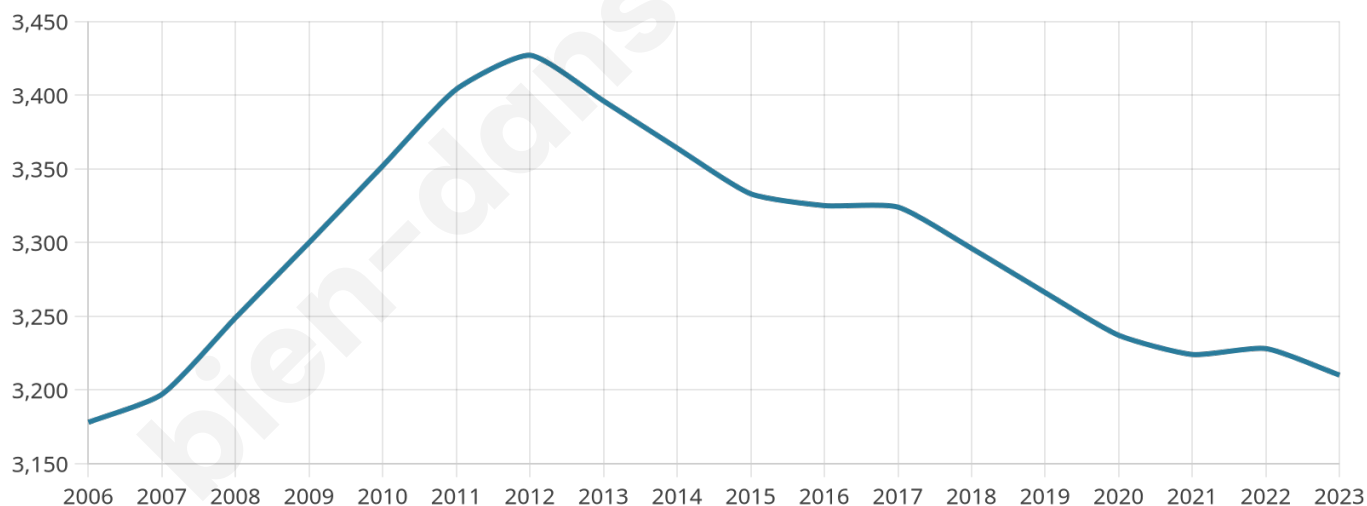

Version web

Ville de Illiers-Combray

Présenté par

BIEN dans
ma **VILLE** 

Sommaire

Situation géographique	3
Statistiques sur la population	4
Evolution du nombre d'habitants	4
Tranche d'âge	5
0-14 ans	5
15-29 ans	5
30-44 ans	5
45-59 ans	5
60-74 ans	5
75-89 ans	5
90 ans et +	5
Activité professionnelle	5
Agriculteurs	5
Artisans, Commerçants	5
Cadres et sup.	5
Professions intermédiaires	5
Employé	5
Ouvrier	5
Retraité	5
Autres	5
Niveau de diplôme	6
Sans diplôme ou CEP	6
Brevet, BEPC, DNB	6
CAP-BEP ou équivalent	6
BAC ou équivalent	6
BAC+2	6
BAC+3 ou +4	6
BAC+5 ou plus	6
Composition des ménages	6
Couple sans enfant	6
Couple avec enfant(s)	6
Famille monoparentale	6
Colocation / Autre	6
Personnes seules	6
Profil électoraux	7
Premier tour	7
Sécurité	8
Evolution du nombre d'infractions	8
Pour comparer	9
Services à la population	10
Commerce	10
Éducation	10
Villes autour de Illiers-Combray	11
Avis sur la ville de Illiers-Combray	12
Moyenne par critère	12
Villes autour de Illiers-Combray	12
Répartition des avis par note	12
Répartition des avis par note	12

3 210

Age moyen

46 ans

Pop active

42.8%

Taux chômage

8.7%

Pop densité

97 h/km²

Revenu moyen

21 440 €/an

Evolution du nombre d'habitants

Sources : Institut national de la statistique et des études économiques (insee) selon Les dernières parutions officielles de 2024 portant sur les années 2020, 2021 et 2022.