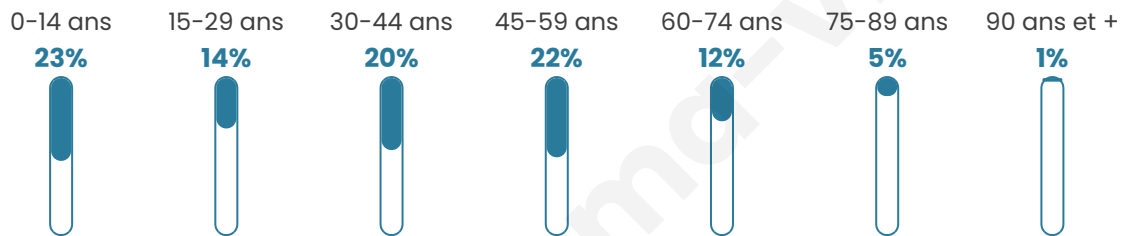

702

Age moyen

38 ans

Pop active

50.6%

Taux chômage

4.9%

Pop densité

35 h/km²

Revenu moyen

24 070 €/an

Evolution du nombre d'habitants

Sources : Institut national de la statistique et des études économiques (insee) selon Les dernières parutions officielles de 2024 portant sur les années 2020, 2021 et 2022.

Tranche d'âge

Activité professionnelle

Niveau de diplôme

Composition des ménages

Profils électoraux

Premier tour

	Marine LE PEN	33.50 %
	Emmanuel MACRON	26.65 %
	Éric ZEMMOUR	13.45 %
	Valérie PÉCRESE	7.09 %
	Jean-Luc MÉLENCHON	6.85 %
	Jean LASSALLE	4.40 %
	Nicolas DUPONT-AIGNAN	3.67 %
	Yannick JADOT	2.44 %
	Fabien ROUSSEL	1.22 %
	Nathalie ARTHAUD	0.24 %
	Anne HIDALGO	0.24 %
	Philippe POUTOU	0.24 %

505 inscrits

Participation : 83.76%

Votes blancs : 2.60%

Votes nuls : 0.71%

Second tour

	Emmanuel MACRON	43,88 %
	Marine LE PEN	56,12 %

506 inscrits

Participation : 81.03%