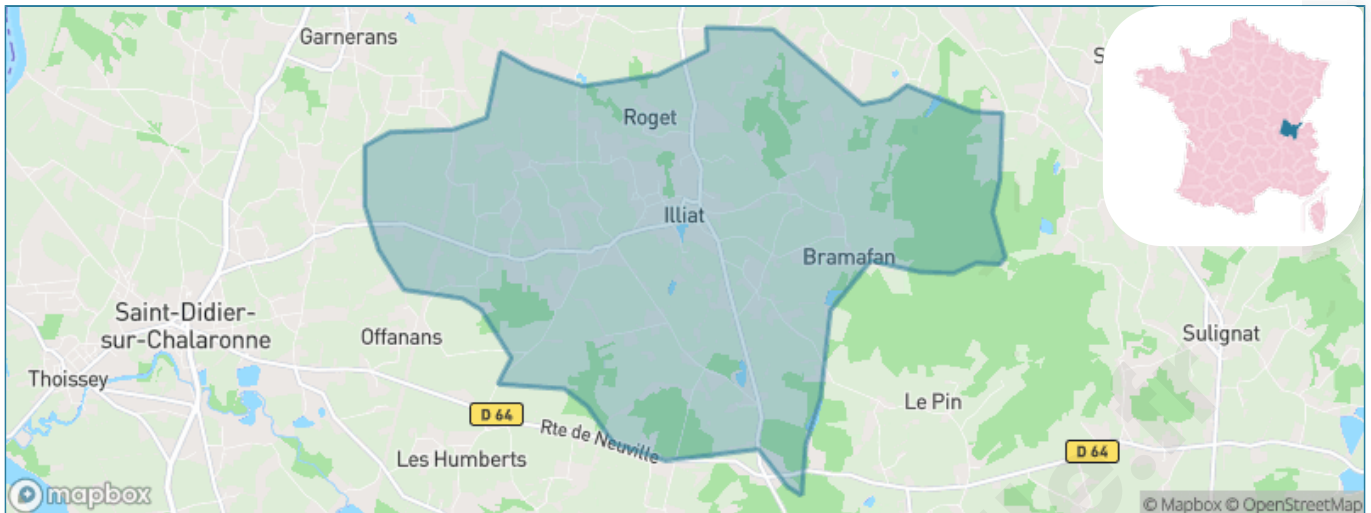

Version web

Ville de Illiat

Présenté par

BIEN dans
ma **VILLE** 

Sommaire

Situation géographique	3
Statistiques sur la population	4
Evolution du nombre d'habitants	4
Tranche d'âge	5
0-14 ans	5
15-29 ans	5
30-44 ans	5
45-59 ans	5
60-74 ans	5
75-89 ans	5
90 ans et +	5
Activité professionnelle	5
Agriculteurs	5
Artisans, Commerçants	5
Cadres et sup.	5
Professions intermédiaires	5
Employé	5
Ouvrier	5
Retraité	5
Autres	5
Niveau de diplôme	6
Sans diplôme ou CEP	6
Brevet, BEPC, DNB	6
CAP-BEP ou équivalent	6
BAC ou équivalent	6
BAC+2	6
BAC+3 ou +4	6
BAC+5 ou plus	6
Composition des ménages	6
Couple sans enfant	6
Couple avec enfant(s)	6
Famille monoparentale	6
Colocation / Autre	6
Personnes seules	6
Profil électoraux	7
Premier tour	7
Sécurité	8
Evolution du nombre d'infractions	8
Pour comparer	9
Services à la population	10
Commerce	10
Éducation	10
Villes autour de Illiat	12
Avis sur la ville de Illiat	13
Moyenne par critère	13
Villes autour de Illiat	13
Répartition des avis par note	13
Répartition des avis par note	13

Situation géographique

i Informations clés

- **Région** : Auvergne-Rhône-Alpes
- **Département** : Ain
- **Code postal** : 01140
- **Superficie** : 20 km²

Statistiques sur la population

Nombre d'habitants