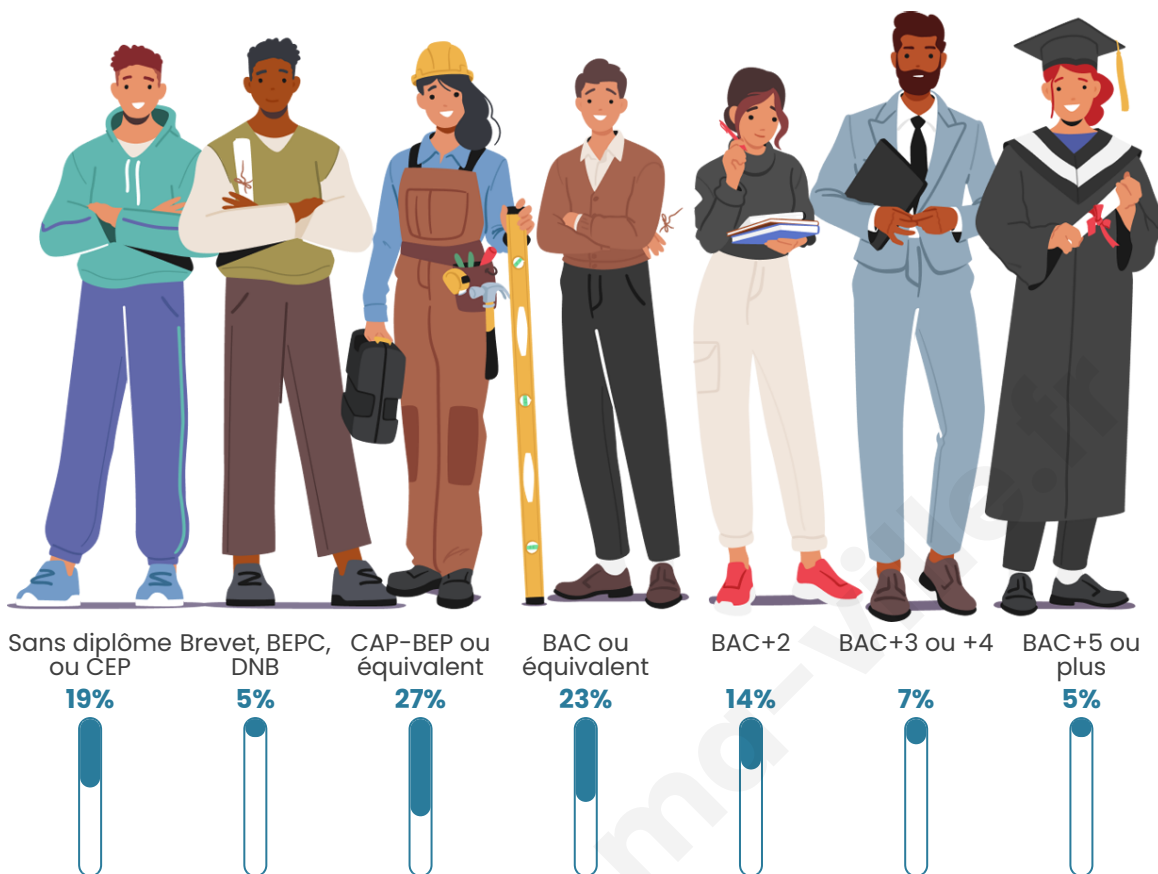

702

Age moyen

38 ans

Pop active

50.6%

Taux chômage

4.9%

Pop densité

Tranche d'âge

Activité professionnelle

Niveau de diplôme

Composition des ménages

Profils électoraux

Premier tour

	Marine LE PEN	33.50 %
	Emmanuel MACRON	26.65 %
	Éric ZEMMOUR	13.45 %
	Valérie PÉCRESE	7.09 %
	Jean-Luc MÉLENCHON	6.85 %
	Jean LASSALLE	4.40 %
	Nicolas DUPONT-AIGNAN	3.67 %
	Yannick JADOT	2.44 %
	Fabien ROUSSEL	1.22 %
	Nathalie ARTHAUD	0.24 %
	Anne HIDALGO	0.24 %
	Philippe POUTOU	0.24 %