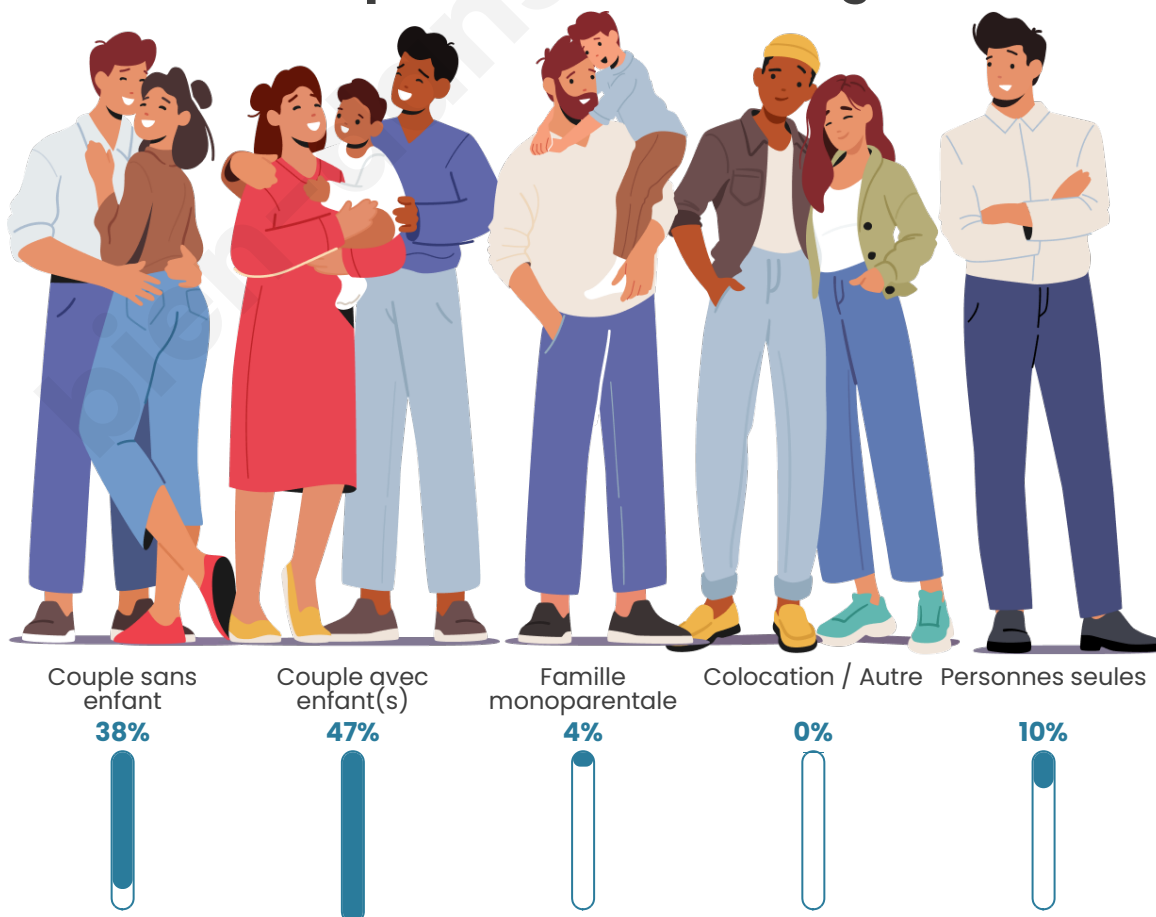

Tranche d'âge

Activité professionnelle

Niveau de diplôme

Composition des ménages

Profils électoraux

Premier tour

	Marine LE PEN	33.50 %
	Emmanuel MACRON	26.65 %
	Éric ZEMMOUR	13.45 %
	Valérie PÉCRESE	7.09 %
	Jean-Luc MÉLENCHON	6.85 %
	Jean LASSALLE	4.40 %
	Nicolas DUPONT-AIGNAN	3.67 %
	Yannick JADOT	2.44 %
	Fabien ROUSSEL	1.22 %
	Nathalie ARTHAUD	0.24 %
	Anne HIDALGO	0.24 %
	Philippe POUTOU	0.24 %