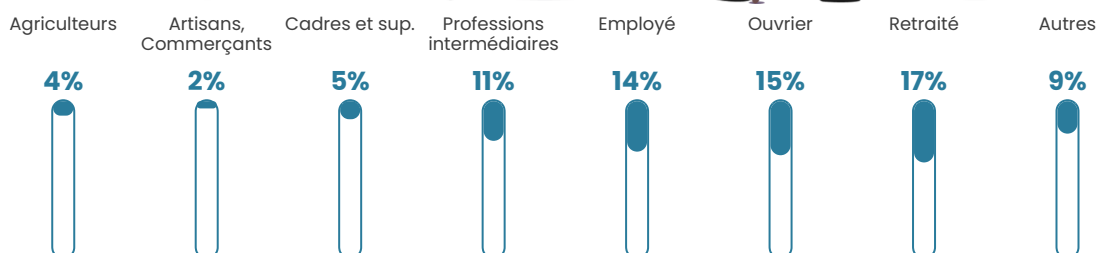

35 h/km²

Revenu moyen

24 070 €/an

Evolution du nombre d'habitants

Sources : Institut national de la statistique et des études économiques (insee) selon Les dernières parutions officielles de 2024 portant sur les années 2020, 2021 et 2022.

Tranche d'âge

Activité professionnelle

Niveau de diplôme

Composition des ménages

Profils électoraux

Premier tour

	Marine LE PEN	33.50 %
	Emmanuel MACRON	26.65 %
	Éric ZEMMOUR	13.45 %
	Valérie PÉCRESE	7.09 %
	Jean-Luc MÉLENCHON	6.85 %
	Jean LASSALLE	4.40 %
	Nicolas DUPONT-AIGNAN	3.67 %
	Yannick JADOT	2.44 %
	Fabien ROUSSEL	1.22 %
	Nathalie ARTHAUD	0.24 %
	Anne HIDALGO	0.24 %
	Philippe POUTOU	0.24 %