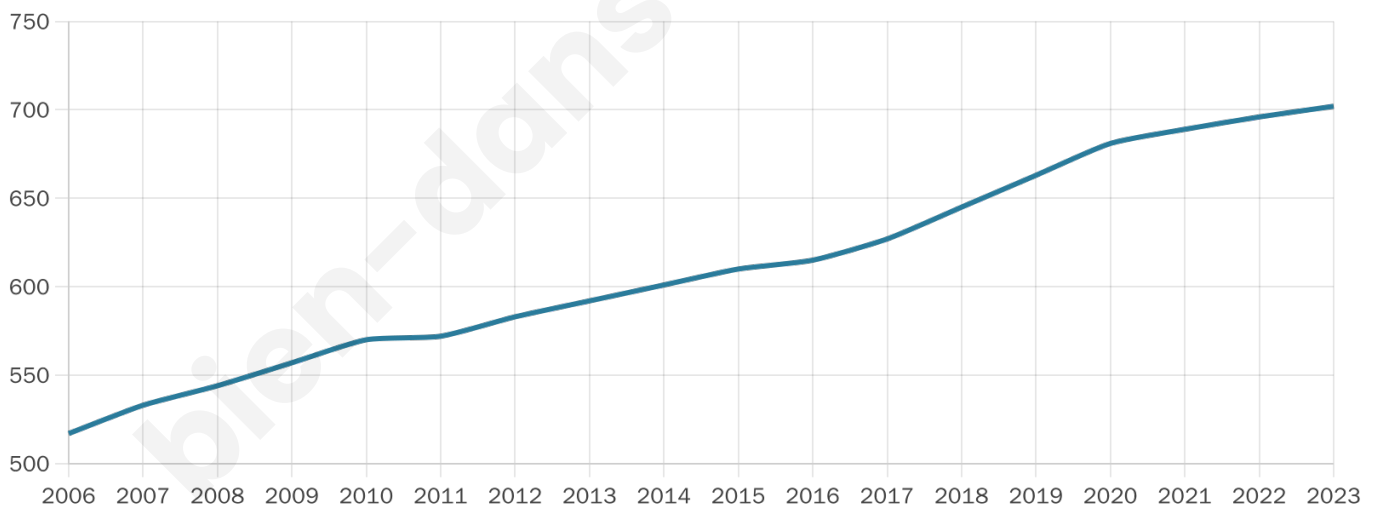

702

Age moyen

38 ans

Pop active

50.6%

Taux chômage

4.9%

Pop densité

35 h/km²

Revenu moyen

24 070 €/an

Evolution du nombre d'habitants

Sources : Institut national de la statistique et des études économiques (insee) selon Les dernières parutions officielles de 2024 portant sur les années 2020, 2021 et 2022.