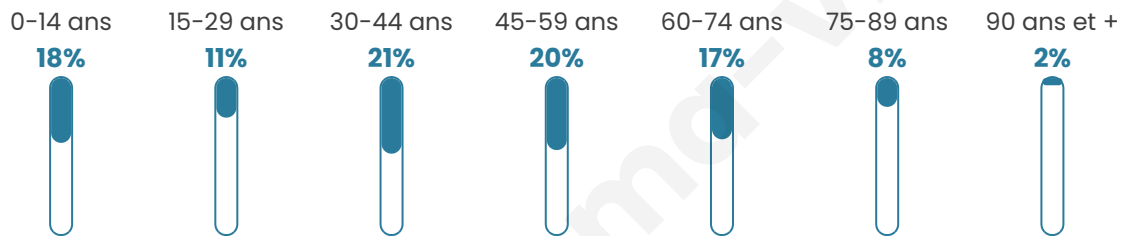

1 413

Age moyen

43 ans

Pop active

46.6%

Taux chômage

7.3%

Pop densité

49 h/km²

Revenu moyen

24 130 €/an

Evolution du nombre d'habitants

Sources : Institut national de la statistique et des études économiques (insee) selon Les dernières parutions officielles de 2024 portant sur les années 2020, 2021 et 2022.

Tranche d'âge

Activité professionnelle

Niveau de diplôme

Composition des ménages

Profils électoraux

Premier tour

	Marine LE PEN	25.34 %
	Emmanuel MACRON	25.23 %
	Jean-Luc MÉLENCHON	18.24 %
	Jean LASSALLE	7.43 %
	Éric ZEMMOUR	6.42 %
	Valérie PÉCRESSE	4.05 %
	Fabien ROUSSEL	3.49 %
	Yannick JADOT	3.04 %
	Anne HIDALGO	2.48 %
	Nicolas DUPONT-AIGNAN	2.48 %
	Nathalie ARTHAUD	1.13 %
	Philippe POUTOU	0.68 %

1 074 inscrits

Participation : 84.08%

Votes blancs : 1.11%

Votes nuls : 0.55%

Second tour

	Emmanuel MACRON	55,03 %
	Marine LE PEN	44,97 %

1 072 inscrits

Participation : 82.09%