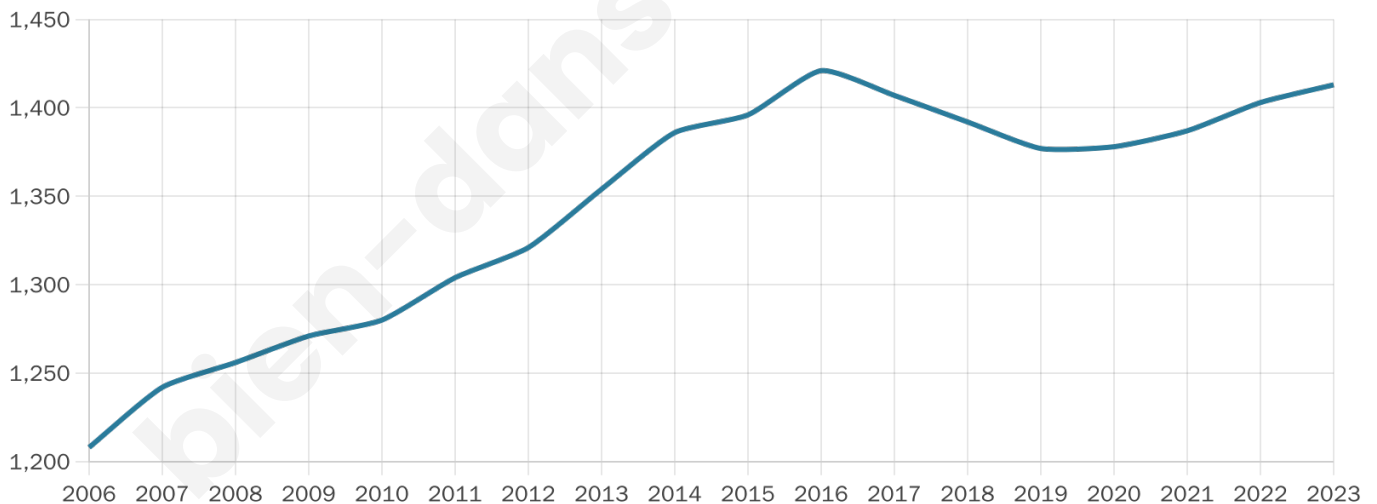

1 413

Age moyen

43 ans

Pop active

46.6%

Taux chômage

7.3%

Pop densité

49 h/km²

Revenu moyen

24 130 €/an

Evolution du nombre d'habitants

Sources : Institut national de la statistique et des études économiques (insee) selon Les dernières parutions officielles de 2024 portant sur les années 2020, 2021 et 2022.