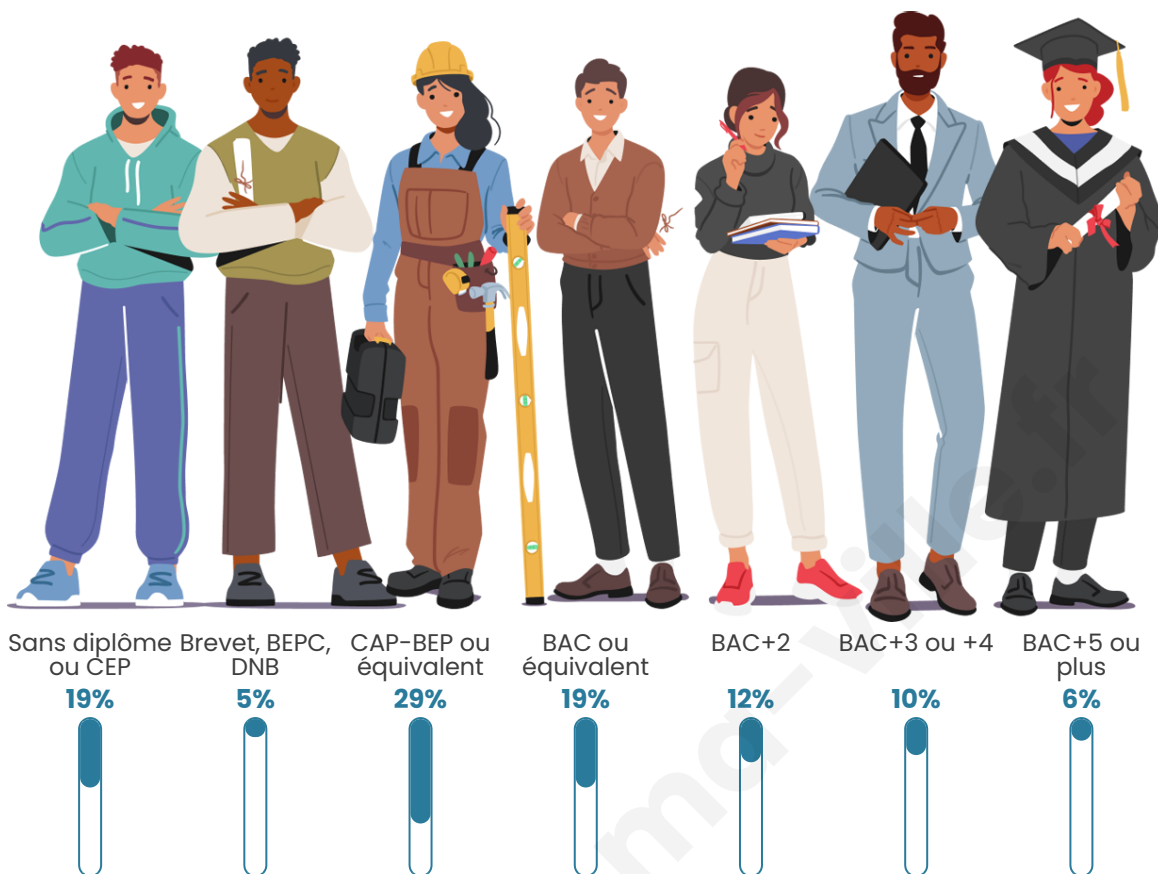

1 413

Age moyen

43 ans

Pop active

46.6%

Taux chômage

7.3%

Pop densité

Tranche d'âge

Activité professionnelle

Niveau de diplôme

Composition des ménages

Profils électoraux

Premier tour

	Marine LE PEN	25.34 %
	Emmanuel MACRON	25.23 %
	Jean-Luc MÉLENCHON	18.24 %
	Jean LASSALLE	7.43 %
	Éric ZEMMOUR	6.42 %
	Valérie PÉCRESSE	4.05 %
	Fabien ROUSSEL	3.49 %
	Yannick JADOT	3.04 %
	Anne HIDALGO	2.48 %
	Nicolas DUPONT-AIGNAN	2.48 %
	Nathalie ARTHAUD	1.13 %
	Philippe POUTOU	0.68 %