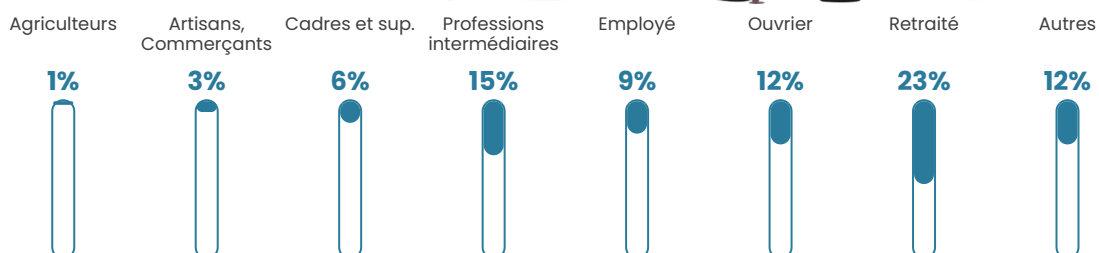

49 h/km²

Revenu moyen

24 130 €/an

Evolution du nombre d'habitants

Sources : Institut national de la statistique et des études économiques (insee) selon Les dernières parutions officielles de 2024 portant sur les années 2020, 2021 et 2022.

Tranche d'âge

Activité professionnelle

Niveau de diplôme

Composition des ménages

Profils électoraux

Premier tour

	Marine LE PEN	25.34 %
	Emmanuel MACRON	25.23 %
	Jean-Luc MÉLENCHON	18.24 %
	Jean LASSALLE	7.43 %
	Éric ZEMMOUR	6.42 %
	Valérie PÉCRESSE	4.05 %
	Fabien ROUSSEL	3.49 %
	Yannick JADOT	3.04 %
	Anne HIDALGO	2.48 %
	Nicolas DUPONT-AIGNAN	2.48 %
	Nathalie ARTHAUD	1.13 %
	Philippe POUTOU	0.68 %