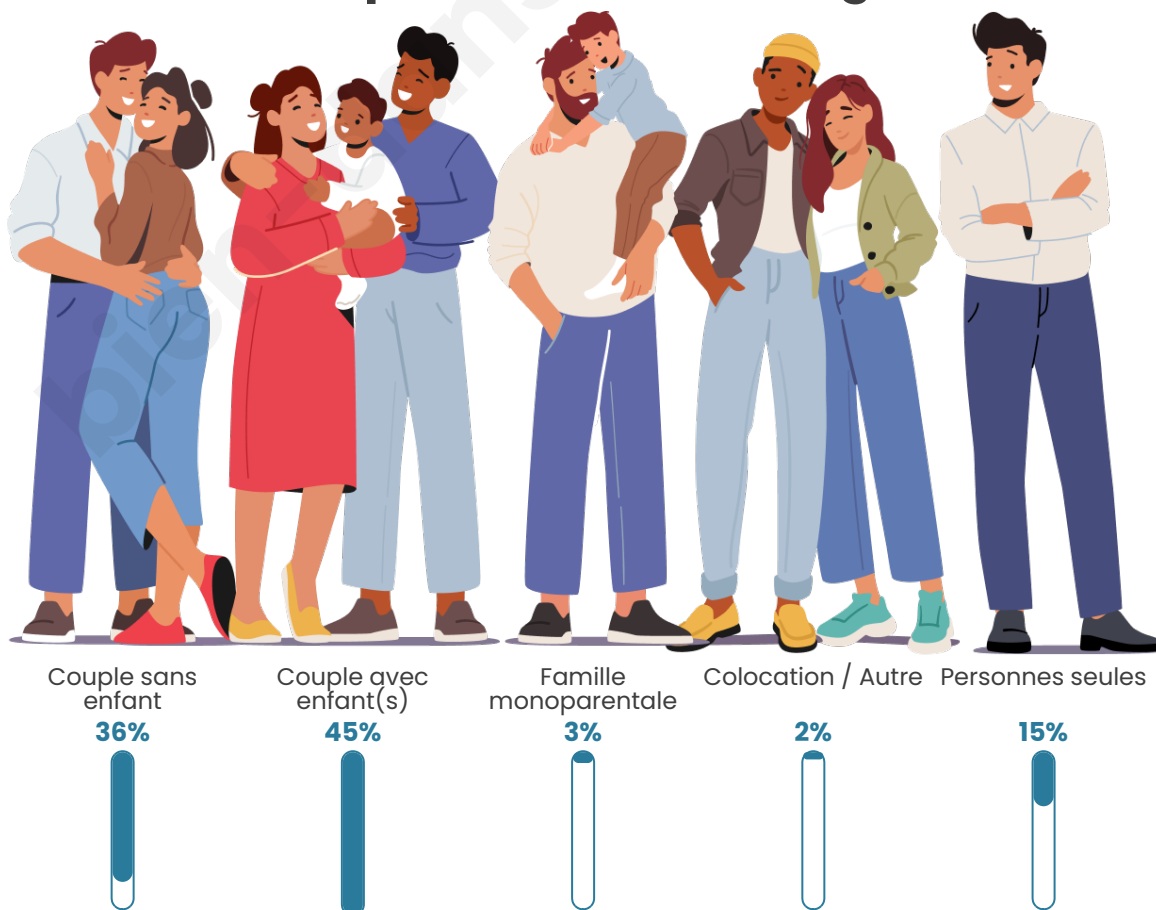

Tranche d'âge

Activité professionnelle

Niveau de diplôme

Composition des ménages

Profils électoraux

Premier tour

	Marine LE PEN	25.34 %
	Emmanuel MACRON	25.23 %
	Jean-Luc MÉLENCHON	18.24 %
	Jean LASSALLE	7.43 %
	Éric ZEMMOUR	6.42 %
	Valérie PÉCRESSE	4.05 %
	Fabien ROUSSEL	3.49 %
	Yannick JADOT	3.04 %
	Anne HIDALGO	2.48 %
	Nicolas DUPONT-AIGNAN	2.48 %
	Nathalie ARTHAUD	1.13 %
	Philippe POUTOU	0.68 %