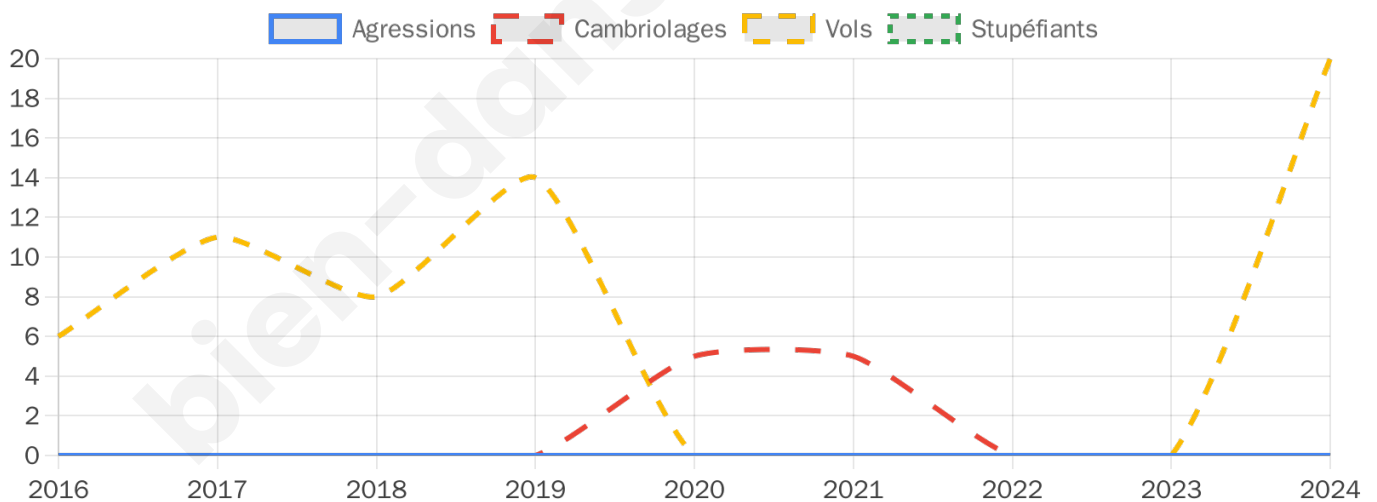

Sécurité

Agressions physiques / sexuelles

0

Cambriolages

0

Vols / dégradations

20

Stupéfiants

0

Evolution du nombre d'infractions