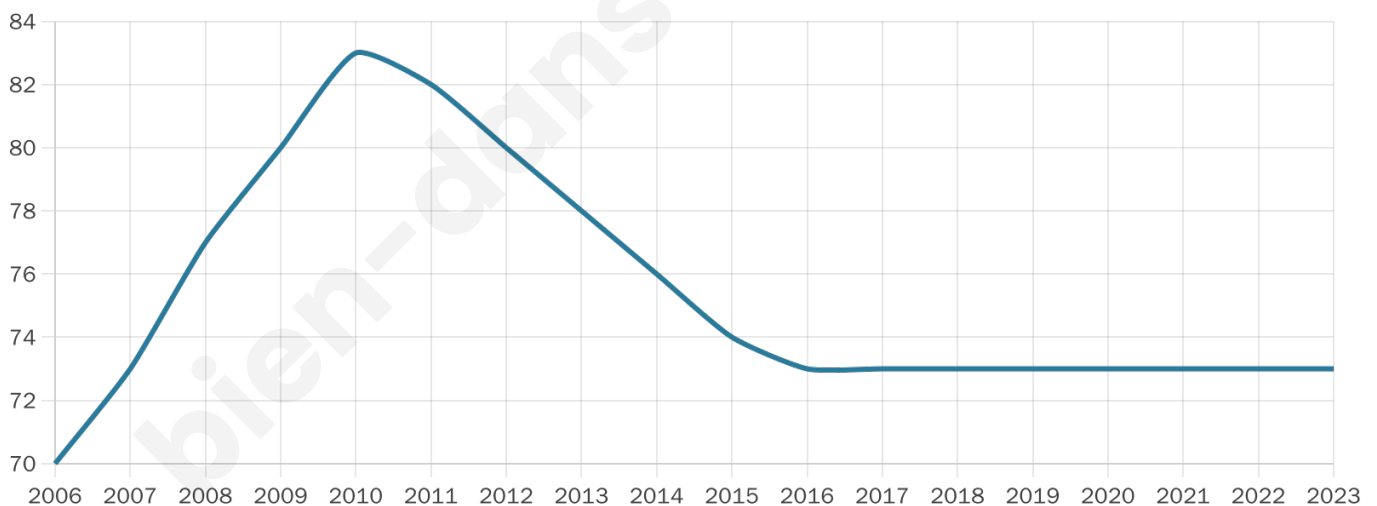

# Statistiques sur la population

Nombre d'habitants

**73**

Age moyen

**46 ans**

Pop active

**43.8%**

Taux chômage

**11.9%**

Pop densité

**18 h/km<sup>2</sup>**

Revenu moyen

**NC**

## Evolution du nombre d'habitants

Sources : Institut national de la statistique et des études économiques (insee) selon Les dernières parutions officielles de 2024 portant sur les années 2020, 2021 et 2022.