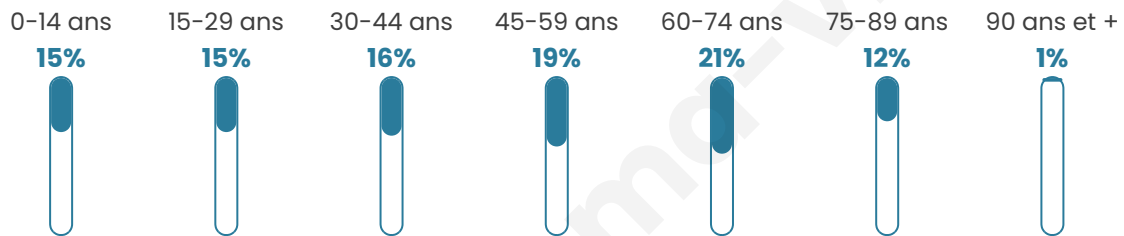

# Statistiques sur la population

Nombre d'habitants

**73**

Age moyen

**46 ans**

Pop active

**43.8%**

Taux chômage

**11.9%**

Pop densité

**18 h/km<sup>2</sup>**

Revenu moyen

**NC**

## Evolution du nombre d'habitants

Sources : Institut national de la statistique et des études économiques (insee) selon Les dernières parutions officielles de 2024 portant sur les années 2020, 2021 et 2022.

## Tranche d'âge