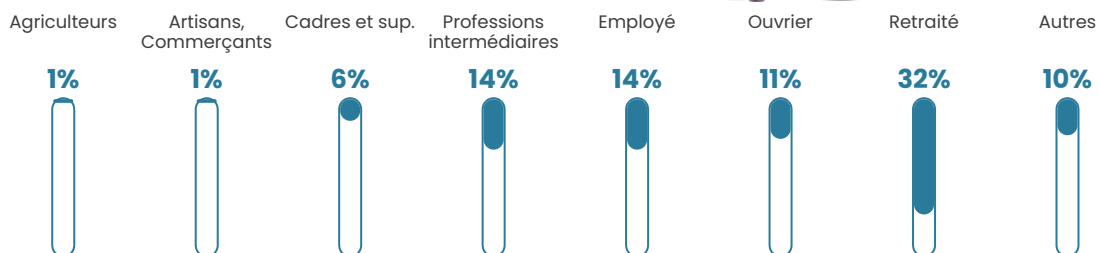

47 ans

Pop active

43.9%

Taux chômage

5.7%

Pop densité

354 h/km²

Revenu moyen

27 560 €/an

Evolution du nombre d'habitants

Sources : Institut national de la statistique et des études économiques (insee) selon Les dernières parutions officielles de 2024 portant sur les années 2020, 2021 et 2022.

Tranche d'âge

Activité professionnelle

Niveau de diplôme

Composition des ménages

Profils électoraux

Premier tour

	Emmanuel MACRON	31.32 %
	Marine LE PEN	25.27 %
	Jean-Luc MÉLENCHON	14.68 %
	Éric ZEMMOUR	6.85 %
	Yannick JADOT	5.34 %
	Valérie PÉCRESE	4.45 %
	Nicolas DUPONT- AIGNAN	3.11 %
	Jean LASSALLE	2.58 %
	Fabien ROUSSEL	2.40 %
	Anne HIDALGO	1.78 %
	Philippe POUTOU	1.25 %
	Nathalie ARTHAUD	0.98 %