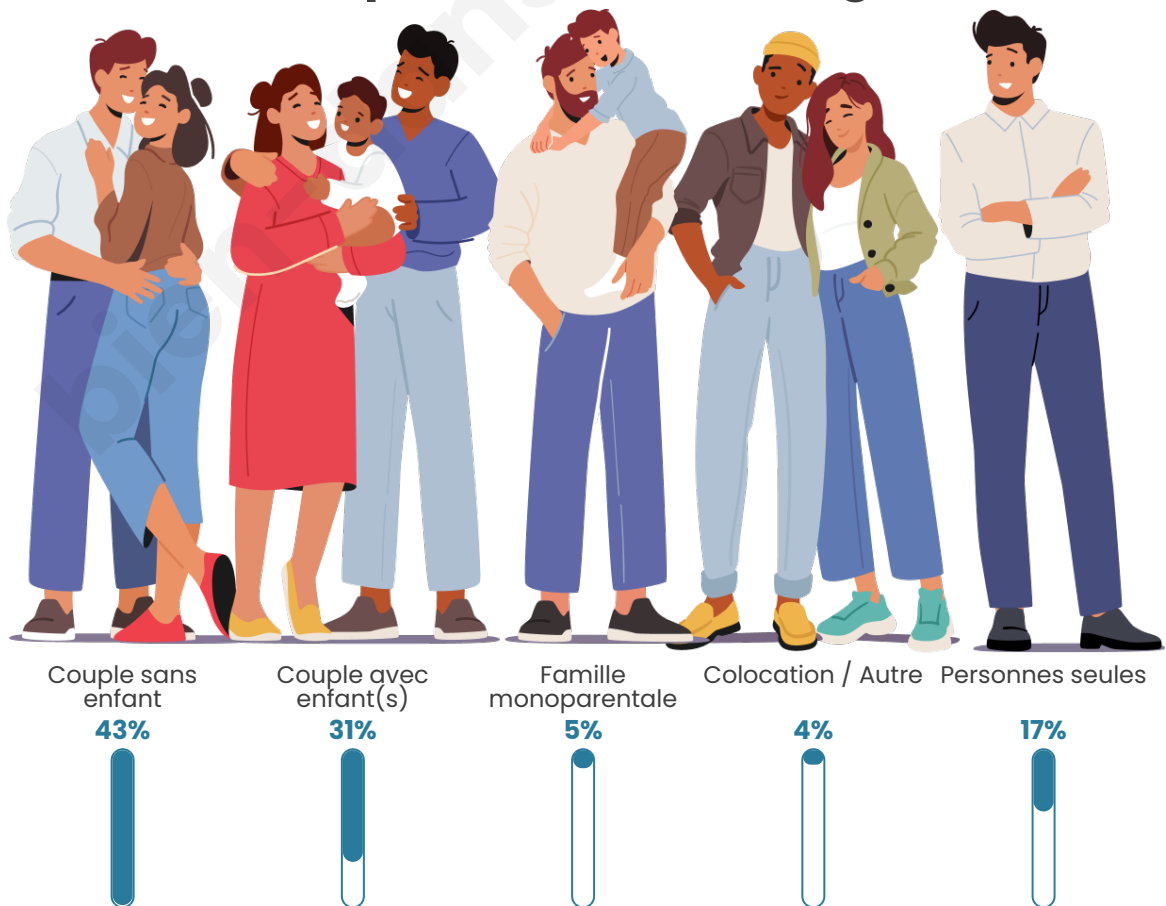

Tranche d'âge

Activité professionnelle

Niveau de diplôme

Composition des ménages

Profils électoraux

Premier tour

	Emmanuel MACRON	31.32 %
	Marine LE PEN	25.27 %
	Jean-Luc MÉLENCHON	14.68 %
	Éric ZEMMOUR	6.85 %
	Yannick JADOT	5.34 %
	Valérie PÉCRESE	4.45 %
	Nicolas DUPONT- AIGNAN	3.11 %
	Jean LASSALLE	2.58 %
	Fabien ROUSSEL	2.40 %
	Anne HIDALGO	1.78 %
	Philippe POUTOU	1.25 %
	Nathalie ARTHAUD	0.98 %