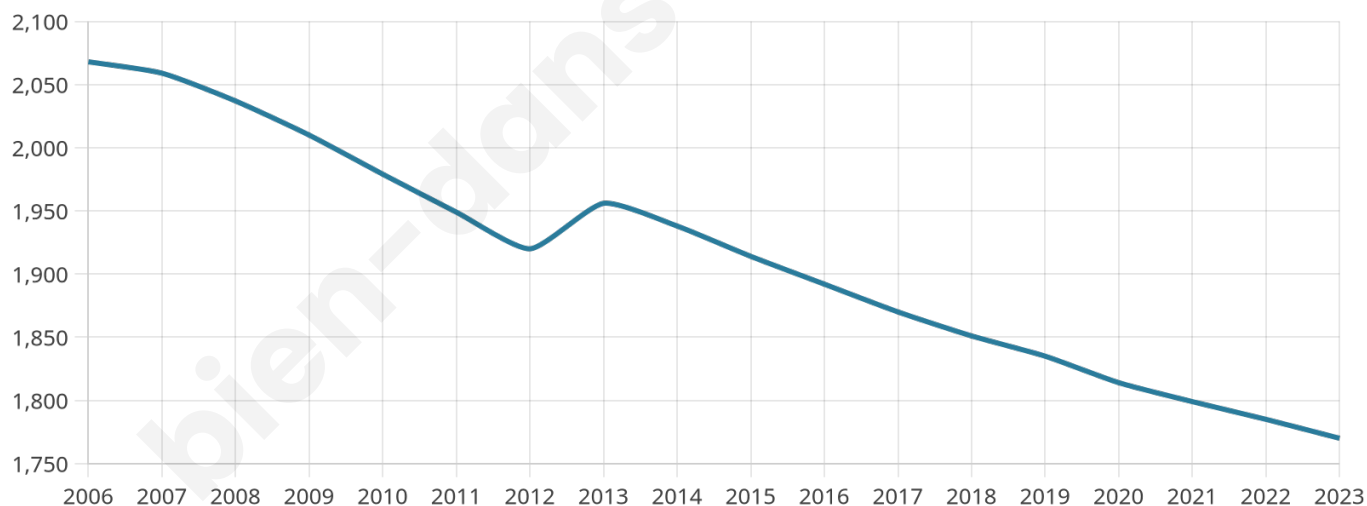

47 ans

Pop active

43.9%

Taux chômage

5.7%

Pop densité

354 h/km²

Revenu moyen

27 560 €/an

Evolution du nombre d'habitants

Sources : Institut national de la statistique et des études économiques (insee) selon Les dernières parutions officielles de 2024 portant sur les années 2020, 2021 et 2022.