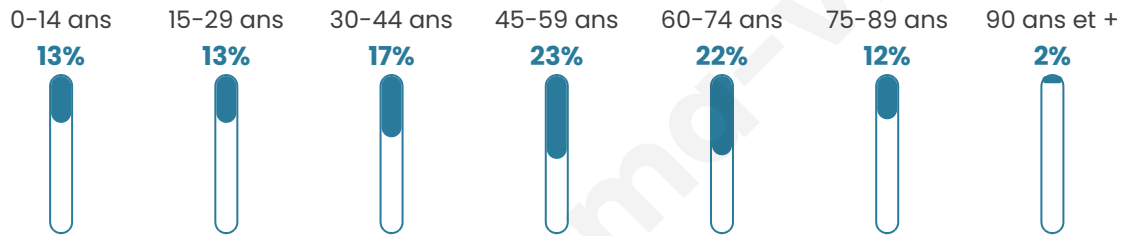

47 ans

Pop active

43.9%

Taux chômage

5.7%

Pop densité

354 h/km²

Revenu moyen

Tranche d'âge

Activité professionnelle

Niveau de diplôme

Composition des ménages

Profils électoraux

Premier tour

	Emmanuel MACRON	31.32 %
	Marine LE PEN	25.27 %
	Jean-Luc MÉLENCHON	14.68 %
	Éric ZEMMOUR	6.85 %
	Yannick JADOT	5.34 %
	Valérie PÉCRESE	4.45 %
	Nicolas DUPONT- AIGNAN	3.11 %
	Jean LASSALLE	2.58 %
	Fabien ROUSSEL	2.40 %
	Anne HIDALGO	1.78 %
	Philippe POUTOU	1.25 %
	Nathalie ARTHAUD	0.98 %