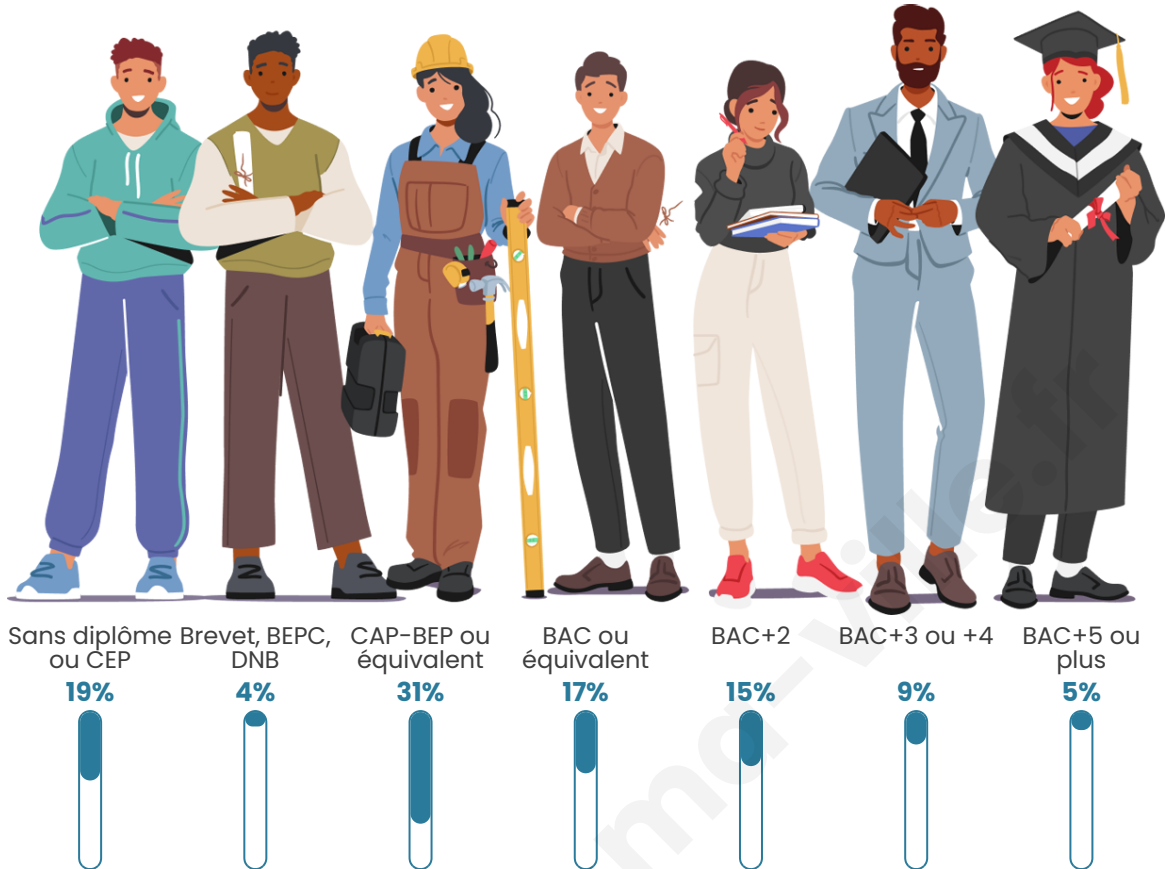

Tranche d'âge

Activité professionnelle

Niveau de diplôme

Composition des ménages

Profils électoraux

Premier tour

	Emmanuel MACRON	31.32 %
	Marine LE PEN	25.27 %
	Jean-Luc MÉLENCHON	14.68 %
	Éric ZEMMOUR	6.85 %
	Yannick JADOT	5.34 %
	Valérie PÉCRESE	4.45 %
	Nicolas DUPONT- AIGNAN	3.11 %
	Jean LASSALLE	2.58 %
	Fabien ROUSSEL	2.40 %
	Anne HIDALGO	1.78 %
	Philippe POUTOU	1.25 %
	Nathalie ARTHAUD	0.98 %