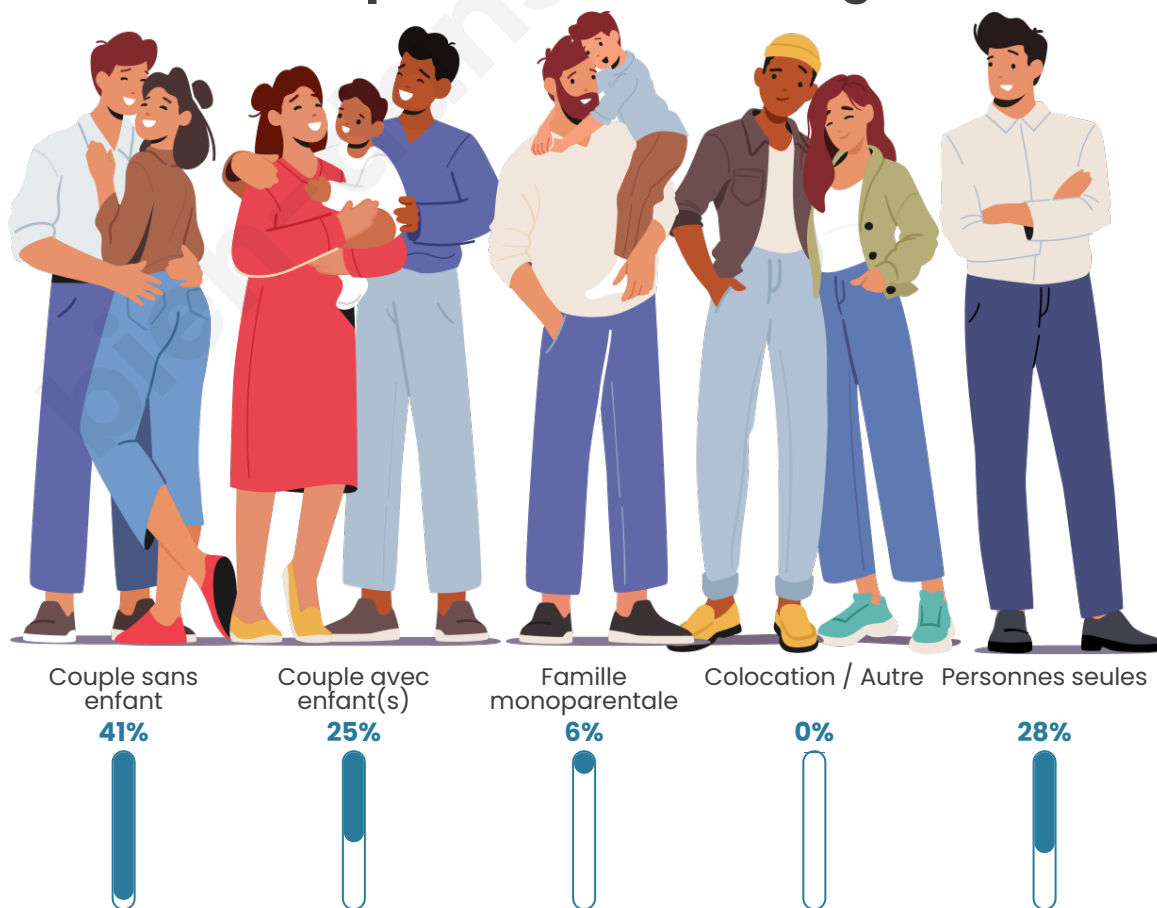

Tranche d'âge

Activité professionnelle

Niveau de diplôme

Composition des ménages

Profils électoraux

Premier tour

	Emmanuel MACRON	46.60 %
	Jean-Luc MÉLENCHON	14.29 %
	Marine LE PEN	9.60 %
	Valérie PÉCRESSÉ	7.73 %
	Yannick JADOT	6.79 %
	Éric ZEMMOUR	4.45 %
	Jean LASSALLE	4.22 %
	Fabien ROUSSEL	2.34 %
	Philippe POUTOU	2.34 %
	Nicolas DUPONT-AIGNAN	1.17 %
	Anne HIDALGO	0.47 %
	Nathalie ARTHAUD	0.00 %