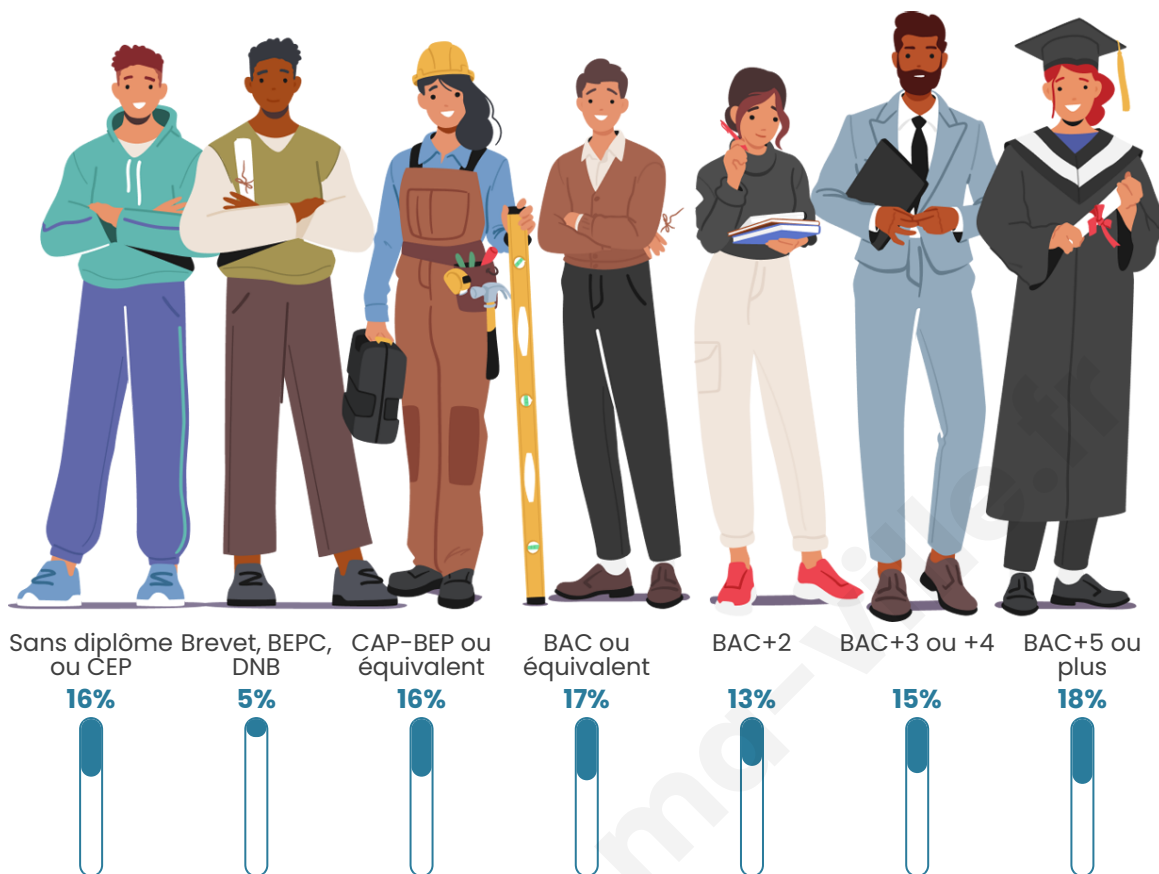

Nombre d'habitants

429

Age moyen

52 ans

Pop active

41.7%

Taux chômage

8.1%

Pop densité

143 h/km²

Revenu moyen

25 130 €/an

Evolution du nombre d'habitants

Sources : Institut national de la statistique et des études économiques (insee) selon Les dernières parutions officielles de 2024 portant sur les années 2020, 2021 et 2022.

Tranche d'âge

Activité professionnelle

Niveau de diplôme

Composition des ménages

Profils électoraux

Premier tour

	Emmanuel MACRON	46.60 %
	Jean-Luc MÉLENCHON	14.29 %
	Marine LE PEN	9.60 %
	Valérie PÉCRESSÉ	7.73 %
	Yannick JADOT	6.79 %
	Éric ZEMMOUR	4.45 %
	Jean LASSALLE	4.22 %
	Fabien ROUSSEL	2.34 %
	Philippe POUTOU	2.34 %
	Nicolas DUPONT-AIGNAN	1.17 %
	Anne HIDALGO	0.47 %
	Nathalie ARTHAUD	0.00 %