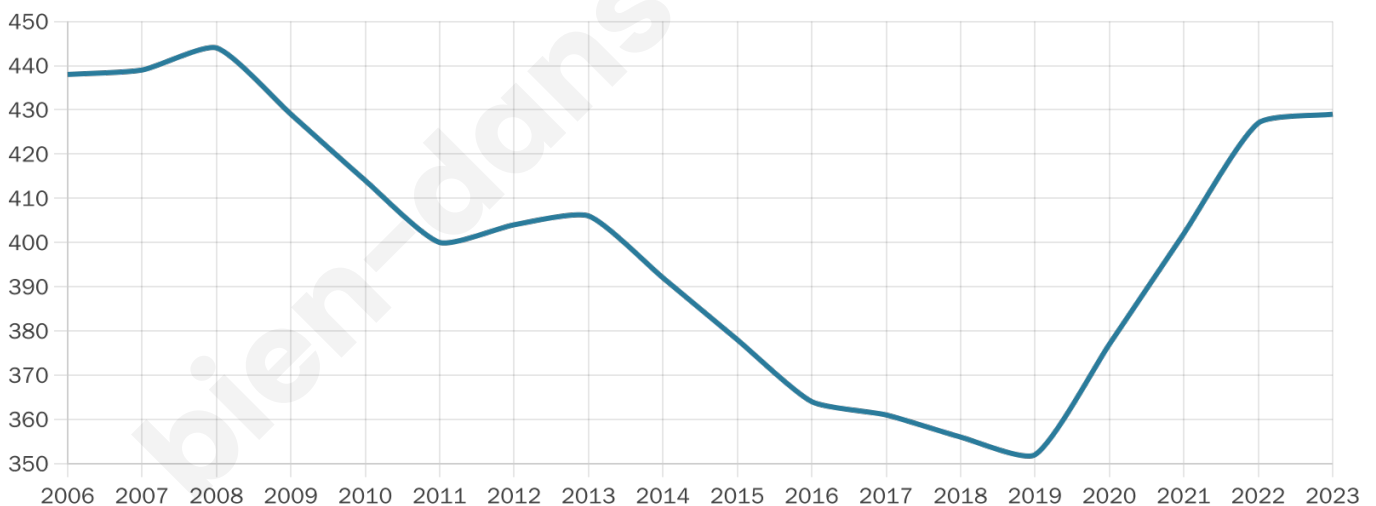

Nombre d'habitants

429

Age moyen

52 ans

Pop active

41.7%

Taux chômage

8.1%

Pop densité

143 h/km²

Revenu moyen

25 130 €/an

Evolution du nombre d'habitants

Sources : Institut national de la statistique et des études économiques (insee) selon Les dernières parutions officielles de 2024 portant sur les années 2020, 2021 et 2022.

Tranche d'âge

Activité professionnelle

Niveau de diplôme

Composition des ménages

Profils électoraux

Premier tour

	Emmanuel MACRON	46.60 %
	Jean-Luc MÉLENCHON	14.29 %
	Marine LE PEN	9.60 %
	Valérie PÉCRESSÉ	7.73 %
	Yannick JADOT	6.79 %
	Éric ZEMMOUR	4.45 %
	Jean LASSALLE	4.22 %
	Fabien ROUSSEL	2.34 %
	Philippe POUTOU	2.34 %
	Nicolas DUPONT-AIGNAN	1.17 %
	Anne HIDALGO	0.47 %
	Nathalie ARTHAUD	0.00 %