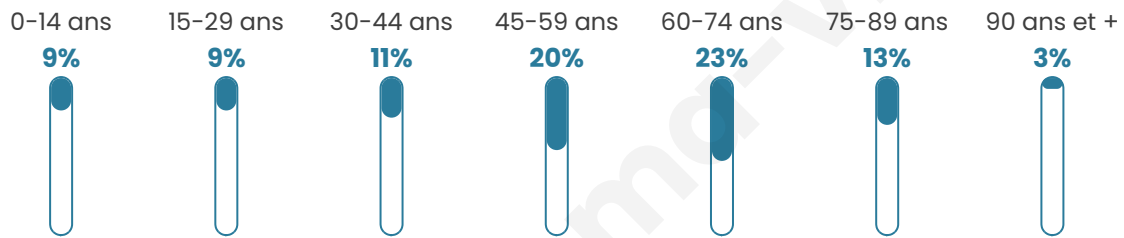

Nombre d'habitants

429

Age moyen

52 ans

Pop active

41.7%

Taux chômage

8.1%

Pop densité

143 h/km²

Revenu moyen

25 130 €/an

Evolution du nombre d'habitants

Sources : Institut national de la statistique et des études économiques (insee) selon Les dernières parutions officielles de 2024 portant sur les années 2020, 2021 et 2022.

Tranche d'âge

Activité professionnelle

Niveau de diplôme

Composition des ménages

Profils électoraux

Premier tour

	Emmanuel MACRON	46.60 %
	Jean-Luc MÉLENCHON	14.29 %
	Marine LE PEN	9.60 %
	Valérie PÉCRESSÉ	7.73 %
	Yannick JADOT	6.79 %
	Éric ZEMMOUR	4.45 %
	Jean LASSALLE	4.22 %
	Fabien ROUSSEL	2.34 %
	Philippe POUTOU	2.34 %
	Nicolas DUPONT-AIGNAN	1.17 %
	Anne HIDALGO	0.47 %
	Nathalie ARTHAUD	0.00 %

507 inscrits

Participation : 85.8%

Votes blancs : 1.61%

Votes nuls : 0.23%

Second tour

	Emmanuel MACRON	82,19 %
	Marine LE PEN	17,81 %

507 inscrits

Participation : 83.83%