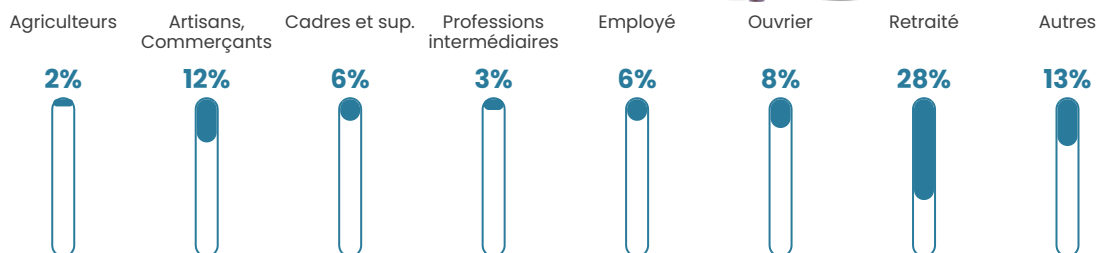

Pop densité

143 h/km²

Revenu moyen

25 130 €/an

Evolution du nombre d'habitants

Sources : Institut national de la statistique et des études économiques (insee) selon Les dernières parutions officielles de 2024 portant sur les années 2020, 2021 et 2022.

Tranche d'âge

Activité professionnelle

Niveau de diplôme

Composition des ménages

Profils électoraux

Premier tour

	Emmanuel MACRON	46.60 %
	Jean-Luc MÉLENCHON	14.29 %
	Marine LE PEN	9.60 %
	Valérie PÉCRESSÉ	7.73 %
	Yannick JADOT	6.79 %
	Éric ZEMMOUR	4.45 %
	Jean LASSALLE	4.22 %
	Fabien ROUSSEL	2.34 %
	Philippe POUTOU	2.34 %
	Nicolas DUPONT-AIGNAN	1.17 %
	Anne HIDALGO	0.47 %
	Nathalie ARTHAUD	0.00 %