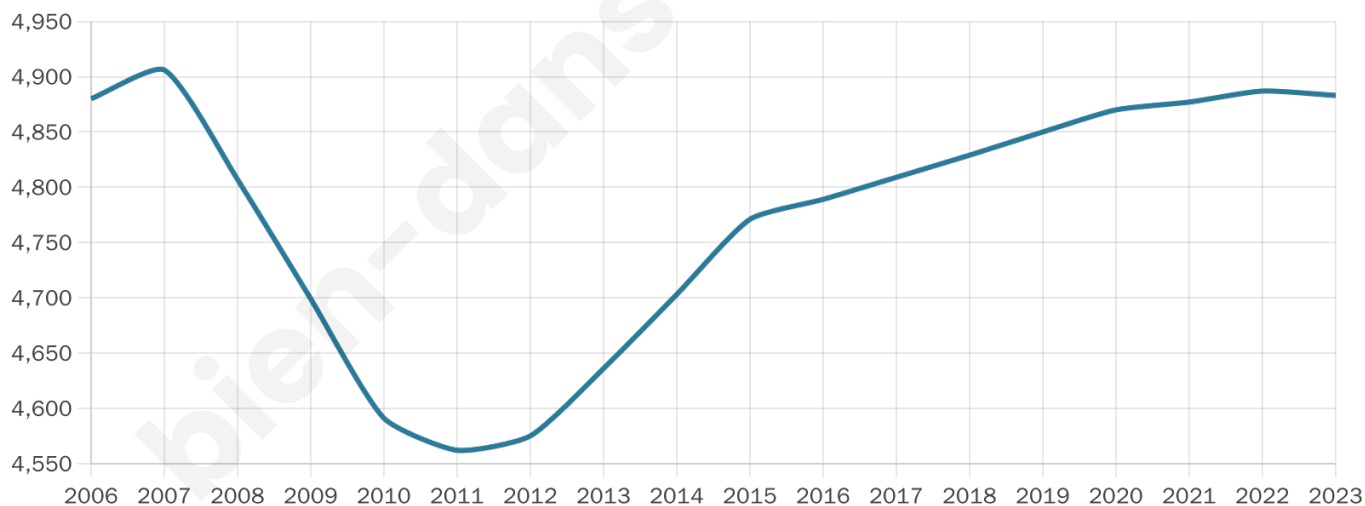

# Statistiques sur la population

Nombre d'habitants

**4 883**

Age moyen

**49 ans**

Pop active

**42.2%**

Taux chômage

**9%**

Pop densité

**212 h/km<sup>2</sup>**

Revenu moyen

**23 440 €/an**

## Evolution du nombre d'habitants

Sources : Institut national de la statistique et des études économiques (insee) selon Les dernières parutions officielles de 2024 portant sur les années 2020, 2021 et 2022.