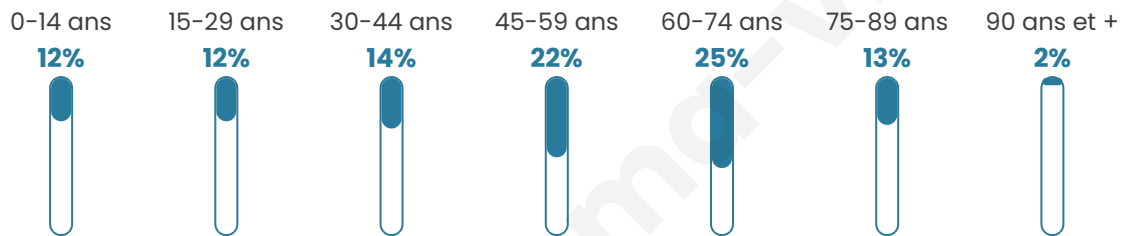

# Statistiques sur la population

Nombre d'habitants

**4 883**

Age moyen

**49 ans**

Pop active

**42.2%**

Taux chômage

**9%**

Pop densité

**212 h/km<sup>2</sup>**

Revenu moyen

**23 440 €/an**

## Evolution du nombre d'habitants

Sources : Institut national de la statistique et des études économiques (insee) selon Les dernières parutions officielles de 2024 portant sur les années 2020, 2021 et 2022.

## Tranche d'âge