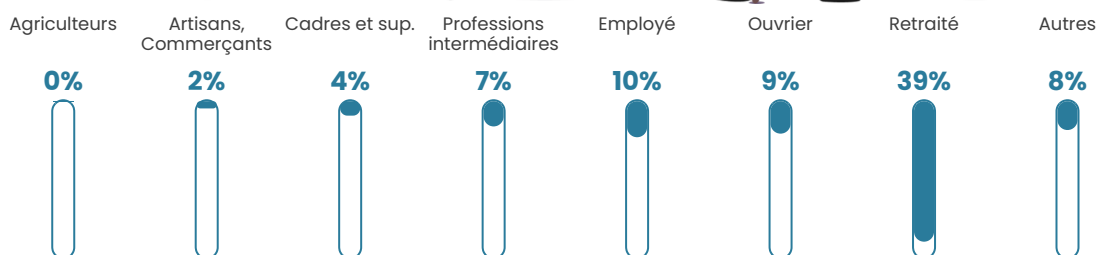

535 h/km²

Revenu moyen

20 050 €/an

Evolution du nombre d'habitants

Sources : Institut national de la statistique et des études économiques (insee) selon Les dernières parutions officielles de 2024 portant sur les années 2020, 2021 et 2022.

Tranche d'âge

Activité professionnelle

Niveau de diplôme

Composition des ménages

Profils électoraux

Premier tour

	Emmanuel MACRON	28.32 %
	Marine LE PEN	27.17 %
	Jean-Luc MÉLENCHON	14.80 %
	Éric ZEMMOUR	9.36 %
	Jean LASSALLE	4.16 %
	Valérie PÉCRESSÉ	4.05 %
	Yannick JADOT	3.24 %
	Nicolas DUPONT- AIGNAN	3.12 %
	Philippe POUTOU	1.85 %
	Fabien ROUSSEL	1.73 %
	Nathalie ARTHAUD	1.16 %
	Anne HIDALGO	1.04 %