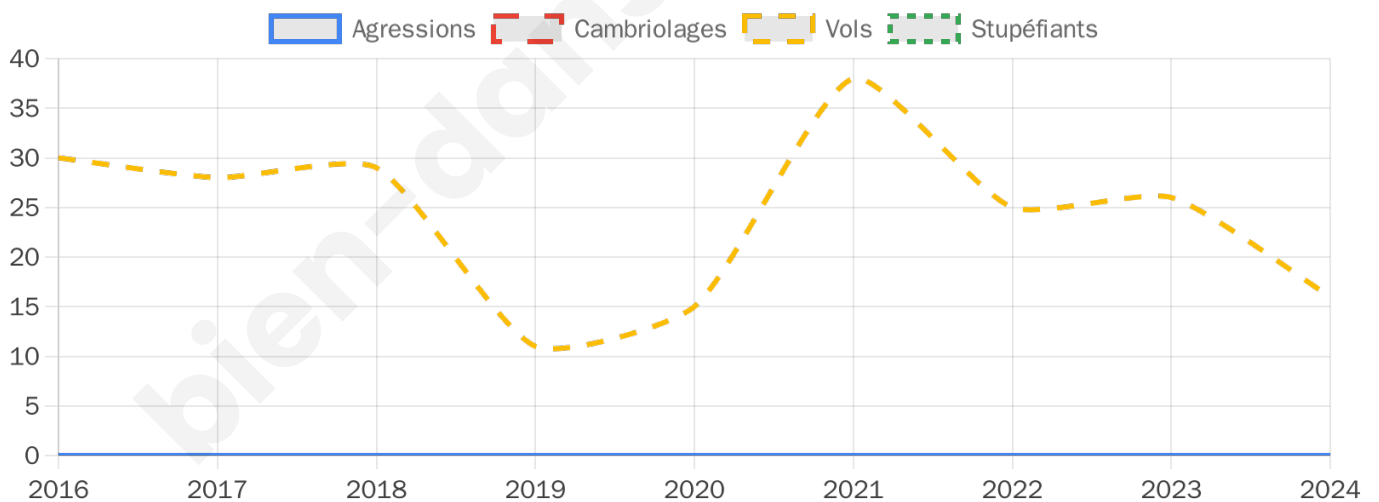

Sécurité

Agressions physiques / sexuelles

0

Cambriolages

0

Vols / dégradations

16

Stupéfiants

0

Evolution du nombre d'infractions