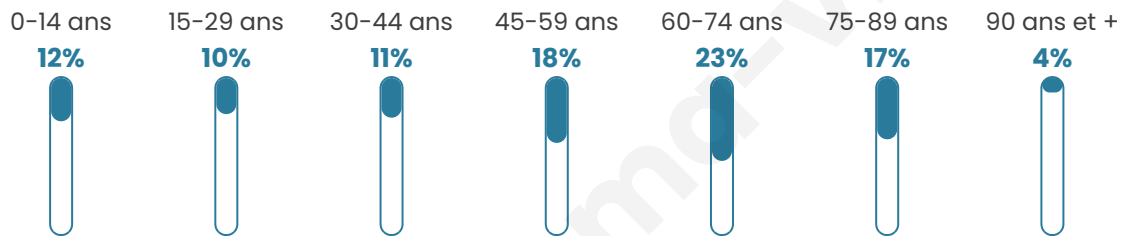

1 606

Age moyen

52 ans

Pop active

34.2%

Taux chômage

8.8%

Pop densité

535 h/km²

Revenu moyen

20 050 €/an

Evolution du nombre d'habitants

Sources : Institut national de la statistique et des études économiques (insee) selon Les dernières parutions officielles de 2024 portant sur les années 2020, 2021 et 2022.

Tranche d'âge

Activité professionnelle

Niveau de diplôme

Composition des ménages

Profils électoraux

Premier tour

	Emmanuel MACRON	28.32 %
	Marine LE PEN	27.17 %
	Jean-Luc MÉLENCHON	14.80 %
	Éric ZEMMOUR	9.36 %
	Jean LASSALLE	4.16 %
	Valérie PÉCRESSÉ	4.05 %
	Yannick JADOT	3.24 %
	Nicolas DUPONT- AIGNAN	3.12 %
	Philippe POUTOU	1.85 %
	Fabien ROUSSEL	1.73 %
	Nathalie ARTHAUD	1.16 %
	Anne HIDALGO	1.04 %

1 212 inscrits

Participation : 73.27%

Votes blancs : 2.14%

Votes nuls : 0.45%

Second tour

	Emmanuel MACRON	53,81 %
	Marine LE PEN	46,19 %

1 212 inscrits

Participation : 73.93%