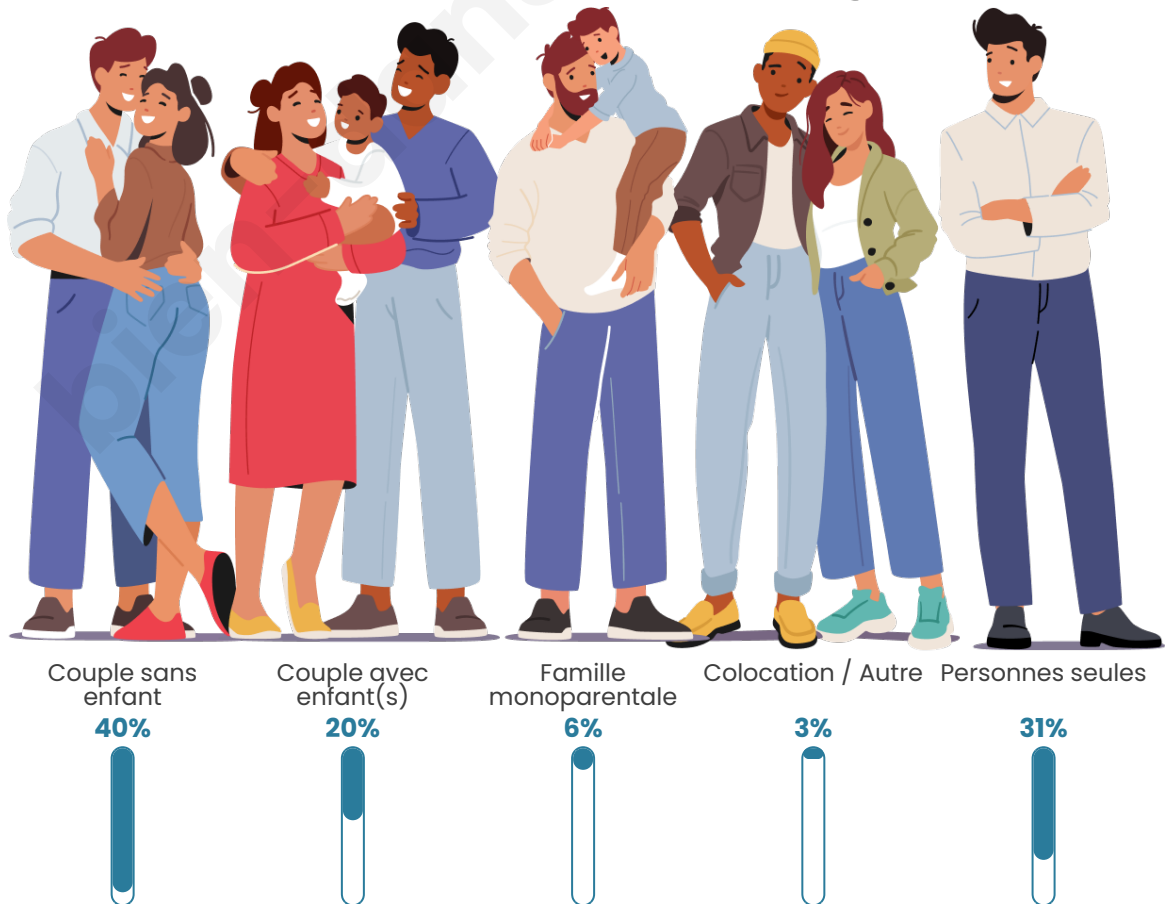

Tranche d'âge

Activité professionnelle

Niveau de diplôme

Composition des ménages

Profils électoraux

Premier tour

	Emmanuel MACRON	28.32 %
	Marine LE PEN	27.17 %
	Jean-Luc MÉLENCHON	14.80 %
	Éric ZEMMOUR	9.36 %
	Jean LASSALLE	4.16 %
	Valérie PÉCRESSÉ	4.05 %
	Yannick JADOT	3.24 %
	Nicolas DUPONT- AIGNAN	3.12 %
	Philippe POUTOU	1.85 %
	Fabien ROUSSEL	1.73 %
	Nathalie ARTHAUD	1.16 %
	Anne HIDALGO	1.04 %