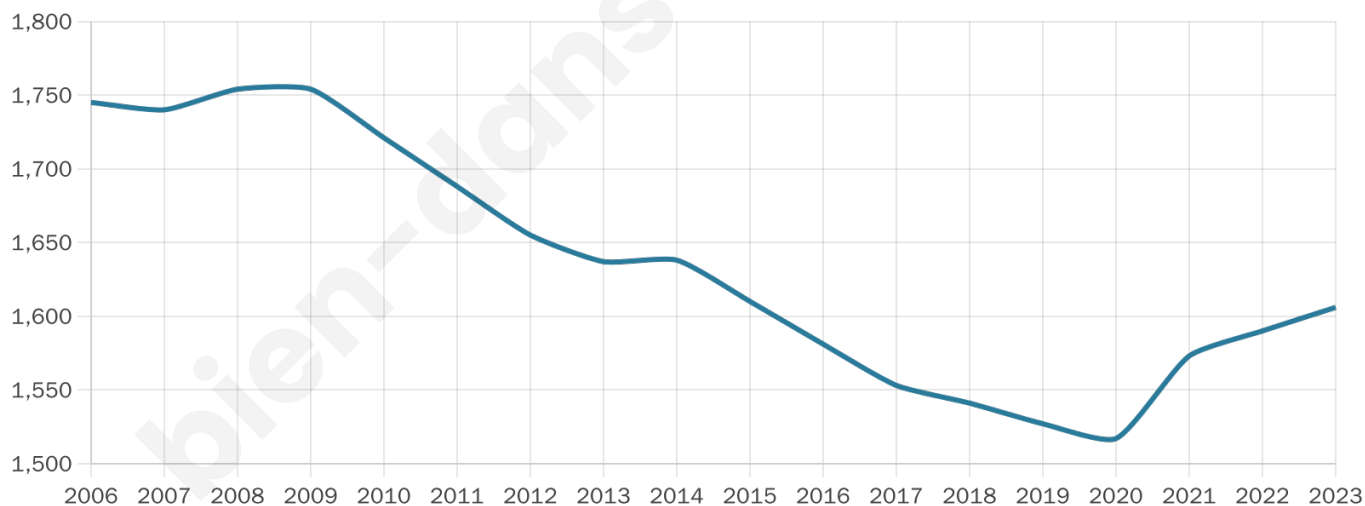

Version web

Ville de L'Île-Bouchard

Présenté par

BIEN dans
ma **VILLE** 

Sommaire

Situation géographique	3
Statistiques sur la population	4
Evolution du nombre d'habitants	4
Tranche d'âge	5
0-14 ans	5
15-29 ans	5
30-44 ans	5
45-59 ans	5
60-74 ans	5
75-89 ans	5
90 ans et +	5
Activité professionnelle	5
Agriculteurs	5
Artisans, Commerçants	5
Cadres et sup.	5
Professions intermédiaires	5
Employé	5
Ouvrier	5
Retraité	5
Autres	5
Niveau de diplôme	6
Sans diplôme ou CEP	6
Brevet, BEPC, DNB	6
CAP-BEP ou équivalent	6
BAC ou équivalent	6
BAC+2	6
BAC+3 ou +4	6
BAC+5 ou plus	6
Composition des ménages	6
Couple sans enfant	6
Couple avec enfant(s)	6
Famille monoparentale	6
Colocation / Autre	6
Personnes seules	6
Profils électoraux	7
Premier tour	7
Sécurité	8
Evolution du nombre d'infractions	8
Pour comparer	9
Services à la population	10
Commerce	10
Éducation	10
Villes autour de L'Île-Bouchard	11

1 606

Age moyen

52 ans

Pop active

34.2%

Taux chômage

8.8%

Pop densité

535 h/km²

Revenu moyen

20 050 €/an

Evolution du nombre d'habitants

Sources : Institut national de la statistique et des études économiques (insee) selon Les dernières parutions officielles de 2024 portant sur les années 2020, 2021 et 2022.