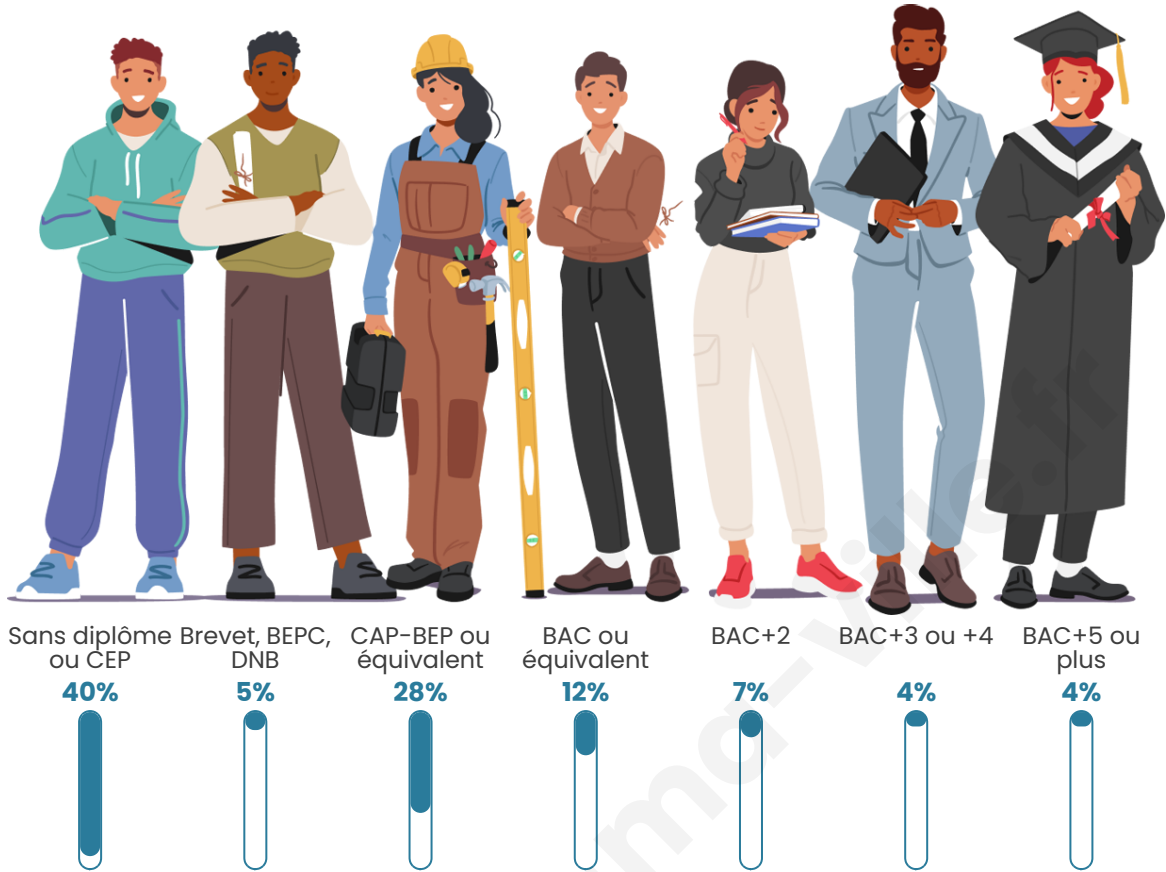

1 606

Age moyen

52 ans

Pop active

34.2%

Taux chômage

8.8%

Pop densité

Tranche d'âge

Activité professionnelle

Niveau de diplôme

Composition des ménages

Profils électoraux

Premier tour

	Emmanuel MACRON	28.32 %
	Marine LE PEN	27.17 %
	Jean-Luc MÉLENCHON	14.80 %
	Éric ZEMMOUR	9.36 %
	Jean LASSALLE	4.16 %
	Valérie PÉCRESSÉ	4.05 %
	Yannick JADOT	3.24 %
	Nicolas DUPONT- AIGNAN	3.12 %
	Philippe POUTOU	1.85 %
	Fabien ROUSSEL	1.73 %
	Nathalie ARTHAUD	1.16 %
	Anne HIDALGO	1.04 %