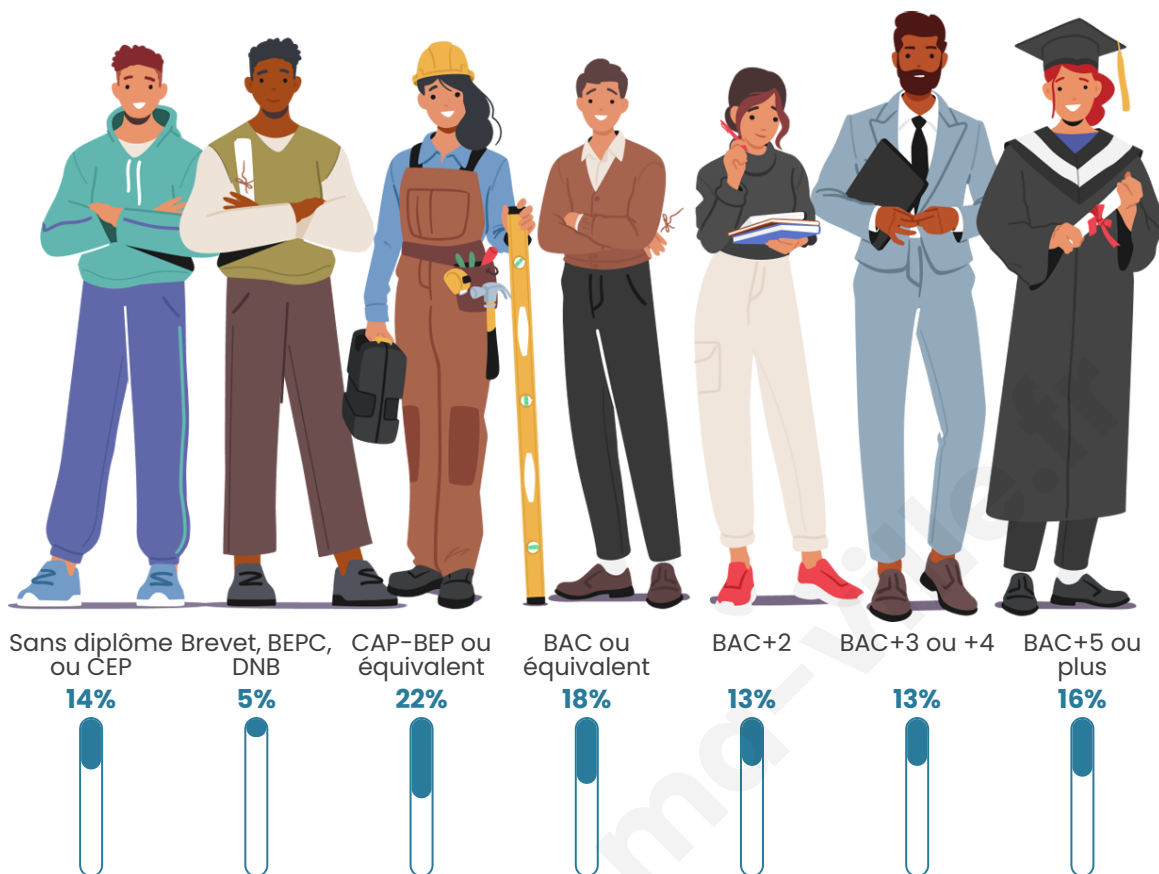

Tranche d'âge

Activité professionnelle

Niveau de diplôme

Composition des ménages

Profils électoraux

Premier tour

	Emmanuel MACRON	51.05 %
	Jean-Luc MÉLENCHON	12.81 %
	Valérie PÉCRESSÉ	10.00 %
	Marine LE PEN	7.19 %
	Éric ZEMMOUR	5.79 %
	Yannick JADOT	4.21 %
	Jean LASSALLE	2.63 %
	Nicolas DUPONT- AIGNAN	2.28 %
	Fabien ROUSSEL	1.75 %
	Anne HIDALGO	1.23 %
	Nathalie ARTHAUD	0.88 %
	Philippe POUTOU	0.18 %