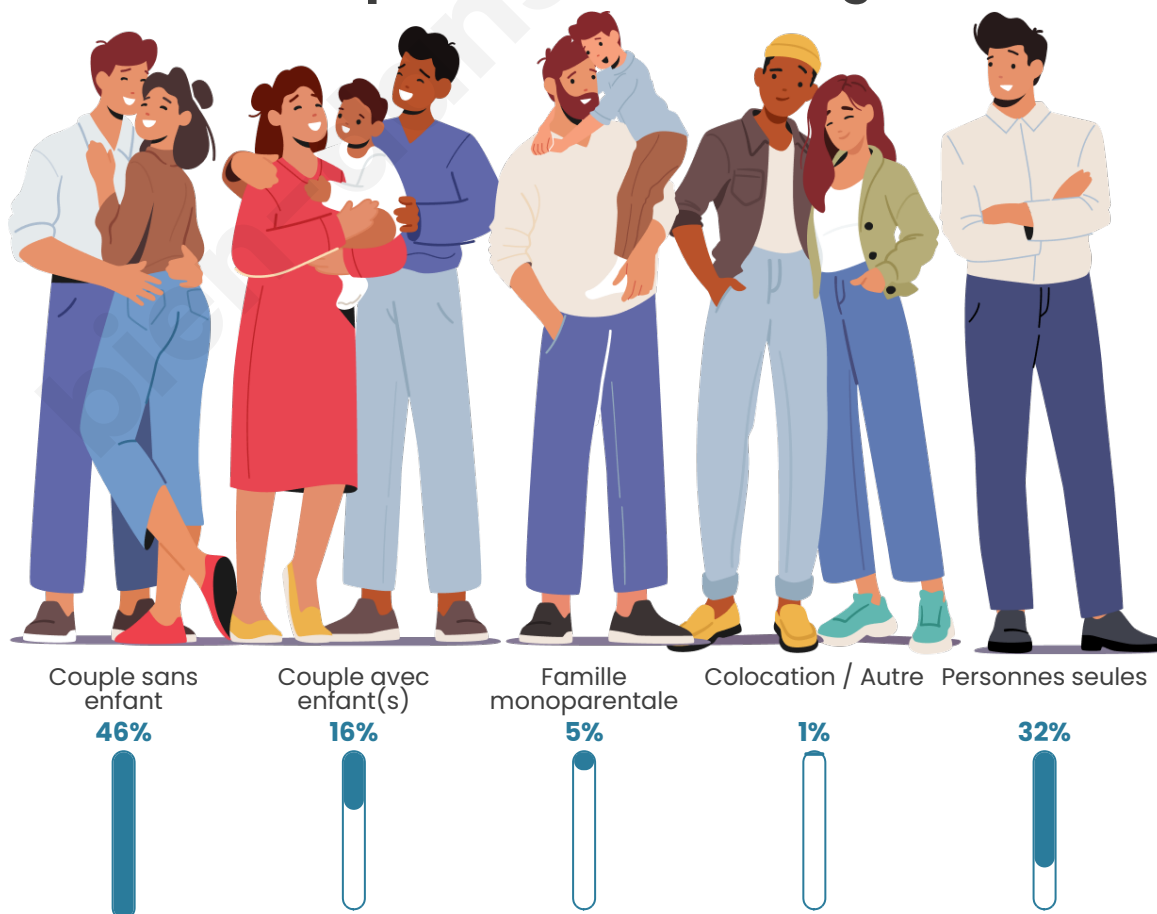

Tranche d'âge

Activité professionnelle

Niveau de diplôme

Composition des ménages

Profils électoraux

Premier tour

	Emmanuel MACRON	51.05 %
	Jean-Luc MÉLENCHON	12.81 %
	Valérie PÉCRESSÉ	10.00 %
	Marine LE PEN	7.19 %
	Éric ZEMMOUR	5.79 %
	Yannick JADOT	4.21 %
	Jean LASSALLE	2.63 %
	Nicolas DUPONT- AIGNAN	2.28 %
	Fabien ROUSSEL	1.75 %
	Anne HIDALGO	1.23 %
	Nathalie ARTHAUD	0.88 %
	Philippe POUTOU	0.18 %