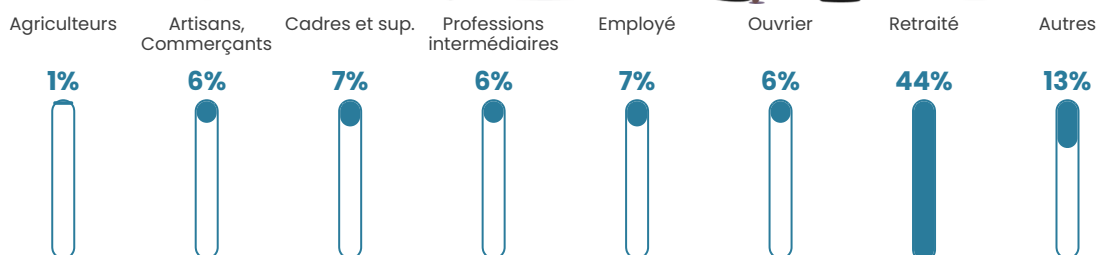

57 ans

Pop active

32.5%

Taux chômage

12.2%

Pop densité

210 h/km²

Revenu moyen

24 760 €/an

Evolution du nombre d'habitants

Sources : Institut national de la statistique et des études économiques (insee) selon Les dernières parutions officielles de 2024 portant sur les années 2020, 2021 et 2022.

Tranche d'âge

Activité professionnelle

Niveau de diplôme

Composition des ménages

Profils électoraux

Premier tour

	Emmanuel MACRON	51.05 %
	Jean-Luc MÉLENCHON	12.81 %
	Valérie PÉCRESSÉ	10.00 %
	Marine LE PEN	7.19 %
	Éric ZEMMOUR	5.79 %
	Yannick JADOT	4.21 %
	Jean LASSALLE	2.63 %
	Nicolas DUPONT- AIGNAN	2.28 %
	Fabien ROUSSEL	1.75 %
	Anne HIDALGO	1.23 %
	Nathalie ARTHAUD	0.88 %
	Philippe POUTOU	0.18 %