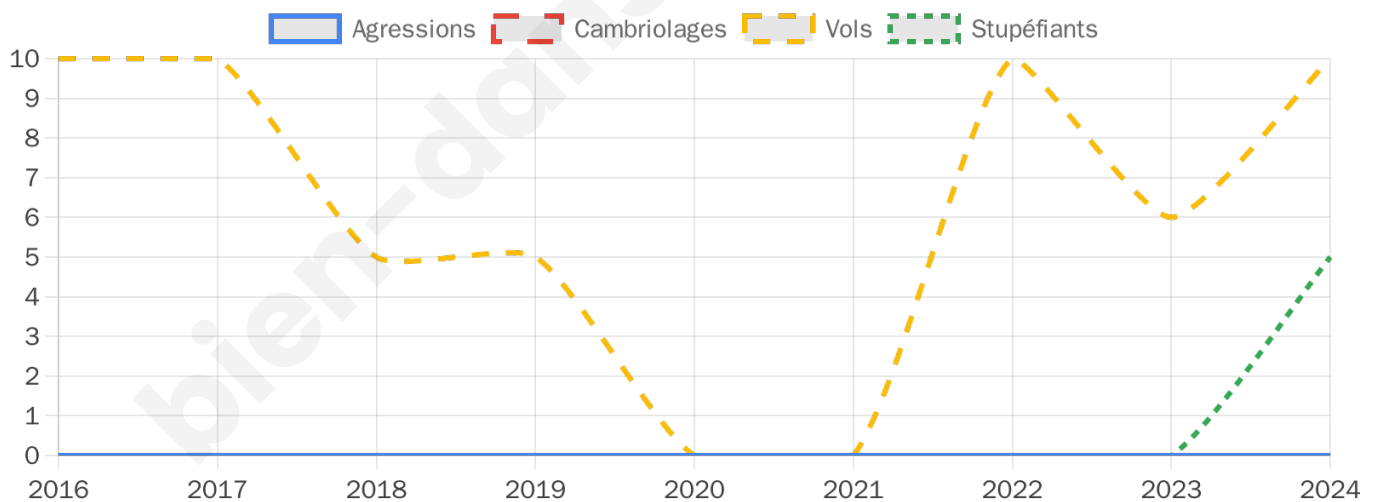

711 inscrits

Participation : 81.01%
Votes blancs : 0.52%
Votes nuls : 0.52%

Second tour

	Emmanuel MACRON	83,93 %
	Marine LE PEN	16,07 %

711 inscrits

Participation : 82.28%
Votes blancs : 7.35%
Votes nuls : 2.22%

5

Evolution du nombre d'infractions

Pour comparer

(en proportion du nombre d'habitants)

Sources : Bases statistiques communale, départementale et régionale de la délinquance enregistrée par la police et la gendarmerie nationales selon les dernières parutions officielles de 2025 portant sur l'année 2024 ([data.gouv](https://data.gouv.fr)).