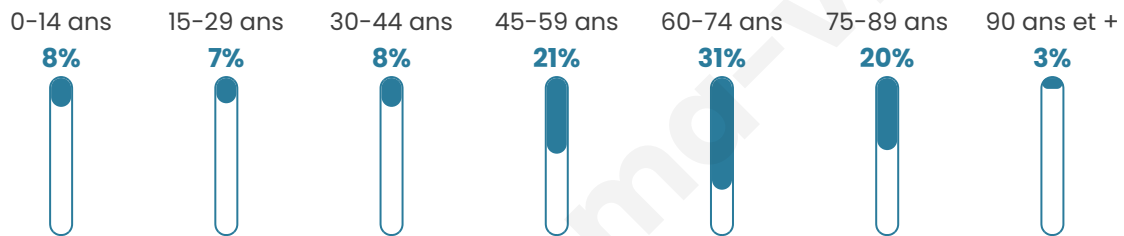

Version web

Ville de Île-aux-Moines

Présenté par

BIEN dans
ma **VILLE** 

Sommaire

Situation géographique	3
Statistiques sur la population	4
Evolution du nombre d'habitants	4
Tranche d'âge	5
0-14 ans	5
15-29 ans	5
30-44 ans	5
45-59 ans	5
60-74 ans	5
75-89 ans	5
90 ans et +	5
Activité professionnelle	5
Agriculteurs	5
Artisans, Commerçants	5
Cadres et sup.	5
Professions intermédiaires	5
Employé	5
Ouvrier	5
Retraité	5
Autres	5
Niveau de diplôme	6
Sans diplôme ou CEP	6
Brevet, BEPC, DNB	6
CAP-BEP ou équivalent	6
BAC ou équivalent	6
BAC+2	6
BAC+3 ou +4	6
BAC+5 ou plus	6
Composition des ménages	6
Couple sans enfant	6
Couple avec enfant(s)	6
Famille monoparentale	6
Colocation / Autre	6
Personnes seules	6
Profils électoraux	7
Premier tour	7
Sécurité	8
Evolution du nombre d'infractions	8
Pour comparer	9
Services à la population	10
Commerce	10
Éducation	10
Villes autour de Île-aux-Moines	11

Situation géographique

i Informations clés

- **Région** : Bretagne
- **Département** : Morbihan
- **Code postal** : 56780
- **Superficie** : 3 km²

Statistiques sur la population

Nombre d'habitants

630

Age moyen

57 ans

Pop active

32.5%

Taux chômage

12.2%

Pop densité

210 h/km²

Revenu moyen

Tranche d'âge

Activité professionnelle

Niveau de diplôme

Composition des ménages

Profils électoraux

Premier tour

	Emmanuel MACRON	51.05 %
	Jean-Luc MÉLENCHON	12.81 %
	Valérie PÉCRESSÉ	10.00 %
	Marine LE PEN	7.19 %
	Éric ZEMMOUR	5.79 %
	Yannick JADOT	4.21 %
	Jean LASSALLE	2.63 %
	Nicolas DUPONT- AIGNAN	2.28 %
	Fabien ROUSSEL	1.75 %
	Anne HIDALGO	1.23 %
	Nathalie ARTHAUD	0.88 %
	Philippe POUTOU	0.18 %