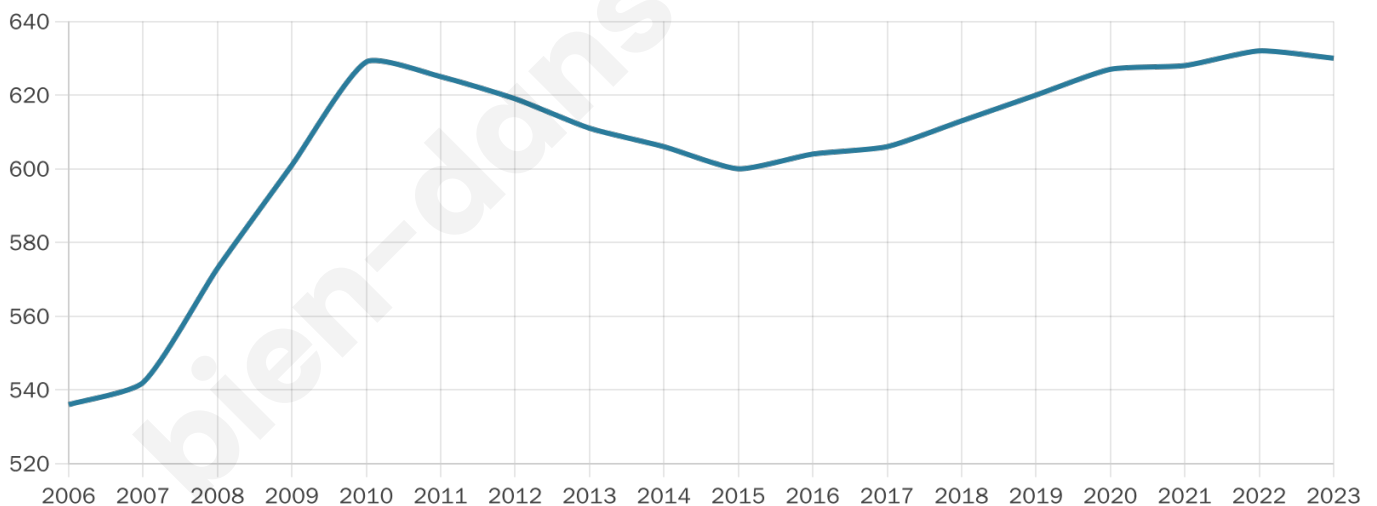

Version web

Ville de Île-aux-Moines

Présenté par

BIEN dans
ma **VILLE** 

Sommaire

Situation géographique	3
Statistiques sur la population	4
Evolution du nombre d'habitants	4
Tranche d'âge	5
0-14 ans	5
15-29 ans	5
30-44 ans	5
45-59 ans	5
60-74 ans	5
75-89 ans	5
90 ans et +	5
Activité professionnelle	5
Agriculteurs	5
Artisans, Commerçants	5
Cadres et sup.	5
Professions intermédiaires	5
Employé	5
Ouvrier	5
Retraité	5
Autres	5
Niveau de diplôme	6
Sans diplôme ou CEP	6
Brevet, BEPC, DNB	6
CAP-BEP ou équivalent	6
BAC ou équivalent	6
BAC+2	6
BAC+3 ou +4	6
BAC+5 ou plus	6
Composition des ménages	6
Couple sans enfant	6
Couple avec enfant(s)	6
Famille monoparentale	6
Colocation / Autre	6
Personnes seules	6
Profils électoraux	7
Premier tour	7
Sécurité	8
Evolution du nombre d'infractions	8
Pour comparer	9
Services à la population	10
Commerce	10
Éducation	10
Villes autour de Île-aux-Moines	11

Situation géographique

i Informations clés

- **Région** : Bretagne
- **Département** : Morbihan
- **Code postal** : 56780
- **Superficie** : 3 km²

Statistiques sur la population

Nombre d'habitants

630

Age moyen

57 ans

Pop active

32.5%

Taux chômage

12.2%

Pop densité

210 h/km²

Revenu moyen

24 760 €/an

Evolution du nombre d'habitants

Sources : Institut national de la statistique et des études économiques (insee) selon Les dernières parutions officielles de 2024 portant sur les années 2020, 2021 et 2022.