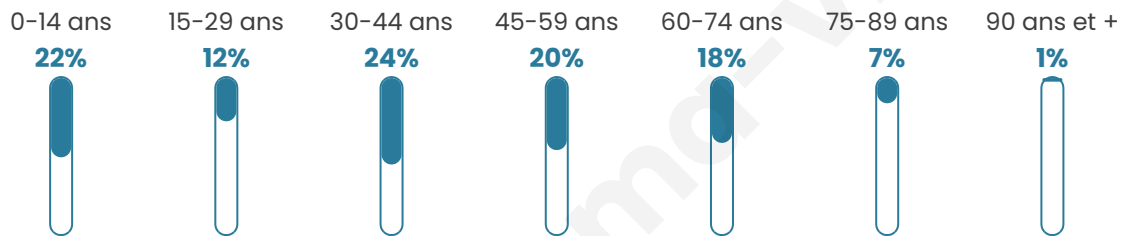

# Statistiques sur la population

Nombre d'habitants

**1 689**

Age moyen

**40 ans**

Pop active

**47.2%**

Taux chômage

**6.3%**

Pop densité

**338 h/km<sup>2</sup>**

Revenu moyen

**24 850 €/an**

## Evolution du nombre d'habitants

Sources : Institut national de la statistique et des études économiques (insee) selon Les dernières parutions officielles de 2024 portant sur les années 2020, 2021 et 2022.

## Tranche d'âge