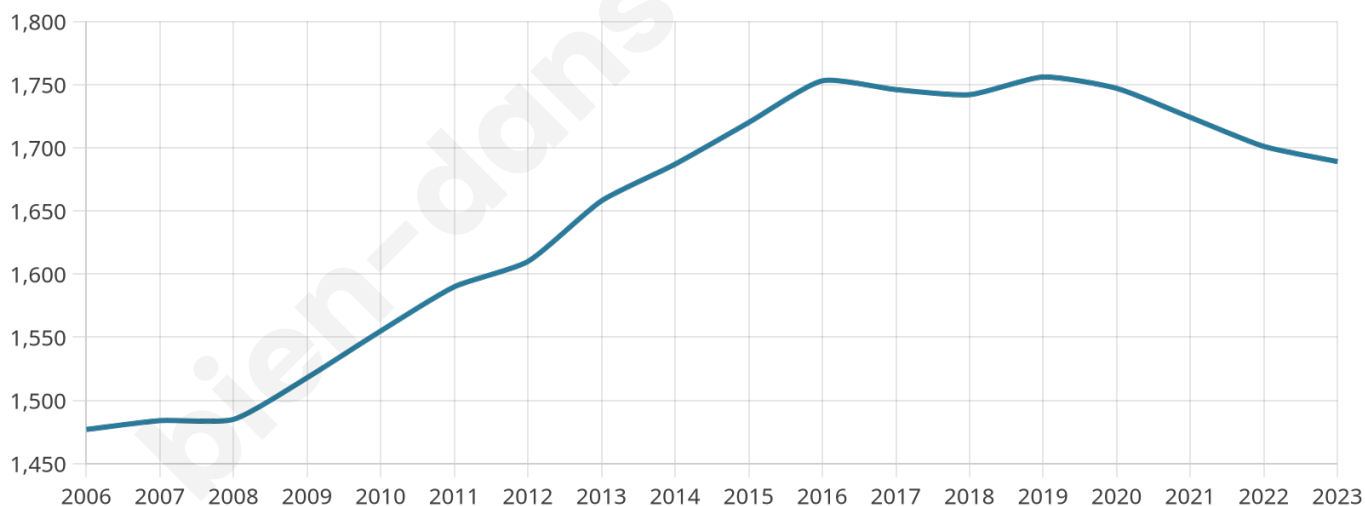

# Statistiques sur la population

Nombre d'habitants

**1 689**

Age moyen

**40 ans**

Pop active

**47.2%**

Taux chômage

**6.3%**

Pop densité

**338 h/km<sup>2</sup>**

Revenu moyen

**24 850 €/an**

## Evolution du nombre d'habitants

Sources : Institut national de la statistique et des études économiques (insee) selon Les dernières parutions officielles de 2024 portant sur les années 2020, 2021 et 2022.