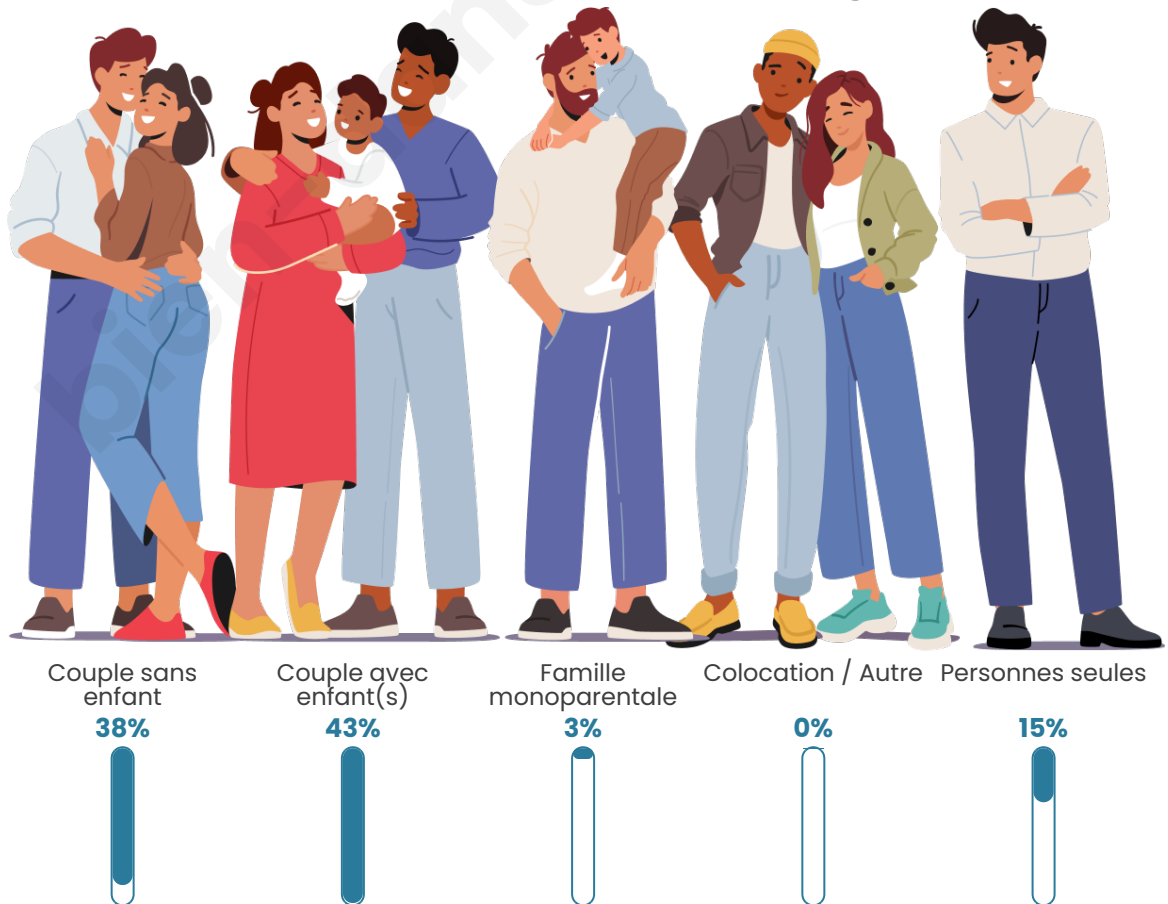

Tranche d'âge

Activité professionnelle

Niveau de diplôme

Composition des ménages

Profils électoraux

Premier tour

	Marine LE PEN	36.99 %
	Emmanuel MACRON	22.37 %
	Jean-Luc MÉLENCHON	10.50 %
	Éric ZEMMOUR	10.05 %
	Valérie PÉCRESE	5.48 %
	Nicolas DUPONT-AIGNAN	4.11 %
	Jean LASSALLE	2.74 %
	Yannick JADOT	2.28 %
	Fabien ROUSSEL	1.83 %
	Anne HIDALGO	1.83 %
	Philippe POUTOU	1.83 %
	Nathalie ARTHAUD	0.00 %