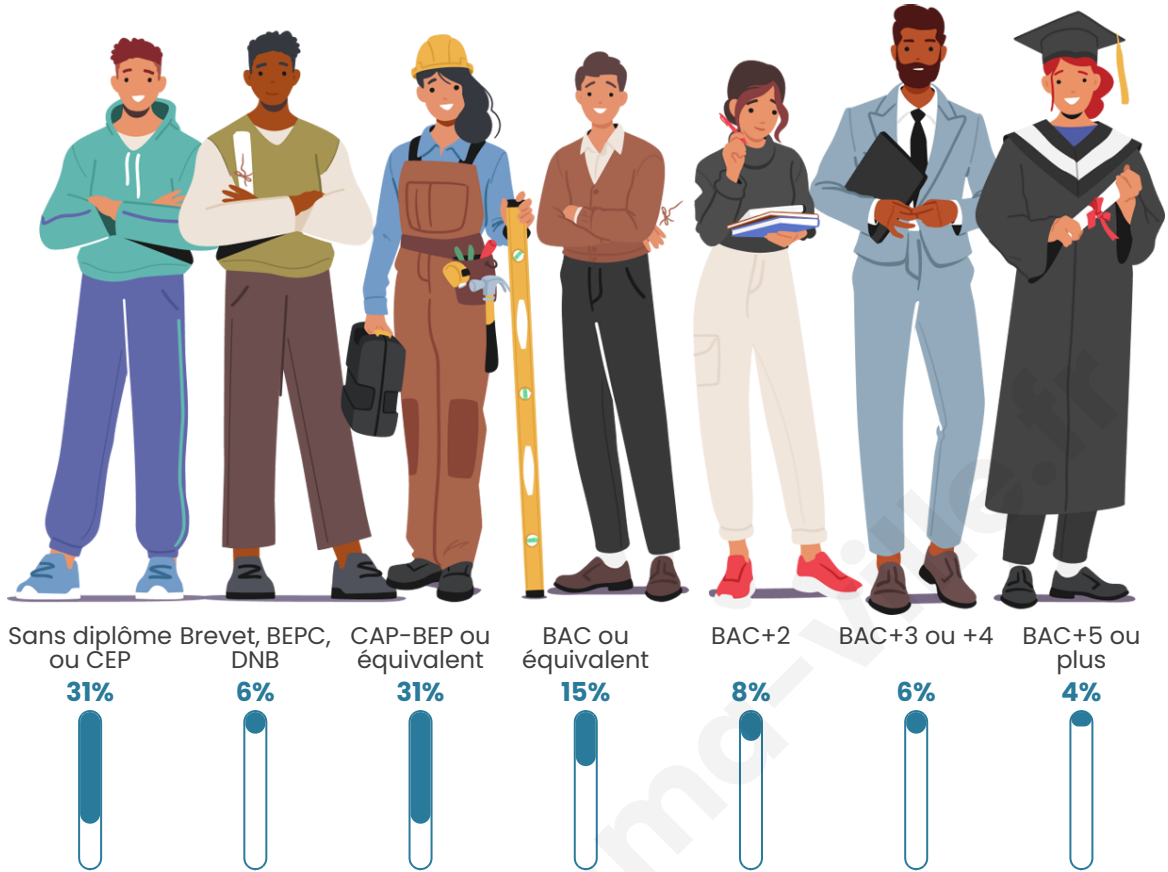

Tranche d'âge

Activité professionnelle

Niveau de diplôme

Composition des ménages

Profils électoraux

Premier tour

	Marine LE PEN	36.99 %
	Emmanuel MACRON	22.37 %
	Jean-Luc MÉLENCHON	10.50 %
	Éric ZEMMOUR	10.05 %
	Valérie PÉCRESE	5.48 %
	Nicolas DUPONT-AIGNAN	4.11 %
	Jean LASSALLE	2.74 %
	Yannick JADOT	2.28 %
	Fabien ROUSSEL	1.83 %
	Anne HIDALGO	1.83 %
	Philippe POUTOU	1.83 %
	Nathalie ARTHAUD	0.00 %