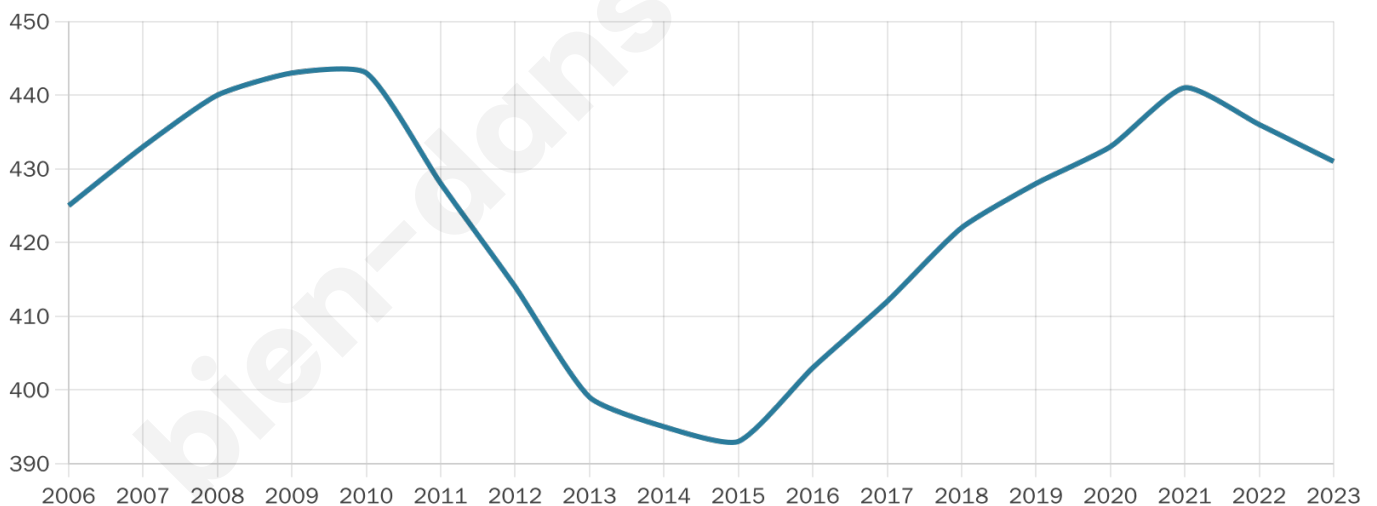

431

Age moyen

38 ans

Pop active

51.7%

Taux chômage

9.3%

Pop densité

11 h/km²

Revenu moyen

20 510 €/an

Evolution du nombre d'habitants

Sources : Institut national de la statistique et des études économiques (insee) selon Les dernières parutions officielles de 2024 portant sur les années 2020, 2021 et 2022.