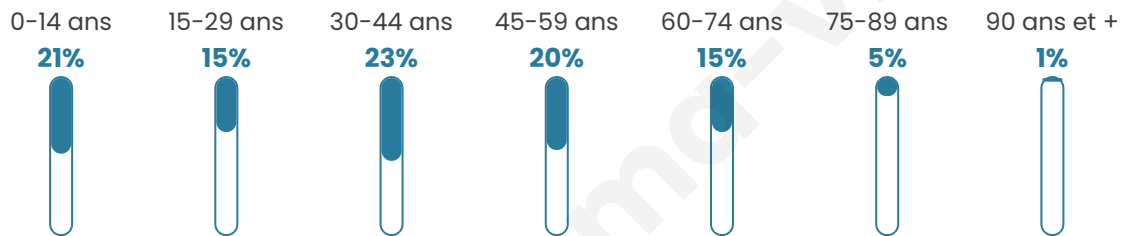

431

Age moyen

38 ans

Pop active

51.7%

Taux chômage

9.3%

Pop densité

11 h/km²

Revenu moyen

20 510 €/an

Evolution du nombre d'habitants

Sources : Institut national de la statistique et des études économiques (insee) selon Les dernières parutions officielles de 2024 portant sur les années 2020, 2021 et 2022.

Tranche d'âge

Activité professionnelle

Niveau de diplôme

Composition des ménages

Profils électoraux

Premier tour

	Marine LE PEN	36.99 %
	Emmanuel MACRON	22.37 %
	Jean-Luc MÉLENCHON	10.50 %
	Éric ZEMMOUR	10.05 %
	Valérie PÉCRESE	5.48 %
	Nicolas DUPONT-AIGNAN	4.11 %
	Jean LASSALLE	2.74 %
	Yannick JADOT	2.28 %
	Fabien ROUSSEL	1.83 %
	Anne HIDALGO	1.83 %
	Philippe POUTOU	1.83 %
	Nathalie ARTHAUD	0.00 %