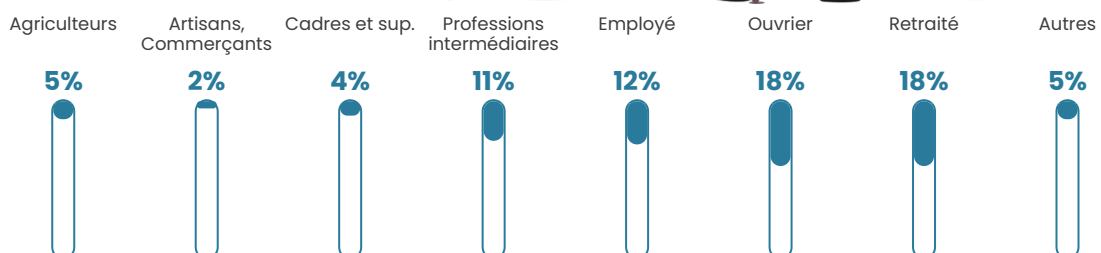

11 h/km²

Revenu moyen

20 510 €/an

Evolution du nombre d'habitants

Sources : Institut national de la statistique et des études économiques (insee) selon Les dernières parutions officielles de 2024 portant sur les années 2020, 2021 et 2022.

Tranche d'âge

Activité professionnelle

Niveau de diplôme

Composition des ménages

Profils électoraux

Premier tour

	Marine LE PEN	36.99 %
	Emmanuel MACRON	22.37 %
	Jean-Luc MÉLENCHON	10.50 %
	Éric ZEMMOUR	10.05 %
	Valérie PÉCRESE	5.48 %
	Nicolas DUPONT-AIGNAN	4.11 %
	Jean LASSALLE	2.74 %
	Yannick JADOT	2.28 %
	Fabien ROUSSEL	1.83 %
	Anne HIDALGO	1.83 %
	Philippe POUTOU	1.83 %
	Nathalie ARTHAUD	0.00 %