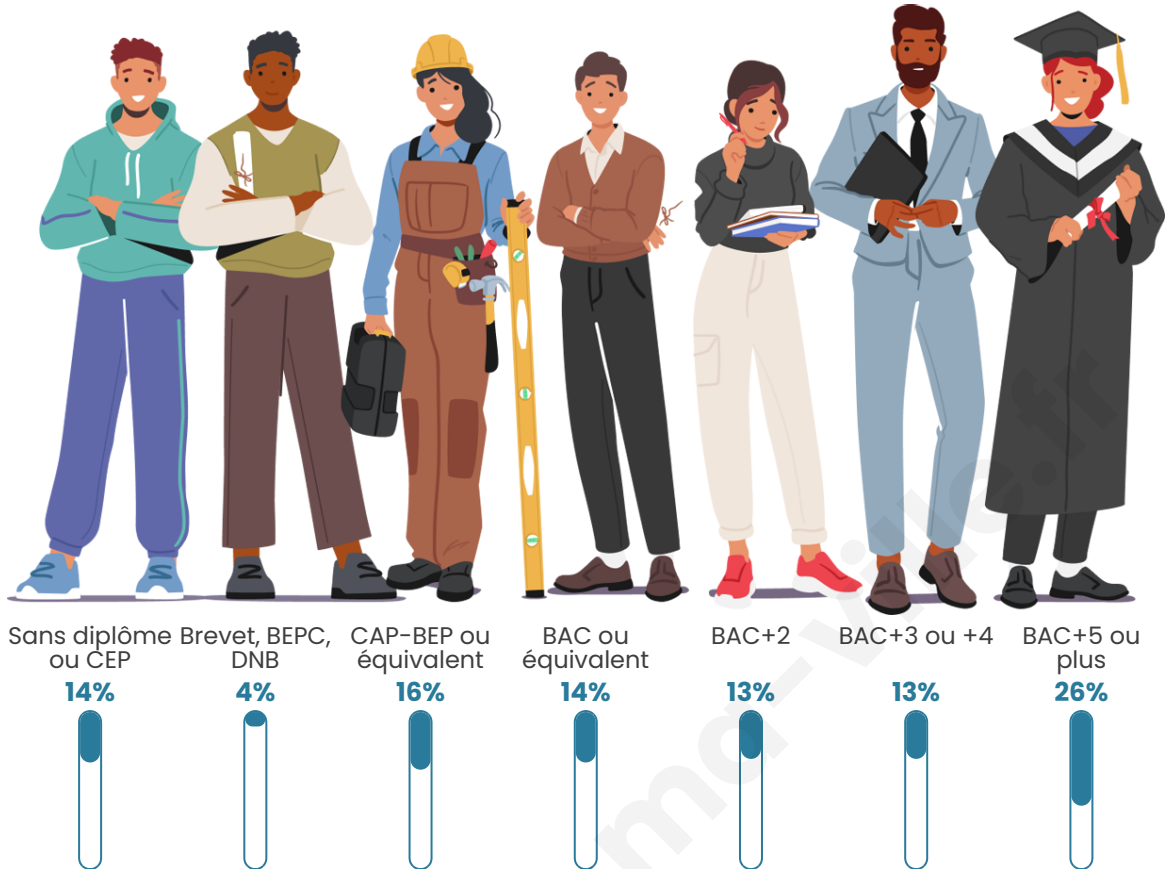

10 833

Age moyen

40 ans

Pop active

47.1%

Taux chômage

5.8%

Pop densité

Tranche d'âge

Activité professionnelle

Niveau de diplôme

Composition des ménages

Profils électoraux

Premier tour

	Emmanuel MACRON	36.26 %
	Jean-Luc MÉLENCHON	22.38 %
	Marine LE PEN	13.23 %
	Yannick JADOT	6.87 %
	Valérie PÉCRESE	6.72 %
	Éric ZEMMOUR	6.49 %
	Fabien ROUSSEL	2.14 %
	Nicolas DUPONT- AIGNAN	1.97 %
	Jean LASSALLE	1.87 %
	Anne HIDALGO	1.24 %
	Philippe POUTOU	0.43 %
	Nathalie ARTHAUD	0.40 %