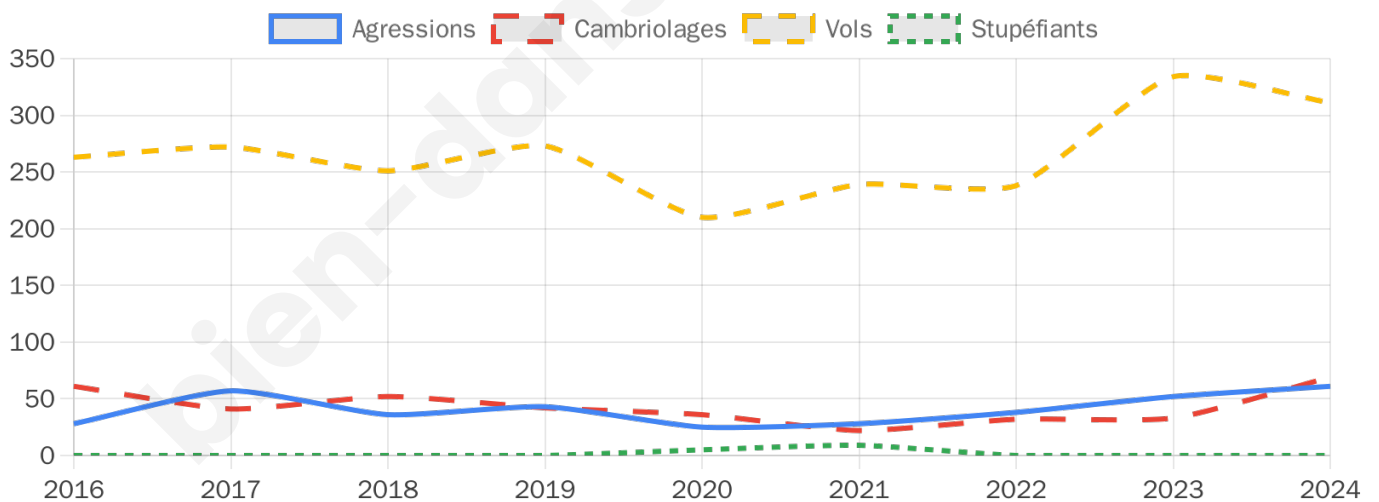

7 749 inscrits

Participation : 79.48%

Votes blancs : 1.41%

Votes nuls : 0.52%

Second tour

	Emmanuel MACRON	74,52 %
	Marine LE PEN	25,48 %

7 745 inscrits

Participation : 75.11%

Votes blancs : 6.17%

Votes nuls : 1.46%

Sécurité

Agressions physiques / sexuelles

61

Cambriolages

69

Vols / dégradations

311

Stupéfiants

0

Evolution du nombre d'infractions

Pour comparer

(en proportion du nombre d'habitants)

Sources : Bases statistiques communale, départementale et régionale de la délinquance enregistrée par la police et la gendarmerie nationales selon les dernières parutions officielles de 2025 portant sur l'année 2024 ([data.gouv](https://data.gouv.fr)).