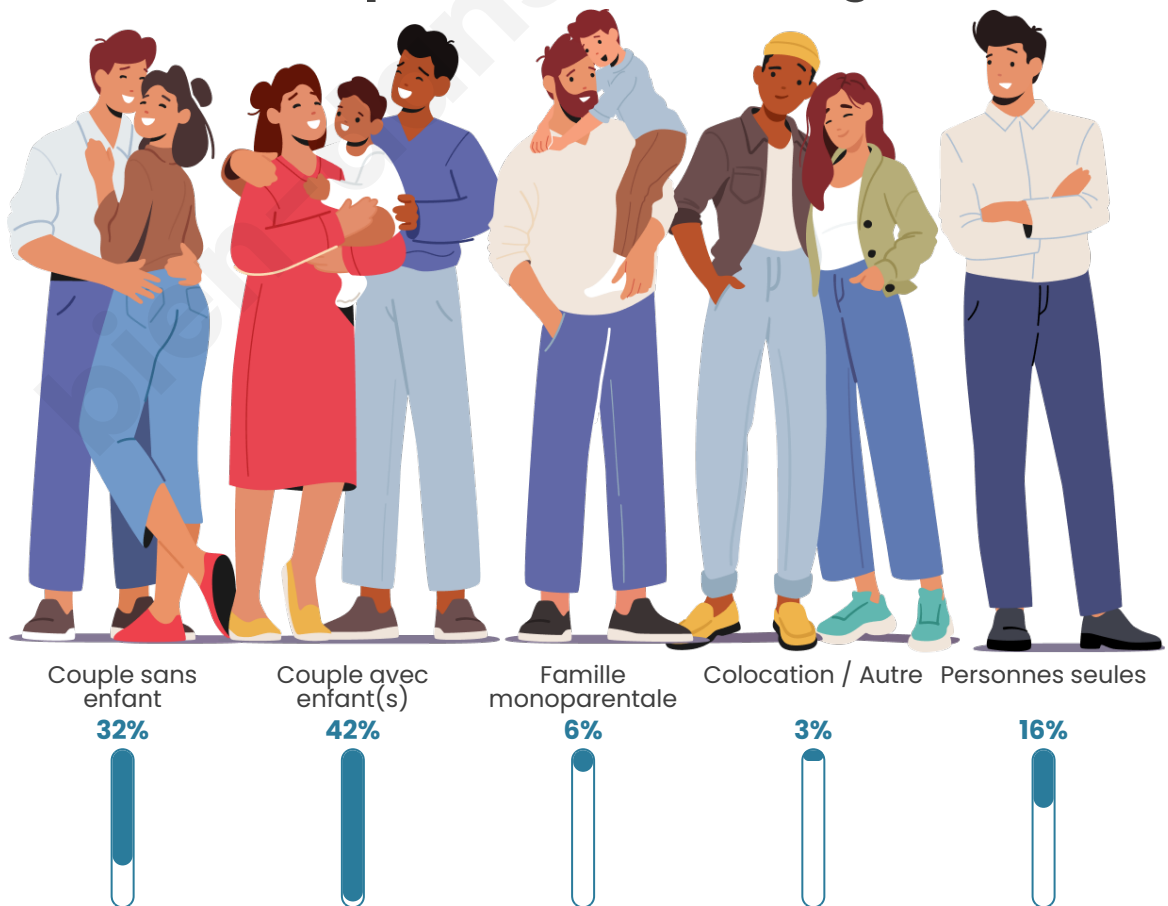

Tranche d'âge

Activité professionnelle

Niveau de diplôme

Composition des ménages

Profils électoraux

Premier tour

	Emmanuel MACRON	36.26 %
	Jean-Luc MÉLENCHON	22.38 %
	Marine LE PEN	13.23 %
	Yannick JADOT	6.87 %
	Valérie PÉCRESE	6.72 %
	Éric ZEMMOUR	6.49 %
	Fabien ROUSSEL	2.14 %
	Nicolas DUPONT- AIGNAN	1.97 %
	Jean LASSALLE	1.87 %
	Anne HIDALGO	1.24 %
	Philippe POUTOU	0.43 %
	Nathalie ARTHAUD	0.40 %