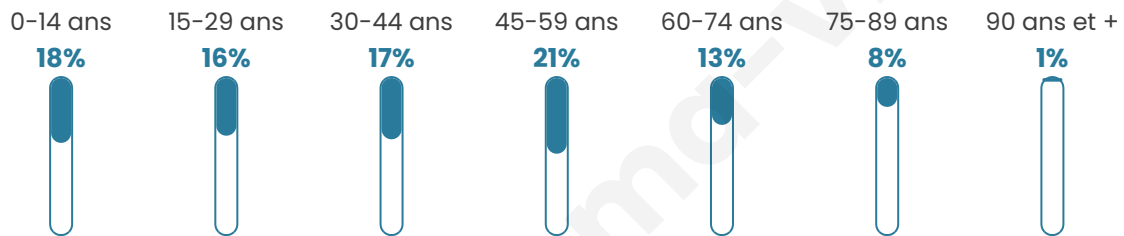

10 833

Age moyen

40 ans

Pop active

47.1%

Taux chômage

5.8%

Pop densité

3 611 h/km²

Revenu moyen

31 760 €/an

Evolution du nombre d'habitants

Sources : Institut national de la statistique et des études économiques (insee) selon Les dernières parutions officielles de 2024 portant sur les années 2020, 2021 et 2022.

Tranche d'âge

Activité professionnelle

Niveau de diplôme

Composition des ménages

Profils électoraux

Premier tour

	Emmanuel MACRON	36.26 %
	Jean-Luc MÉLENCHON	22.38 %
	Marine LE PEN	13.23 %
	Yannick JADOT	6.87 %
	Valérie PÉCRESE	6.72 %
	Éric ZEMMOUR	6.49 %
	Fabien ROUSSEL	2.14 %
	Nicolas DUPONT- AIGNAN	1.97 %
	Jean LASSALLE	1.87 %
	Anne HIDALGO	1.24 %
	Philippe POUTOU	0.43 %
	Nathalie ARTHAUD	0.40 %