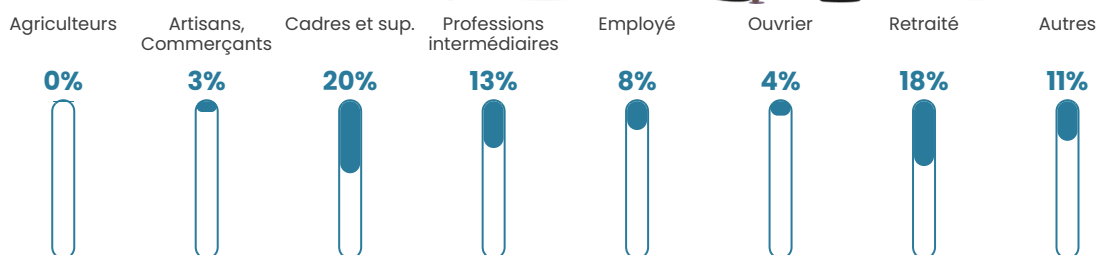

3 611 h/km²

Revenu moyen

31 760 €/an

Evolution du nombre d'habitants

Sources : Institut national de la statistique et des études économiques (insee) selon Les dernières parutions officielles de 2024 portant sur les années 2020, 2021 et 2022.

Tranche d'âge

Activité professionnelle

Niveau de diplôme

Composition des ménages

Profils électoraux

Premier tour

	Emmanuel MACRON	36.26 %
	Jean-Luc MÉLENCHON	22.38 %
	Marine LE PEN	13.23 %
	Yannick JADOT	6.87 %
	Valérie PÉCRESE	6.72 %
	Éric ZEMMOUR	6.49 %
	Fabien ROUSSEL	2.14 %
	Nicolas DUPONT- AIGNAN	1.97 %
	Jean LASSALLE	1.87 %
	Anne HIDALGO	1.24 %
	Philippe POUTOU	0.43 %
	Nathalie ARTHAUD	0.40 %