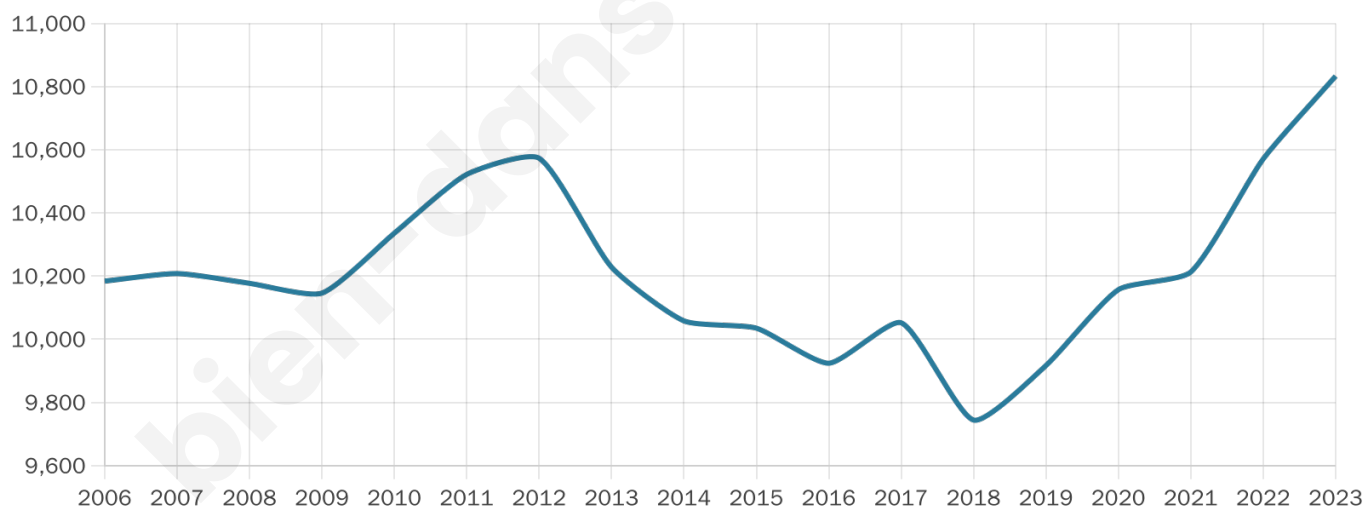

10 833

Age moyen

40 ans

Pop active

47.1%

Taux chômage

5.8%

Pop densité

3 611 h/km²

Revenu moyen

31 760 €/an

Evolution du nombre d'habitants

Sources : Institut national de la statistique et des études économiques (insee) selon Les dernières parutions officielles de 2024 portant sur les années 2020, 2021 et 2022.