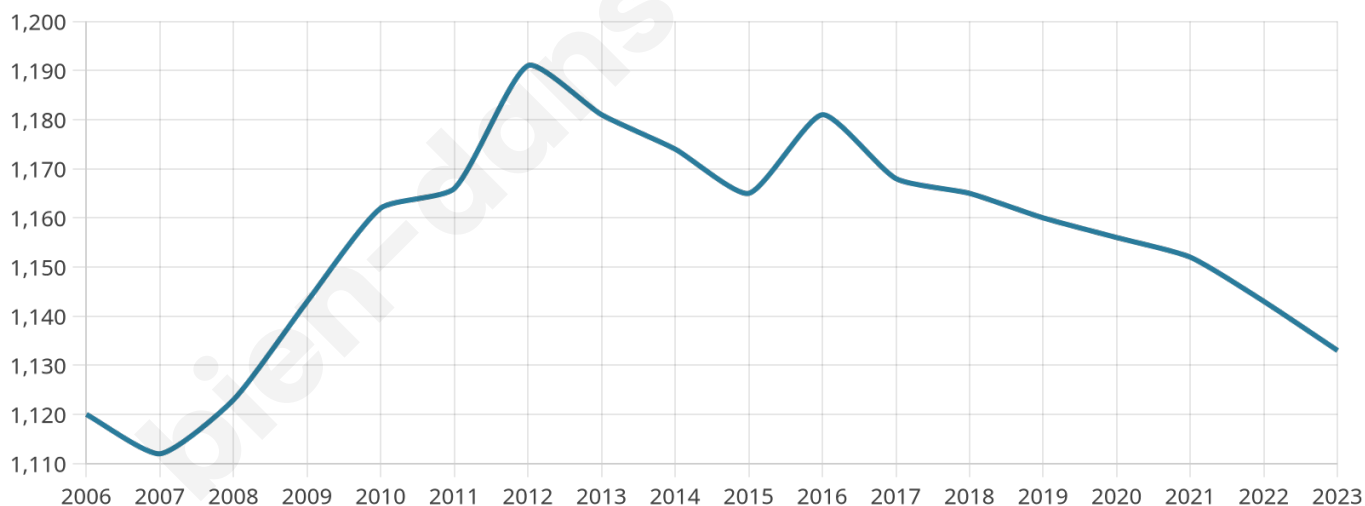

# Statistiques sur la population

Nombre d'habitants

**1 133**

Age moyen

**41 ans**

Pop active

**49.8%**

Taux chômage

**7.5%**

Pop densité

**162 h/km<sup>2</sup>**

Revenu moyen

**23 530 €/an**

## Evolution du nombre d'habitants

Sources : Institut national de la statistique et des études économiques (insee) selon Les dernières parutions officielles de 2024 portant sur les années 2020, 2021 et 2022.