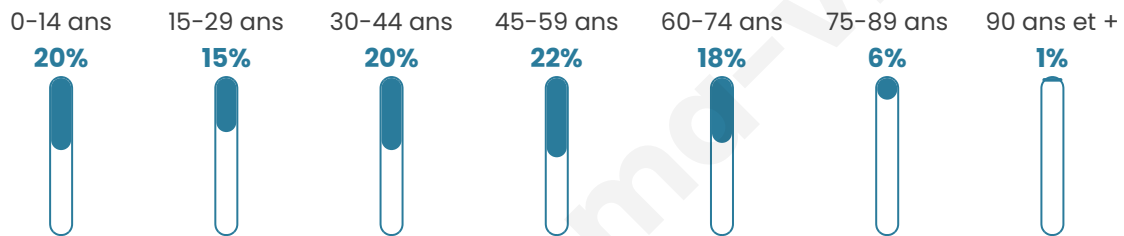

# Statistiques sur la population

Nombre d'habitants

**1 133**

Age moyen

**41 ans**

Pop active

**49.8%**

Taux chômage

**7.5%**

Pop densité

**162 h/km<sup>2</sup>**

Revenu moyen

**23 530 €/an**

## Evolution du nombre d'habitants

Sources : Institut national de la statistique et des études économiques (insee) selon Les dernières parutions officielles de 2024 portant sur les années 2020, 2021 et 2022.

## Tranche d'âge