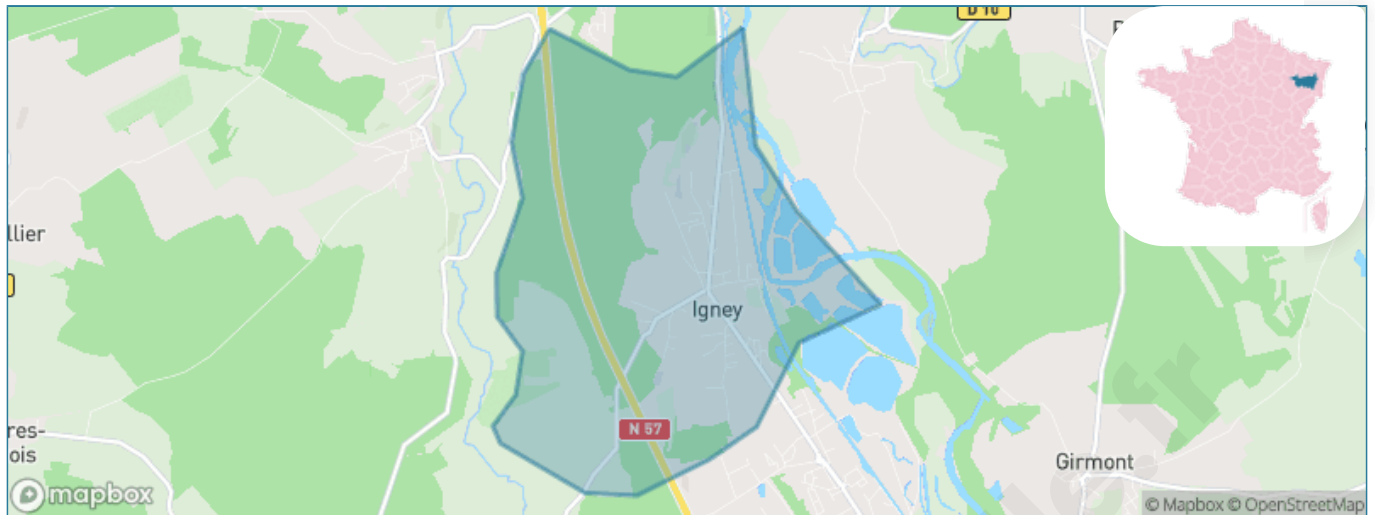

# Ville de Igney

Présenté par

**BIEN** dans  
ma **VILLE** 

# Situation géographique

## i Informations clés

- **Région** : Grand Est
- **Département** : Vosges
- **Code postal** : 88150
- **Superficie** : 7 km<sup>2</sup>