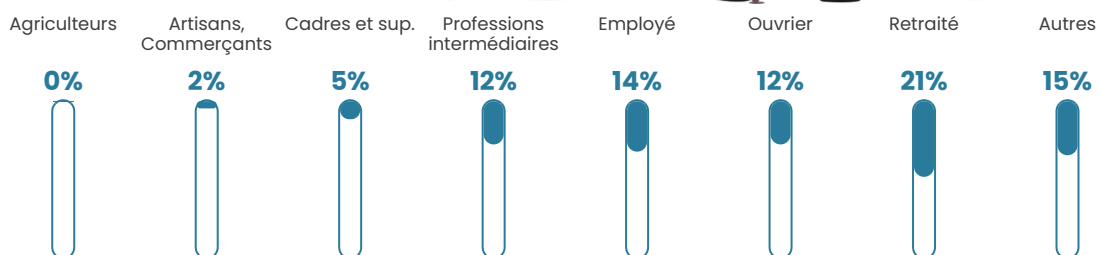

22 310 €/an

Evolution du nombre d'habitants

Sources : Institut national de la statistique et des études économiques (insee) selon Les dernières parutions officielles de 2024 portant sur les années 2020, 2021 et 2022.

Tranche d'âge

Activité professionnelle

Niveau de diplôme

Composition des ménages

Profils électoraux

Premier tour

	Emmanuel MACRON	32.03 %
	Jean-Luc MÉLENCHON	26.13 %
	Marine LE PEN	18.50 %
	Yannick JADOT	5.66 %
	Éric ZEMMOUR	3.78 %
	Valérie PÉCRESE	3.05 %
	Fabien ROUSSEL	2.66 %
	Anne HIDALGO	2.45 %
	Jean LASSALLE	2.34 %
	Nicolas DUPONT- AIGNAN	1.51 %
	Philippe POUTOU	1.07 %
	Nathalie ARTHAUD	0.82 %