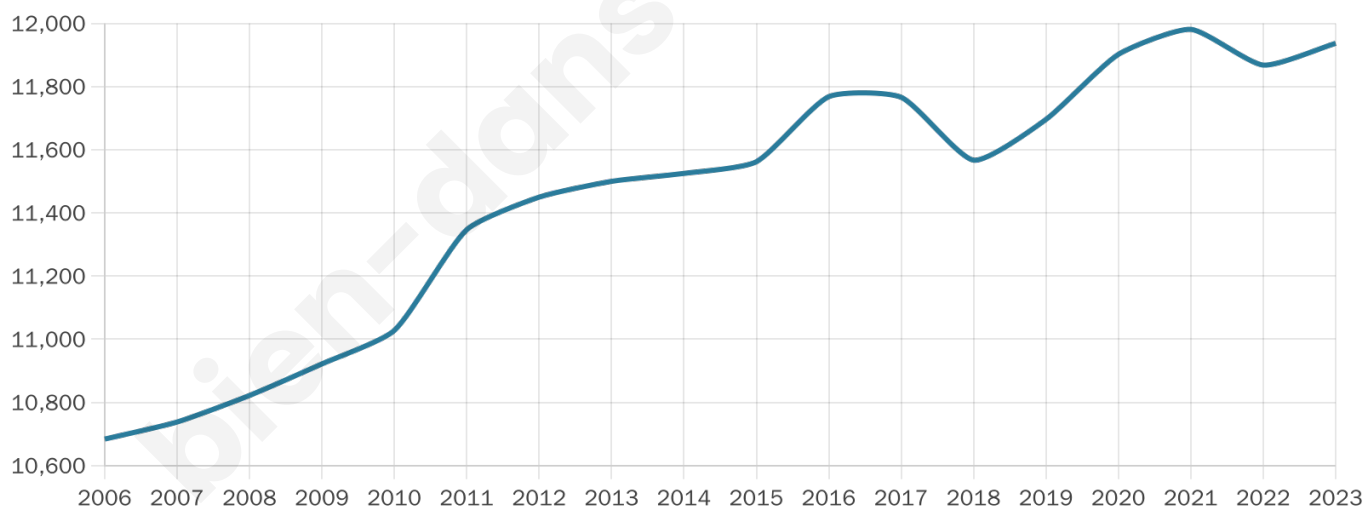

40 ans

Pop active

46.8%

Taux chômage

10.3%

Pop densité

1 326 h/km²

Revenu moyen

22 310 €/an

Evolution du nombre d'habitants

Sources : Institut national de la statistique et des études économiques (insee) selon Les dernières parutions officielles de 2024 portant sur les années 2020, 2021 et 2022.