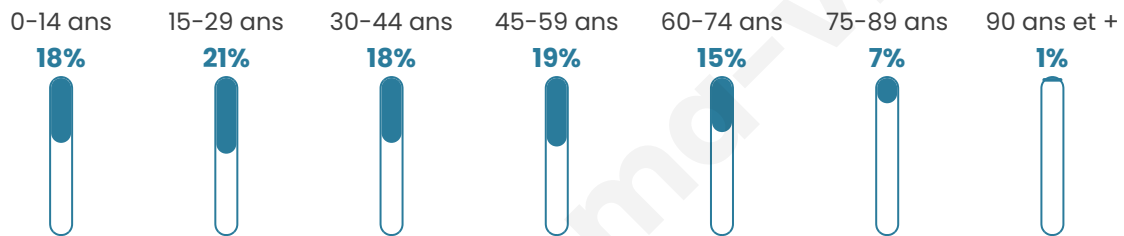

40 ans

Pop active

46.8%

Taux chômage

10.3%

Pop densité

1 326 h/km²

Revenu moyen

22 310 €/an

Evolution du nombre d'habitants

Sources : Institut national de la statistique et des études économiques (insee) selon Les dernières parutions officielles de 2024 portant sur les années 2020, 2021 et 2022.

Tranche d'âge

Activité professionnelle

Niveau de diplôme

Composition des ménages

Profils électoraux

Premier tour

	Emmanuel MACRON	32.03 %
	Jean-Luc MÉLENCHON	26.13 %
	Marine LE PEN	18.50 %
	Yannick JADOT	5.66 %
	Éric ZEMMOUR	3.78 %
	Valérie PÉCRESE	3.05 %
	Fabien ROUSSEL	2.66 %
	Anne HIDALGO	2.45 %
	Jean LASSALLE	2.34 %
	Nicolas DUPONT- AIGNAN	1.51 %
	Philippe POUTOU	1.07 %
	Nathalie ARTHAUD	0.82 %