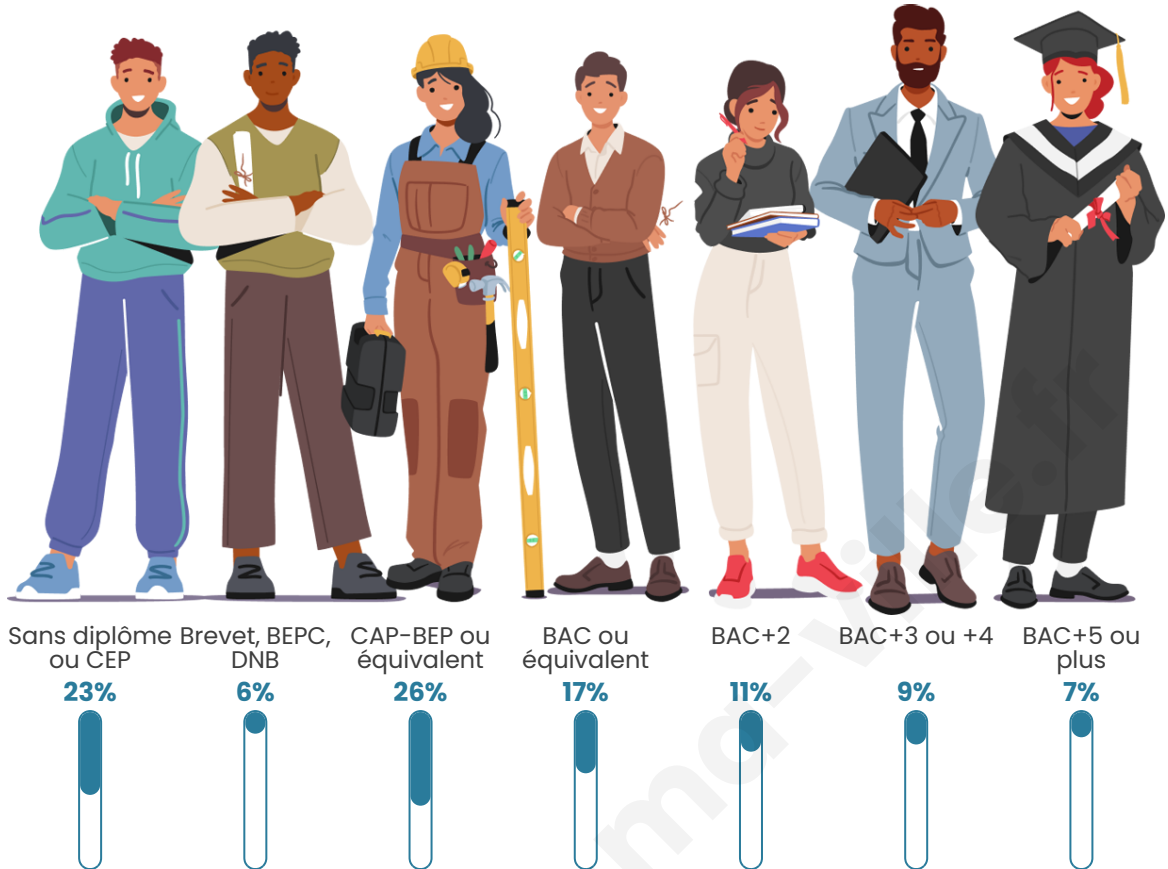

Tranche d'âge

Activité professionnelle

Niveau de diplôme

Composition des ménages

Profils électoraux

Premier tour

	Emmanuel MACRON	32.03 %
	Jean-Luc MÉLENCHON	26.13 %
	Marine LE PEN	18.50 %
	Yannick JADOT	5.66 %
	Éric ZEMMOUR	3.78 %
	Valérie PÉCRESE	3.05 %
	Fabien ROUSSEL	2.66 %
	Anne HIDALGO	2.45 %
	Jean LASSALLE	2.34 %
	Nicolas DUPONT- AIGNAN	1.51 %
	Philippe POUTOU	1.07 %
	Nathalie ARTHAUD	0.82 %