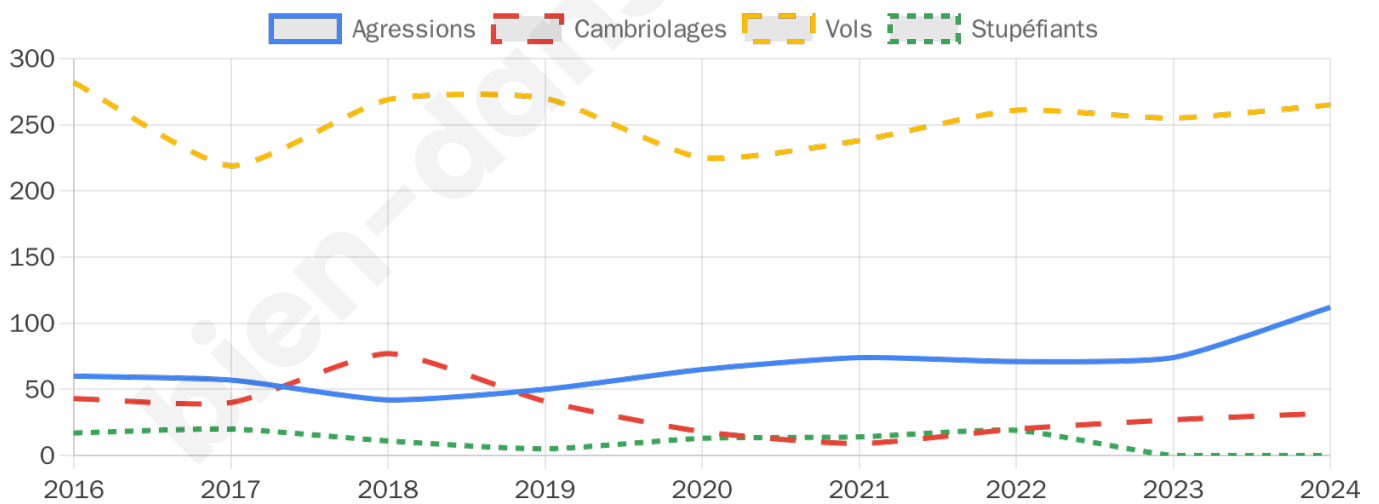

7 782 inscrits

Participation : 74.22%

Votes blancs : 1.80%

Votes nuls : 0.68%

Second tour

	Emmanuel MACRON	68,22 %
	Marine LE PEN	31,78 %

7 780 inscrits

Participation : 73.07%

Votes blancs : 6.77%

Votes nuls : 2.18%

Sécurité

Agressions physiques / sexuelles

112

Cambriolages

32

Vols / dégradations

265

Stupéfiants

0

Evolution du nombre d'infractions

Pour comparer

(en proportion du nombre d'habitants)

Sources : Bases statistiques communale, départementale et régionale de la délinquance enregistrée par la police et la gendarmerie nationales selon les dernières parutions officielles de 2025 portant sur l'année 2024 ([data.gouv](https://data.gouv.fr)).