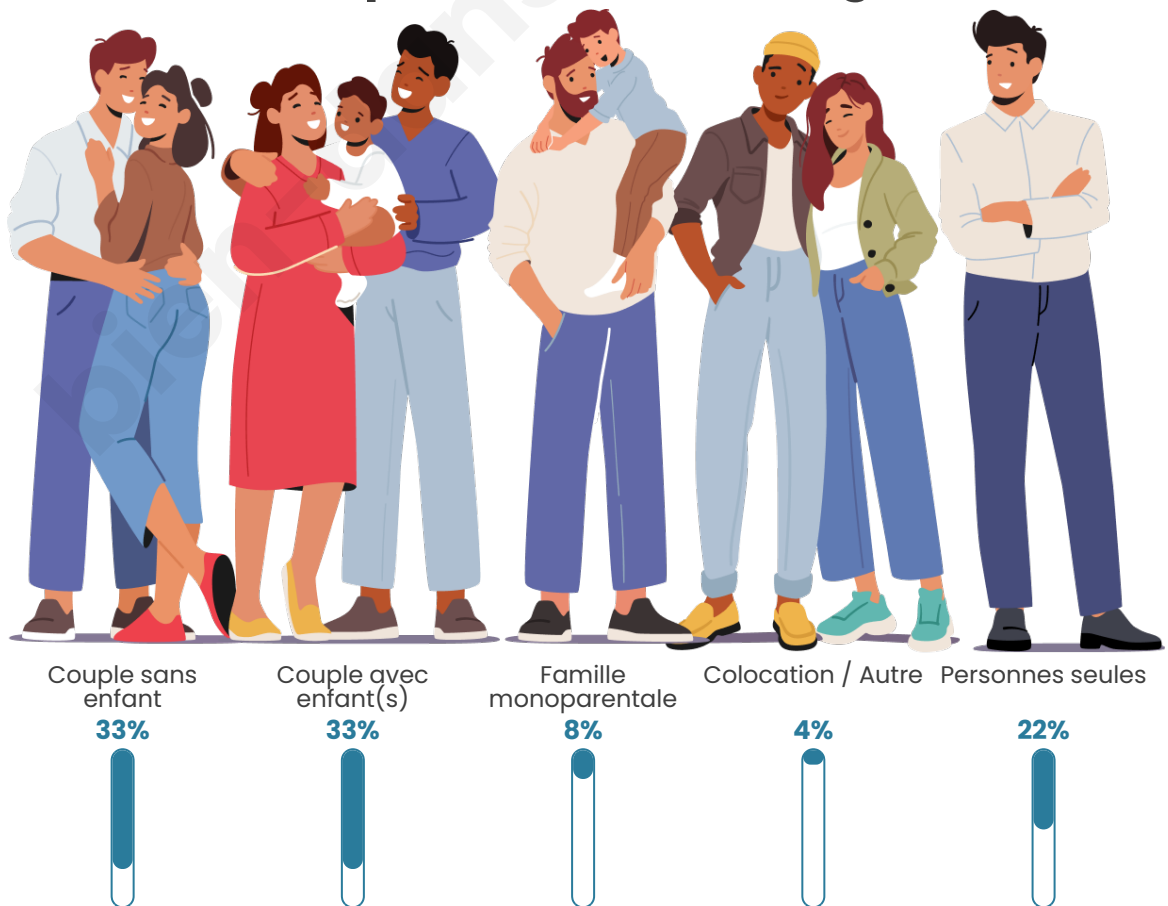

Tranche d'âge

Activité professionnelle

Niveau de diplôme

Composition des ménages

Profils électoraux

Premier tour

	Emmanuel MACRON	32.03 %
	Jean-Luc MÉLENCHON	26.13 %
	Marine LE PEN	18.50 %
	Yannick JADOT	5.66 %
	Éric ZEMMOUR	3.78 %
	Valérie PÉCRESE	3.05 %
	Fabien ROUSSEL	2.66 %
	Anne HIDALGO	2.45 %
	Jean LASSALLE	2.34 %
	Nicolas DUPONT- AIGNAN	1.51 %
	Philippe POUTOU	1.07 %
	Nathalie ARTHAUD	0.82 %