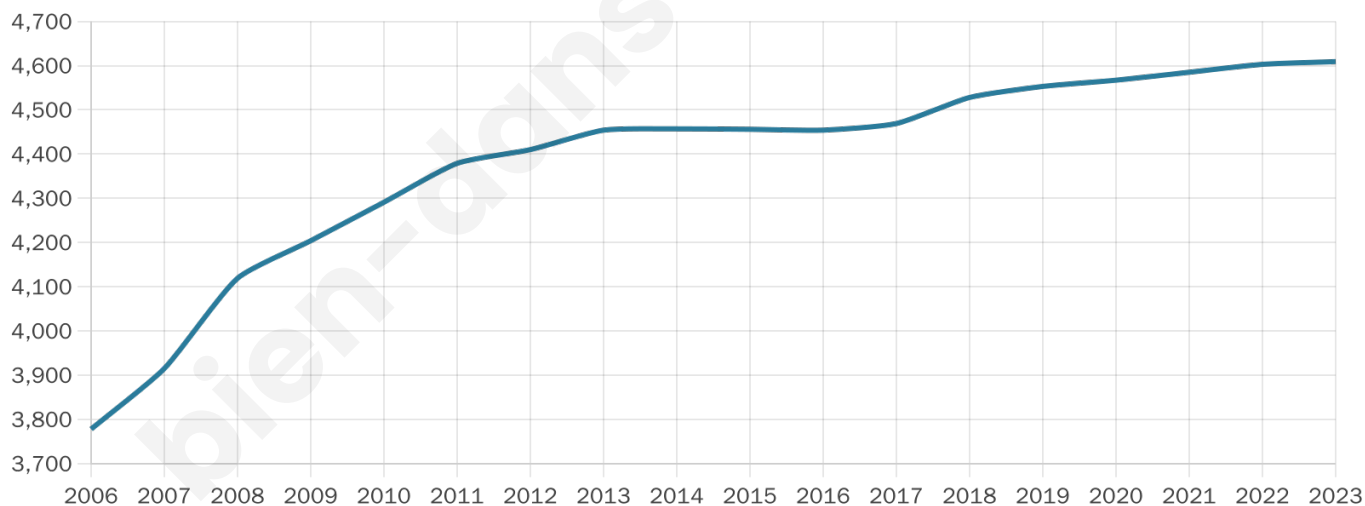

# Statistiques sur la population

Nombre d'habitants

**4 609**

Age moyen

**39 ans**

Pop active

**49.8%**

Taux chômage

**4.5%**

Pop densité

**63 h/km<sup>2</sup>**

Revenu moyen

**23 340 €/an**

## Evolution du nombre d'habitants

Sources : Institut national de la statistique et des études économiques (insee) selon Les dernières parutions officielles de 2024 portant sur les années 2020, 2021 et 2022.