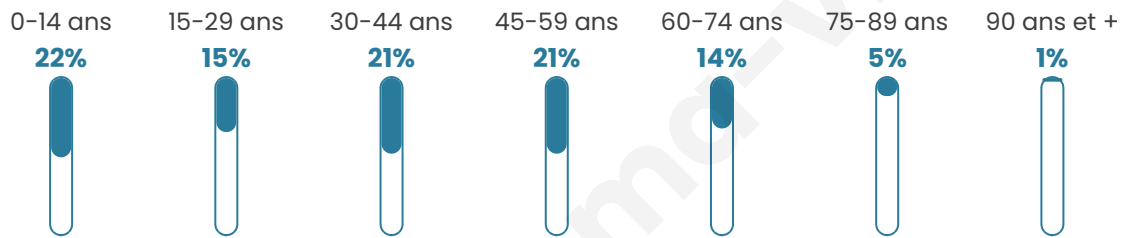

# Statistiques sur la population

Nombre d'habitants

**4 609**

Age moyen

**39 ans**

Pop active

**49.8%**

Taux chômage

**4.5%**

Pop densité

**63 h/km<sup>2</sup>**

Revenu moyen

**23 340 €/an**

## Evolution du nombre d'habitants

Sources : Institut national de la statistique et des études économiques (insee) selon Les dernières parutions officielles de 2024 portant sur les années 2020, 2021 et 2022.

## Tranche d'âge