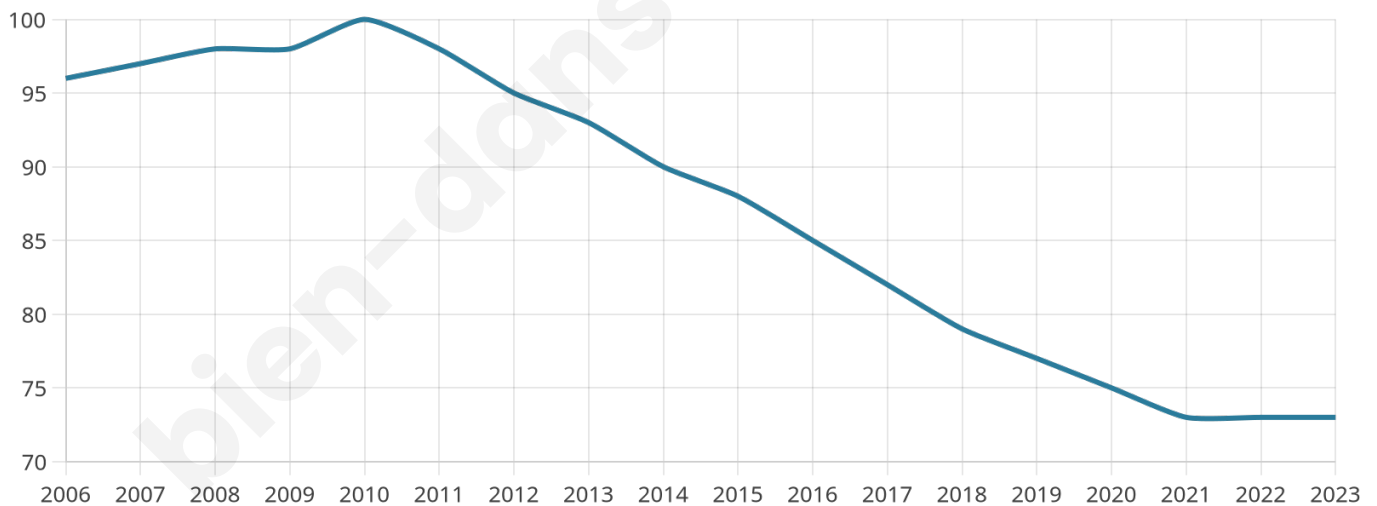

73

Age moyen

49 ans

Pop active

52.1%

Taux chômage

2%

Pop densité

9 h/km²

Revenu moyen

NC

Evolution du nombre d'habitants

Sources : Institut national de la statistique et des études économiques (insee) selon Les dernières parutions officielles de 2024 portant sur les années 2020, 2021 et 2022.