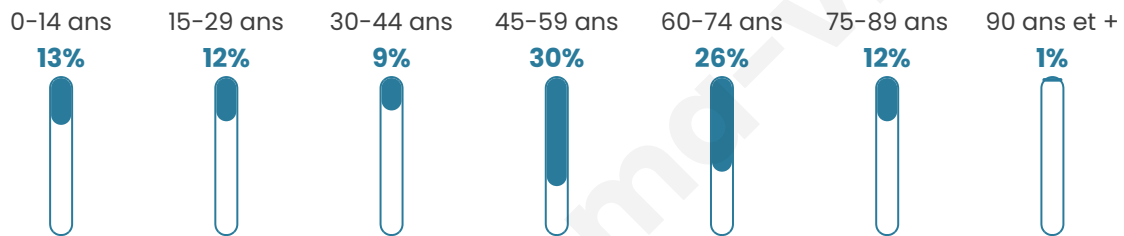

73

Age moyen

49 ans

Pop active

52.1%

Taux chômage

2%

Pop densité

9 h/km²

Revenu moyen

NC

Evolution du nombre d'habitants

Sources : Institut national de la statistique et des études économiques (insee) selon Les dernières parutions officielles de 2024 portant sur les années 2020, 2021 et 2022.

Tranche d'âge

Activité professionnelle

Niveau de diplôme

Composition des ménages

Profils électoraux

Premier tour

	Emmanuel MACRON	40.38 %
	Jean LASSALLE	19.23 %
	Jean-Luc MÉLENCHON	15.38 %
	Philippe POUTOU	11.54 %
	Valérie PÉCRESSE	5.77 %
	Éric ZEMMOUR	3.85 %
	Nathalie ARTHAUD	1.92 %
	Marine LE PEN	1.92 %
	Fabien ROUSSEL	0.00 %
	Anne HIDALGO	0.00 %
	Yannick JADOT	0.00 %
	Nicolas DUPONT- AIGNAN	0.00 %

73 inscrits

Participation : 73.97%

Votes blancs : 3.70%

Votes nuls : 0.00%

Second tour

	Emmanuel MACRON	85,71 %
	Marine LE PEN	14,29 %

73 inscrits

Participation : 69.86%