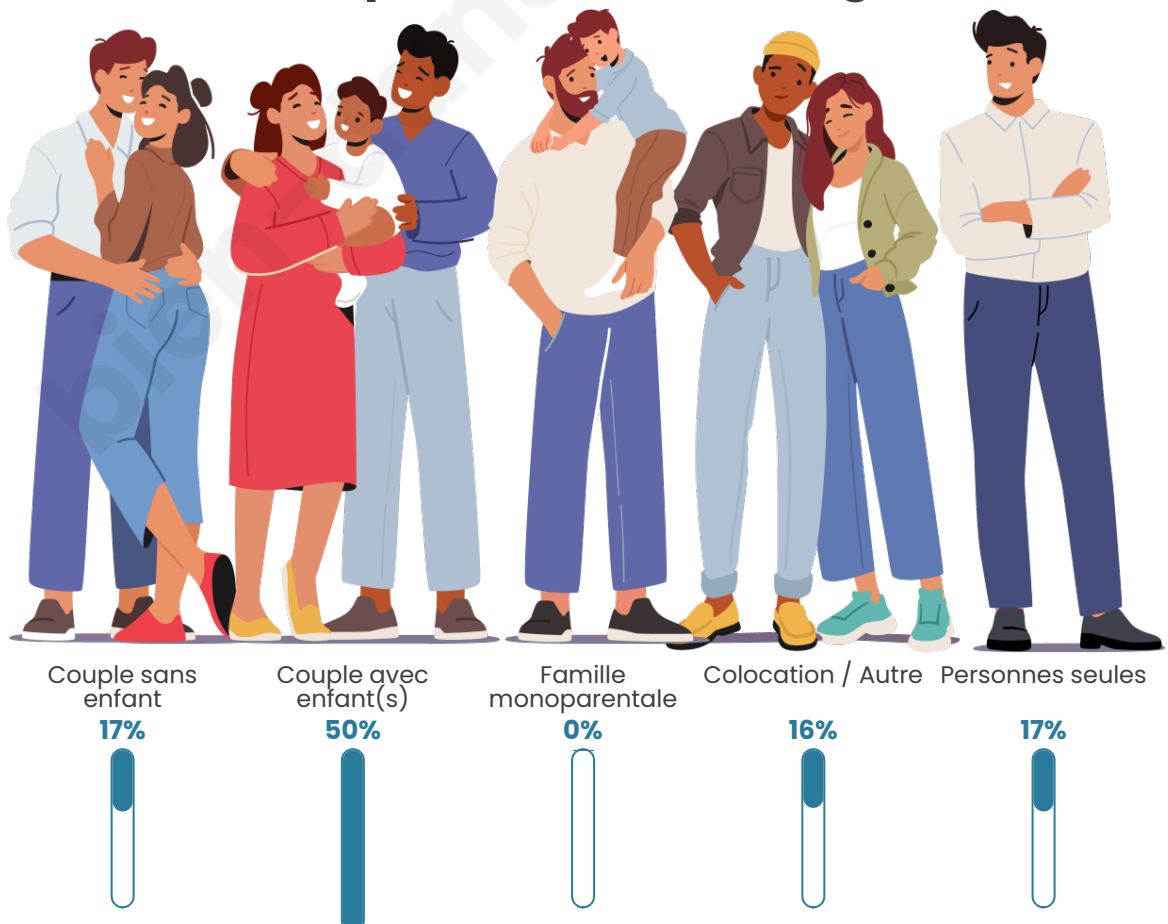

Tranche d'âge

Activité professionnelle

Niveau de diplôme

Composition des ménages

Profils électoraux

Premier tour

	Emmanuel MACRON	40.38 %
	Jean LASSALLE	19.23 %
	Jean-Luc MÉLENCHON	15.38 %
	Philippe POUTOU	11.54 %
	Valérie PÉCRESSE	5.77 %
	Éric ZEMMOUR	3.85 %
	Nathalie ARTHAUD	1.92 %
	Marine LE PEN	1.92 %
	Fabien ROUSSEL	0.00 %
	Anne HIDALGO	0.00 %
	Yannick JADOT	0.00 %
	Nicolas DUPONT- AIGNAN	0.00 %