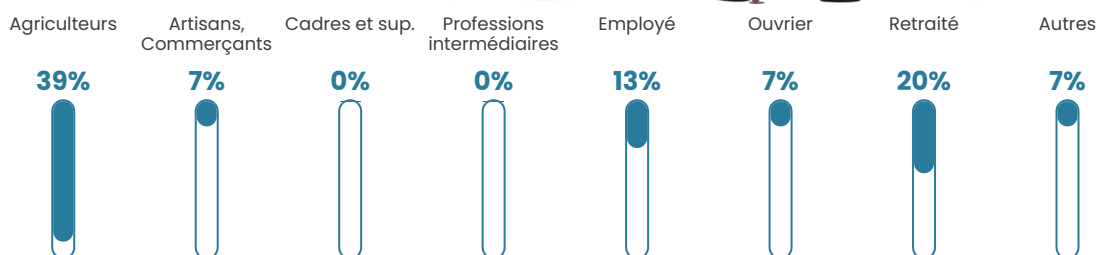

9 h/km²

Revenu moyen

NC

Evolution du nombre d'habitants

Sources : Institut national de la statistique et des études économiques (insee) selon Les dernières parutions officielles de 2024 portant sur les années 2020, 2021 et 2022.

Tranche d'âge

Activité professionnelle

Niveau de diplôme

Composition des ménages

Profils électoraux

Premier tour

	Emmanuel MACRON	40.38 %
	Jean LASSALLE	19.23 %
	Jean-Luc MÉLENCHON	15.38 %
	Philippe POUTOU	11.54 %
	Valérie PÉCRESSE	5.77 %
	Éric ZEMMOUR	3.85 %
	Nathalie ARTHAUD	1.92 %
	Marine LE PEN	1.92 %
	Fabien ROUSSEL	0.00 %
	Anne HIDALGO	0.00 %
	Yannick JADOT	0.00 %
	Nicolas DUPONT- AIGNAN	0.00 %