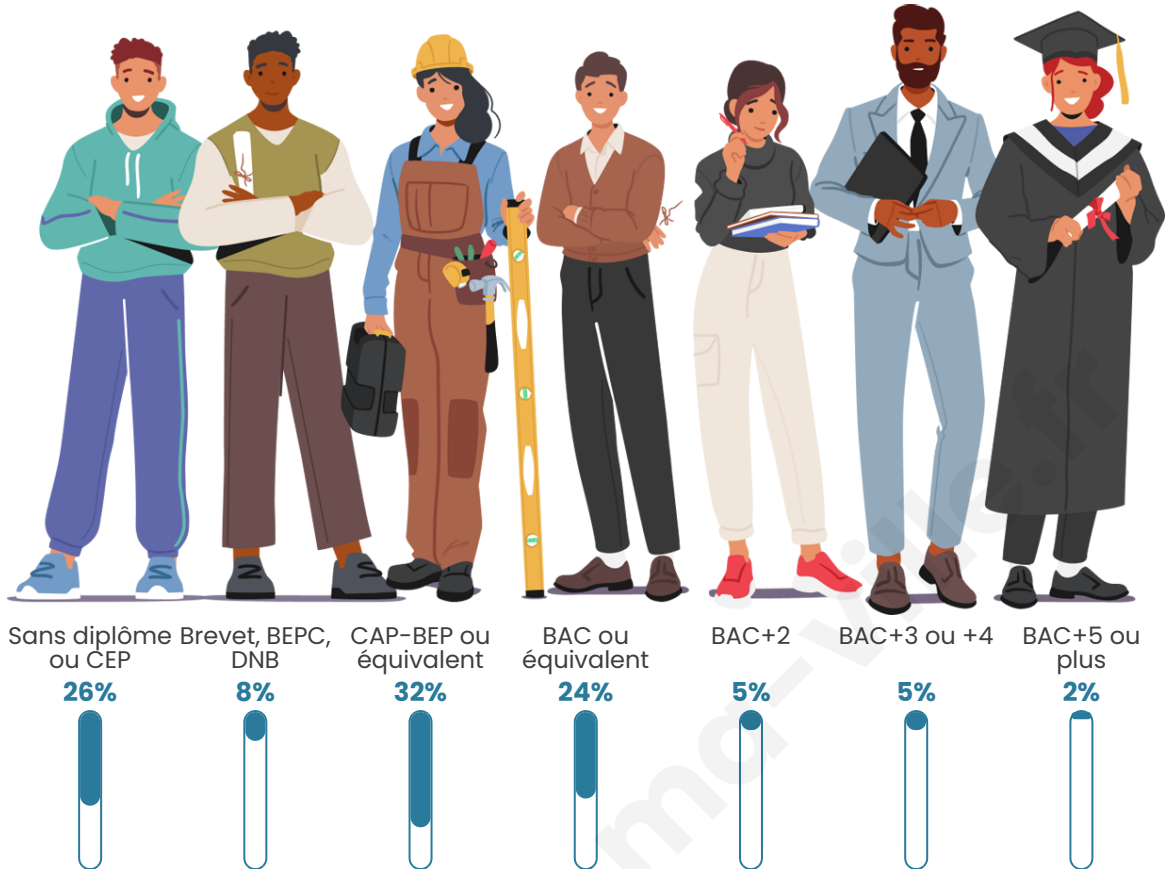

73

Age moyen

49 ans

Pop active

52.1%

Taux chômage

2%

Pop densité

Tranche d'âge

Activité professionnelle

Niveau de diplôme

Composition des ménages

Profils électoraux

Premier tour

	Emmanuel MACRON	40.38 %
	Jean LASSALLE	19.23 %
	Jean-Luc MÉLENCHON	15.38 %
	Philippe POUTOU	11.54 %
	Valérie PÉCRESSE	5.77 %
	Éric ZEMMOUR	3.85 %
	Nathalie ARTHAUD	1.92 %
	Marine LE PEN	1.92 %
	Fabien ROUSSEL	0.00 %
	Anne HIDALGO	0.00 %
	Yannick JADOT	0.00 %
	Nicolas DUPONT- AIGNAN	0.00 %