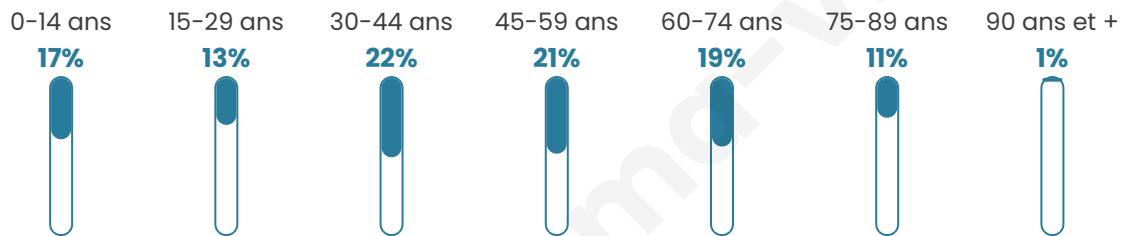

Statistiques sur la population

Nombre d'habitants

190

Age moyen

44 ans

Pop active

50.5%

Taux chômage

8.4%

Pop densité

24 h/km²

Revenu moyen

21 270 €/an

Evolution du nombre d'habitants

Sources : Institut national de la statistique et des études économiques (insee) selon Les dernières parutions officielles de 2024 portant sur les années 2020, 2021 et 2022.

Tranche d'âge

Activité professionnelle

Niveau de diplôme

Composition des ménages

Profils électoraux

Premier tour

	Marine LE PEN	34.51 %
	Emmanuel MACRON	28.32 %
	Jean-Luc MÉLENCHON	12.39 %
	Éric ZEMMOUR	8.85 %
	Valérie PÉCRESE	5.31 %
	Nicolas DUPONT-AIGNAN	2.65 %
	Fabien ROUSSEL	1.77 %
	Jean LASSALLE	1.77 %
	Yannick JADOT	1.77 %
	Nathalie ARTHAUD	0.88 %
	Anne HIDALGO	0.88 %
	Philippe POUTOU	0.88 %

145 inscrits

Participation : 80.69%

Votes blancs : 2.56%

Votes nuls : 0.85%

Second tour

	Emmanuel MACRON	50 %
	Marine LE PEN	50 %

145 inscrits

Participation : 78.62%