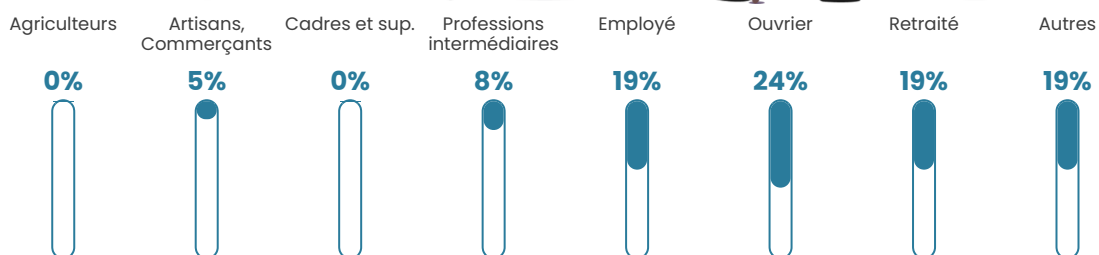

8.4%

Pop densité

24 h/km²

Revenu moyen

21 270 €/an

Evolution du nombre d'habitants

Sources : Institut national de la statistique et des études économiques (insee) selon Les dernières parutions officielles de 2024 portant sur les années 2020, 2021 et 2022.

Tranche d'âge

Activité professionnelle

Niveau de diplôme

Composition des ménages

Profils électoraux

Premier tour

	Marine LE PEN	34.51 %
	Emmanuel MACRON	28.32 %
	Jean-Luc MÉLENCHON	12.39 %
	Éric ZEMMOUR	8.85 %
	Valérie PÉCRESE	5.31 %
	Nicolas DUPONT-AIGNAN	2.65 %
	Fabien ROUSSEL	1.77 %
	Jean LASSALLE	1.77 %
	Yannick JADOT	1.77 %
	Nathalie ARTHAUD	0.88 %
	Anne HIDALGO	0.88 %
	Philippe POUTOU	0.88 %