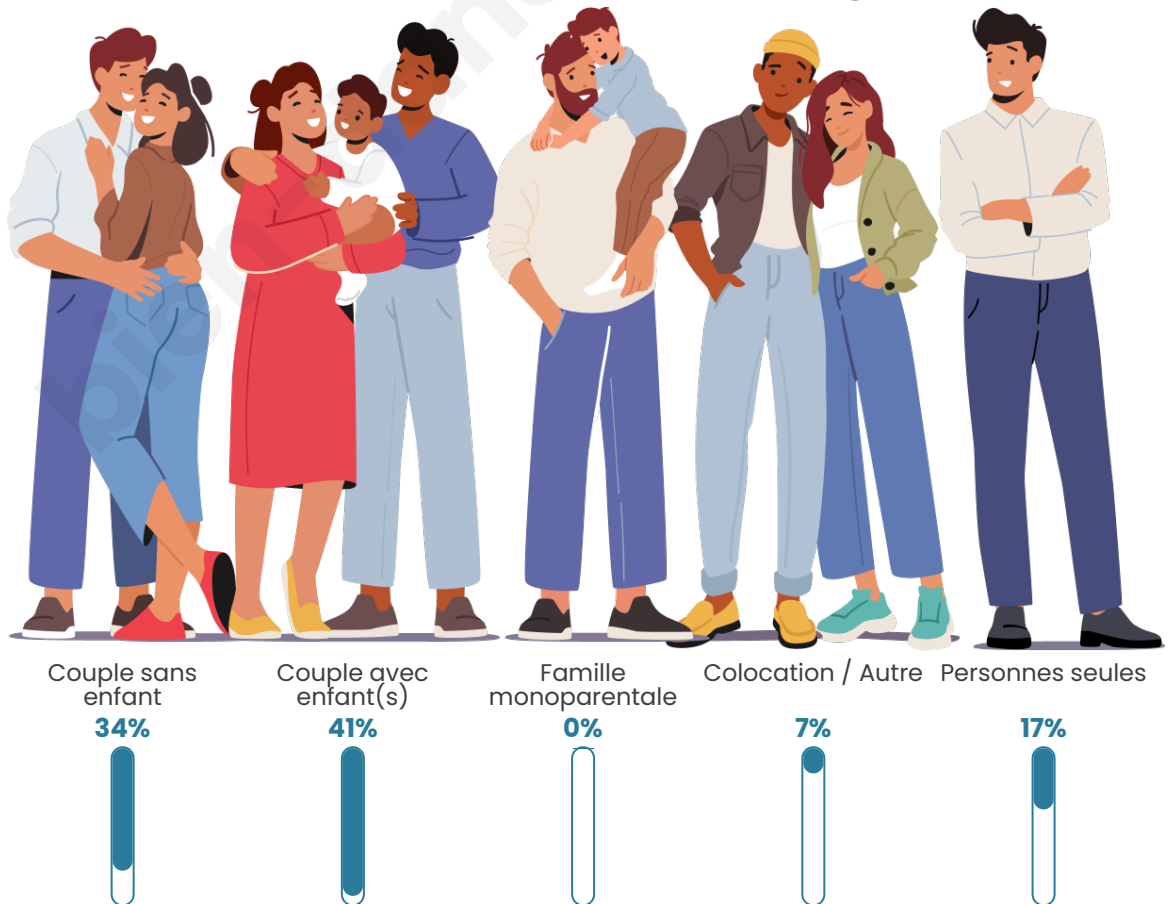

Tranche d'âge

Activité professionnelle

Niveau de diplôme

Composition des ménages

Profils électoraux

Premier tour

	Marine LE PEN	34.51 %
	Emmanuel MACRON	28.32 %
	Jean-Luc MÉLENCHON	12.39 %
	Éric ZEMMOUR	8.85 %
	Valérie PÉCRESE	5.31 %
	Nicolas DUPONT-AIGNAN	2.65 %
	Fabien ROUSSEL	1.77 %
	Jean LASSALLE	1.77 %
	Yannick JADOT	1.77 %
	Nathalie ARTHAUD	0.88 %
	Anne HIDALGO	0.88 %
	Philippe POUTOU	0.88 %