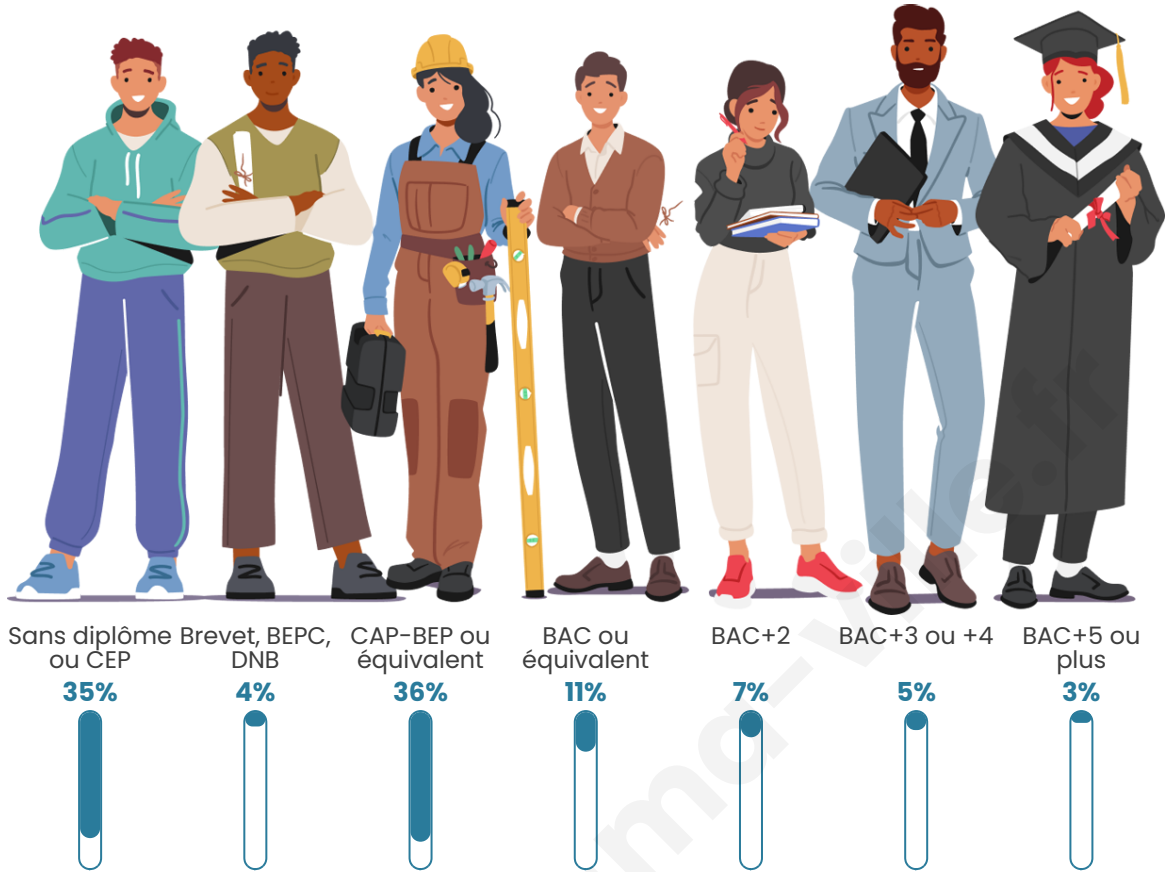

Statistiques sur la population

Nombre d'habitants

190

Age moyen

44 ans

Pop active

50.5%

Taux chômage

Tranche d'âge

Activité professionnelle

Niveau de diplôme

Composition des ménages

Profils électoraux

Premier tour

	Marine LE PEN	34.51 %
	Emmanuel MACRON	28.32 %
	Jean-Luc MÉLENCHON	12.39 %
	Éric ZEMMOUR	8.85 %
	Valérie PÉCRESE	5.31 %
	Nicolas DUPONT-AIGNAN	2.65 %
	Fabien ROUSSEL	1.77 %
	Jean LASSALLE	1.77 %
	Yannick JADOT	1.77 %
	Nathalie ARTHAUD	0.88 %
	Anne HIDALGO	0.88 %
	Philippe POUTOU	0.88 %