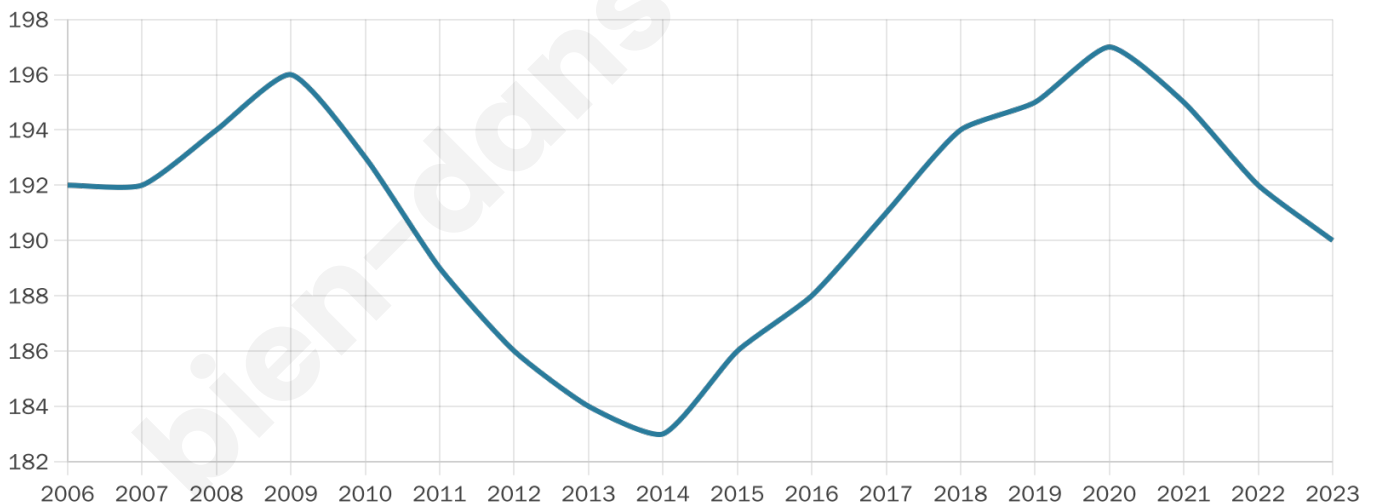

Statistiques sur la population

Nombre d'habitants

190

Age moyen

44 ans

Pop active

50.5%

Taux chômage

8.4%

Pop densité

24 h/km²

Revenu moyen

21 270 €/an

Evolution du nombre d'habitants

Sources : Institut national de la statistique et des études économiques (insee) selon Les dernières parutions officielles de 2024 portant sur les années 2020, 2021 et 2022.

Tranche d'âge

Activité professionnelle

Niveau de diplôme

Composition des ménages

Profils électoraux

Premier tour

	Marine LE PEN	34.51 %
	Emmanuel MACRON	28.32 %
	Jean-Luc MÉLENCHON	12.39 %
	Éric ZEMMOUR	8.85 %
	Valérie PÉCRESE	5.31 %
	Nicolas DUPONT-AIGNAN	2.65 %
	Fabien ROUSSEL	1.77 %
	Jean LASSALLE	1.77 %
	Yannick JADOT	1.77 %
	Nathalie ARTHAUD	0.88 %
	Anne HIDALGO	0.88 %
	Philippe POUTOU	0.88 %