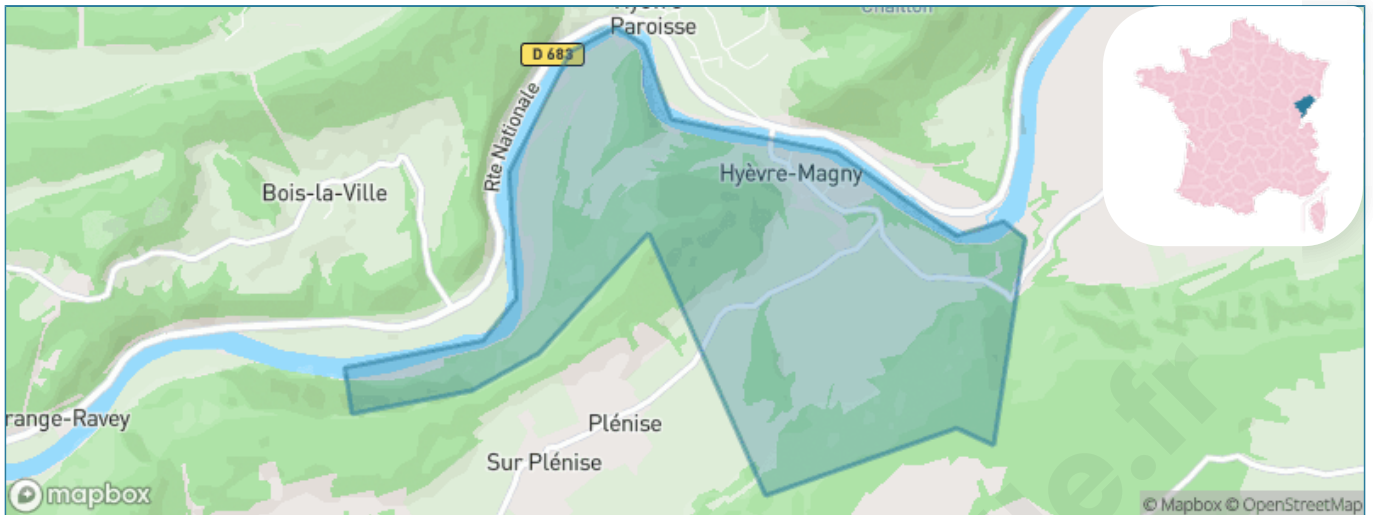

Version web

Ville de Hyèvre-Magny

Présenté par

BIEN dans
ma **VILLE** 

Sommaire

Situation géographique	3
Statistiques sur la population	4
Evolution du nombre d'habitants	4
Tranche d'âge	5
0-14 ans	5
15-29 ans	5
30-44 ans	5
45-59 ans	5
60-74 ans	5
75-89 ans	5
90 ans et +	5
Activité professionnelle	5
Agriculteurs	5
Artisans, Commerçants	5
Cadres et sup.	5
Professions intermédiaires	5
Employé	5
Ouvrier	5
Retraité	5
Autres	5
Niveau de diplôme	6
Sans diplôme ou CEP	6
Brevet, BEPC, DNB	6
CAP-BEP ou équivalent	6
BAC ou équivalent	6
BAC+2	6
BAC+3 ou +4	6
BAC+5 ou plus	6
Composition des ménages	6
Couple sans enfant	6
Couple avec enfant(s)	6
Famille monoparentale	6
Colocation / Autre	6
Personnes seules	6
Profils électoraux	7
Premier tour	7
Sécurité	8
Evolution du nombre d'infractions	8
Pour comparer	9
Services à la population	10
Commerce	10
Éducation	10
Villes autour de Hyèvre-Magny	12

Situation géographique

i Informations clés

- **Région** : Bourgogne-Franche-Comté
- **Département** : Doubs
- **Code postal** : 25110
- **Superficie** : 3 km²

RÉGION
BOURGOGNE
FRANCHE
COMTE

Doubs
le Département