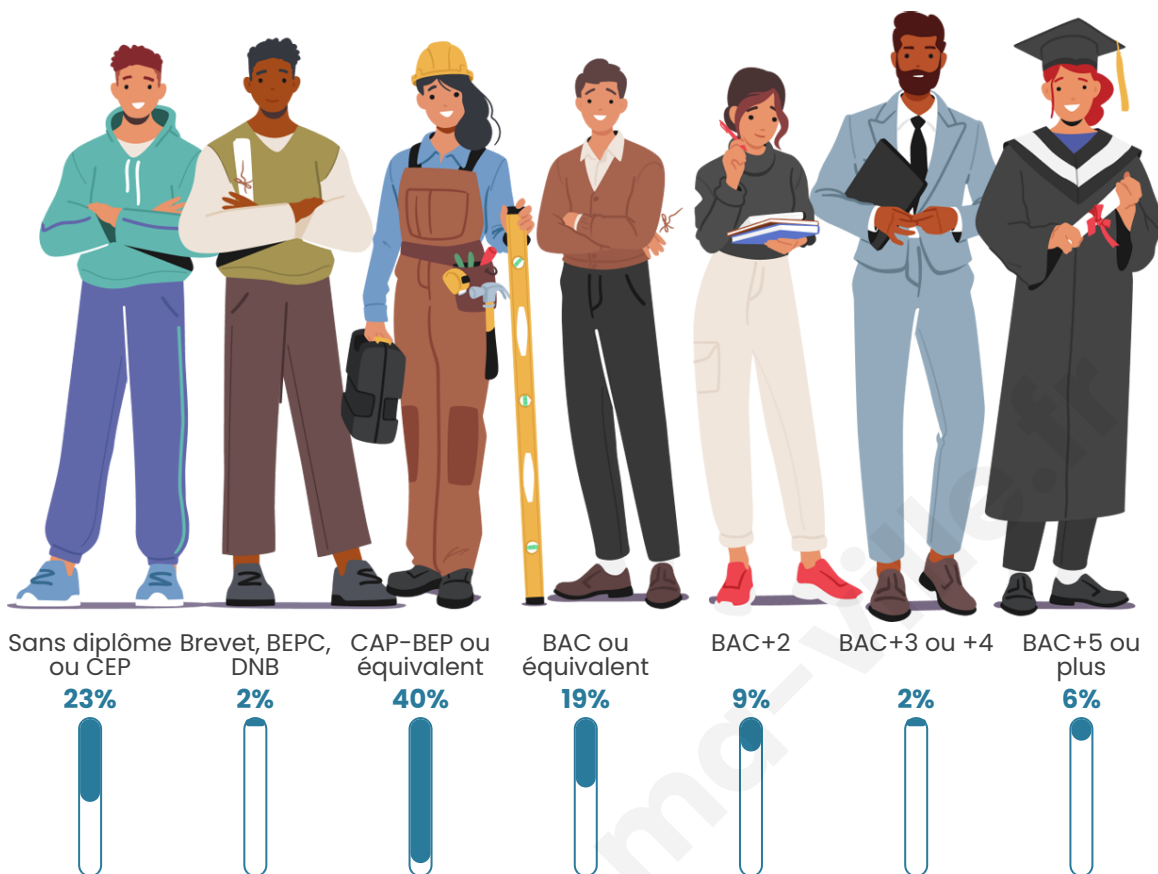

Statistiques sur la population

Nombre d'habitants

61

Age moyen

47 ans

Pop active

63.9%

Taux chômage

Tranche d'âge

Activité professionnelle

Niveau de diplôme

Composition des ménages

Profils électoraux

Premier tour

	Marine LE PEN	51.06 %
	Emmanuel MACRON	19.15 %
	Jean-Luc MÉLENCHON	19.15 %
	Jean LASSALLE	6.38 %
	Nathalie ARTHAUD	2.13 %
	Fabien ROUSSEL	2.13 %
	Éric ZEMMOUR	0.00 %
	Anne HIDALGO	0.00 %
	Yannick JADOT	0.00 %
	Valérie PÉCRESSE	0.00 %
	Philippe POUTOU	0.00 %
	Nicolas DUPONT-AIGNAN	0.00 %