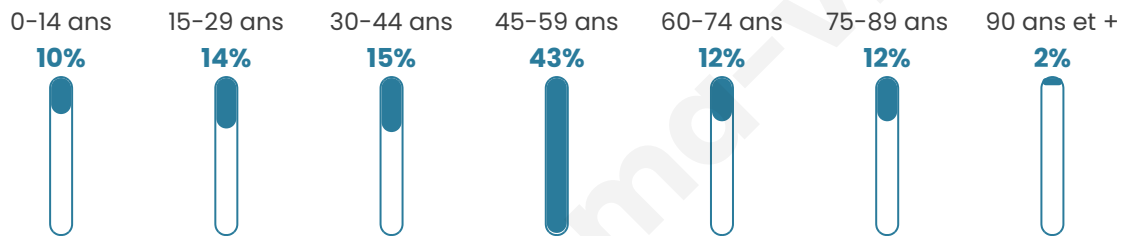

Statistiques sur la population

Nombre d'habitants

61

Age moyen

47 ans

Pop active

63.9%

Taux chômage

10.9%

Pop densité

20 h/km²

Revenu moyen

NC

Evolution du nombre d'habitants

Sources : Institut national de la statistique et des études économiques (insee) selon Les dernières parutions officielles de 2024 portant sur les années 2020, 2021 et 2022.

Tranche d'âge

Activité professionnelle

Niveau de diplôme

Composition des ménages

Profils électoraux

Premier tour

	Marine LE PEN	51.06 %
	Emmanuel MACRON	19.15 %
	Jean-Luc MÉLENCHON	19.15 %
	Jean LASSALLE	6.38 %
	Nathalie ARTHAUD	2.13 %
	Fabien ROUSSEL	2.13 %
	Éric ZEMMOUR	0.00 %
	Anne HIDALGO	0.00 %
	Yannick JADOT	0.00 %
	Valérie PÉCRESSE	0.00 %
	Philippe POUTOU	0.00 %
	Nicolas DUPONT-AIGNAN	0.00 %

60 inscrits

Participation : 83.33%
Votes blancs : 6.00%
Votes nuls : 0.00%

Second tour

	Emmanuel MACRON	38,1 %
	Marine LE PEN	61,9 %

60 inscrits

Participation : 81.67%
Votes blancs : 4.08%
Votes nuls : 10.2%