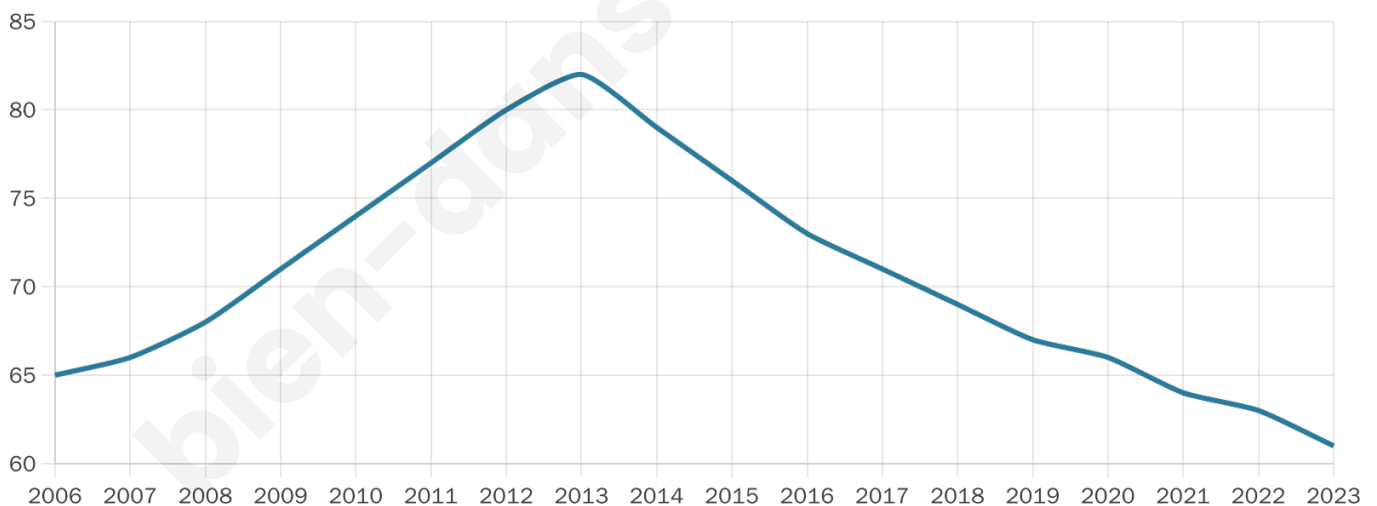

Statistiques sur la population

Nombre d'habitants

61

Age moyen

47 ans

Pop active

63.9%

Taux chômage

10.9%

Pop densité

20 h/km²

Revenu moyen

NC

Evolution du nombre d'habitants

Sources : Institut national de la statistique et des études économiques (insee) selon Les dernières parutions officielles de 2024 portant sur les années 2020, 2021 et 2022.

Tranche d'âge

Activité professionnelle

Niveau de diplôme

Composition des ménages

Profils électoraux

Premier tour

	Marine LE PEN	51.06 %
	Emmanuel MACRON	19.15 %
	Jean-Luc MÉLENCHON	19.15 %
	Jean LASSALLE	6.38 %
	Nathalie ARTHAUD	2.13 %
	Fabien ROUSSEL	2.13 %
	Éric ZEMMOUR	0.00 %
	Anne HIDALGO	0.00 %
	Yannick JADOT	0.00 %
	Valérie PÉCRESSE	0.00 %
	Philippe POUTOU	0.00 %
	Nicolas DUPONT-AIGNAN	0.00 %