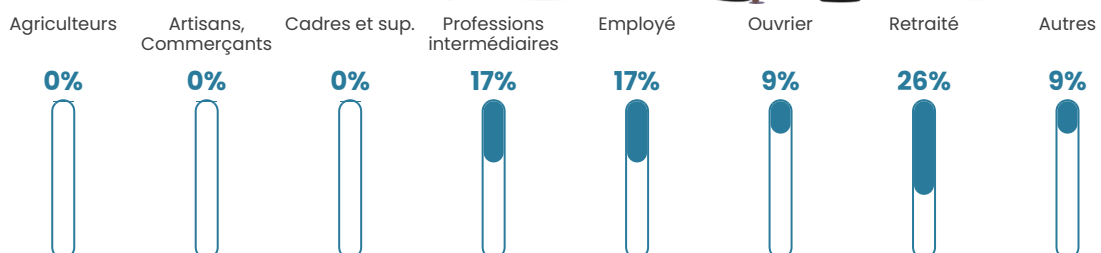

10.9%

Pop densité

20 h/km²

Revenu moyen

NC

Evolution du nombre d'habitants

Sources : Institut national de la statistique et des études économiques (insee) selon Les dernières parutions officielles de 2024 portant sur les années 2020, 2021 et 2022.

Tranche d'âge

Activité professionnelle

Niveau de diplôme

Composition des ménages

Profils électoraux

Premier tour

	Marine LE PEN	51.06 %
	Emmanuel MACRON	19.15 %
	Jean-Luc MÉLENCHON	19.15 %
	Jean LASSALLE	6.38 %
	Nathalie ARTHAUD	2.13 %
	Fabien ROUSSEL	2.13 %
	Éric ZEMMOUR	0.00 %
	Anne HIDALGO	0.00 %
	Yannick JADOT	0.00 %
	Valérie PÉCRESSE	0.00 %
	Philippe POUTOU	0.00 %
	Nicolas DUPONT-AIGNAN	0.00 %