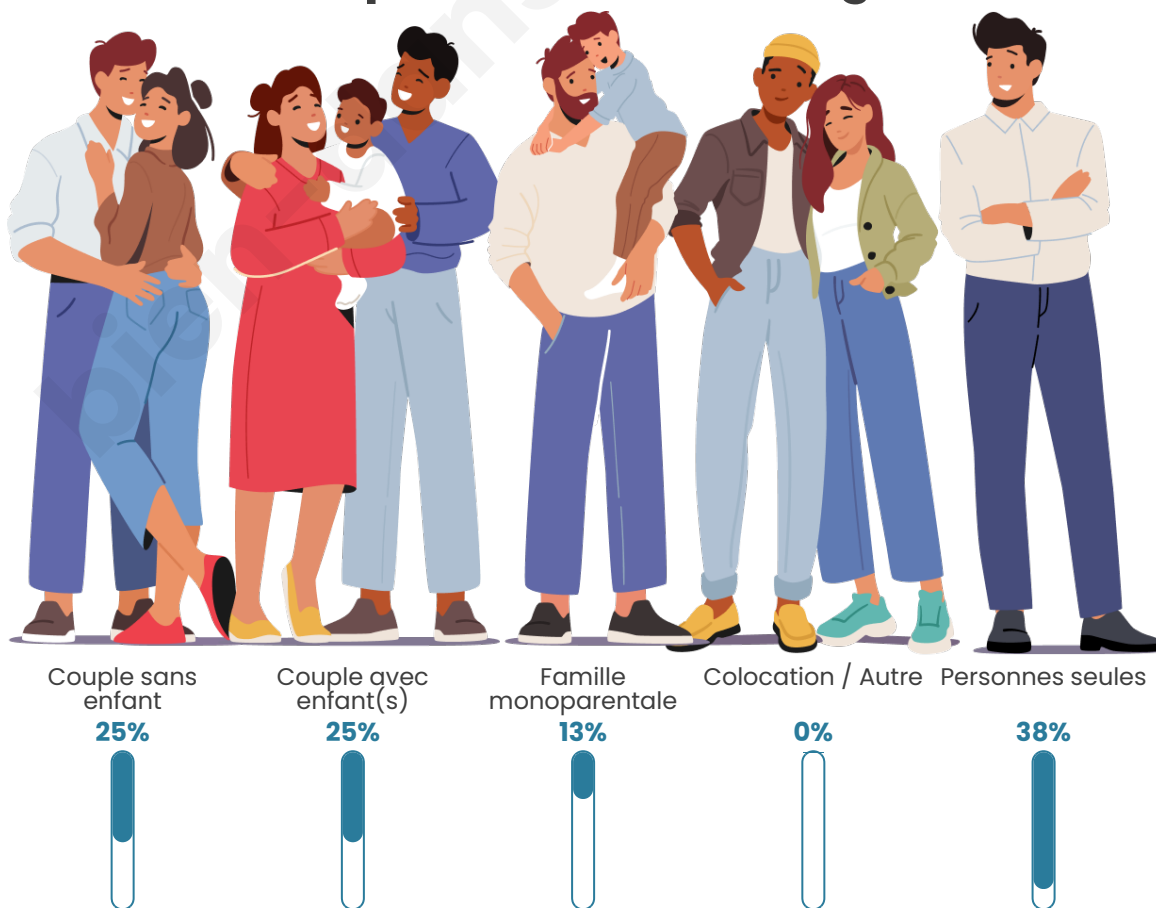

Tranche d'âge

Activité professionnelle

Niveau de diplôme

Composition des ménages

Profils électoraux

Premier tour

	Marine LE PEN	51.06 %
	Emmanuel MACRON	19.15 %
	Jean-Luc MÉLENCHON	19.15 %
	Jean LASSALLE	6.38 %
	Nathalie ARTHAUD	2.13 %
	Fabien ROUSSEL	2.13 %
	Éric ZEMMOUR	0.00 %
	Anne HIDALGO	0.00 %
	Yannick JADOT	0.00 %
	Valérie PÉCRESSE	0.00 %
	Philippe POUTOU	0.00 %
	Nicolas DUPONT-AIGNAN	0.00 %