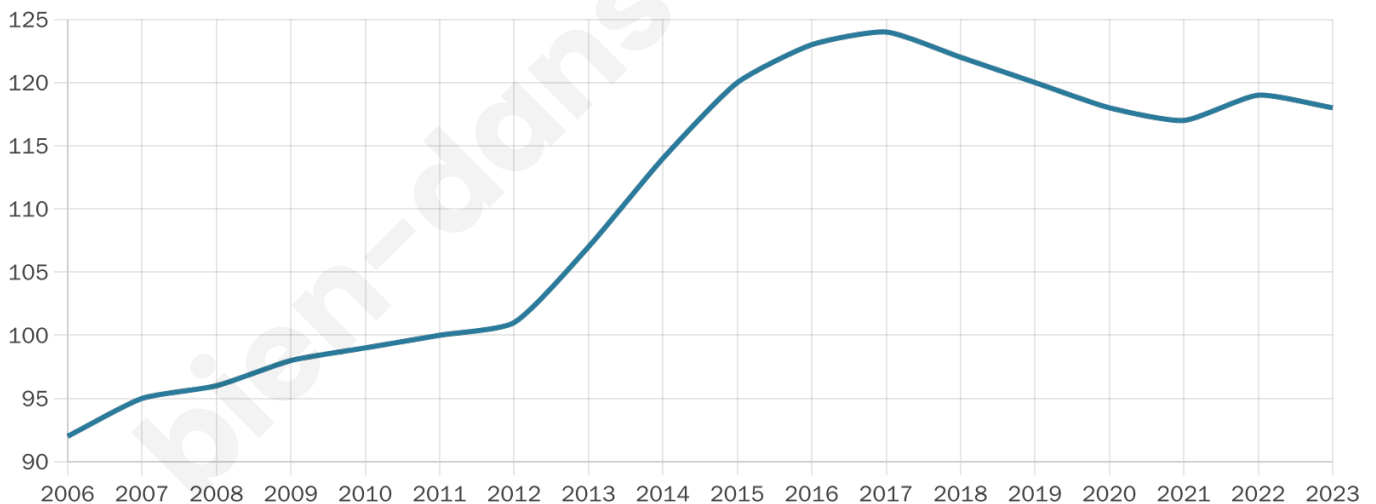

Nombre d'habitants

118

Age moyen

41 ans

Pop active

50%

Taux chômage

2.8%

Pop densité

20 h/km²

Revenu moyen

24 690 €/an

Evolution du nombre d'habitants

Sources : Institut national de la statistique et des études économiques (insee) selon Les dernières parutions officielles de 2024 portant sur les années 2020, 2021 et 2022.

Tranche d'âge

Activité professionnelle

Niveau de diplôme

Composition des ménages

Profils électoraux

Premier tour

	Emmanuel MACRON	25.76 %
	Jean-Luc MÉLENCHON	22.73 %
	Marine LE PEN	18.18 %
	Yannick JADOT	12.12 %
	Valérie PÉCRESE	6.06 %
	Anne HIDALGO	4.55 %
	Jean LASSALLE	3.03 %
	Éric ZEMMOUR	3.03 %
	Nicolas DUPONT- AIGNAN	3.03 %
	Fabien ROUSSEL	1.52 %
	Nathalie ARTHAUD	0.00 %
	Philippe POUTOU	0.00 %