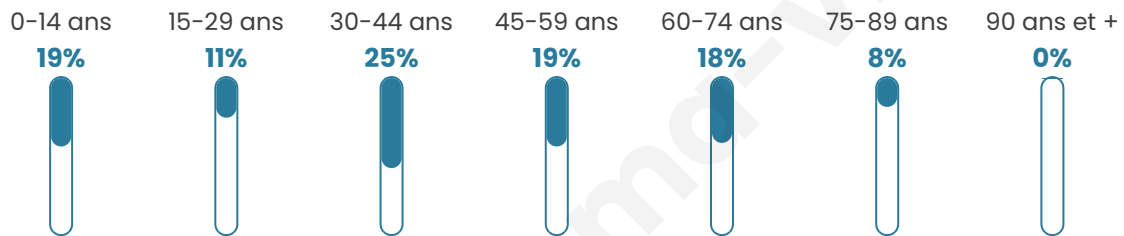

Nombre d'habitants

118

Age moyen

41 ans

Pop active

50%

Taux chômage

2.8%

Pop densité

20 h/km²

Revenu moyen

24 690 €/an

Evolution du nombre d'habitants

Sources : Institut national de la statistique et des études économiques (insee) selon Les dernières parutions officielles de 2024 portant sur les années 2020, 2021 et 2022.

Tranche d'âge

Activité professionnelle

Niveau de diplôme

Composition des ménages

Profils électoraux

Premier tour

	Emmanuel MACRON	25.76 %
	Jean-Luc MÉLENCHON	22.73 %
	Marine LE PEN	18.18 %
	Yannick JADOT	12.12 %
	Valérie PÉCRESE	6.06 %
	Anne HIDALGO	4.55 %
	Jean LASSALLE	3.03 %
	Éric ZEMMOUR	3.03 %
	Nicolas DUPONT- AIGNAN	3.03 %
	Fabien ROUSSEL	1.52 %
	Nathalie ARTHAUD	0.00 %
	Philippe POUTOU	0.00 %