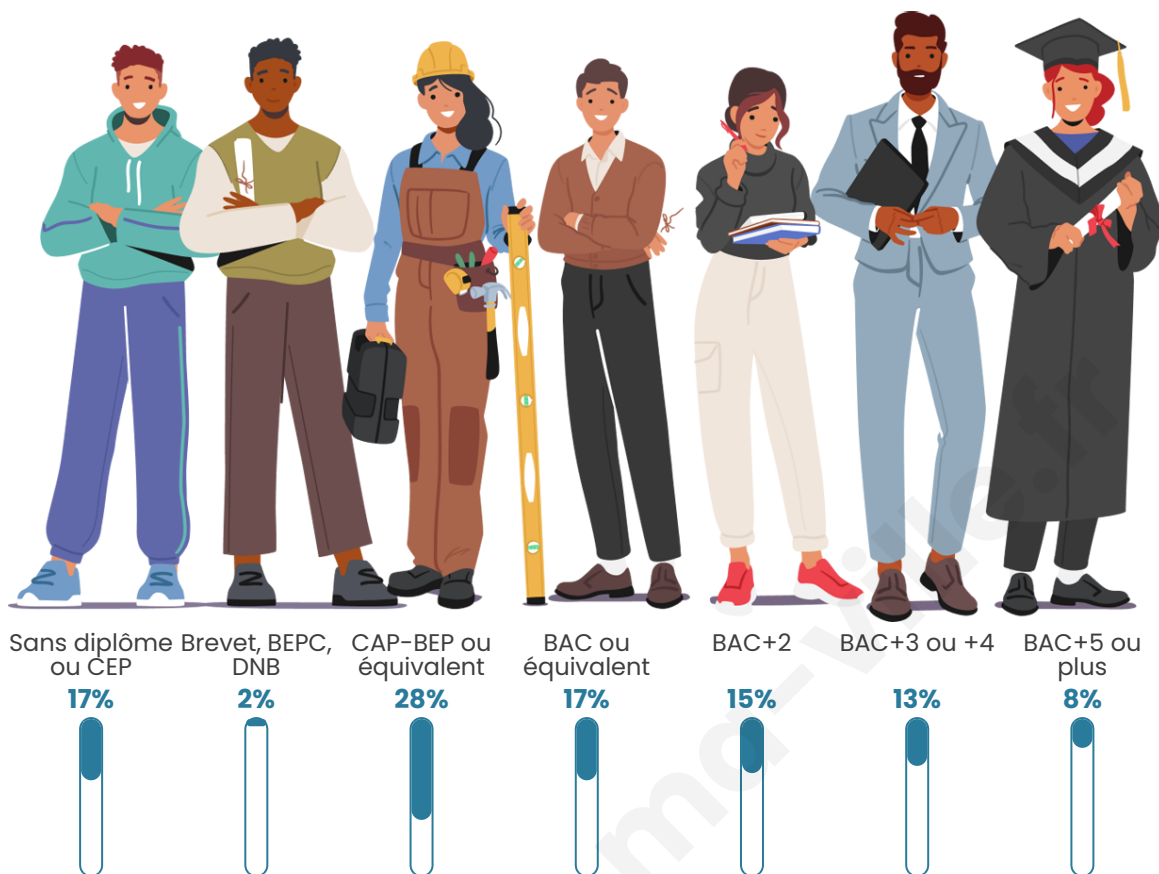

Nombre d'habitants

118

Age moyen

41 ans

Pop active

50%

Taux chômage

2.8%

Pop densité

20 h/km²

Revenu moyen

24 690 €/an

Evolution du nombre d'habitants

Sources : Institut national de la statistique et des études économiques (insee) selon Les dernières parutions officielles de 2024 portant sur les années 2020, 2021 et 2022.

Tranche d'âge

Activité professionnelle

Niveau de diplôme

Composition des ménages

Profils électoraux

Premier tour

	Emmanuel MACRON	25.76 %
	Jean-Luc MÉLENCHON	22.73 %
	Marine LE PEN	18.18 %
	Yannick JADOT	12.12 %
	Valérie PÉCRESE	6.06 %
	Anne HIDALGO	4.55 %
	Jean LASSALLE	3.03 %
	Éric ZEMMOUR	3.03 %
	Nicolas DUPONT- AIGNAN	3.03 %
	Fabien ROUSSEL	1.52 %
	Nathalie ARTHAUD	0.00 %
	Philippe POUTOU	0.00 %