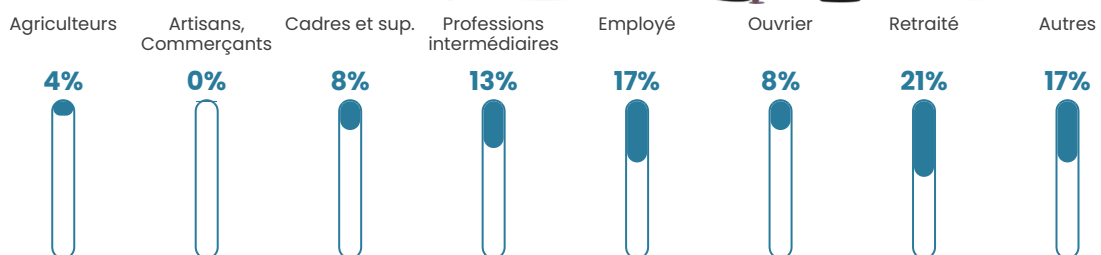

Nombre d'habitants

118

Age moyen

41 ans

Pop active

50%

Taux chômage

2.8%

Pop densité

20 h/km²

Revenu moyen

24 690 €/an

Evolution du nombre d'habitants

Sources : Institut national de la statistique et des études économiques (insee) selon Les dernières parutions officielles de 2024 portant sur les années 2020, 2021 et 2022.

Tranche d'âge

Activité professionnelle

Niveau de diplôme

Composition des ménages

Profils électoraux

Premier tour

	Emmanuel MACRON	25.76 %
	Jean-Luc MÉLENCHON	22.73 %
	Marine LE PEN	18.18 %
	Yannick JADOT	12.12 %
	Valérie PÉCRESE	6.06 %
	Anne HIDALGO	4.55 %
	Jean LASSALLE	3.03 %
	Éric ZEMMOUR	3.03 %
	Nicolas DUPONT- AIGNAN	3.03 %
	Fabien ROUSSEL	1.52 %
	Nathalie ARTHAUD	0.00 %
	Philippe POUTOU	0.00 %