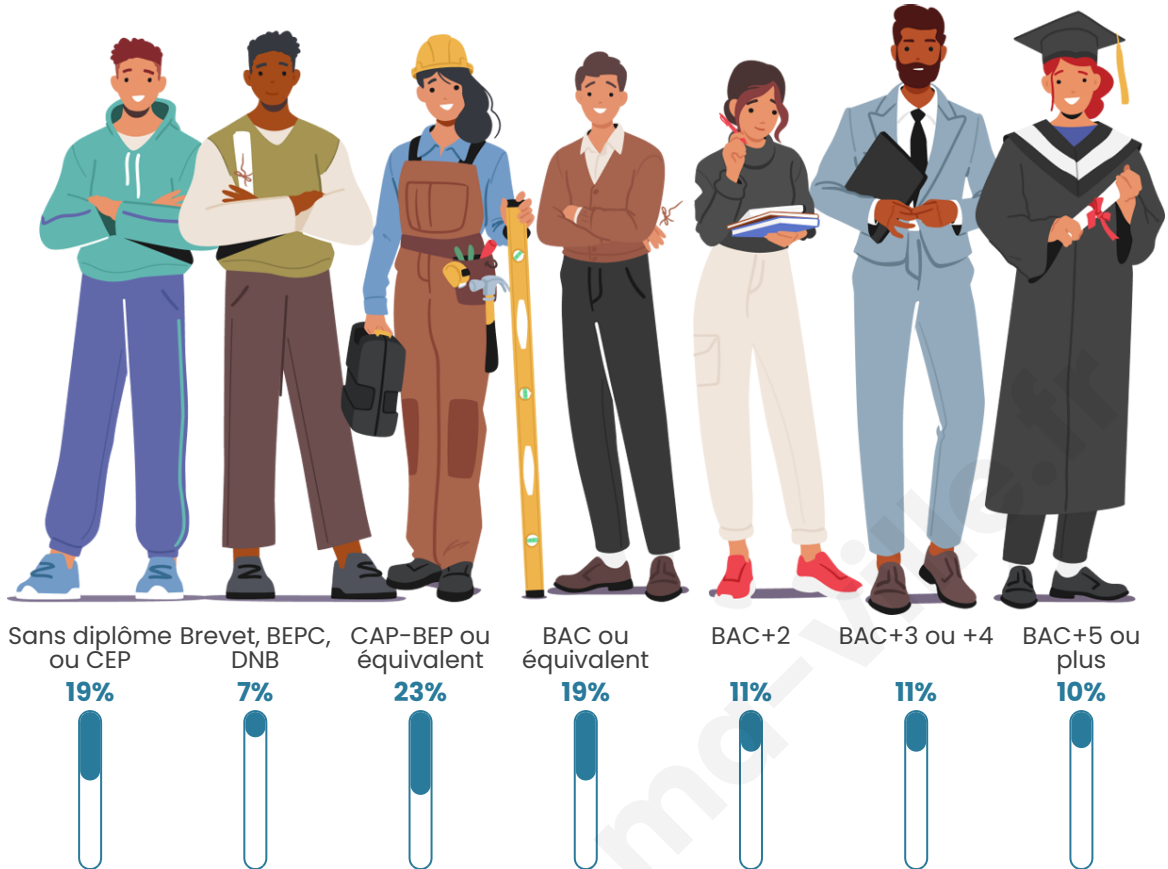

Statistiques sur la population

Nombre d'habitants

55 858

Age moyen

47 ans

Pop active

40.2%

Taux chômage

Tranche d'âge

Activité professionnelle

Niveau de diplôme

Composition des ménages

Profils électoraux

Premier tour

	Emmanuel MACRON	26.90 %
	Marine LE PEN	25.87 %
	Jean-Luc MÉLENCHON	15.42 %
	Éric ZEMMOUR	13.75 %
	Valérie PÉCRESE	5.45 %
	Yannick JADOT	4.50 %
	Jean LASSALLE	2.60 %
	Nicolas DUPONT- AIGNAN	2.16 %
	Fabien ROUSSEL	1.61 %
	Anne HIDALGO	0.97 %
	Philippe POUTOU	0.47 %
	Nathalie ARTHAUD	0.31 %