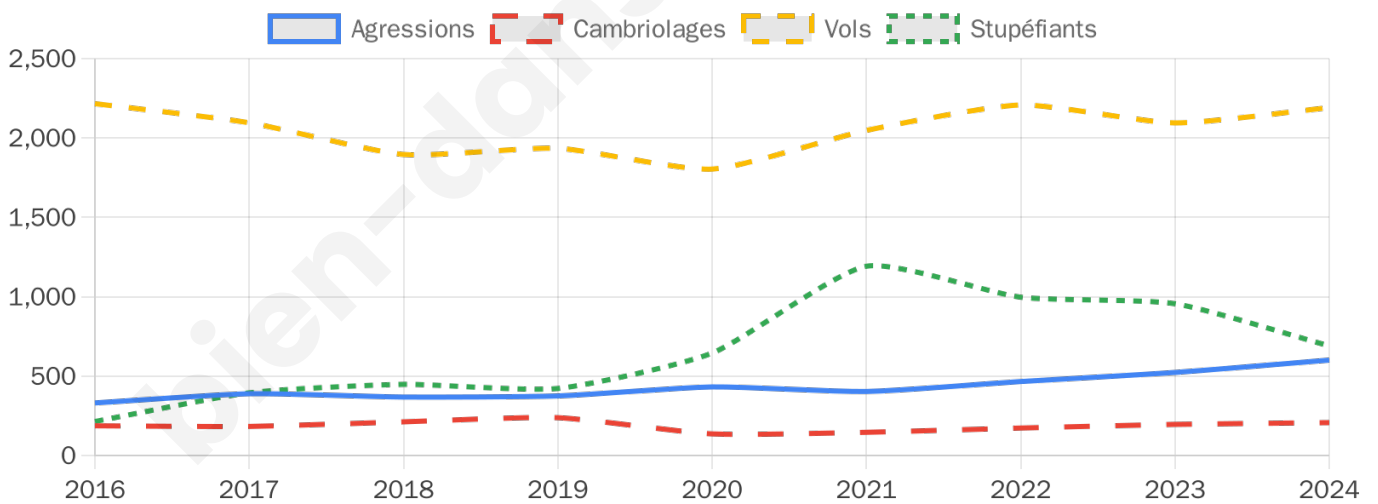

40 777 inscrits

Participation : 73.44%

Votes blancs : 1.27%

Votes nuls : 0.62%

Second tour

	Emmanuel MACRON	50,83 %
	Marine LE PEN	49,17 %

40 764 inscrits

Participation : 73.26%

Votes blancs : 5.71%

Votes nuls : 1.69%

Sécurité

Agressions physiques / sexuelles

601

Cambriolages

207

Vols / dégradations

2 191

Stupéfiants

690

Evolution du nombre d'infractions

Pour comparer

(en proportion du nombre d'habitants)

Sources : Bases statistiques communale, départementale et régionale de la délinquance enregistrée par la police et la gendarmerie nationales selon les dernières parutions officielles de 2025 portant sur l'année 2024 ([data.gouv](https://data.gouv.fr)).