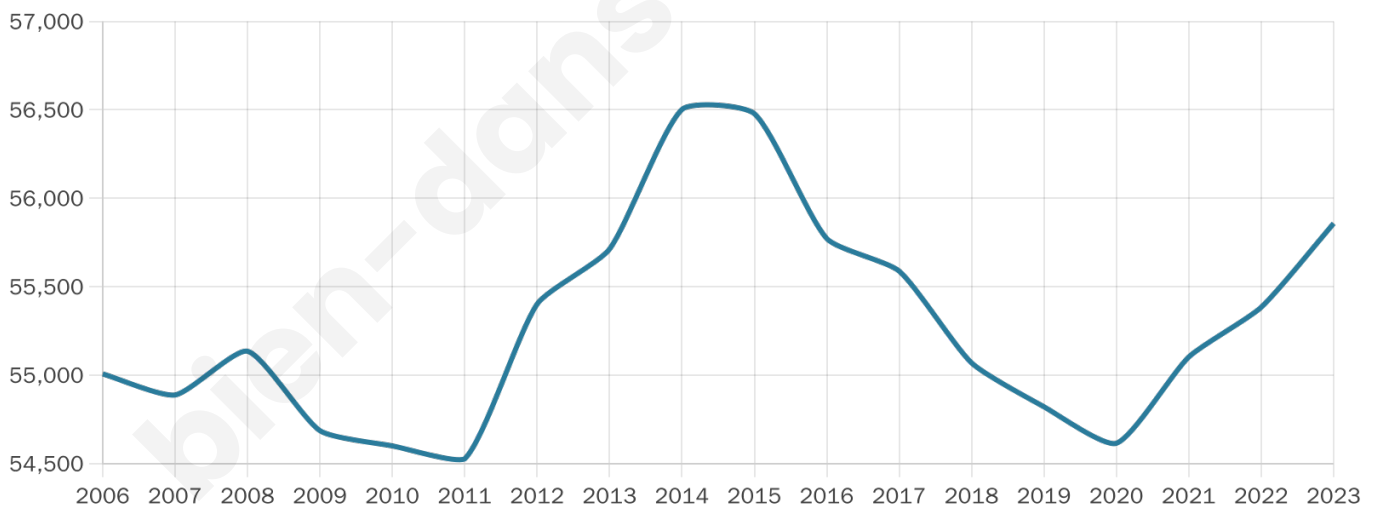

Statistiques sur la population

Nombre d'habitants

55 858

Age moyen

47 ans

Pop active

40.2%

Taux chômage

9.6%

Pop densité

423 h/km²

Revenu moyen

22 960 €/an

Evolution du nombre d'habitants

Sources : Institut national de la statistique et des études économiques (insee) selon Les dernières parutions officielles de 2024 portant sur les années 2020, 2021 et 2022.

Tranche d'âge

Activité professionnelle

Niveau de diplôme

Composition des ménages

Profils électoraux

Premier tour

	Emmanuel MACRON	26.90 %
	Marine LE PEN	25.87 %
	Jean-Luc MÉLENCHON	15.42 %
	Éric ZEMMOUR	13.75 %
	Valérie PÉCRESE	5.45 %
	Yannick JADOT	4.50 %
	Jean LASSALLE	2.60 %
	Nicolas DUPONT- AIGNAN	2.16 %
	Fabien ROUSSEL	1.61 %
	Anne HIDALGO	0.97 %
	Philippe POUTOU	0.47 %
	Nathalie ARTHAUD	0.31 %