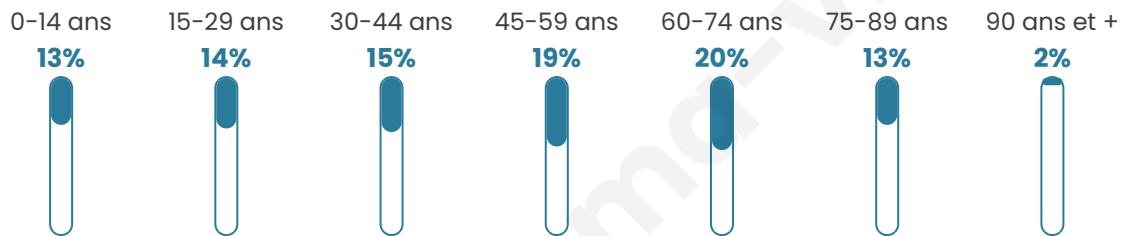

Statistiques sur la population

Nombre d'habitants

55 858

Age moyen

47 ans

Pop active

40.2%

Taux chômage

9.6%

Pop densité

423 h/km²

Revenu moyen

22 960 €/an

Evolution du nombre d'habitants

Sources : Institut national de la statistique et des études économiques (insee) selon Les dernières parutions officielles de 2024 portant sur les années 2020, 2021 et 2022.

Tranche d'âge

Activité professionnelle

Niveau de diplôme

Composition des ménages

Profils électoraux

Premier tour

	Emmanuel MACRON	26.90 %
	Marine LE PEN	25.87 %
	Jean-Luc MÉLENCHON	15.42 %
	Éric ZEMMOUR	13.75 %
	Valérie PÉCRESE	5.45 %
	Yannick JADOT	4.50 %
	Jean LASSALLE	2.60 %
	Nicolas DUPONT- AIGNAN	2.16 %
	Fabien ROUSSEL	1.61 %
	Anne HIDALGO	0.97 %
	Philippe POUTOU	0.47 %
	Nathalie ARTHAUD	0.31 %

40 777 inscrits

Participation : 73.44%

Votes blancs : 1.27%

Votes nuls : 0.62%

Second tour

	Emmanuel MACRON	50,83 %
	Marine LE PEN	49,17 %

40 764 inscrits

Participation : 73.26%