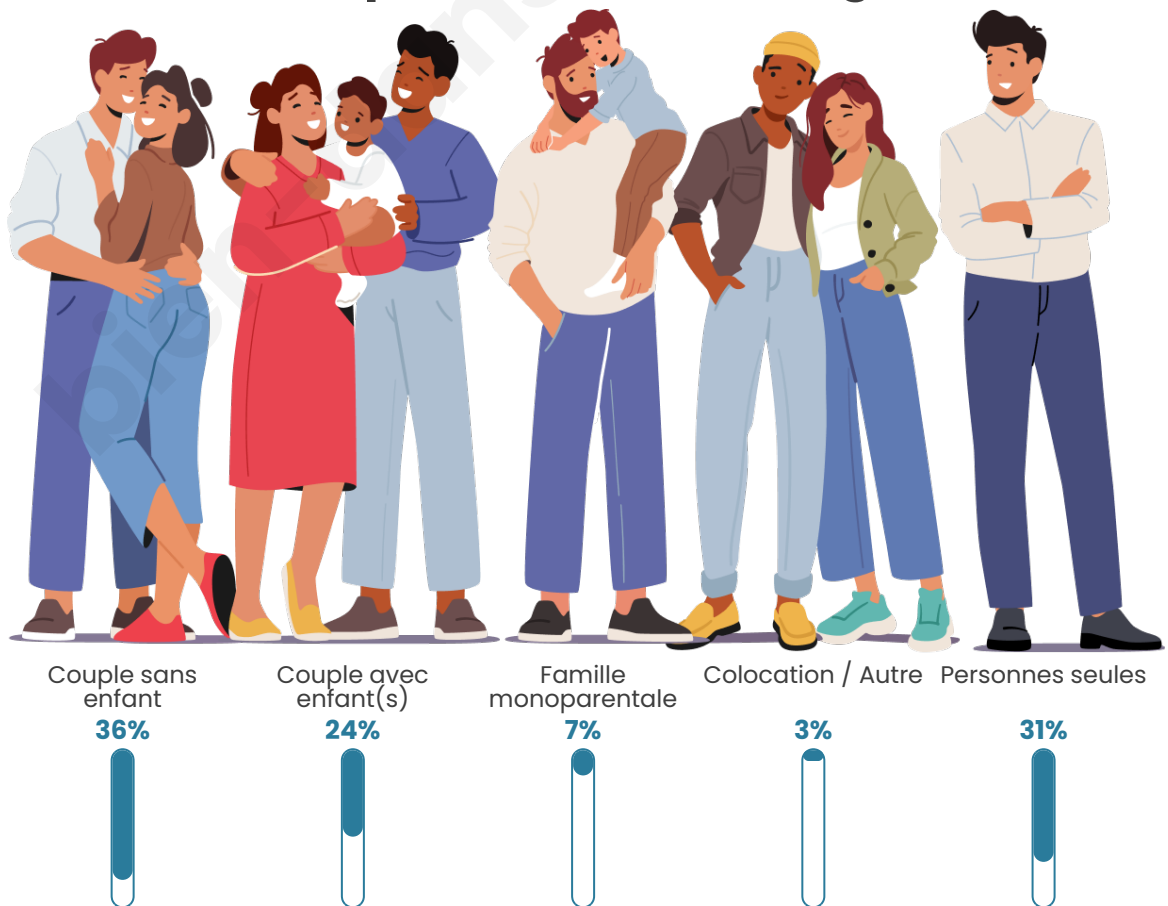

Tranche d'âge

Activité professionnelle

Niveau de diplôme

Composition des ménages

Profils électoraux

Premier tour

	Emmanuel MACRON	26.90 %
	Marine LE PEN	25.87 %
	Jean-Luc MÉLENCHON	15.42 %
	Éric ZEMMOUR	13.75 %
	Valérie PÉCRESE	5.45 %
	Yannick JADOT	4.50 %
	Jean LASSALLE	2.60 %
	Nicolas DUPONT- AIGNAN	2.16 %
	Fabien ROUSSEL	1.61 %
	Anne HIDALGO	0.97 %
	Philippe POUTOU	0.47 %
	Nathalie ARTHAUD	0.31 %