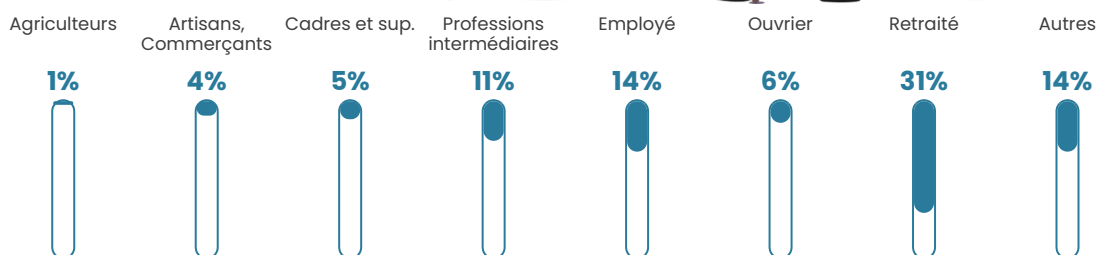

9.6%

Pop densité

423 h/km²

Revenu moyen

22 960 €/an

Evolution du nombre d'habitants

Sources : Institut national de la statistique et des études économiques (insee) selon Les dernières parutions officielles de 2024 portant sur les années 2020, 2021 et 2022.

Tranche d'âge

Activité professionnelle

Niveau de diplôme

Composition des ménages

Profils électoraux

Premier tour

	Emmanuel MACRON	26.90 %
	Marine LE PEN	25.87 %
	Jean-Luc MÉLENCHON	15.42 %
	Éric ZEMMOUR	13.75 %
	Valérie PÉCRESE	5.45 %
	Yannick JADOT	4.50 %
	Jean LASSALLE	2.60 %
	Nicolas DUPONT- AIGNAN	2.16 %
	Fabien ROUSSEL	1.61 %
	Anne HIDALGO	0.97 %
	Philippe POUTOU	0.47 %
	Nathalie ARTHAUD	0.31 %