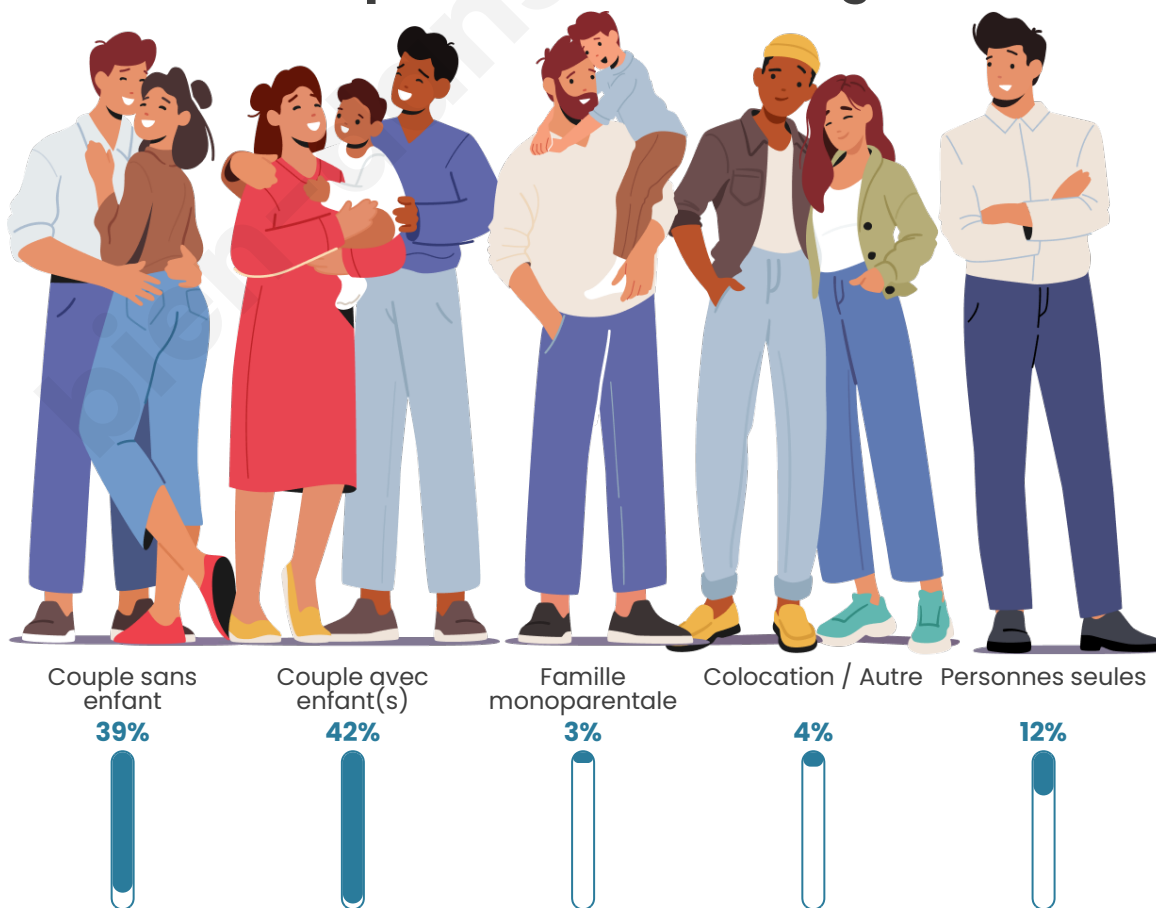

Tranche d'âge

Activité professionnelle

Niveau de diplôme

Composition des ménages

Profils électoraux

Premier tour

	Marine LE PEN	32.90 %
	Emmanuel MACRON	27.96 %
	Jean-Luc MÉLENCHON	14.33 %
	Éric ZEMMOUR	6.30 %
	Yannick JADOT	4.31 %
	Valérie PÉCRESE	3.98 %
	Nicolas DUPONT-AIGNAN	3.34 %
	Jean LASSALLE	2.70 %
	Fabien ROUSSEL	1.22 %
	Anne HIDALGO	1.22 %
	Nathalie ARTHAUD	1.16 %
	Philippe POUTOU	0.58 %