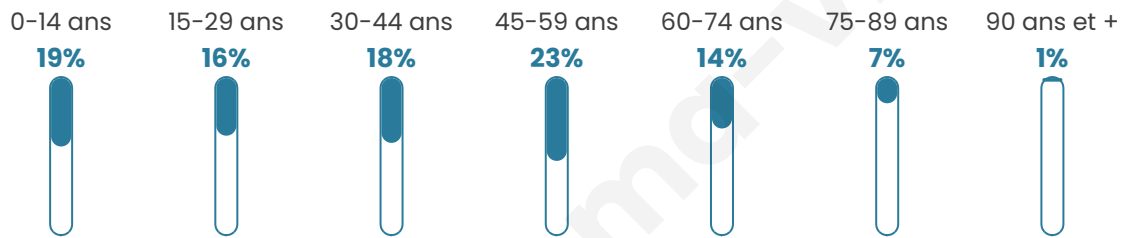

# Statistiques sur la population

Nombre d'habitants

**2 735**

Age moyen

**40 ans**

Pop active

**50.2%**

Taux chômage

**7.3%**

Pop densité

**228 h/km<sup>2</sup>**

Revenu moyen

**24 860 €/an**

## Evolution du nombre d'habitants

Sources : Institut national de la statistique et des études économiques (insee) selon Les dernières parutions officielles de 2024 portant sur les années 2020, 2021 et 2022.

## Tranche d'âge