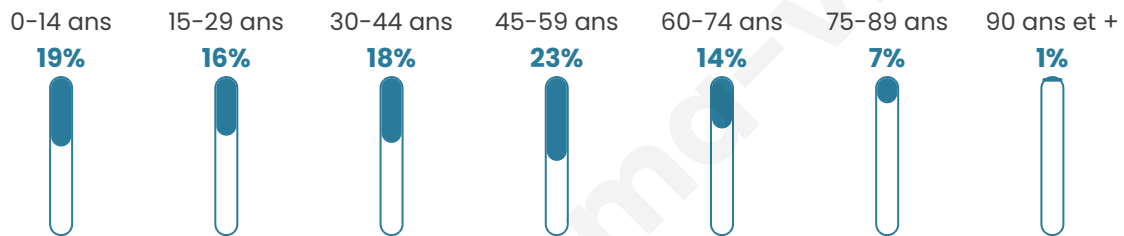

40 ans

Pop active

50.2%

Taux chômage

7.3%

Pop densité

228 h/km²

Revenu moyen

Tranche d'âge

Activité professionnelle

Niveau de diplôme

Composition des ménages

Profils électoraux

Premier tour

	Marine LE PEN	32.90 %
	Emmanuel MACRON	27.96 %
	Jean-Luc MÉLENCHON	14.33 %
	Éric ZEMMOUR	6.30 %
	Yannick JADOT	4.31 %
	Valérie PÉCRESE	3.98 %
	Nicolas DUPONT-AIGNAN	3.34 %
	Jean LASSALLE	2.70 %
	Fabien ROUSSEL	1.22 %
	Anne HIDALGO	1.22 %
	Nathalie ARTHAUD	1.16 %
	Philippe POUTOU	0.58 %