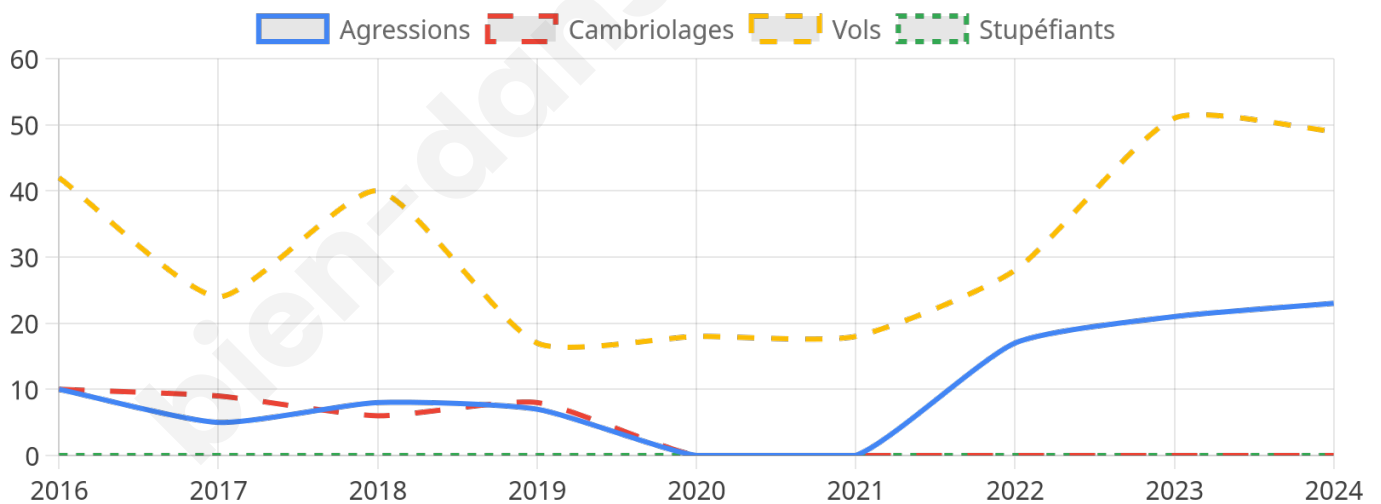

2 042 inscrits

Participation : 77.77%

Votes blancs : 0.94%

Votes nuls : 1.07%

Second tour

	Emmanuel MACRON	50,17 %
	Marine LE PEN	49,83 %

2 044 inscrits

Participation : 75.29%

Votes blancs : 3.05%

Votes nuls : 3.31%

Sécurité

Agressions physiques / sexuelles

23

Cambriolages

0

Vols / dégradations

49

Stupéfiants

0

Evolution du nombre d'infractions

Pour comparer

(en proportion du nombre d'habitants)

Sources : Bases statistiques communale, départementale et régionale de la délinquance enregistrée par la police et la gendarmerie nationales selon les dernières parutions officielles de 2025 portant sur l'année 2024 ([data.gouv](https://data.gouv.fr)).