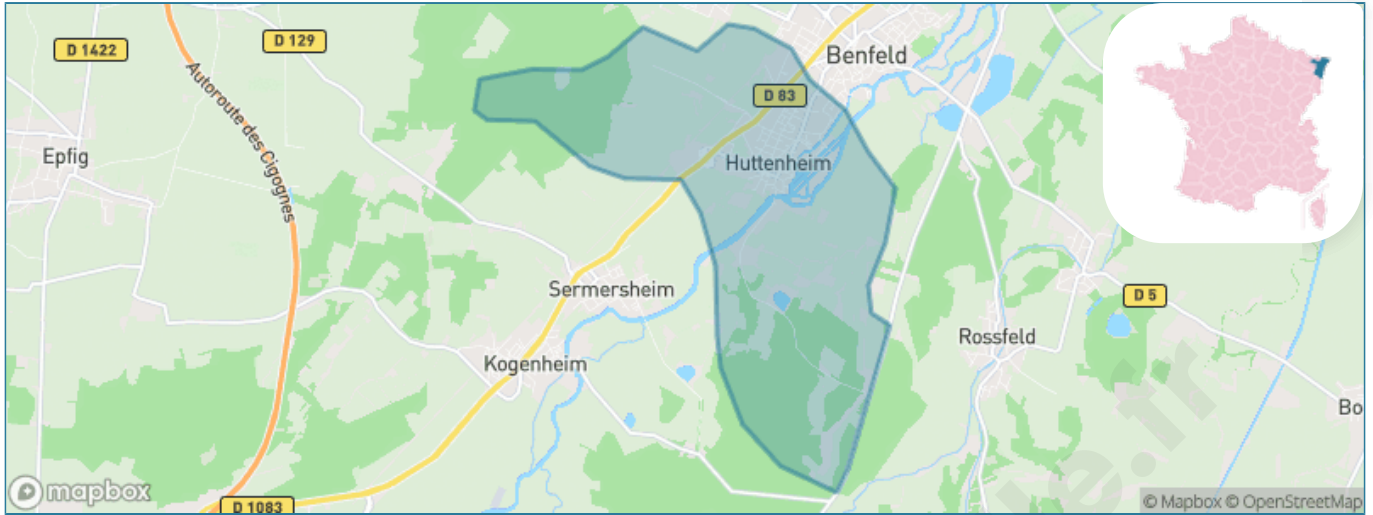

Situation géographique

i Informations clés

- **Région** : Grand Est
- **Département** : Bas-Rhin
- **Code postal** : 67230
- **Superficie** : 12 km²

Statistiques sur la population

Nombre d'habitants

2 735

Age moyen