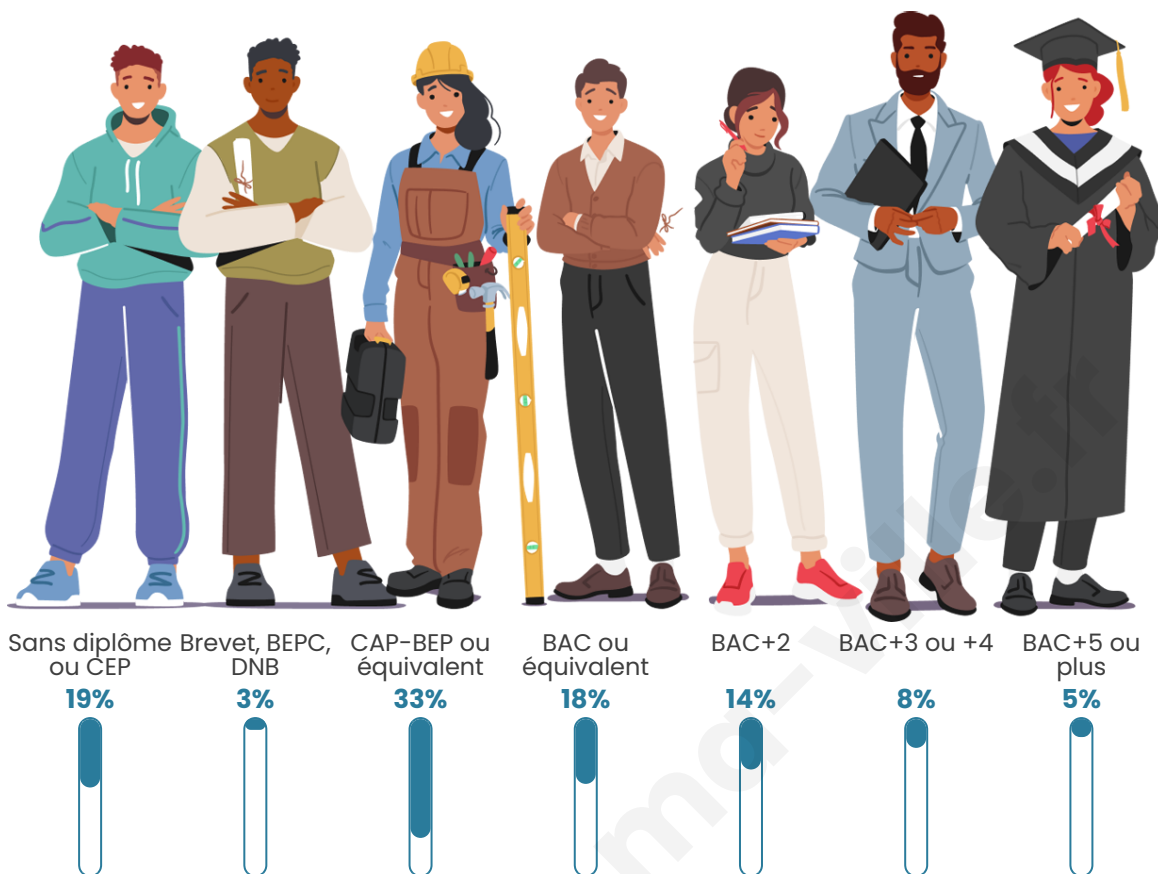

Tranche d'âge

Activité professionnelle

Niveau de diplôme

Composition des ménages

Profils électoraux

Premier tour

	Marine LE PEN	32.90 %
	Emmanuel MACRON	27.96 %
	Jean-Luc MÉLENCHON	14.33 %
	Éric ZEMMOUR	6.30 %
	Yannick JADOT	4.31 %
	Valérie PÉCRESE	3.98 %
	Nicolas DUPONT-AIGNAN	3.34 %
	Jean LASSALLE	2.70 %
	Fabien ROUSSEL	1.22 %
	Anne HIDALGO	1.22 %
	Nathalie ARTHAUD	1.16 %
	Philippe POUTOU	0.58 %