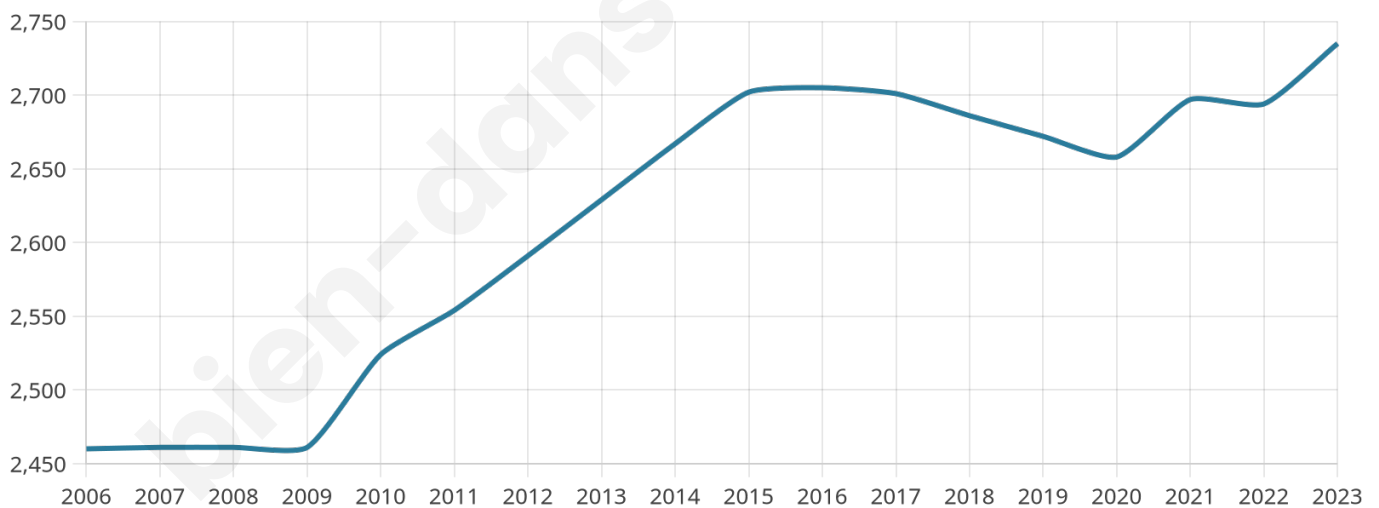

Statistiques sur la population

Nombre d'habitants

2 735

Age moyen

40 ans

Pop active

50.2%

Taux chômage

7.3%

Pop densité

228 h/km²

Revenu moyen

24 860 €/an

Evolution du nombre d'habitants

Sources : Institut national de la statistique et des études économiques (insee) selon Les dernières parutions officielles de 2024 portant sur les années 2020, 2021 et 2022.