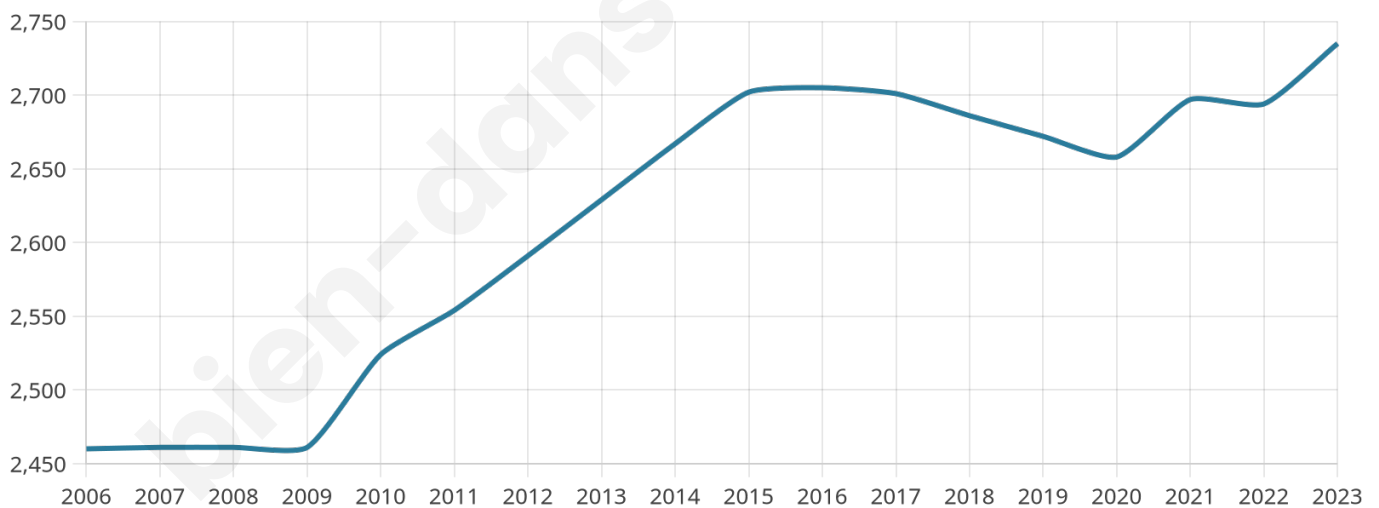

40 ans

Pop active

50.2%

Taux chômage

7.3%

Pop densité

228 h/km²

Revenu moyen

24 860 €/an

Evolution du nombre d'habitants

Sources : Institut national de la statistique et des études économiques (insee) selon Les dernières parutions officielles de 2024 portant sur les années 2020, 2021 et 2022.