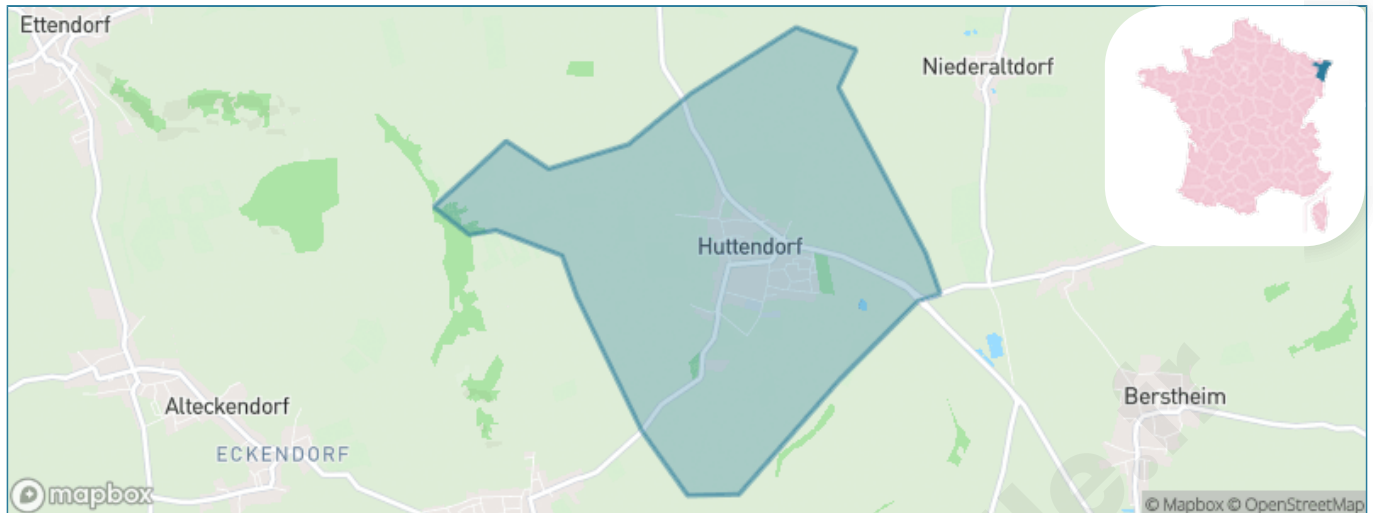

Version web

Ville de Huttendorf

Présenté par

BIEN dans
ma **VILLE** 

Sommaire

Situation géographique	3
Statistiques sur la population	4
Evolution du nombre d'habitants	4
Tranche d'âge	5
0-14 ans	5
15-29 ans	5
30-44 ans	5
45-59 ans	5
60-74 ans	5
75-89 ans	5
90 ans et +	5
Activité professionnelle	5
Agriculteurs	5
Artisans, Commerçants	5
Cadres et sup.	5
Professions intermédiaires	5
Employé	5
Ouvrier	5
Retraité	5
Autres	5
Niveau de diplôme	6
Sans diplôme ou CEP	6
Brevet, BEPC, DNB	6
CAP-BEP ou équivalent	6
BAC ou équivalent	6
BAC+2	6
BAC+3 ou +4	6
BAC+5 ou plus	6
Composition des ménages	6
Couple sans enfant	6
Couple avec enfant(s)	6
Famille monoparentale	6
Colocation / Autre	6
Personnes seules	6
Profils électoraux	7
Premier tour	7
Sécurité	9
Evolution du nombre d'infractions	9
Pour comparer	10
Services à la population	11
Commerce	11
Éducation	11
Villes autour de Huttendorf	12

Situation géographique

i Informations clés

- **Région** : Grand Est
- **Département** : Bas-Rhin
- **Code postal** : 67270
- **Superficie** : 4 km²

Statistiques sur la population

Nombre d'habitants

502

Age moyen