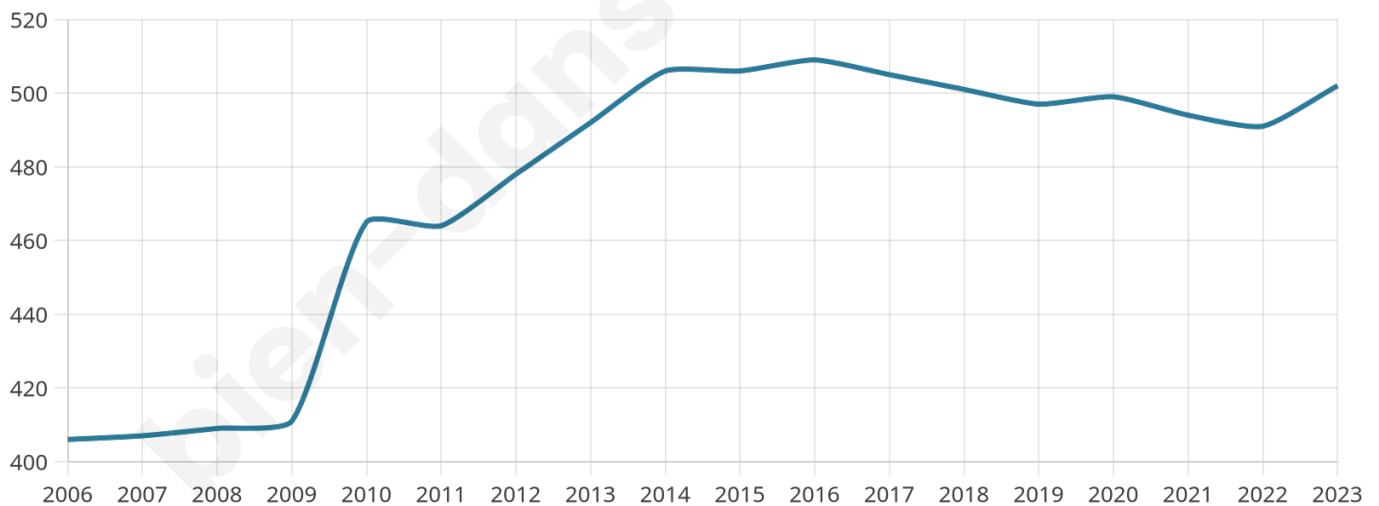

42 ans

Pop active

50.8%

Taux chômage

2.9%

Pop densité

126 h/km²

Revenu moyen

27 000 €/an

Evolution du nombre d'habitants

Sources : Institut national de la statistique et des études économiques (insee) selon Les dernières parutions officielles de 2024 portant sur les années 2020, 2021 et 2022.