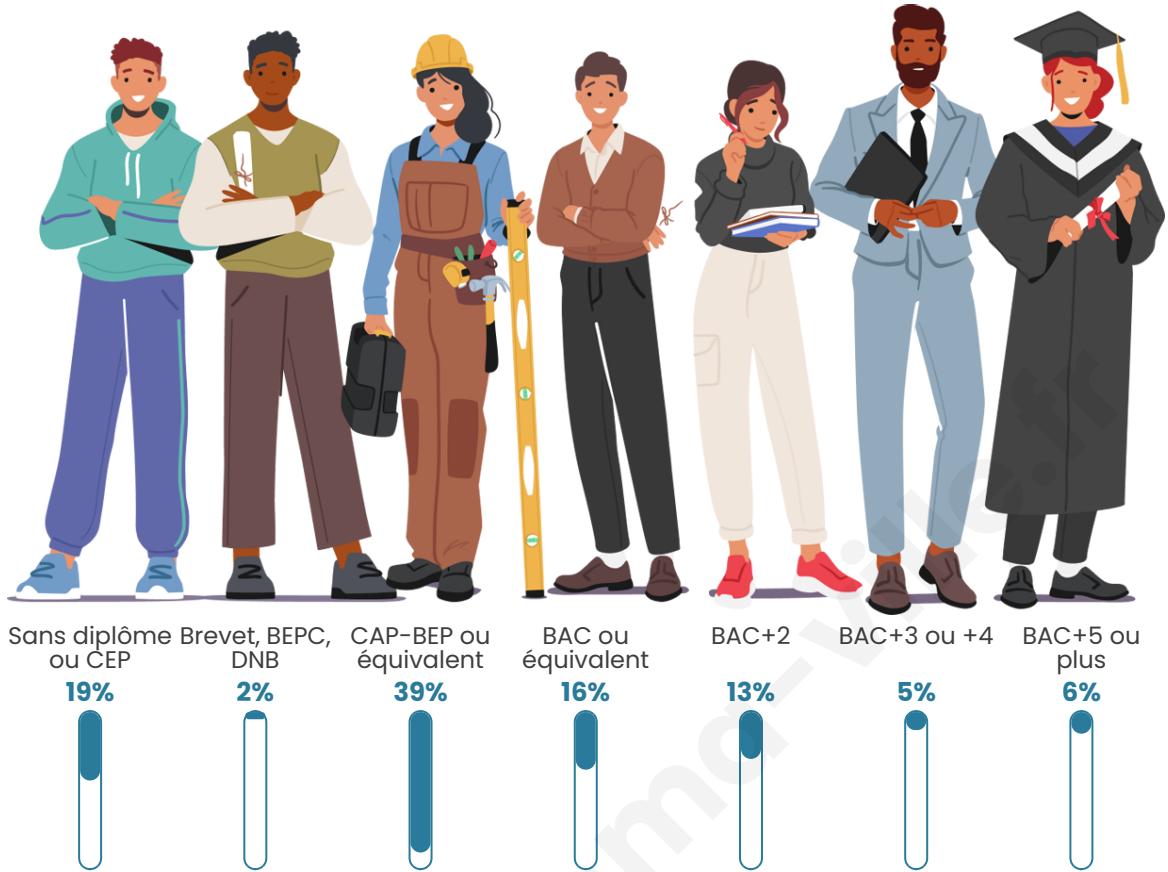

27 000 €/an

Evolution du nombre d'habitants

Sources : Institut national de la statistique et des études économiques (insee) selon Les dernières parutions officielles de 2024 portant sur les années 2020, 2021 et 2022.

Tranche d'âge

Activité professionnelle

Niveau de diplôme

Composition des ménages

Profils électoraux

Premier tour

	Marine LE PEN	34.25 %
	Emmanuel MACRON	27.52 %
	Éric ZEMMOUR	9.79 %
	Jean-Luc MÉLENCHON	7.03 %
	Valérie PÉCRESSÉ	6.73 %
	Nicolas DUPONT-AIGNAN	6.12 %
	Yannick JADOT	3.98 %
	Jean LASSALLE	1.22 %
	Philippe POUTOU	1.22 %
	Anne HIDALGO	0.92 %
	Nathalie ARTHAUD	0.61 %
	Fabien ROUSSEL	0.61 %