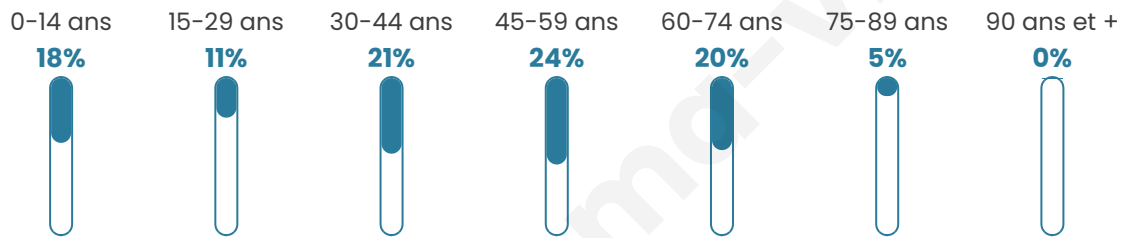

42 ans

Pop active

50.8%

Taux chômage

2.9%

Pop densité

126 h/km²

Revenu moyen

27 000 €/an

Evolution du nombre d'habitants

Sources : Institut national de la statistique et des études économiques (insee) selon Les dernières parutions officielles de 2024 portant sur les années 2020, 2021 et 2022.

Tranche d'âge

Activité professionnelle

Niveau de diplôme

Composition des ménages

Profils électoraux

Premier tour

	Marine LE PEN	34.25 %
	Emmanuel MACRON	27.52 %
	Éric ZEMMOUR	9.79 %
	Jean-Luc MÉLENCHON	7.03 %
	Valérie PÉCRESSÉ	6.73 %
	Nicolas DUPONT-AIGNAN	6.12 %
	Yannick JADOT	3.98 %
	Jean LASSALLE	1.22 %
	Philippe POUTOU	1.22 %
	Anne HIDALGO	0.92 %
	Nathalie ARTHAUD	0.61 %
	Fabien ROUSSEL	0.61 %