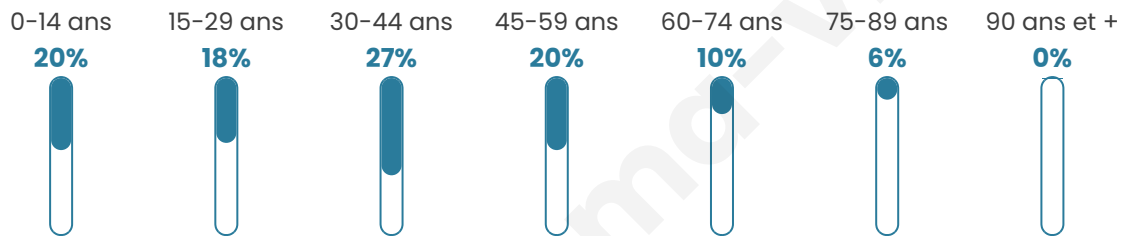

37 ans

Pop active

59.1%

Taux chômage

4.7%

Pop densité

247 h/km²

Revenu moyen

26 900 €/an

Evolution du nombre d'habitants

Sources : Institut national de la statistique et des études économiques (insee) selon Les dernières parutions officielles de 2024 portant sur les années 2020, 2021 et 2022.

Tranche d'âge

Activité professionnelle

Niveau de diplôme

Composition des ménages

Profils électoraux

Premier tour

	Emmanuel MACRON	32.43 %
	Marine LE PEN	24.85 %
	Jean-Luc MÉLENCHON	11.07 %
	Éric ZEMMOUR	9.32 %
	Valérie PÉCRESE	5.83 %
	Yannick JADOT	5.63 %
	Nicolas DUPONT- AIGNAN	4.27 %
	Jean LASSALLE	2.33 %
	Anne HIDALGO	1.94 %
	Fabien ROUSSEL	1.36 %
	Philippe POUTOU	0.78 %
	Nathalie ARTHAUD	0.19 %