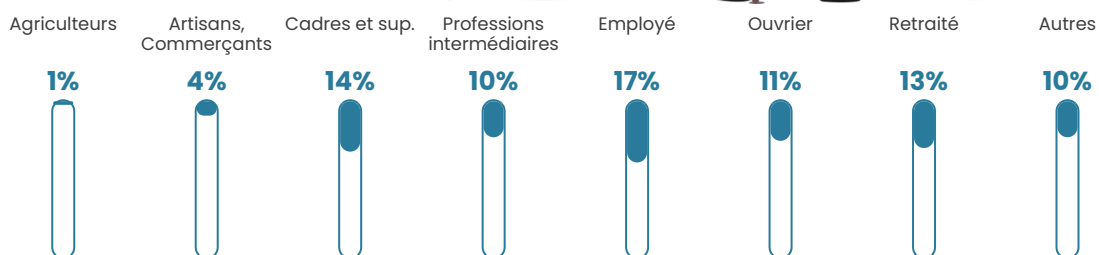

37 ans

Pop active

59.1%

Taux chômage

4.7%

Pop densité

247 h/km²

Revenu moyen

26 900 €/an

Evolution du nombre d'habitants

Sources : Institut national de la statistique et des études économiques (insee) selon Les dernières parutions officielles de 2024 portant sur les années 2020, 2021 et 2022.

Tranche d'âge

Activité professionnelle

Niveau de diplôme

Composition des ménages

Profils électoraux

Premier tour

	Emmanuel MACRON	32.43 %
	Marine LE PEN	24.85 %
	Jean-Luc MÉLENCHON	11.07 %
	Éric ZEMMOUR	9.32 %
	Valérie PÉCRESE	5.83 %
	Yannick JADOT	5.63 %
	Nicolas DUPONT- AIGNAN	4.27 %
	Jean LASSALLE	2.33 %
	Anne HIDALGO	1.94 %
	Fabien ROUSSEL	1.36 %
	Philippe POUTOU	0.78 %
	Nathalie ARTHAUD	0.19 %