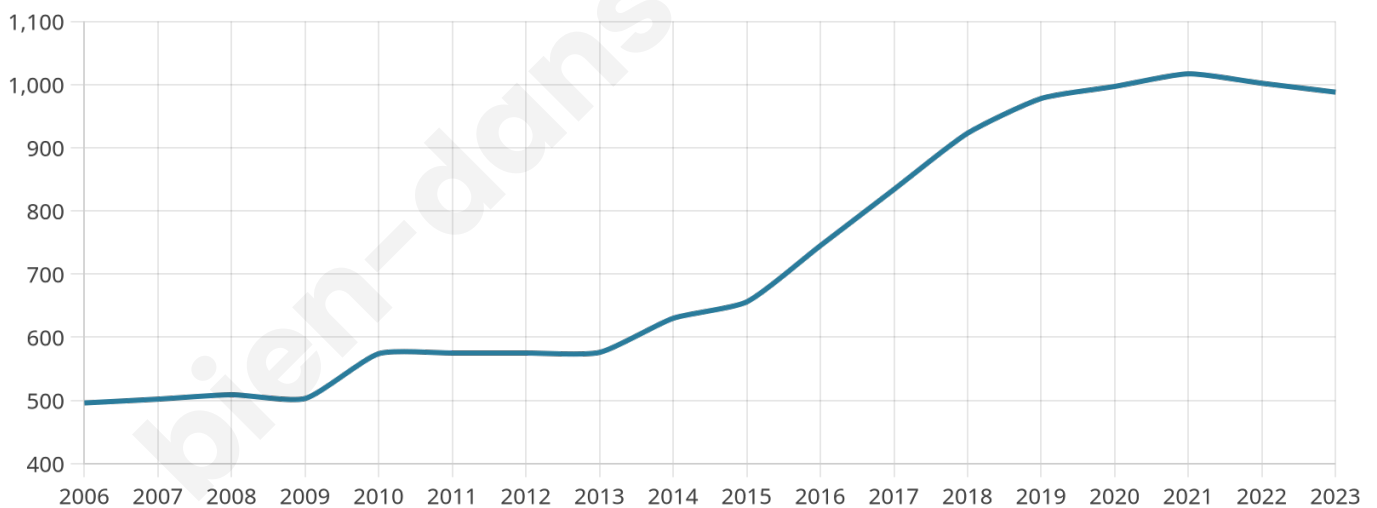

37 ans

Pop active

59.1%

Taux chômage

4.7%

Pop densité

247 h/km²

Revenu moyen

26 900 €/an

Evolution du nombre d'habitants

Sources : Institut national de la statistique et des études économiques (insee) selon Les dernières parutions officielles de 2024 portant sur les années 2020, 2021 et 2022.