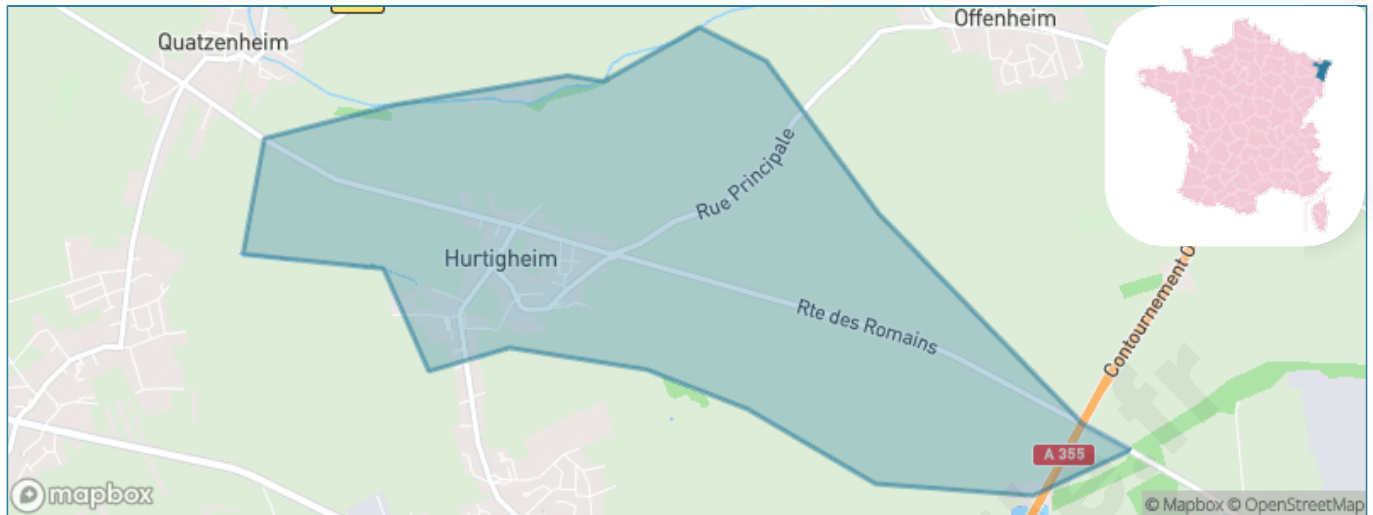

Situation géographique

i Informations clés

- **Région** : Grand Est
- **Département** : Bas-Rhin
- **Code postal** : 67117
- **Superficie** : 4 km²

Statistiques sur la population

Nombre d'habitants

988

Age moyen