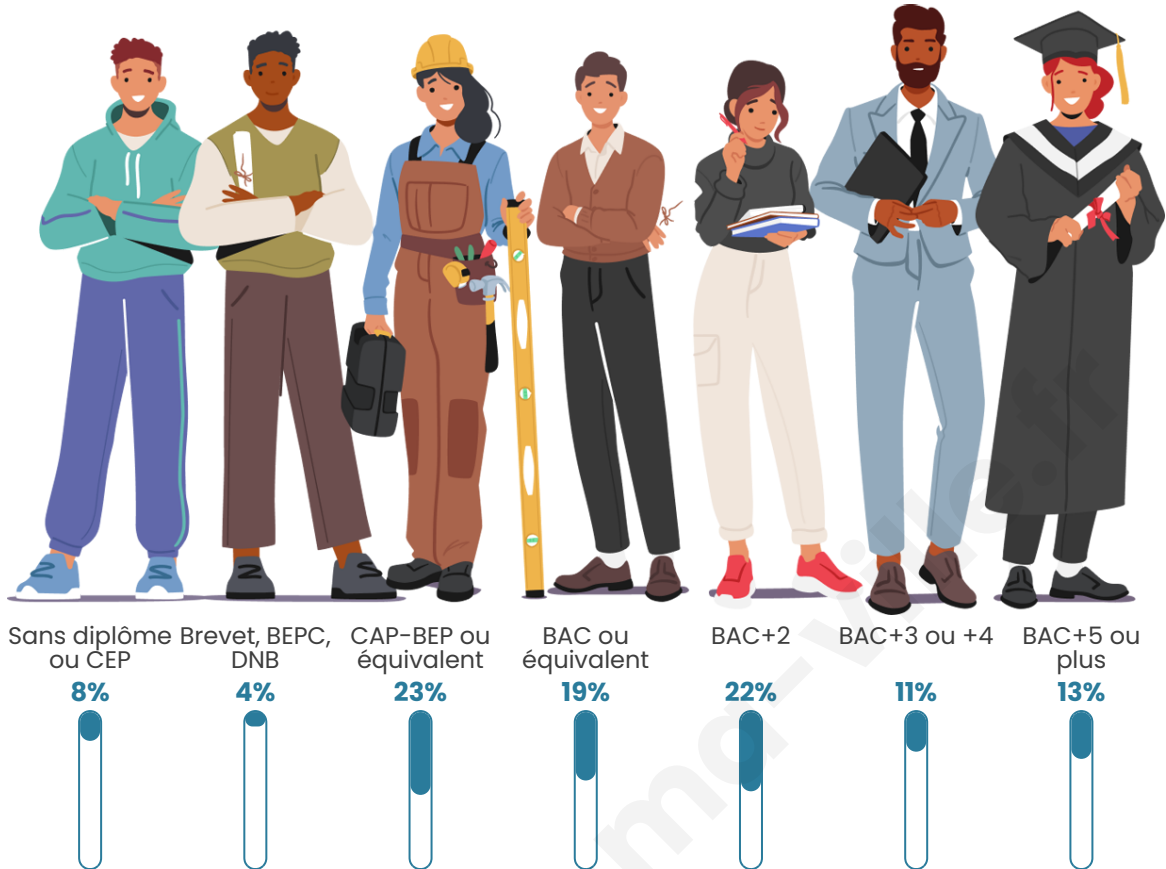

37 ans

Pop active

59.1%

Taux chômage

4.7%

Pop densité

247 h/km²

Revenu moyen

Tranche d'âge

Activité professionnelle

Niveau de diplôme

Composition des ménages

Profils électoraux

Premier tour

	Emmanuel MACRON	32.43 %
	Marine LE PEN	24.85 %
	Jean-Luc MÉLENCHON	11.07 %
	Éric ZEMMOUR	9.32 %
	Valérie PÉCRESE	5.83 %
	Yannick JADOT	5.63 %
	Nicolas DUPONT- AIGNAN	4.27 %
	Jean LASSALLE	2.33 %
	Anne HIDALGO	1.94 %
	Fabien ROUSSEL	1.36 %
	Philippe POUTOU	0.78 %
	Nathalie ARTHAUD	0.19 %