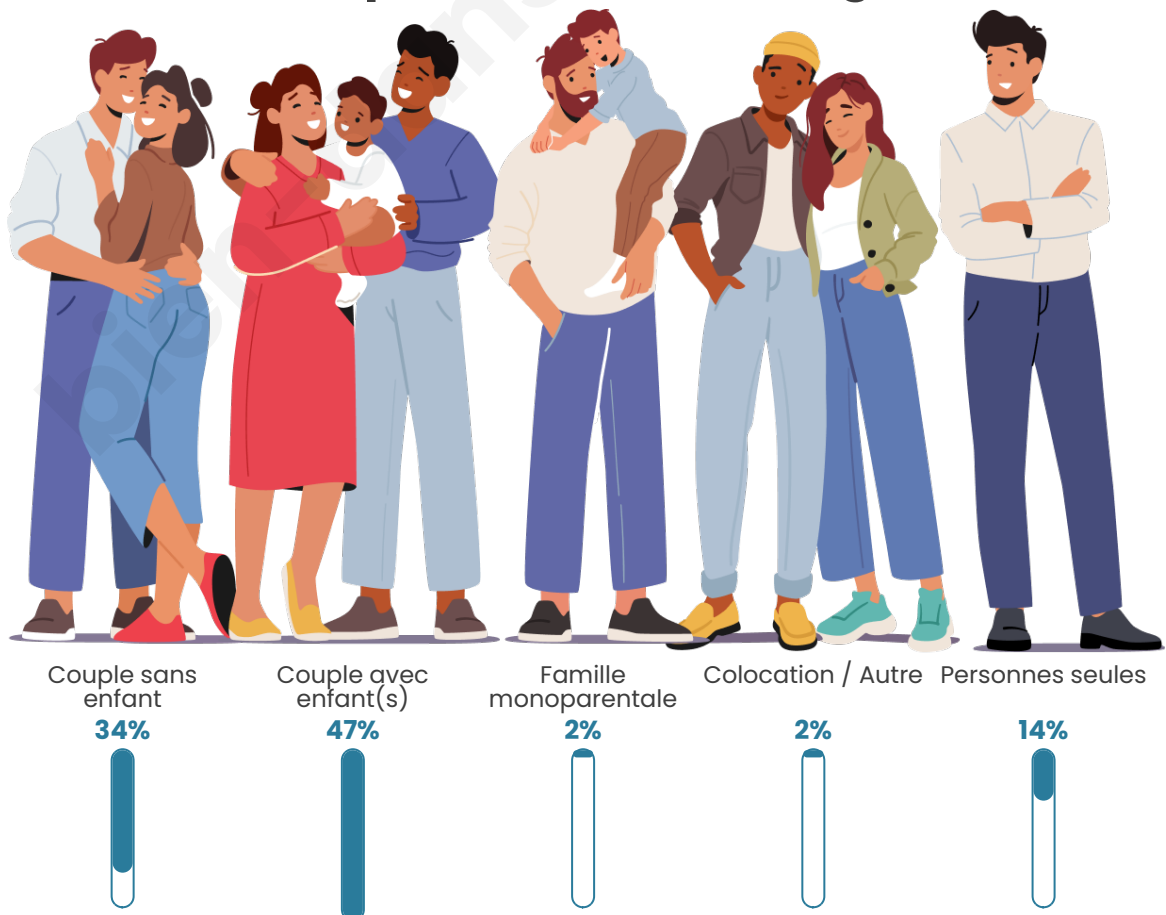

Tranche d'âge

Activité professionnelle

Niveau de diplôme

Composition des ménages

Profils électoraux

Premier tour

	Emmanuel MACRON	32.43 %
	Marine LE PEN	24.85 %
	Jean-Luc MÉLENCHON	11.07 %
	Éric ZEMMOUR	9.32 %
	Valérie PÉCRESE	5.83 %
	Yannick JADOT	5.63 %
	Nicolas DUPONT- AIGNAN	4.27 %
	Jean LASSALLE	2.33 %
	Anne HIDALGO	1.94 %
	Fabien ROUSSEL	1.36 %
	Philippe POUTOU	0.78 %
	Nathalie ARTHAUD	0.19 %